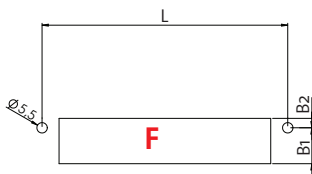

Teknik doküman

Bağlantı ölçüleri

Tip	Sayfa	Boşaltma Tipi	Bağlantı ölçüleri [mm]			Boşaltma l x h [mm]
			L	B1	B2	
KEL(-U/-ER) 24 x KEL-FG A KEL-QUICK 24 10 KEL-BES(-S) 24 KEL-DPZ 24 x KEL-DPU 24 x	8 - 9 28 60 74 - 75 84 - 85 82 - 83	A	130	32	-	112 x 36
KEL-SNAP 24	31	A	130	32	-	max. 112 x 46
KEL(-U/-ER) 16 x KEL-QUICK 16 8 KEL-BES(-S) 16 KEL-DPZ 16	10 - 11 60 74 - 75 86	A	103	32	-	86 x 36
KEL-SNAP 16	31	A	103	32	-	max. 86 x 46
KEL(-U/-ER) 10 x KEL-QUICK 10 6 KEL-SNAP 10 KEL-BES(-S) 10	12 - 13 60 31 74 - 75	A	83	32	-	65 x 36
KEL-DPZ 6	87	A	70	32	-	52 x 36
KEL 24 x-E KEL 16 x-E	22 25	B	130 103	38	5	112 x 66 86 x 66
KEL 24 x-MT KEL 16 x-MT	23 26	C	130 103	38	-	112 x 82 86 x 82
KEL 24 x-2MT KEL 16 x-2MT	24 27	D	130 103	44	38	112 x 126 86 x 126
KEL(-U/-ER)-B KEL-DPZ-B	14 - 15 88	E	58	32	-	46 x 46
KEL-SNAP-B	31	E	56	32	-	38 x 46
KEL-FG B KEL-QUICK-B4	29 60	E	62.5 58	32	-	36 x 46
KEL(-ER)-E x KEL-QUICK-E KEL-FL x	16 - 17 61 32	F	E2: 58 E3: 83 E4: 103 E5: 130	19	5	E2: 43 x 24 E3: 65 x 24 E4: 86 x 24 E5: 112 x 24

Teknik doküman

Bağlantı ölçüleri

Tip	Sayfa	Boşaltma Tip	Bağlantı ölçüleri [mm]				Boşaltma h × l [mm]
			L1	L2	B1	B2	
KEL-DPZ-E	89	G	130	-	9	-	112 × 18
KEL-JUMBO 1	36	H	56.5	-	100.5	-	78 × 80.5
KEL-JUMBO 2	36	I	147.5	-	100.5	-	168 × 80.5
KEL 183	34	J	204	95	56	102	180 × 80
KEL 183-E	34	N	204	95	61	23	180 × 42
KEL-JUMBO flex	107	K	70	-	70	-	∅ 75.5
KEL-ULTRA flex	106	L	∅ 157	-	-	-	∅ 140
KEL-DPZ-KL	92	M	101	101	72	76	190 × 60