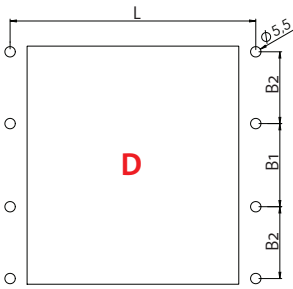

Teknik doküman

Bağlantı ölçüleri

Tip	Sayfa	Boşaltma Tipi	Bağlantı ölçüleri [mm]			Boşaltma l x h [mm]
			L	B1	B2	
KEL(-U/-ER) 24 x KEL-FG A KEL-QUICK 24 10 KEL-BES(-S) 24 KEL-DPZ 24 x KEL-DPU 24 x	8 - 9 28 60 74 - 75 84 - 85 82 - 83	A	130	32	-	112 x 36
KEL-SNAP 24	31	A	130	32	-	max. 112 x 46
KEL(-U/-ER) 16 x KEL-QUICK 16 8 KEL-BES(-S) 16 KEL-DPZ 16	10 - 11 60 74 - 75 86	A	103	32	-	86 x 36
KEL-SNAP 16	31	A	103	32	-	max. 86 x 46
KEL(-U/-ER) 10 x KEL-QUICK 10 6 KEL-SNAP 10 KEL-BES(-S) 10	12 - 13 60 31 74 - 75	A	83	32	-	65 x 36
KEL-DPZ 6	87	A	70	32	-	52 x 36
KEL 24 x-E KEL 16 x-E	22 25	B	130 103	38	5	112 x 66 86 x 66
KEL 24 x-MT KEL 16 x-MT	23 26	C	130 103	38	-	112 x 82 86 x 82
KEL 24 x-2MT KEL 16 x-2MT	24 27	D	130 103	44	38	112 x 126 86 x 126
KEL(-U/-ER)-B KEL-DPZ-B	14 - 15 88	E	58	32	-	46 x 46
KEL-SNAP-B	31	E	56	32	-	38 x 46
KEL-FG B KEL-QUICK-B4	29 60	E	62.5 58	32	-	36 x 46
KEL(-ER)-E x KEL-QUICK-E KEL-FL x	16 - 17 61 32	F	E2: 58 E3: 83 E4: 103 E5: 130	19	5	E2: 43 x 24 E3: 65 x 24 E4: 86 x 24 E5: 112 x 24

Teknik doküman

Bağlantı ölçüleri

Tip	Sayfa	Boşaltma Tip	Bağlantı ölçüleri [mm]				Boşaltma h × l [mm]
			L1	L2	B1	B2	
KEL-DPZ-E	89	G	130	-	9	-	112 × 18
KEL-JUMBO 1	36	H	56.5	-	100.5	-	78 × 80.5
KEL-JUMBO 2	36	I	147.5	-	100.5	-	168 × 80.5
KEL 183	34	J	204	95	56	102	180 × 80
KEL 183-E	34	N	204	95	61	23	180 × 42
KEL-JUMBO flex	107	K	70	-	70	-	∅ 75.5
KEL-ULTRA flex	106	L	∅ 157	-	-	-	∅ 140
KEL-DPZ-KL	92	M	101	101	72	76	190 × 60