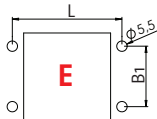

Teknik doküman

Bağlantı ölçüleri

Tip	Sayfa	Boşaltma Tipi	Bağlantı ölçüleri [mm]			Boşaltma l x h [mm]
			L	B1	B2	
KEL(-U/-ER) 24 x KEL-FG A KEL-QUICK 24 10 KEL-BES(-S) 24 KEL-DPZ 24 x KEL-DPU 24 x	8 - 9 28 60 74 - 75 84 - 85 82 - 83	A	130	32	-	112 x 36
KEL-SNAP 24	31	A	130	32	-	max. 112 x 46
KEL(-U/-ER) 16 x KEL-QUICK 16 8 KEL-BES(-S) 16 KEL-DPZ 16	10 - 11 60 74 - 75 86	A	103	32	-	86 x 36
KEL-SNAP 16	31	A	103	32	-	max. 86 x 46
KEL(-U/-ER) 10 x KEL-QUICK 10 6 KEL-SNAP 10 KEL-BES(-S) 10	12 - 13 60 31 74 - 75	A	83	32	-	65 x 36
KEL-DPZ 6	87	A	70	32	-	52 x 36
KEL 24 x-E KEL 16 x-E	22 25	B	130 103	38	5	112 x 66 86 x 66
KEL 24 x-MT KEL 16 x-MT	23 26	C	130 103	38	-	112 x 82 86 x 82
KEL 24 x-2MT KEL 16 x-2MT	24 27	D	130 103	44	38	112 x 126 86 x 126
KEL(-U/-ER)-B KEL-DPZ-B	14 - 15 88	E	58	32	-	46 x 46
KEL-SNAP-B	31	E	56	32	-	38 x 46
KEL-FG B KEL-QUICK-B4	29 60	E	62.5 58	32	-	36 x 46
KEL(-ER)-E x KEL-QUICK-E KEL-FL x	16 - 17 61 32	F	E2: 58 E3: 83 E4: 103 E5: 130	19	5	E2: 43 x 24 E3: 65 x 24 E4: 86 x 24 E5: 112 x 24

Teknik doküman

Bağlantı ölçüleri

Tip	Sayfa	Boşaltma Tip	Bağlantı ölçüleri [mm]				Boşaltma h × l [mm]
			L1	L2	B1	B2	
KEL-DPZ-E	89	G	130	-	9	-	112 × 18
KEL-JUMBO 1	36	H	56.5	-	100.5	-	78 × 80.5
KEL-JUMBO 2	36	I	147.5	-	100.5	-	168 × 80.5
KEL 183	34	J	204	95	56	102	180 × 80
KEL 183-E	34	N	204	95	61	23	180 × 42
KEL-JUMBO flex	107	K	70	-	70	-	∅ 75.5
KEL-ULTRA flex	106	L	∅ 157	-	-	-	∅ 140
KEL-DPZ-KL	92	M	101	101	72	76	190 × 60