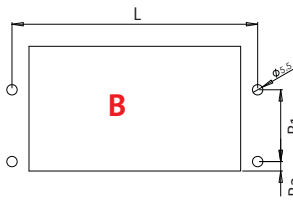

Teknik doküman

Bağlantı ölçüleri

Tip	Sayfa	Boşaltma Tipi	Bağlantı ölçüleri [mm]			Boşaltma l x h [mm]
			L	B1	B2	
KEL(-U/-ER) 24 x KEL-FG A KEL-QUICK 24 10 KEL-BES(-S) 24 KEL-DPZ 24 x KEL-DPU 24 x	8 - 9 28 60 74 - 75 84 - 85 82 - 83	A	130	32	-	112 x 36
KEL-SNAP 24	31	A	130	32	-	max. 112 x 46
KEL(-U/-ER) 16 x KEL-QUICK 16 8 KEL-BES(-S) 16 KEL-DPZ 16	10 - 11 60 74 - 75 86	A	103	32	-	86 x 36
KEL-SNAP 16	31	A	103	32	-	max. 86 x 46
KEL(-U/-ER) 10 x KEL-QUICK 10 6 KEL-SNAP 10 KEL-BES(-S) 10	12 - 13 60 31 74 - 75	A	83	32	-	65 x 36
KEL-DPZ 6	87	A	70	32	-	52 x 36
KEL 24 x-E KEL 16 x-E	22 25	B	130 103	38	5	112 x 66 86 x 66
KEL 24 x-MT KEL 16 x-MT	23 26	C	130 103	38	-	112 x 82 86 x 82
KEL 24 x-2MT KEL 16 x-2MT	24 27	D	130 103	44	38	112 x 126 86 x 126
KEL(-U/-ER)-B KEL-DPZ-B	14 - 15 88	E	58	32	-	46 x 46
KEL-SNAP-B	31	E	56	32	-	38 x 46
KEL-FG B KEL-QUICK-B4	29 60	E	62.5 58	32	-	36 x 46
KEL(-ER)-E x KEL-QUICK-E KEL-FL x	16 - 17 61 32	F	E2: 58 E3: 83 E4: 103 E5: 130	19	5	E2: 43 x 24 E3: 65 x 24 E4: 86 x 24 E5: 112 x 24

Teknik doküman

Bağlantı ölçüleri

Tip	Sayfa	Boşaltma Tip	Bağlantı ölçüleri [mm]				Boşaltma h × l [mm]
			L1	L2	B1	B2	
KEL-DPZ-E	89	G	130	-	9	-	112 × 18
KEL-JUMBO 1	36	H	56.5	-	100.5	-	78 × 80.5
KEL-JUMBO 2	36	I	147.5	-	100.5	-	168 × 80.5
KEL 183	34	J	204	95	56	102	180 × 80
KEL 183-E	34	N	204	95	61	23	180 × 42
KEL-JUMBO flex	107	K	70	-	70	-	∅ 75.5
KEL-ULTRA flex	106	L	∅ 157	-	-	-	∅ 140
KEL-DPZ-KL	92	M	101	101	72	76	190 × 60