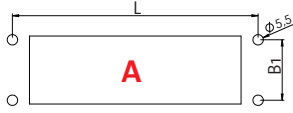

Teknik doküman

Bağlantı ölçüleri

Tip	Sayfa	Boşaltma Tipi	Bağlantı ölçüleri [mm]			Boşaltma l x h [mm]
			L	B1	B2	
KEL(-U/-ER) 24 x KEL-FG A KEL-QUICK 24 10 KEL-BES(-S) 24 KEL-DPZ 24 x KEL-DPU 24 x	8 - 9 28 60 74 - 75 84 - 85 82 - 83	A	130	32	-	112 x 36
KEL-SNAP 24	31	A	130	32	-	max. 112 x 46
KEL(-U/-ER) 16 x KEL-QUICK 16 8 KEL-BES(-S) 16 KEL-DPZ 16	10 - 11 60 74 - 75 86	A	103	32	-	86 x 36
KEL-SNAP 16	31	A	103	32	-	max. 86 x 46
KEL(-U/-ER) 10 x KEL-QUICK 10 6 KEL-SNAP 10 KEL-BES(-S) 10	12 - 13 60 31 74 - 75	A	83	32	-	65 x 36
KEL-DPZ 6	87	A	70	32	-	52 x 36
KEL 24 x-E KEL 16 x-E	22 25	B	130 103	38	5	112 x 66 86 x 66
KEL 24 x-MT KEL 16 x-MT	23 26	C	130 103	38	-	112 x 82 86 x 82
KEL 24 x-2MT KEL 16 x-2MT	24 27	D	130 103	44	38	112 x 126 86 x 126
KEL(-U/-ER)-B KEL-DPZ-B	14 - 15 88	E	58	32	-	46 x 46
KEL-SNAP-B	31	E	56	32	-	38 x 46
KEL-FG B KEL-QUICK-B4	29 60	E	62.5 58	32	-	36 x 46
KEL(-ER)-E x KEL-QUICK-E KEL-FL x	16 - 17 61 32	F	E2: 58 E3: 83 E4: 103 E5: 130	19	5	E2: 43 x 24 E3: 65 x 24 E4: 86 x 24 E5: 112 x 24

Teknik doküman

Bağlantı ölçüleri

Tip	Sayfa	Boşaltma Tip	Bağlantı ölçüleri [mm]				Boşaltma h × l [mm]
			L1	L2	B1	B2	
KEL-DPZ-E	89	G	130	-	9	-	112 × 18
KEL-JUMBO 1	36	H	56.5	-	100.5	-	78 × 80.5
KEL-JUMBO 2	36	I	147.5	-	100.5	-	168 × 80.5
KEL 183	34	J	204	95	56	102	180 × 80
KEL 183-E	34	N	204	95	61	23	180 × 42
KEL-JUMBO flex	107	K	70	-	70	-	∅ 75.5
KEL-ULTRA flex	106	L	∅ 157	-	-	-	∅ 140
KEL-DPZ-KL	92	M	101	101	72	76	190 × 60