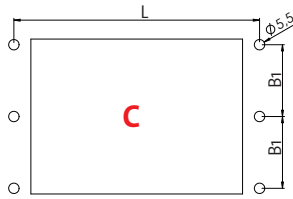

Teknik doküman

Bağlantı ölçüleri

Tip	Sayfa	Boşaltma Tipi	Bağlantı ölçüleri [mm]			Boşaltma l x h [mm]
			L	B1	B2	
KEL(-U/-ER) 24 x KEL-FG A KEL-QUICK 24 10 KEL-BES(-S) 24 KEL-DPZ 24 x KEL-DPU 24 x	8 - 9 28 60 74 - 75 84 - 85 82 - 83	A	130	32	-	112 x 36
KEL-SNAP 24	31	A	130	32	-	max. 112 x 46
KEL(-U/-ER) 16 x KEL-QUICK 16 8 KEL-BES(-S) 16 KEL-DPZ 16	10 - 11 60 74 - 75 86	A	103	32	-	86 x 36
KEL-SNAP 16	31	A	103	32	-	max. 86 x 46
KEL(-U/-ER) 10 x KEL-QUICK 10 6 KEL-SNAP 10 KEL-BES(-S) 10	12 - 13 60 31 74 - 75	A	83	32	-	65 x 36
KEL-DPZ 6	87	A	70	32	-	52 x 36
KEL 24 x-E KEL 16 x-E	22 25	B	130 103	38	5	112 x 66 86 x 66
KEL 24 x-MT KEL 16 x-MT	23 26	C	130 103	38	-	112 x 82 86 x 82
KEL 24 x-2MT KEL 16 x-2MT	24 27	D	130 103	44	38	112 x 126 86 x 126
KEL(-U/-ER)-B KEL-DPZ-B	14 - 15 88	E	58	32	-	46 x 46
KEL-SNAP-B	31	E	56	32	-	38 x 46
KEL-FG B KEL-QUICK-B4	29 60	E	62.5 58	32	-	36 x 46
KEL(-ER)-E x KEL-QUICK-E KEL-FL x	16 - 17 61 32	F	E2: 58 E3: 83 E4: 103 E5: 130	19	5	E2: 43 x 24 E3: 65 x 24 E4: 86 x 24 E5: 112 x 24

Teknik doküman

Bağlantı ölçüleri

Tip	Sayfa	Boşaltma Tip	Bağlantı ölçüleri [mm]				Boşaltma h × l [mm]
			L1	L2	B1	B2	
KEL-DPZ-E	89	G	130	-	9	-	112 × 18
KEL-JUMBO 1	36	H	56.5	-	100.5	-	78 × 80.5
KEL-JUMBO 2	36	I	147.5	-	100.5	-	168 × 80.5
KEL 183	34	J	204	95	56	102	180 × 80
KEL 183-E	34	N	204	95	61	23	180 × 42
KEL-JUMBO flex	107	K	70	-	70	-	∅ 75.5
KEL-ULTRA flex	106	L	∅ 157	-	-	-	∅ 140
KEL-DPZ-KL	92	M	101	101	72	76	190 × 60