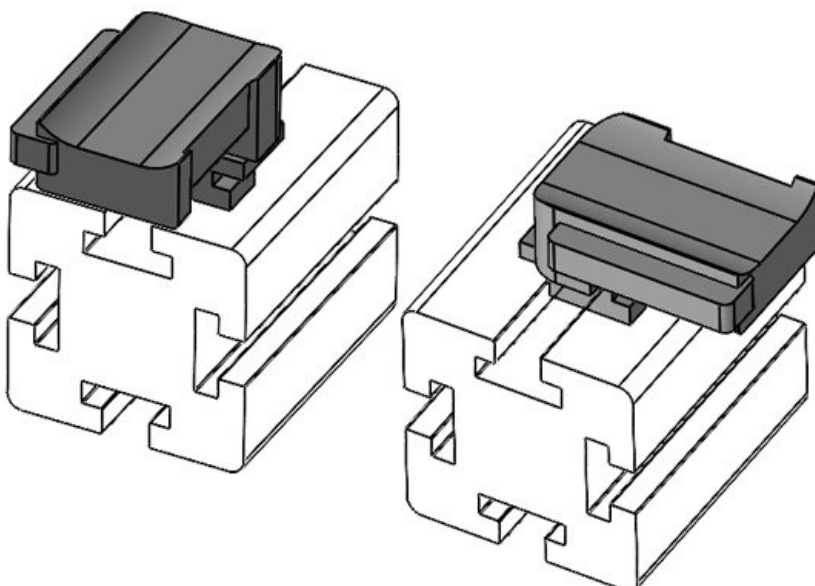

订货号	61066	安装高度	18 mm
EAN	4251269333		
	576		
包装单位	10		
适合：	KLKB 200 x		
	13, KLB 10,		
	KLKB 15, KLB		
	20		
长度	38 mm		
宽度	24,5 mm		
高度	26 mm