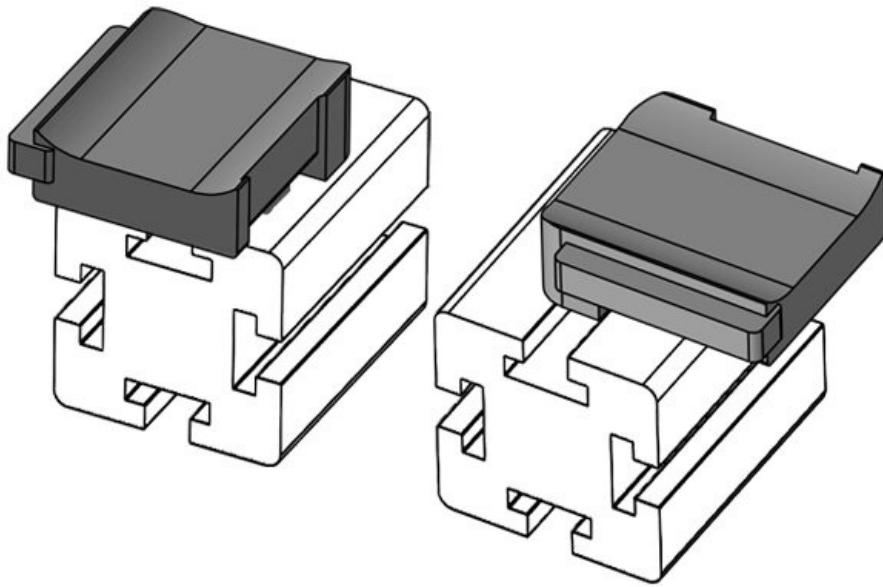

订货号	61059.9005	安装高度	19 mm
EAN	4251269331		
	770		
包装单位	50		
适合：	KLKB 300 x		
	17, KLB 15,		
	KLB 20, KLB		
	25		
长度	43 mm		
宽度	36,5 mm		
高度	26 mm