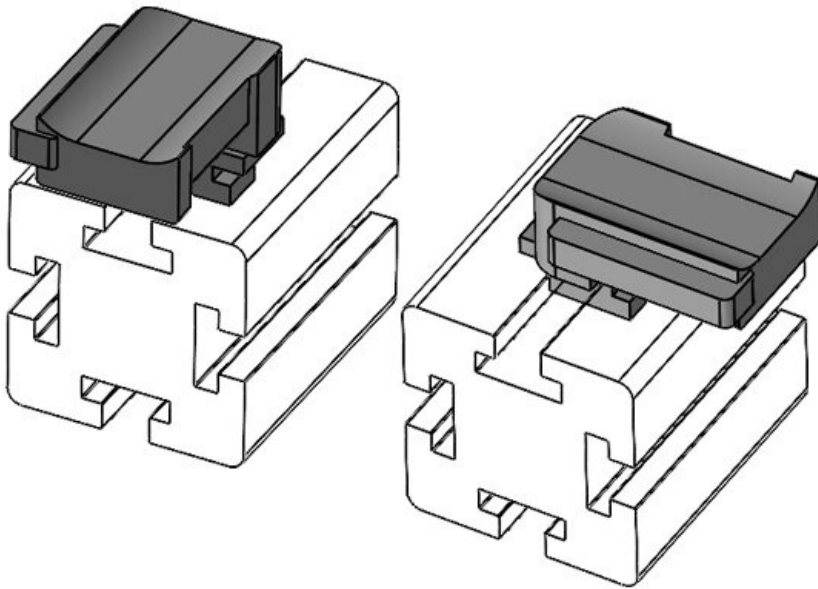

KBH-R 24 80/20 (40 x 40 mm)

订货号	61089.9005	安装高度	18 mm
EAN	4251269335		
	068		
包装单位	50		
适合：	KLKB 200 x		
	13, KLB 10,		
	KLB 15, KLB		
	20		
长度	38 mm		
宽度	24,5 mm		
高度	25 mm