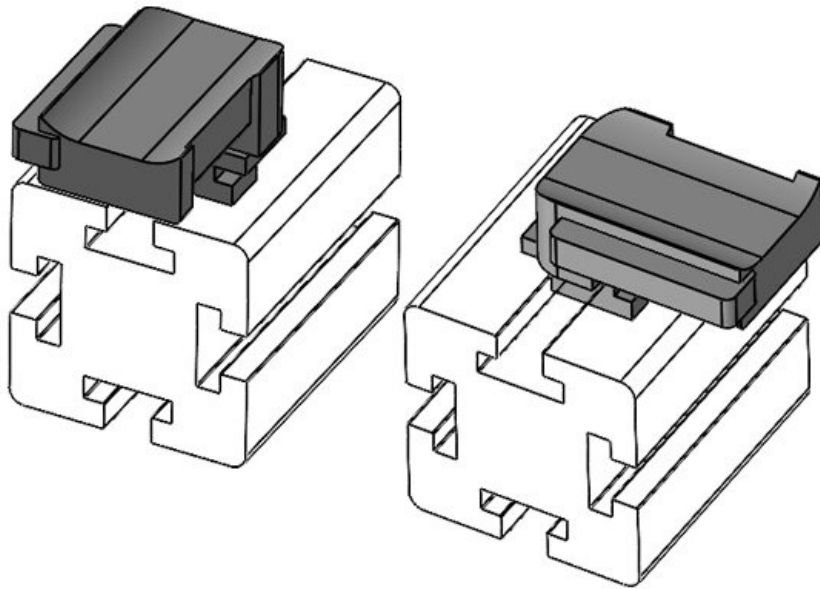

KBH-R 24 Bosch Rexroth G10

订货号	61058.9005	安装高度	18 mm
EAN	4251269331		
	763		
包装单位	50		
适合：	KLKB 200 x		
	13, KLB 10,		
	KLB 15, KLB		
	20		
长度	38 mm		
宽度	24,5 mm		
高度	26 mm