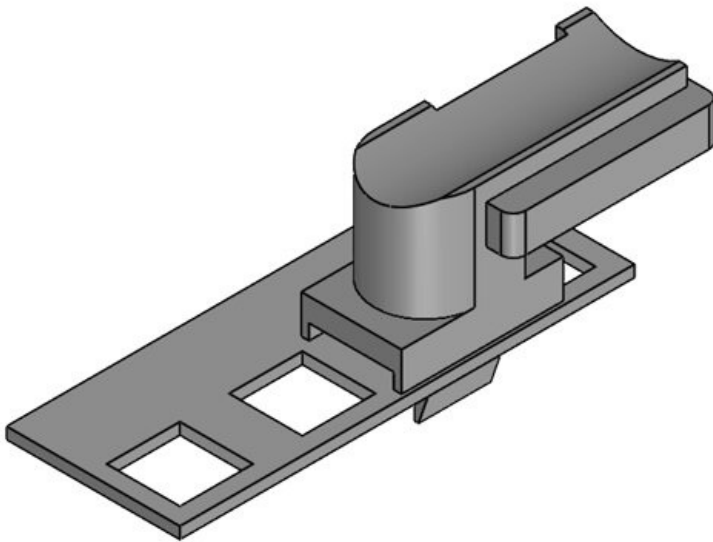

订货号	61073.9005	安装高度	16,5 mm
EAN	4251269333		
	781		
包装单位	50		
适合：	KLKB 200 x		
	13, KLB 10,		
	KLB 15		
长度	34 mm		
宽度	13,5 mm		
高度	24,5 mm		

订货号	61074	安装高度	18 mm
EAN	4251269333767		
包装单位	10		
适合：	KLKB 200 x 13, KLB 10, KLB		
	15, KLB 20		
长度	38 mm		
宽度	24,5 mm		
高度	26 mm		

订货号	61074.9005	安装高度	18 mm
EAN	4251269333798		
包装单位	50		
适合：	KLKB 200 x 13, KLB 10, KLB		
	15, KLB 20		
长度	38 mm		
宽度	24,5 mm		
高度	26 mm