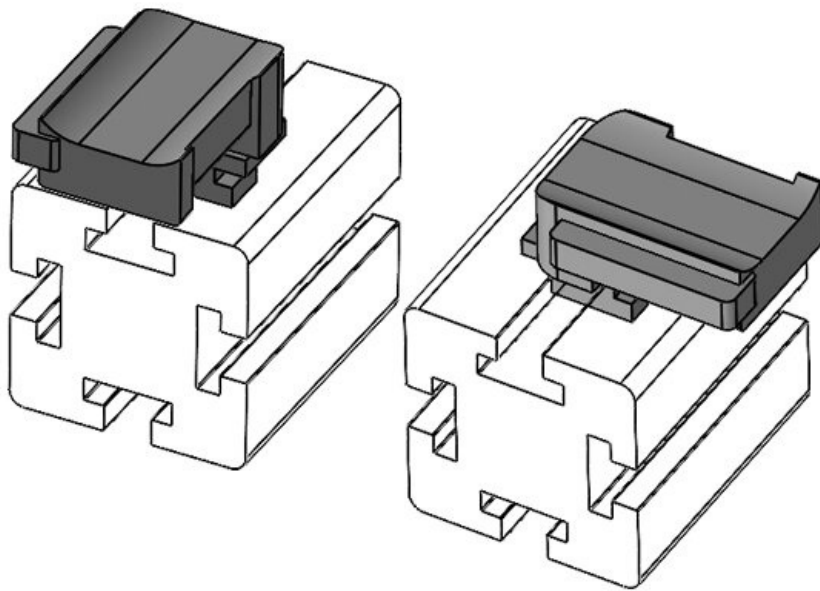

KBH-R 24 Bosch Rexroth G10

订货号	61058	安装高度	18 mm
EAN	4251269331		
	572		
包装单位	10		
适合：	KLKB 200 x		
	13, KLB 10,		
	KLB 15, KLB		
	20		
长度	38 mm		
宽度	24,5 mm		
高度	26 mm