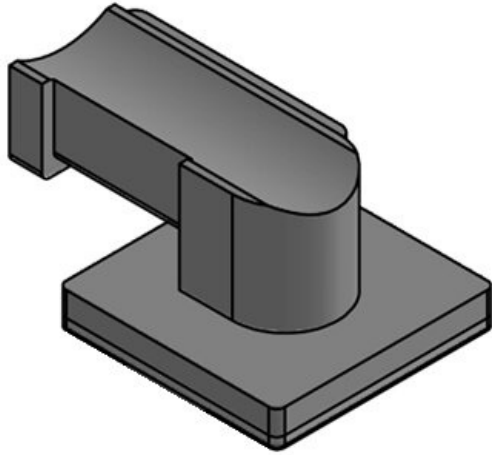

订货号 **61080.9005**
EAN **4251269334**
894
包装单位 **50**
适合：**KLKB 200 x**
13, KLB 10,
KLB 15
长度 **41 mm**
宽度 **27 mm**
高度 **18 mm**

KBH-KS 24