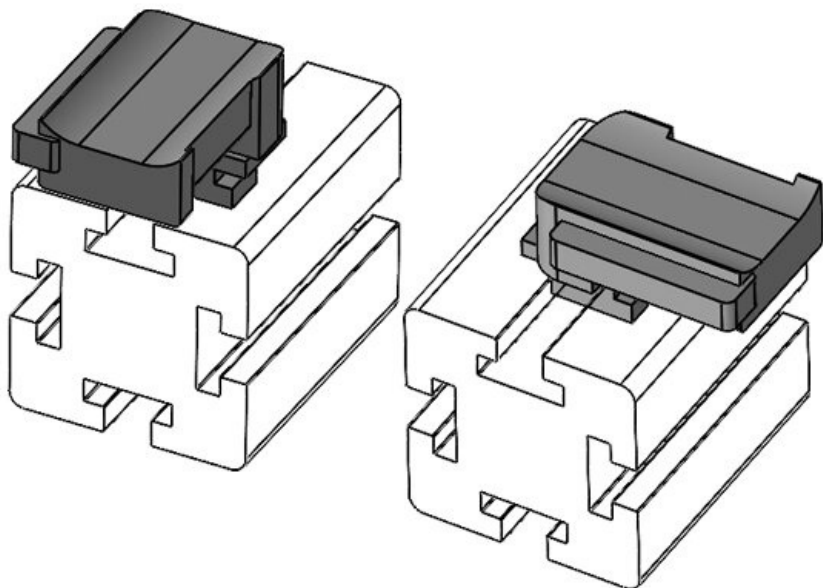

KBH-R 12 MiniTec /
item G8

订货号
EAN
包装单位
适合：
长度
宽度
高度

61051
4251269331503
10
KLKB 200 x 13, KLB 10, KLB
15
34 mm
13,5 mm
24,5 mm

安装高度

16,5 mm

KBH-R 12 MiniTec /
item G8

订货号
EAN
包装单位
适合：
长度
宽度
高度

61051.9005
4251269331695
50
KLKB 200 x 13, KLB 10, KLB
15
34 mm
13,5 mm
24,5 mm

安装高度

16,5 mm

KBH-R 24 MiniTec / item G8

订货号
EAN

61052
4251269331
510

安装高度

18 mm

包装单位
适合：

10
KLKB 200 x
13, KLB 10,
KLB 15, KLB
20

长度
宽度
高度

38 mm
24,5 mm
26 mm

KBH-R 24 MiniTec / item G8