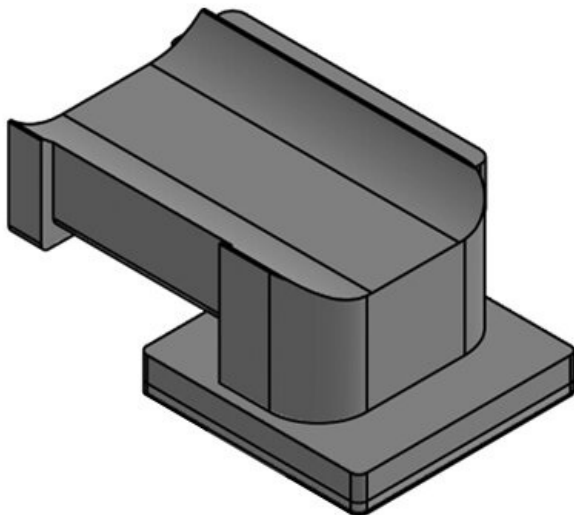

订货号 **61081**
EAN **4251269334**
863
包装单位 **10**
适合：**KLKB 200 x**
13, KLB 10,
KLB 15, KLB
20
长度 **45,5 mm**
宽度 **27 mm**
高度 **19 mm**