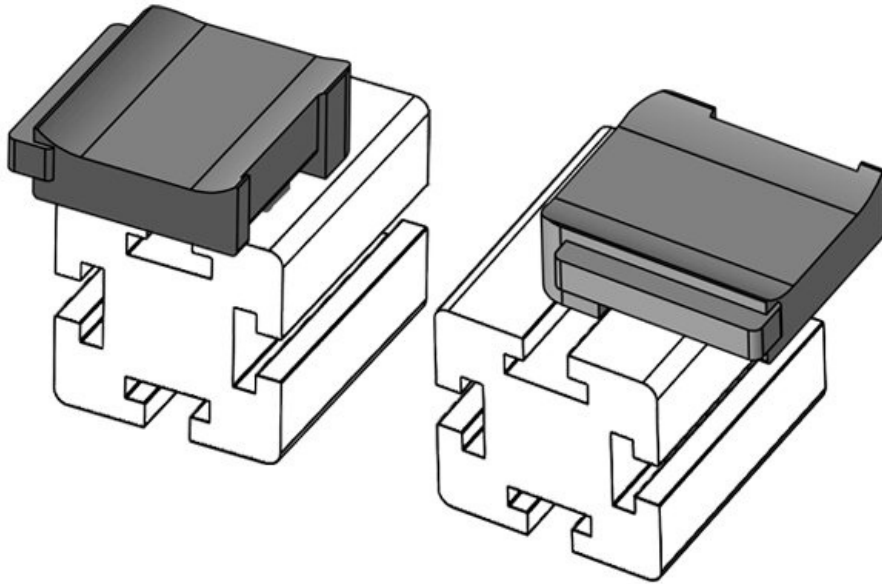

订货号	61053.9005	安装高度	19 mm
EAN	4251269331		
	718		
包装单位	50		
适合：	KLKB 300 x 17, KLB 15, KLB 20, KLB 25		
长度	43 mm		
宽度	36,5 mm		
高度	24,5 mm		

订货号
EAN
包装单位
适合：

长度
宽度
高度

61061
4251269333484
10
KLKB 200 x 13, KLB 10, KLB 15
34 mm
13,5 mm
24,5 mm

安装高度 **16,5 mm**

订货号
EAN
包装单位
适合：

长度
宽度
高度

61061.9005
4251269333521
50
KLKB 200 x 13, KLB 10, KLB 15
34 mm
13,5 mm
24,5 mm

安装高度 **16,5 mm**