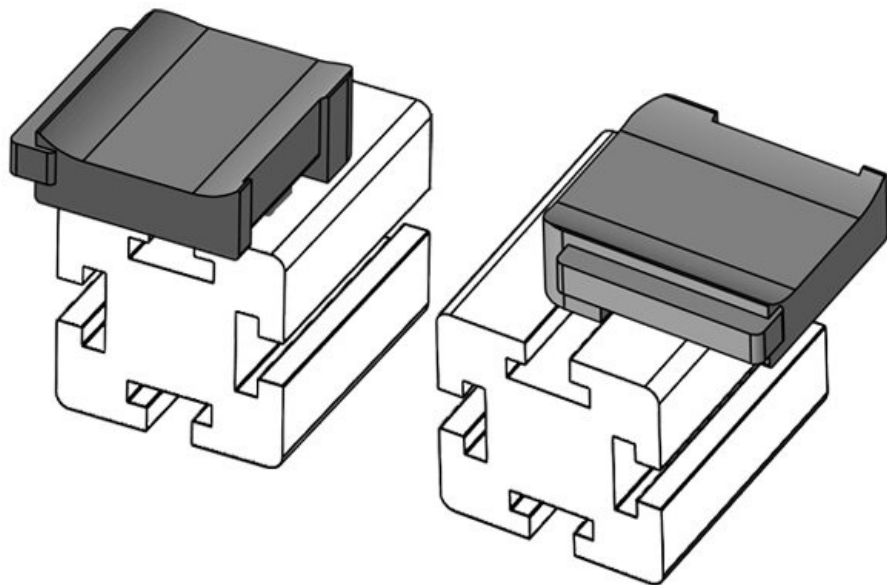

18 mm

包装单位  
适合：

50  
KLKB 200 x 13, KLB 10, KLB 15, KLB 20

长度  
宽度  
高度

38 mm  
24,5 mm  
23 mm

**KBH-R 36 80/20 (25 x 25 mm)**

订货号	<b>61086</b>	安装高度	<b>19 mm</b>
EAN	<b>4251269334</b>		
	<b>955</b>		
包装单位	<b>10</b>		
适合：	<b>KLKB 300 x 17, KLB 15, KLB 20, KLB 25</b>		
长度	<b>43 mm</b>		
宽度	<b>36,5 mm</b>		
高度	<b>24 mm</b>		