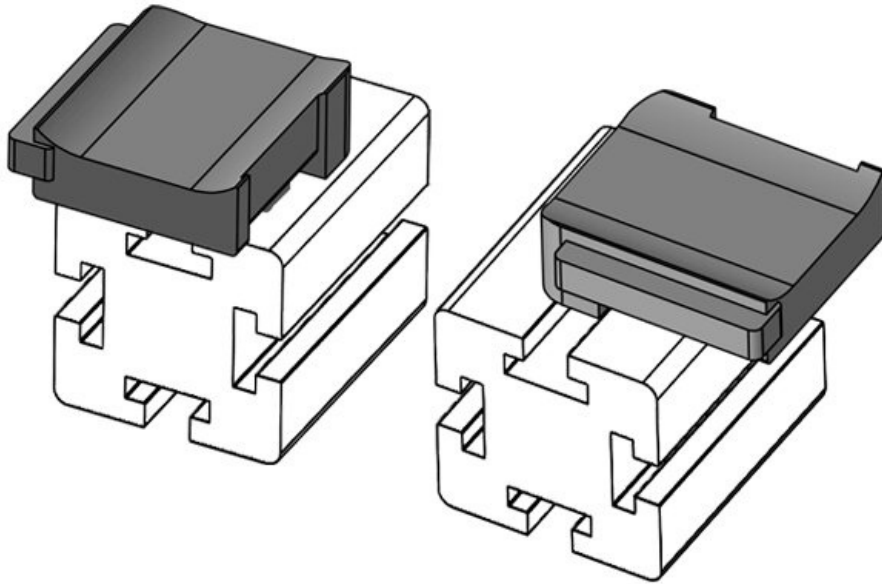

KBH-R 36 Bosch Rexroth G8

订货号	61056.9005	安装高度	19 mm
EAN	4251269331749		
包装单位	50		
适合：	KLKB 300 x 17, KLB 15, KLB 20, KLB 25		
长度	43 mm		
宽度	36,5 mm		
高度	22,5 mm		

KBH-R 12 Bosch Rexroth G10

订货号	61057	安装高度	16,5 mm
EAN	4251269331565		
包装单位	10		
适合：	KLKB 200 x 13, KLB 10, KLB 15		
长度	34 mm		
宽度	13,5 mm		
高度	26 mm		

KBH-R 12 Bosch Rexroth G10

订货号	61057.9005	安装高度	16,5 mm
EAN	4251269331756		
包装单位	50		
适合：	KLKB 200 x 13, KLB 10, KLB 15		
长度	34 mm		
宽度	13,5 mm		
高度	26 mm