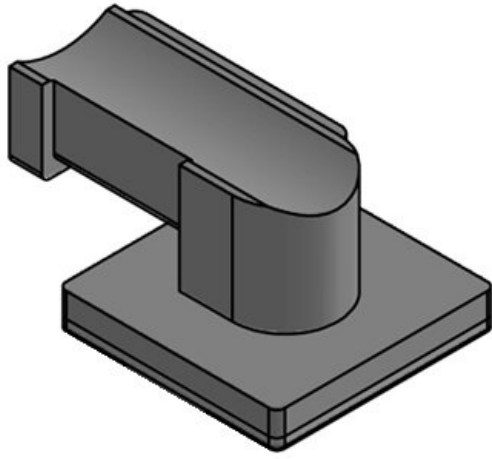

KBH-KS 12

订货号 **61080**
EAN **4251269334**
856
包装单位 **10**
适合：**KLKB 200 x**
13, KLB 10,
KLB 15
长度 **41 mm**
宽度 **27 mm**
高度 **18 mm**

KBH-KS 12