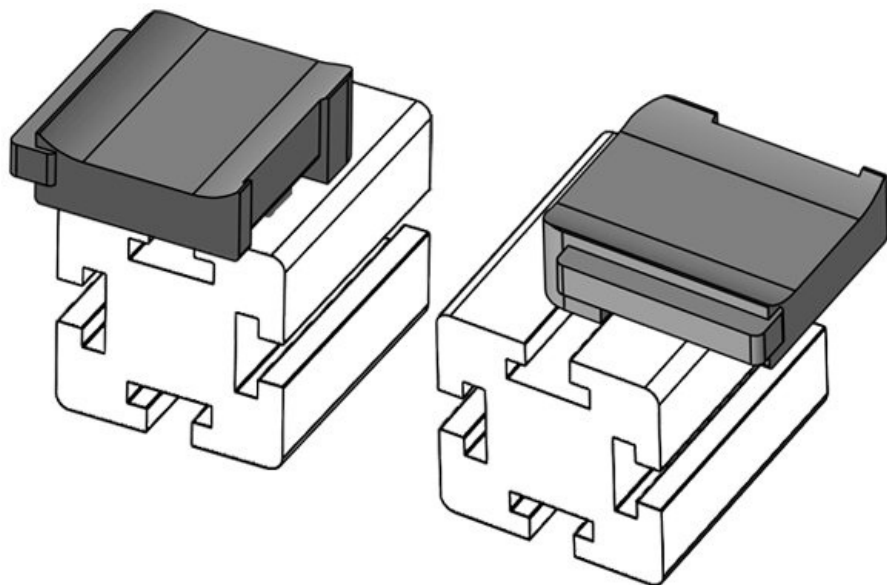

KBH-R 36 80/20 (25 x 25 mm)

订货号	61086.9005	安装高度	19 mm
EAN	4251269334		
	993		
包装单位	50		
适合：	KLKB 300 x 17, KLB 15, KLB 20, KLB 25		
长度	43 mm		
宽度	36,5 mm		
高度	24 mm		

KBH-R 12 80/20 (40 x 40 mm)

订货号
EAN
包装单位
适合：

长度
宽度
高度

61088
4251269335013
10
KLKB 200 x 13, KLB 10, KLB 15
34 mm
13,5 mm
21 mm

安装高度 **16,5 mm**

KBH-R 12 80/20 (40 x 40 mm)

订货号
EAN
包装单位
适合：

长度
宽度
高度

61088.9005
4251269335051
50
KLKB 200 x 13, KLB 10, KLB 15
34 mm
13,5 mm
21 mm

安装高度 **16,5 mm**