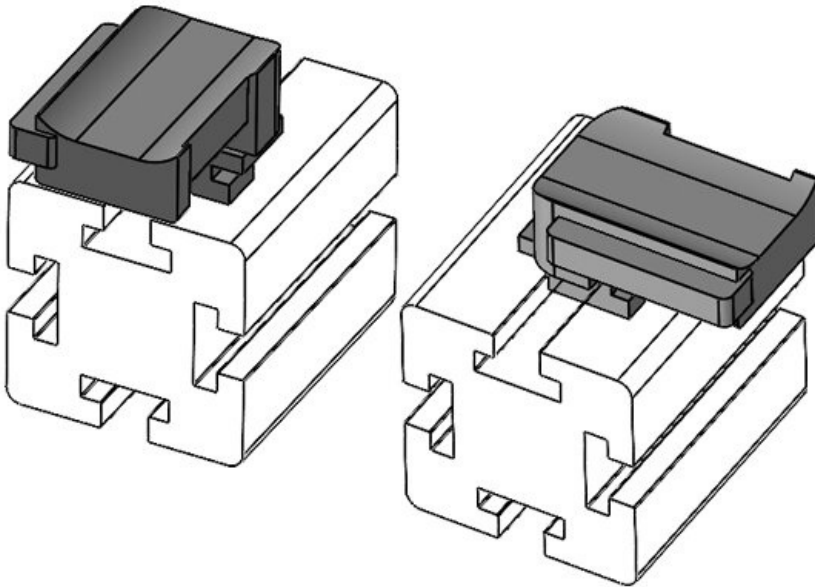

KBH-R 12 80/20 (25 x 25 mm)

订货号
EAN
包装单位
适合：
长度
宽度
高度

61084
4251269334931
10
KLKB 200 x 13, KLB 10, KLB 15
34 mm
13,5 mm
19 mm

安装高度

16,5 mm

KBH-R 12 80/20 (25 x 25 mm)

订货号
EAN
包装单位
适合：
长度
宽度
高度

61084.9005
4251269334979
50
KLKB 200 x 13, KLB 10, KLB 15
34 mm
13,5 mm
19 mm

安装高度

16,5 mm

KBH-R 24 80/20 (25 x 25 mm)

订货号
EAN

61085
4251269334948

安装高度

18 mm

包装单位
适合：

10
KLKB 200 x 13, KLB 10, KLB 15, KLB 20

长度
宽度
高度

38 mm
24,5 mm
23 mm

KBH-R 24 80/20 (25 x 25 mm)

订货号
EAN

61085.9005
4251269334986

安装高度

18 mm

包装单位
适合：

50
KLKB 200 x 13, KLB 10, KLB 15, KLB 20

长度
宽度
高度

38 mm
24,5 mm
23 mm