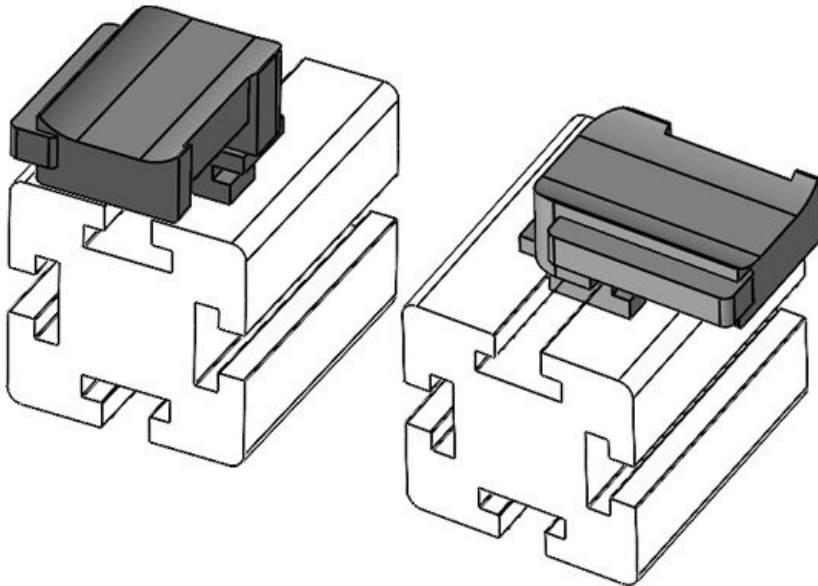

订货号	61062.9005	安装高度	18 mm
EAN	4251269333		
	538		
包装单位	50		
适合：	KLKB 200 x		
	13, KLB 10,		
	KLB 15, KLB		
	20		
长度	38 mm		
宽度	24,5 mm		
高度	26 mm