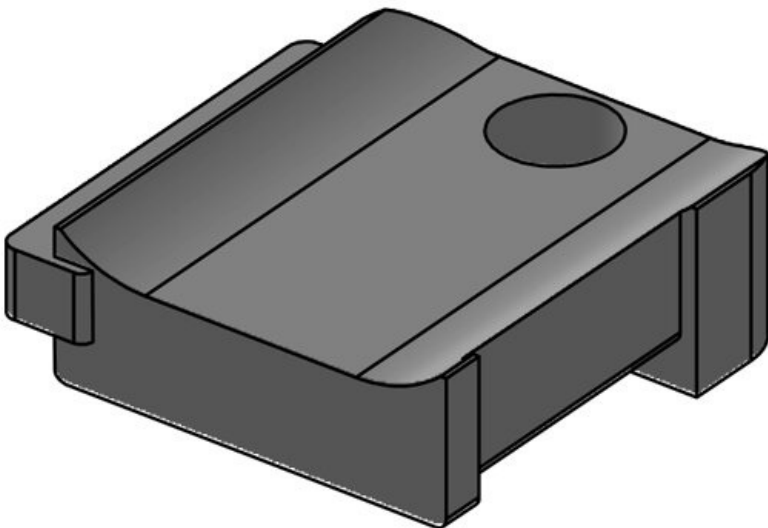

KBH-S 36-1 M5

订货号	61032.9005	螺钉孔的数量	1
EAN	4251269331	螺钉的直径	5,3 mm
包装单位	50		
适合：	KLKB 300 x 17, KLB 15, KLB 20, KLB 25		
长度	43 mm		
宽度	36,5 mm		
高度	16 mm