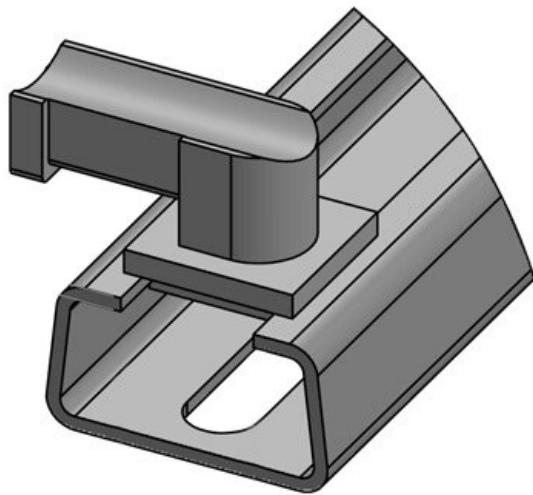

订货号	61076.9005	安装高度	16,5 mm
EAN	4251269334		
	818		
包装单位	50		
适合：	KLKB 200 x		
	13, KLB 10,		
	KLB 15		
长度	38 mm		
宽度	20 mm		
高度	21 mm		

订货号	61071	安装高度	14,8 mm
EAN	4251269333682		
包装单位	10		
适合：	KLKB 200 x 13, KLB 10, KLB		
	15, KLB 20		
长度	46 mm		
宽度	22,5 mm		
高度	21,3 mm		

订货号	61077	安装高度	17,8 mm
EAN	4251269334788		
包装单位	10		
适合：	KLKB 200 x 13, KLB 10, KLB		
	15, KLB 20		
长度	42,5 mm		
宽度	20 mm		
高度	22,3 mm