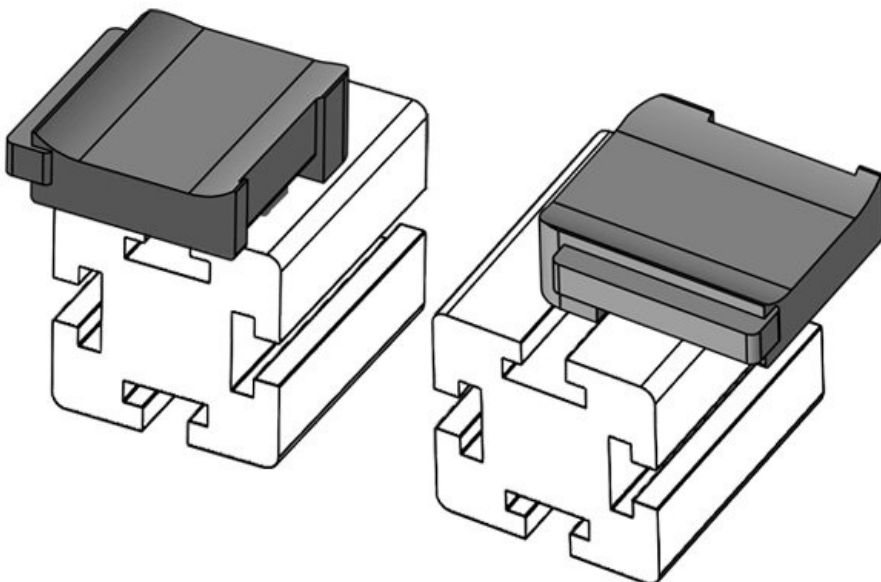

KBH-R 36 80/20 (40 x 40 mm)

订货号	61090	安装高度	19 mm
EAN	4251269335		
	037		
包装单位	10		
适合：	KLKB 300 x		
	17, KLB 15,		
	KLB 20, KLB		
	25		
长度	43 mm		
宽度	36,5 mm		
高度	26 mm