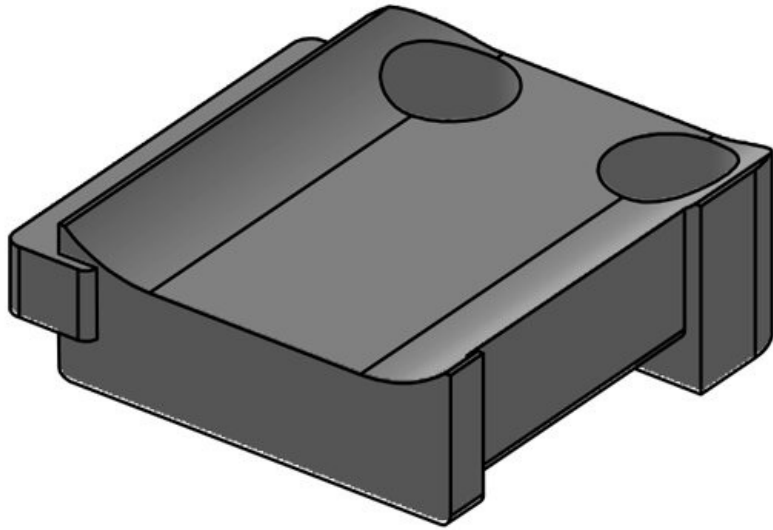

KBH-S 36-2 M5

订货号	61033	螺钉孔的数量	2
EAN	4251269331	螺钉的直径	5,3 mm
	381		
包装单位	10		
适合：	KLKB 300 x 17, KLB 15, KLB 20, KLB 25		
长度	43 mm		
宽度	36,5 mm		
高度	16 mm