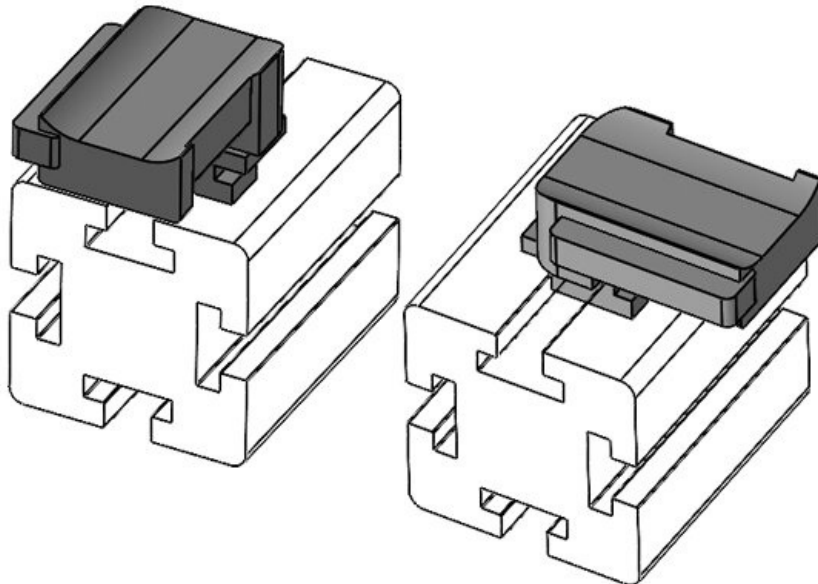

订货号  
EAN  
包装单位  
适合：  
长度  
宽度  
高度

**61054.9005**  
**4251269331725**  
**50**  
**KLKB 200 x 13, KLB 10, KLB**  
**15**  
**34 mm**  
**13,5 mm**  
**22,5 mm**

安装高度

**16,5 mm**

**KBH-R 24 Bosch Rexroth G8**