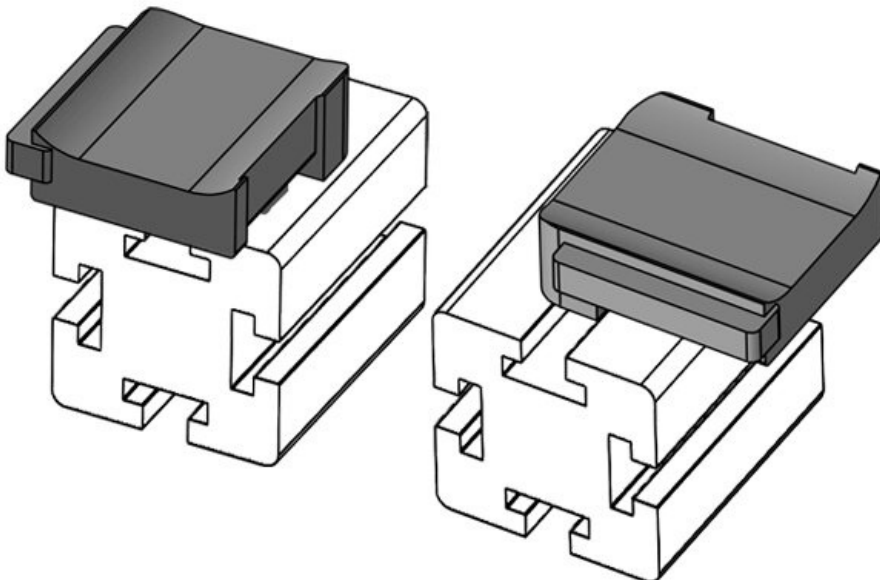

KBH-R 36 MiniTec G8

订货号	61050.9005	安装高度	19 mm
EAN	4251269331		
	688		
包装单位	50		
适合：	KLKB 300 x		
	17, KLB 15,		
	KLB 20, KLB		
	25		
长度	43 mm		
宽度	36,5 mm		
高度	23 mm