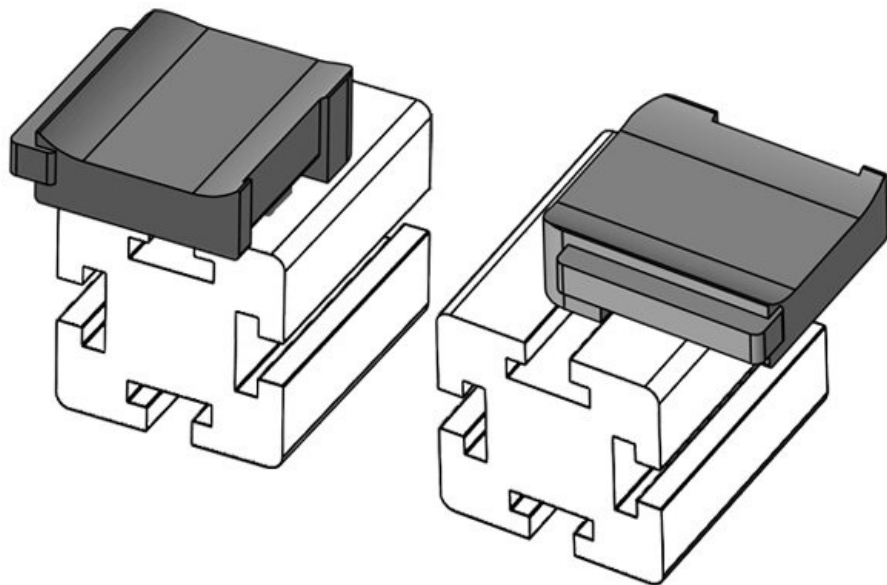

KBH-R 36 80/20 (40 x 40 mm)

订货号	61090.9005	安装高度	19 mm
EAN	4251269335075		
包装单位	50		
适合：	KLKB 300 x 17, KLB 15, KLB 20, KLB 25		
长度	43 mm		
宽度	36,5 mm		
高度	26 mm		

KBH-R 12 MiniTec G8

订货号	61048	安装高度	16,5 mm
EAN	4251269331473		
包装单位	10		
适合：	KLKB 200 x 13, KLB 10, KLB 15		
长度	34 mm		
宽度	13,5 mm		
高度	23 mm		

KBH-R 12 MiniTec G8

订货号	61048.9005	安装高度	16,5 mm
EAN	4251269331664		
包装单位	50		
适合：	KLKB 200 x 13, KLB 10, KLB 15		
长度	34 mm		
宽度	13,5 mm		
高度	23 mm