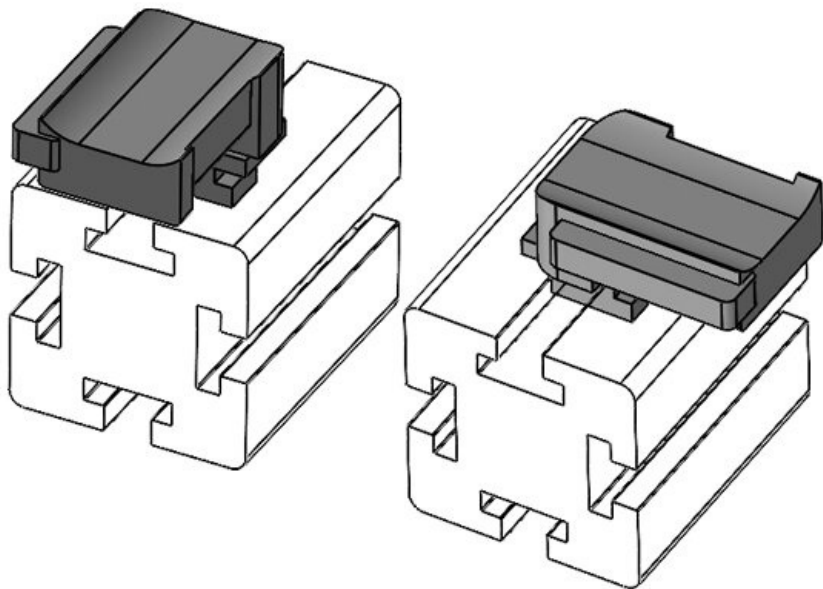

订货号
EAN

61052.9005
4251269331
701

安装高度

18 mm

包装单位
适合：

50
KLKB 200 x
13, KLB 10,
KLB 15, KLB
20

长度
宽度
高度

38 mm
24,5 mm
26 mm