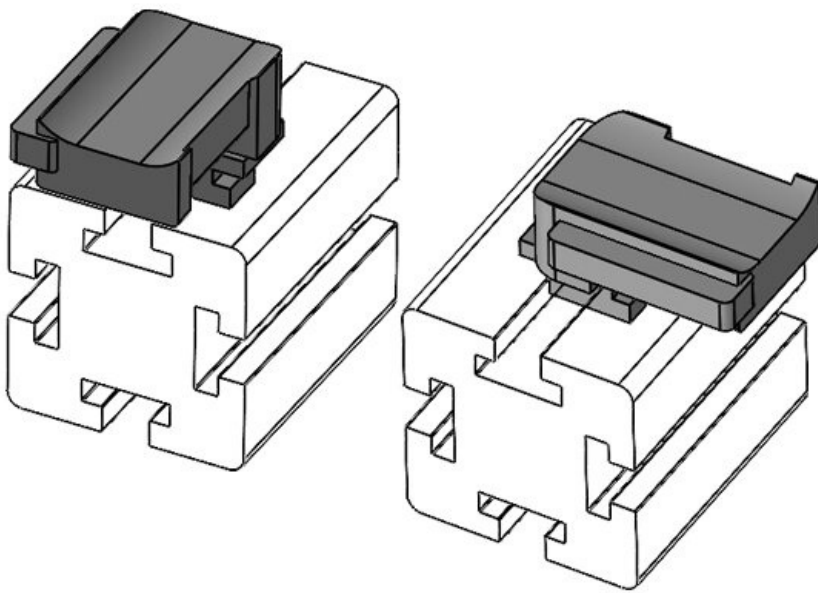

订货号 **61066.9005** 安装高度 **18 mm**
EAN **4251269333**
613
包装单位 **50**
适合：**KLKB 200 x**
13, KLB 10,
KLB 15, KLB
20
长度 **38 mm**
宽度 **24,5 mm**
高度 **26 mm**