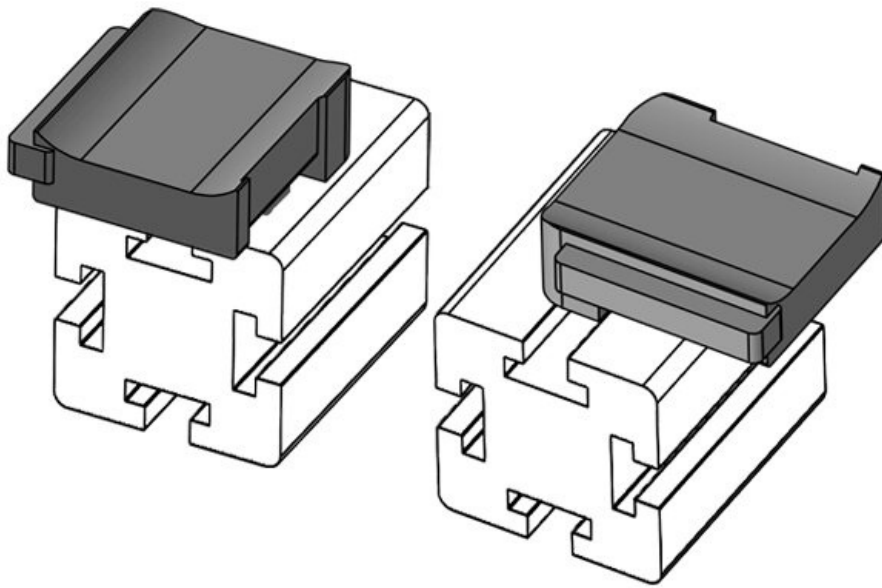

订货号	61063.9005	安装高度	19 mm
EAN	4251269333		
	545		
包装单位	50		
适合：	KLKB 300 x		
	17, KLB 15,		
	KLKB 20, KLB		
	25		
长度	43 mm		
宽度	36,5 mm		
高度	24,5 mm		

订货号	61065	安装高度	16,5 mm
EAN	4251269333569		
包装单位	10		
适合：	KLKB 200 x 13, KLB 10, KLB		
	15		
长度	34 mm		
宽度	13,5 mm		
高度	24,5 mm		

订货号	61065.9005	安装高度	16,5 mm
EAN	4251269333606		
包装单位	50		
适合：	KLKB 200 x 13, KLB 10, KLB		
	15		
长度	34 mm		
宽度	13,5 mm		
高度	24,5 mm