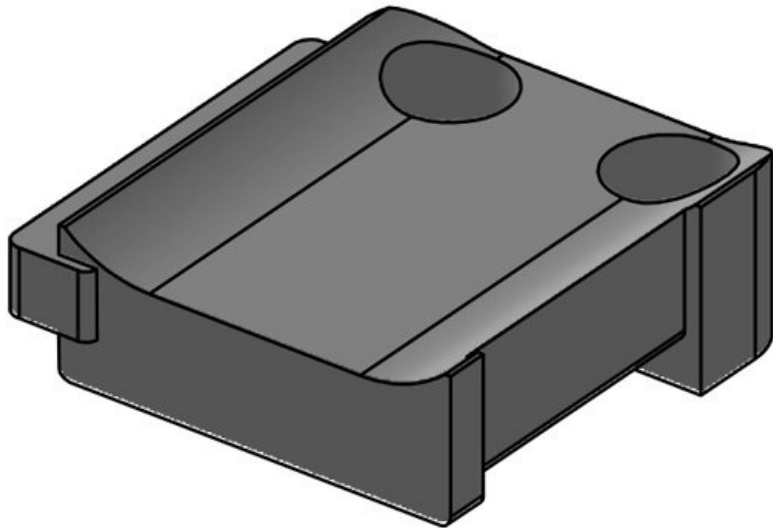

KBH-S 36-2 M5

订货号	61033.9005	螺钉孔的数量	2
EAN	4251269331	螺钉的直径	5,3 mm
	626		
包装单位	50		
适合：	KLKB 300 x 17, KLB 15, KLB 20, KLB 25		
长度	43 mm		
宽度	36,5 mm		
高度	16 mm		

KBH-S