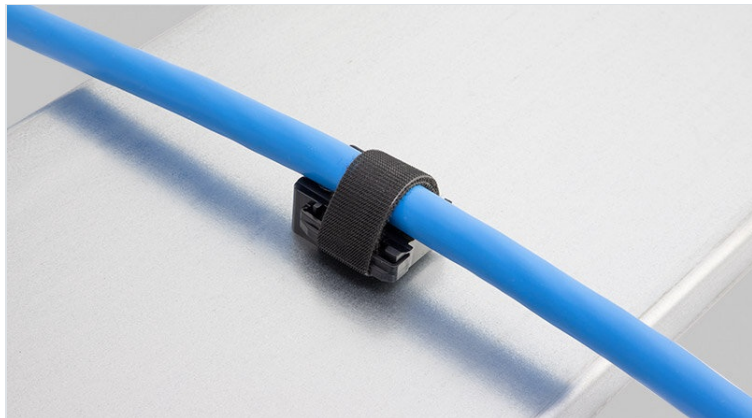

# KBH 扎带固定块

用于搭扣式扎带

RoHS  
compliant

Made in  
Germany

这些固定块可与搭扣式扎带KLCB和KLB结合使用。种类繁多的支架提供了独特而丰富的安装可能性。

搭扣式扎带固定块用作粘扣带有扎带的支架，可以通过多种方式快速轻松地安装。新的 KBH 可以非常快速地安装：带有 90° 扭锁的 KBH-R 和带有螺钉安装的 KBH-S。

组装、拆卸、改装和维修工作可以随时轻松完成。新的搭扣式电缆扎带可作为通用标准型材固定和用于博世力士乐、密泰克、伊诺信 和威图 产品的定制版。还有自粘版本 (KBH-KS) 以及安装在 30 mm C 型导轨和 TS35 顶帽导轨上的版本。