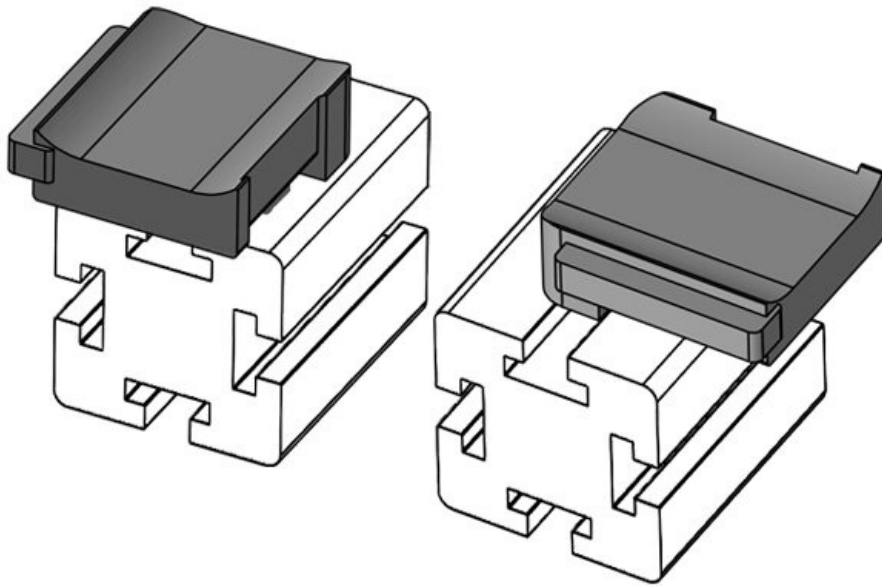

18 mm

包装单位  
适合：

50  
KLKB 200 x  
13, KLB 10,  
KLB 15, KLB  
20

长度  
宽度  
高度

38 mm  
24,5 mm  
26 mm

KBH-R 36 MiniTec / item G8

订货号	<b>61053</b>	安装高度	<b>19 mm</b>
EAN	<b>4251269331</b>		
	<b>527</b>		
包装单位	<b>10</b>		
适合：	<b>KLKB 300 x 17, KLB 15, KLB 20, KLB 25</b>		
长度	<b>43 mm</b>		
宽度	<b>36,5 mm</b>		
高度	<b>24,5 mm</b>		