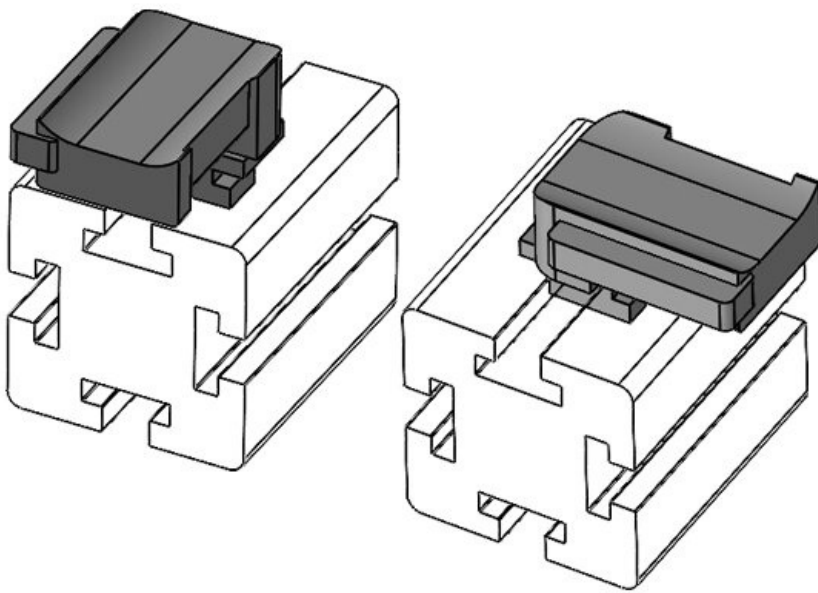

订货号	61062	安装高度	18 mm
EAN	4251269333		
	491		
包装单位	10		
适合：	KLKB 200 x		
	13, KLB 10,		
	KLB 15, KLB		
	20		
长度	38 mm		
宽度	24,5 mm		
高度	26 mm