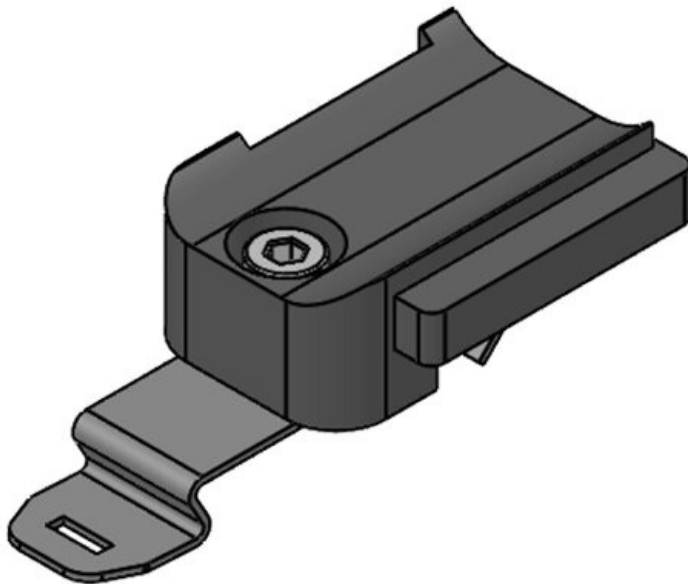

订货号	61069	安装高度	14,8 mm
EAN	4251269333		
	644		
包装单位	10		
适合：	KLKB 200 x		
	13, KLB 10,		
	KLB 15, KLB		
	20		
长度	62,3 mm		
宽度	27,1 mm		
高度	21,7 mm