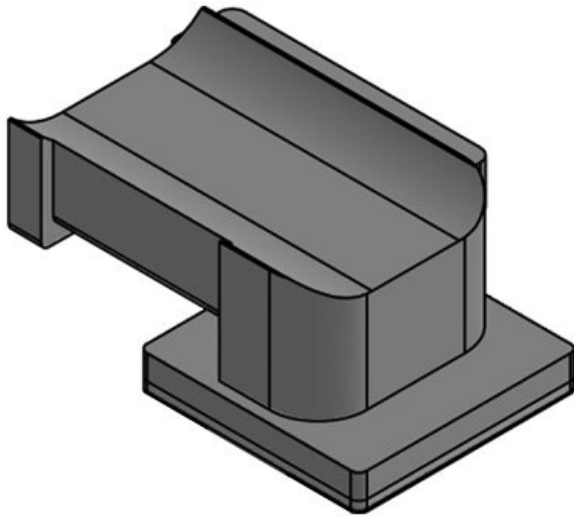

KBH-KS 24

订货号 **61081.9005**
EAN **4251269334 900**
包装单位 **50**
适合：**KLKB 200 x 13, KLB 10, KLB 15, KLB 20**
长度 **45,5 mm**
宽度 **27 mm**
高度 **19 mm**

KBH-KS 36

订货号 **61082**
EAN **4251269334 870**
包装单位 **10**
适合：**KLKB 300 x 17, KLB 15, KLB 20, KLB 25**
长度 **50,5 mm**
宽度 **27 mm**
高度 **20 mm**

KBH-KS 36

订货号 **61082.9005**
EAN **4251269334 917**
包装单位 **50**
适合：**KLKB 300 x 17, KLB 15, KLB 20, KLB 25**
长度 **50,5 mm**
宽度 **27 mm**
高度 **20 mm**