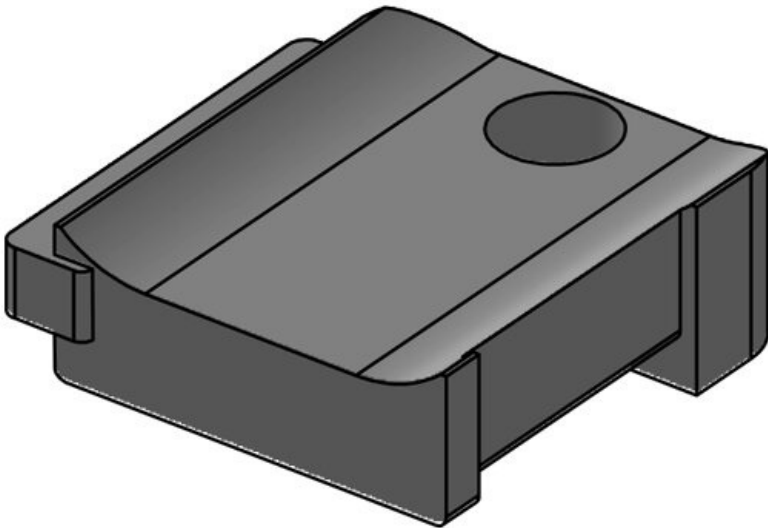

KBH-S 36-1 M5

订货号	61032	螺钉孔的数量	1
EAN	4251269331	螺钉的直径	5,3 mm
包装单位	10		
适合：	KLKB 300 x 17, KLB 15, KLB 20, KLB 25		
长度	43 mm		
宽度	36,5 mm		
高度	16 mm