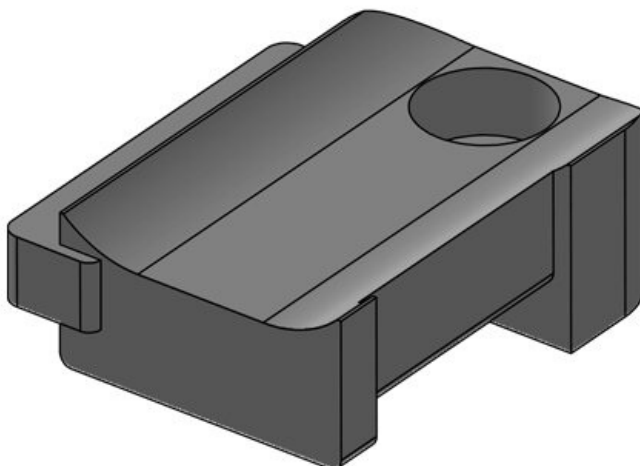

KBH-S 24 M5

订货号	61031	螺钉孔的数量	1
EAN	4251269331	螺钉的直径	5,3 mm
包装单位	10		
适合：	KLKB 200 x 13, KLB 10, KLB 15, KLB 20		
长度	38 mm		
宽度	24,5 mm		
高度	14,8 mm