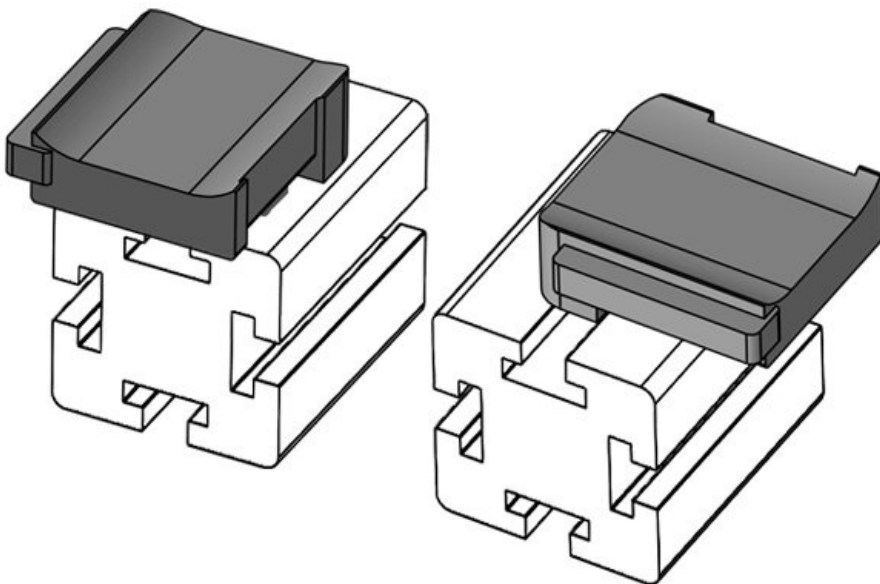

订货号 **61067.9005** 安装高度 **19 mm**
EAN **4251269333**
620
包装单位 **10**
适合：**KLKB 300 x**
17, KLB 15,
KLB 20, KLB
25
长度 **43 mm**
宽度 **36,5 mm**
高度 **24,5 mm**