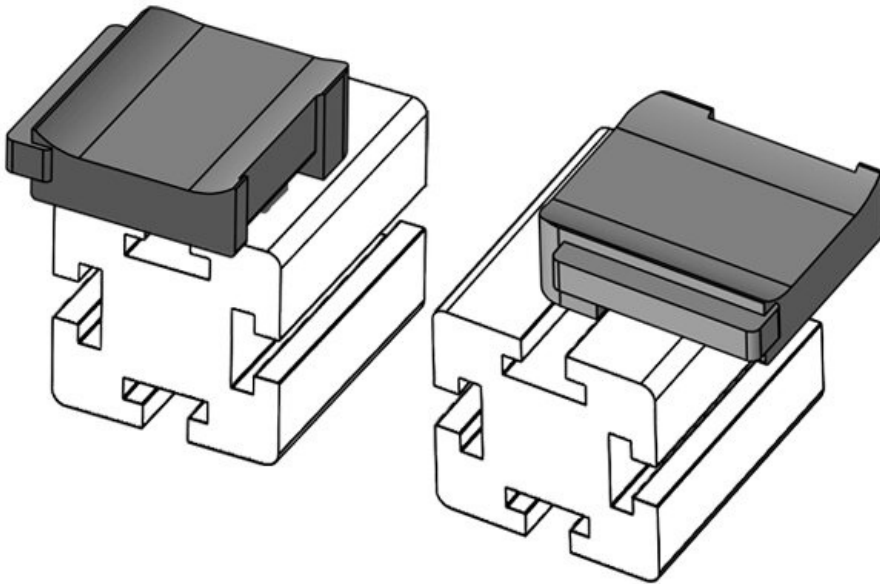

订货号 **61067** 安装高度 **19 mm**
EAN **4251269333**
583
包装单位 **10**
适合：**KLKB 300 x**
17, KLB 15,
KLB 20, KLB
25
长度 **43 mm**
宽度 **36,5 mm**
高度 **24,5 mm**