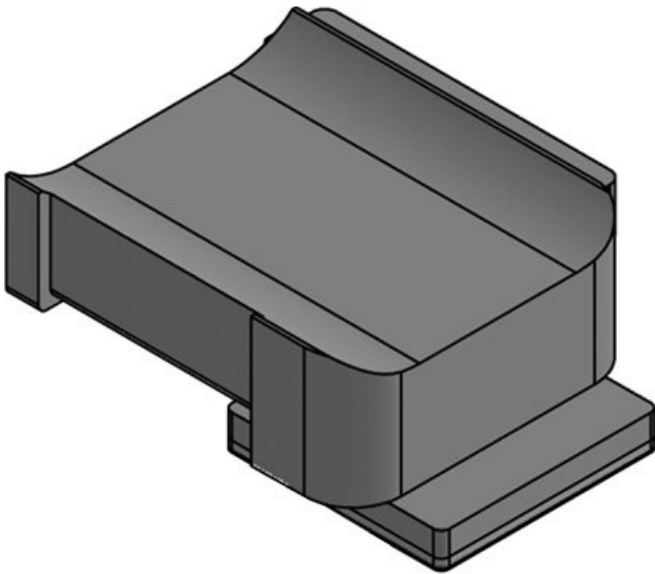

订货号 **61081.9005**
EAN **4251269334 900**
包装单位 **50**
适合：**KLKB 200 x 13, KLB 10, KLB 15, KLB 20**
长度 **45,5 mm**
宽度 **27 mm**
高度 **19 mm**

KBH-KS 36