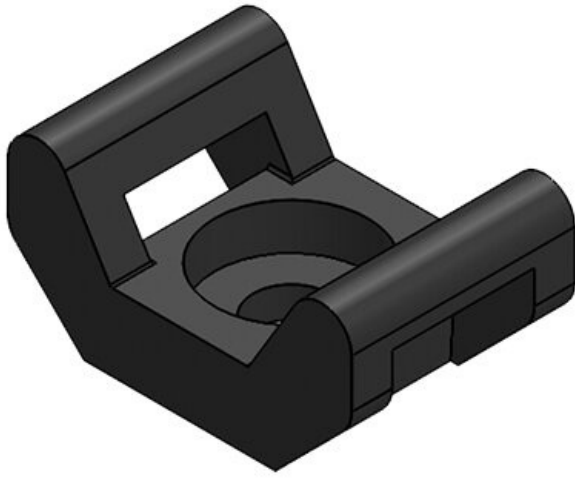

KBH-SB

订货号 **61002**
EAN **4251269315**
824
包装单位 **100**
适合：**KLKB 200 ×**
7
螺钉孔的数量 **1**
螺钉的直径 **5,3 mm**

KBH-RBA