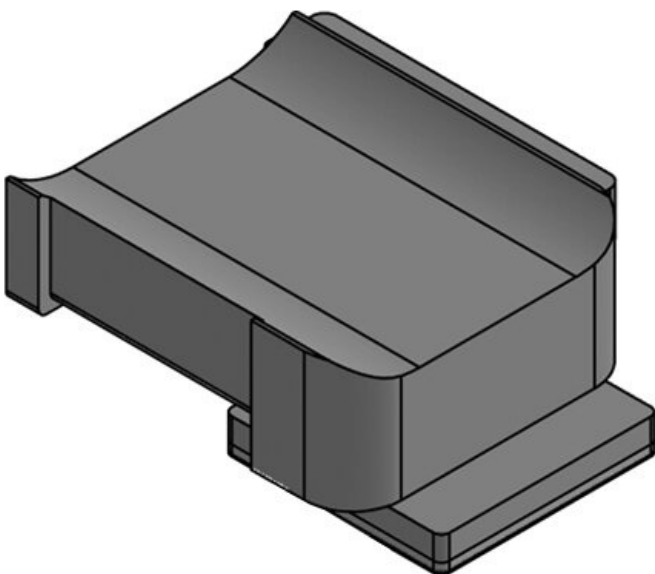

订货号 **61082**
EAN **4251269334 870**
包装单位 **10**
适合：**KLKB 300 x 17, KLB 15, KLB 20, KLB 25**
长度 **50,5 mm**
宽度 **27 mm**
高度 **20 mm**

KBH-KS 36