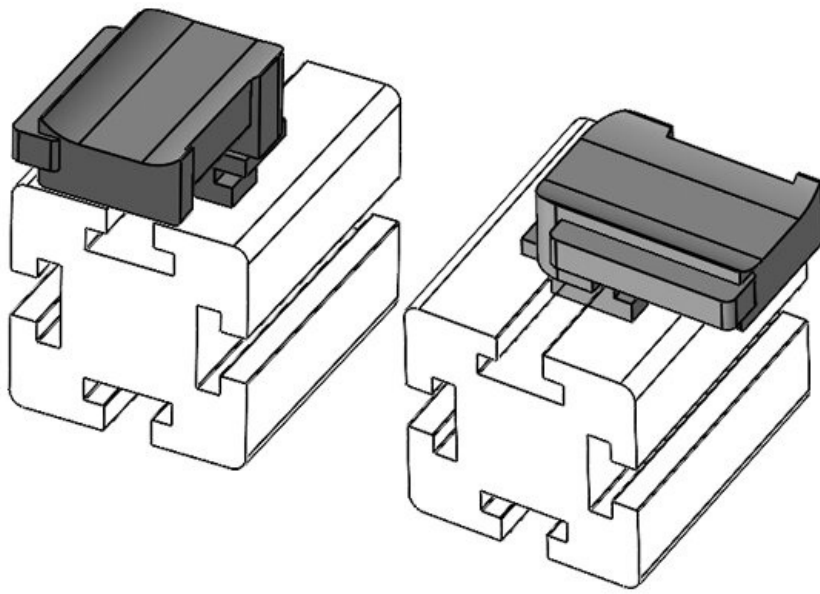

KBH-R 24 MiniTec G8

订货号	61049.9005	安装高度	18 mm
EAN	4251269331		
	671		
包装单位	50		
适合：	KLKB 200 x		
	13, KLB 10,		
	KLB 15, KLB		
	20		
长度	38 mm		
宽度	24,5 mm		
高度	24 mm