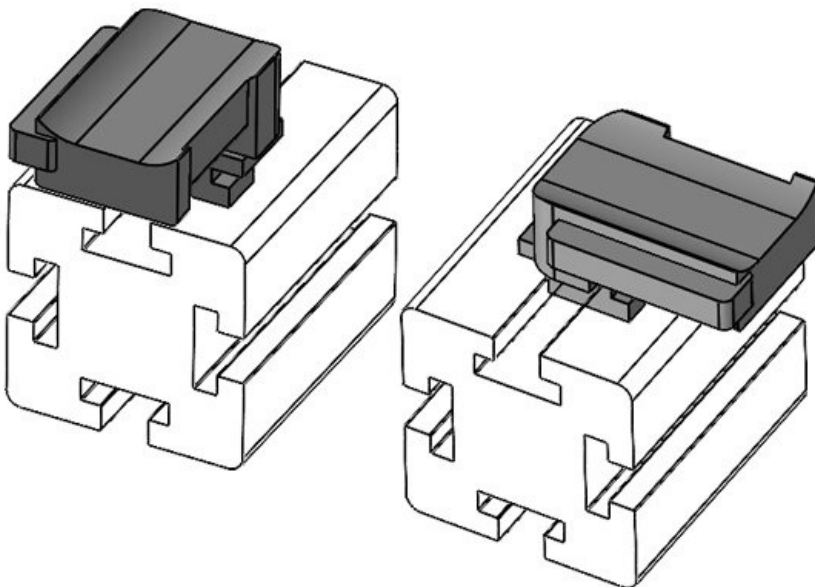

包装单位  
适合：

10  
KLKB 200 x 13, KLB 10, KLB 15, KLB 20

长度  
宽度  
高度

38 mm  
24,5 mm  
23 mm

KBH-R 24 80/20 (25 x 25 mm)

订货号  
EAN

61085.9005  
4251269334986

安装高度

18 mm

包装单位  
适合：

50  
KLKB 200 x 13, KLB 10, KLB 15, KLB 20

长度  
宽度  
高度

38 mm  
24,5 mm  
23 mm

**KBH-R 36 80/20 (25 x 25 mm)**

订货号	<b>61086</b>	安装高度	<b>19 mm</b>
EAN	<b>4251269334</b>		
	<b>955</b>		
包装单位	<b>10</b>		
适合：	<b>KLKB 300 x 17, KLB 15, KLB 20, KLB 25</b>		
长度	<b>43 mm</b>		
宽度	<b>36,5 mm</b>		
高度	<b>24 mm</b>		