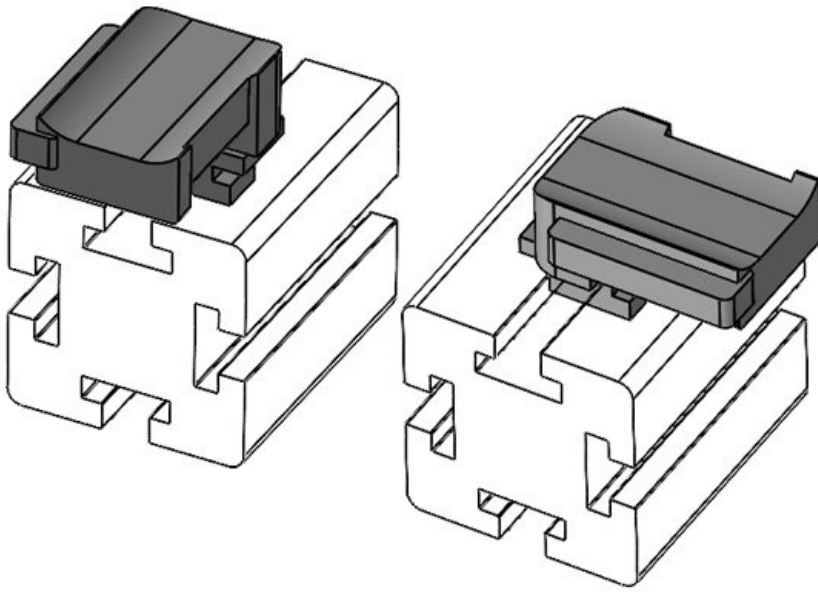

订货号  
EAN  
包装单位  
适合：

长度  
宽度  
高度

**61088.9005**  
**4251269335051**  
**50**  
**KLKB 200 x 13, KLB 10, KLB 15**  
**34 mm**  
**13,5 mm**  
**21 mm**

安装高度 **16,5 mm**

**KBH-R 24 80/20 (40 x 40 mm)**

订货号	<b>61089</b>	安装高度	<b>18 mm</b>
EAN	<b>4251269335</b>		
	<b>020</b>		
包装单位	<b>10</b>		
适合：	<b>KLKB 200 x</b>		
	<b>13, KLB 10,</b>		
	<b>KLB 15, KLB</b>		
	<b>20</b>		
长度	<b>38 mm</b>		
宽度	<b>24,5 mm</b>		
高度	<b>25 mm</b>		