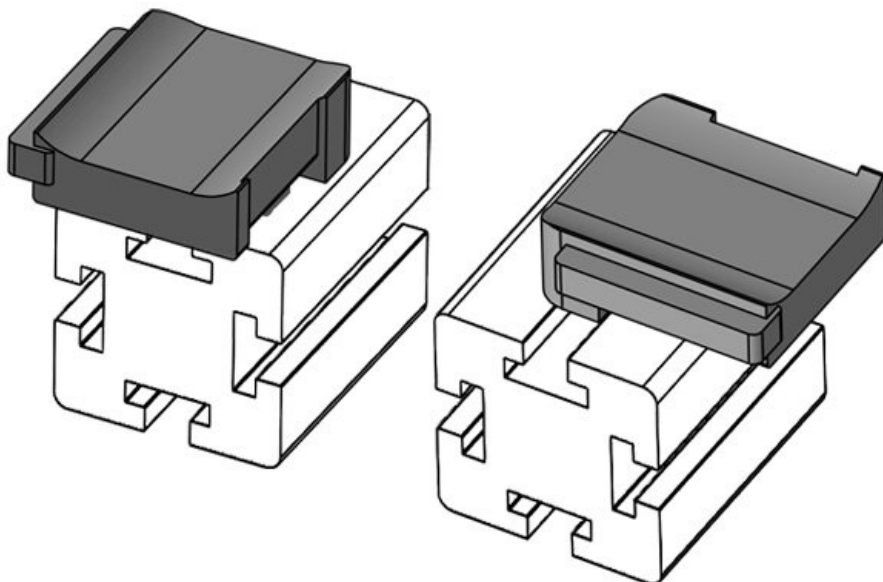

KBH-R 36 Bosch Rexroth G10

订货号	61059	安装高度	19 mm
EAN	4251269331		
	589		
包装单位	10		
适合：	KLKB 300 x		
	17, KLB 15,		
	KLB 20, KLB		
	25		
长度	43 mm		
宽度	36,5 mm		
高度	26 mm