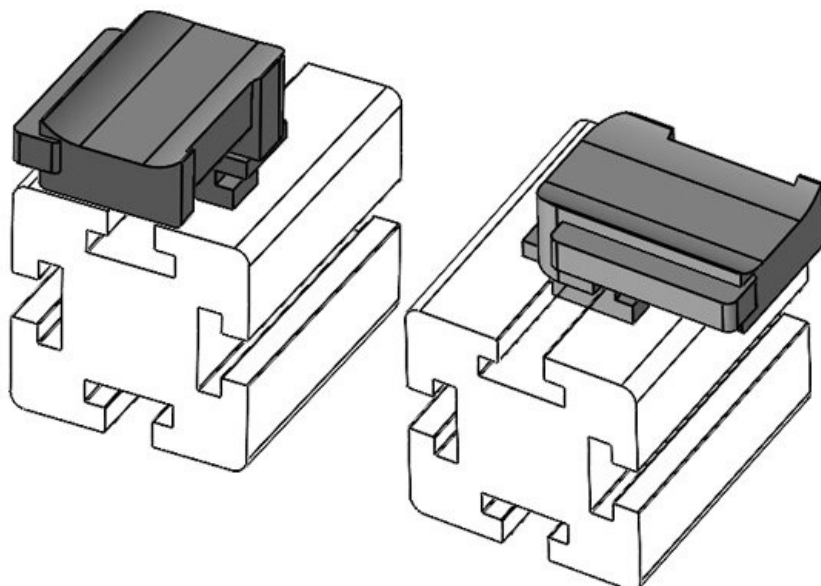

KBH-R 24 MiniTec G8

订货号	61049	安装高度	18 mm
EAN	4251269331480		
包装单位	10		
适合：	KLKB 200 x 13, KLB 10, KLB 15, KLB 20		
长度	38 mm		
宽度	24,5 mm		
高度	24 mm