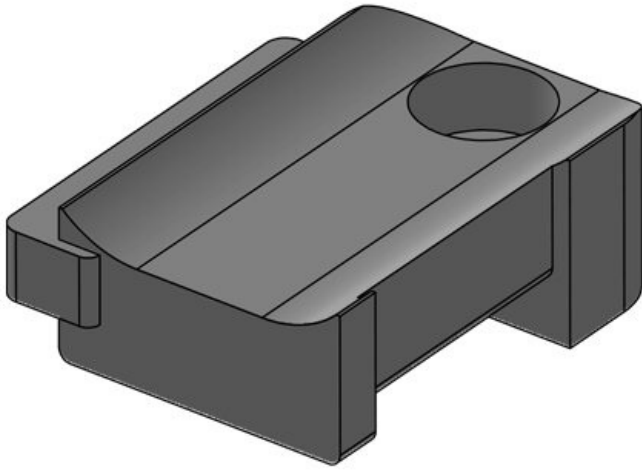

KBH-S 24 M5

订货号	61031.9005	螺钉孔的数量	1
EAN	4251269331	螺钉的直径	5,3 mm
包装单位	50		
适合：	KLKB 200 x 13, KLB 10, KLB 15, KLB 20		
长度	38 mm		
宽度	24,5 mm		
高度	14,8 mm