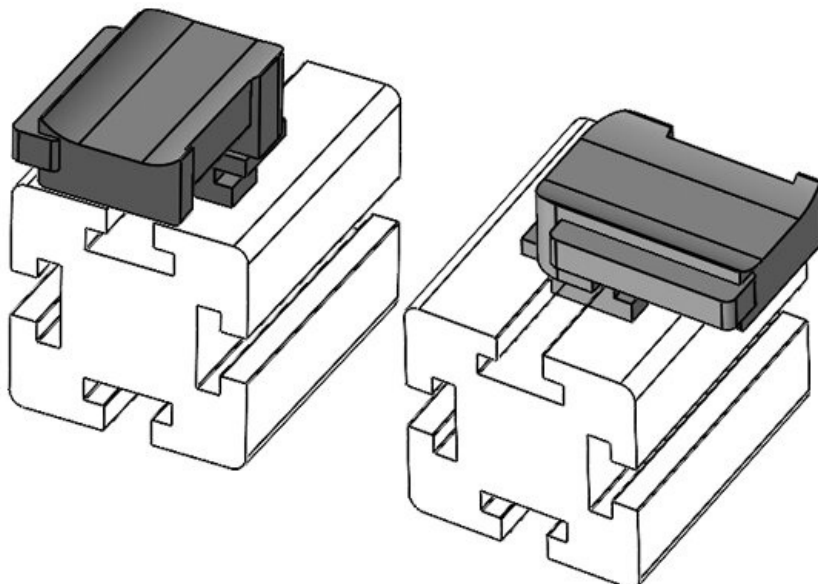

订货号  
EAN

包装单位  
适合：

长度  
宽度  
高度

**61055**  
**4251269331**  
**541**  
**10**  
**KLKB 200 x**  
**13, KLB 10,**  
**KLB 15, KLB**  
**20**  
**38 mm**  
**24,5 mm**  
**22,5 mm**

安装高度

**18 mm**

**KBH-R 24 Bosch Rexroth G8**