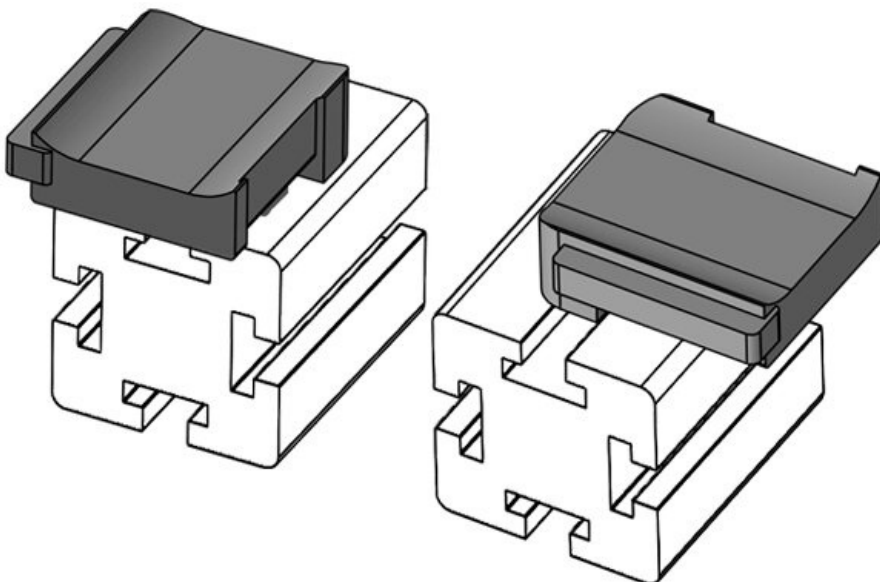

订货号	61063	安装高度	19 mm
EAN	4251269333		
	507		
包装单位	10		
适合：	KLKB 300 x		
	17, KLB 15,		
	KLB 20, KLB		
	25		
长度	43 mm		
宽度	36,5 mm		
高度	24,5 mm