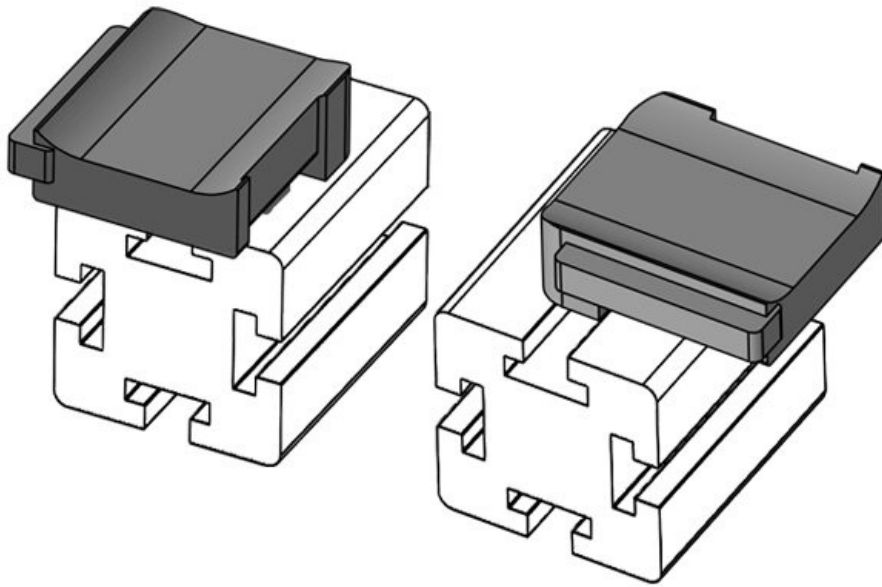

订货号  
EAN

包装单位  
适合：

长度  
宽度  
高度

**61055.9005**  
**4251269331**  
**732**  
**50**  
**KLKB 200 x**  
**13, KLB 10,**  
**KLB 15, KLB**  
**20**  
**38 mm**  
**24,5 mm**  
**22,5 mm**

安装高度

**18 mm**

**KBH-R 36-1 Bosch Rexroth G8**