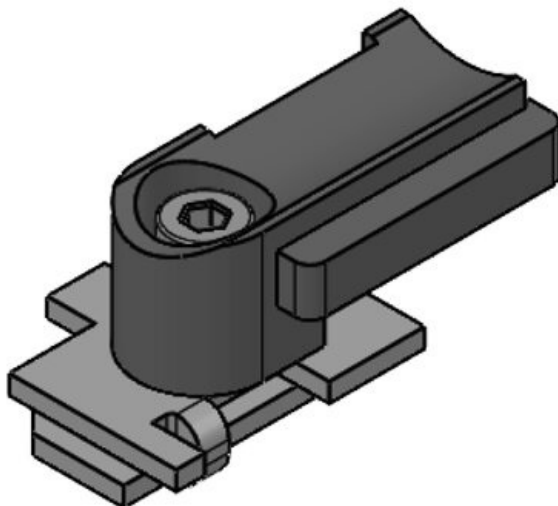

订货号	61070	安装高度	13,5 mm
EAN	4251269333		
	675		
包装单位	10		
适合：	KLKB 200 x		
	13, KLB 10,		
	KLB 15		
长度	41 mm		
宽度	22,5 mm		
高度	20 mm