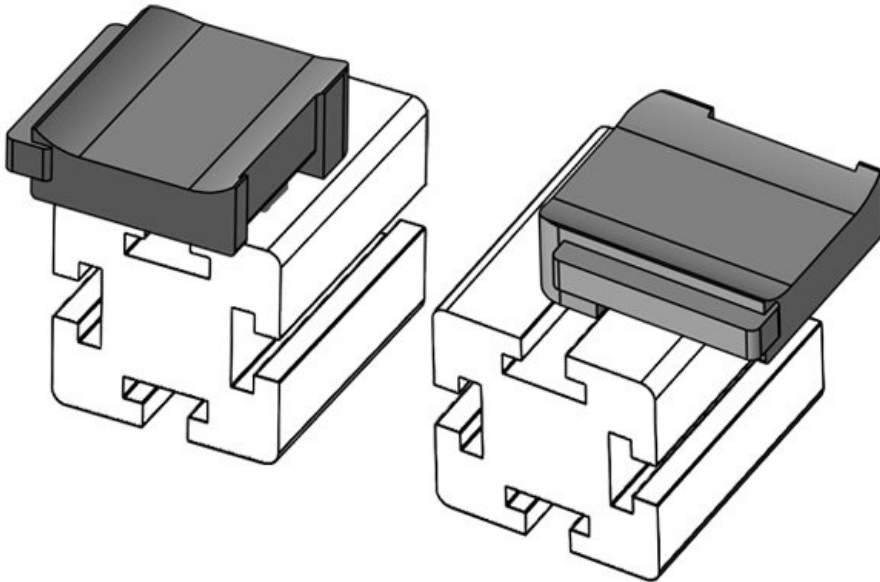

KBH-R 36 MiniTec G8

订货号	61050	安装高度	19 mm
EAN	4251269331		
	497		
包装单位	10		
适合：	KLKB 300 x		
	17, KLB 15,		
	KLB 20, KLB		
	25		
长度	43 mm		
宽度	36,5 mm		
高度	23 mm