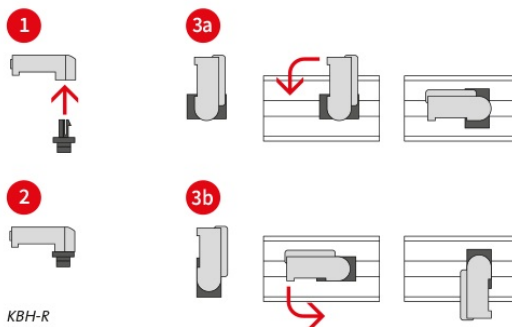

规格

材料	聚酰胺
温度	-40 C° 到 140 C°
属性	无硅, 无卤

产品优势

- 稳定性强
- 多功能
- 提供三种宽度
- 适用于搭扣式扎带 KLB 和 KLCB
- 四种不同的电缆板导向
- 后续电缆移除或增加都非常方便
- 适用于多种铝型材和建筑型材
- 非常快速的组装

产品类型和尺寸