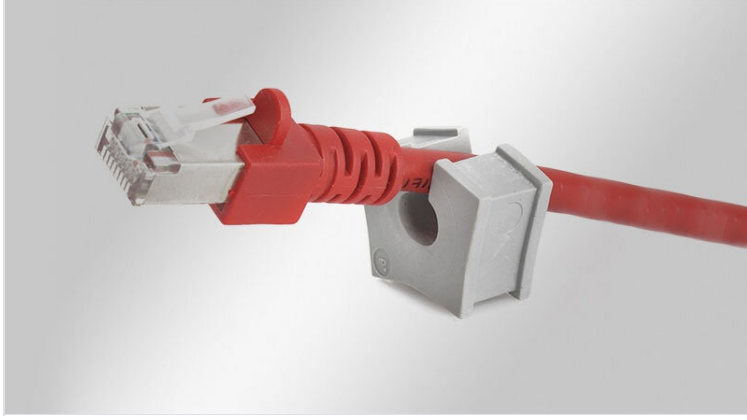

QT | QUICK-Sistemi için kablo insertleri

kablo çapı 1 - 15 mm arası için / IP54

QT insert modelleri aşağıda belirtilen kablo giriş sistemlerinde kullanılır:

- [KEL-QUICK](#)
- [QVT](#)
- [QVT-CLICK](#)
- [KEL-QTA](#)

Bu model çapları 1 ile 15 mm arasını kapsamaktadır. Çok amaçlı insert kullanıldığında kablo girişlerindeki yoğunluk yükseltilir. Bir çok özel insertler örn: ASI kabloları için, kablo giriş imkanlarını genişletmektedir, kör insertler ile kullanılmayan geçişler kapatılır.

Made in
Germany

Teknik datalar

Koruma türü IP (EN 60529)	IP54
Malzeme	Elastomer
Yangın sınıfı	UL94-V0, kendi söner
Isı	-40 C° - 100 C°
Özellikler	silikonsuz, halojensiz

Avantajlar

- Kablo giriş çerçevelerinde ve Kablo rakorlarında soketli kabloların girişini sağlar
- Kablo çapları için büyük bant genişliği mevcut
- İkili ve dörtlü insertler ile esaslı yoğunluk artışı