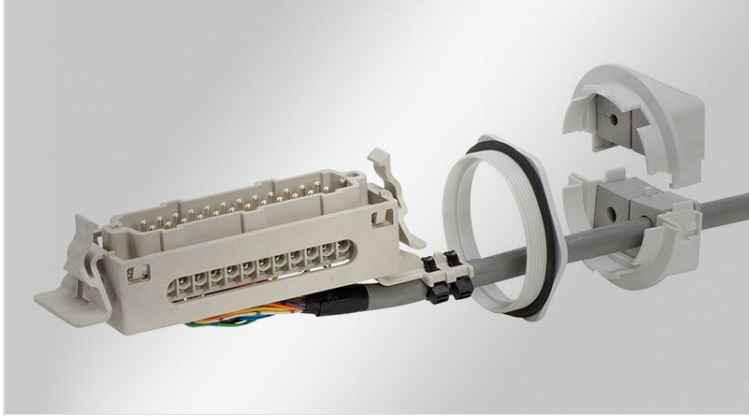

KVT-SNAP | Kablo rakoru, ayrılabilir

geçmeli, soketli kablolar için, boşaltma M32-M63 / IP54

KVT-SNAP ayrılabilir bir kablo rakorudur, bununla soketli kablolar veya hazırlanmış kablo başları geçirilir. Tabi ki sadece soketli kablolar için değil onların yanı sıra soketsiz kablolar, pnömomatik hortumlar ve spiral hortumlar da ayrılabilir KVT-SNAP kablo rakorundan geçirilerek panolara, kutulara veya makinelere problemsiz girişi yapılır, sızdırmazlık sağlar.

Modeller göre 1 ile 35 mm arası çaplardaki kablolar geçirilir. Çok amaçlı kablo insertleri kullanıldığında bir tek kablo rakorundan 16 kablo geçirmek mümkün

Montaj için SNAP-Rings kutuya dışlerinden sıkıştırılır (alternatif olarak karşı somunda kullanılır) SNAP-ring'e, kablo ile donatılmış KVT-SNAP bastırılarak geçirilir. Böylelikle soketli kablolar, vidasız ve aletsiz kalın duvarlardan (> 5 mm) örn: döküm panolara geçirilir.

Teknik datalar

Koruma türü IP (EN 60529)	IP54
Malzeme	Polikarbonat
Yangın sınıfı	UL94-V0, kendi söner
Isı	-30 C° - 100 C°
Özellikler	halojensiz, silikonsuz
Montaj şekli	Karşı somunlu civata,Geçirme

Avantajlar

- Soketli ve soketsiz kabloları uygun
- Soketli kabloların garantileri etkilenmez
- Eklentiler, bakımlar hızlı ve problemsiz yapılabilir
- Yüksek yoğunluk, çok yönlülük
- Standart metrik boşaltmalara takılır
- İkili ve dörtlü insertler ile esaslı yoğunluk artışı
- Ön kısımdan basit montaj/demontaj