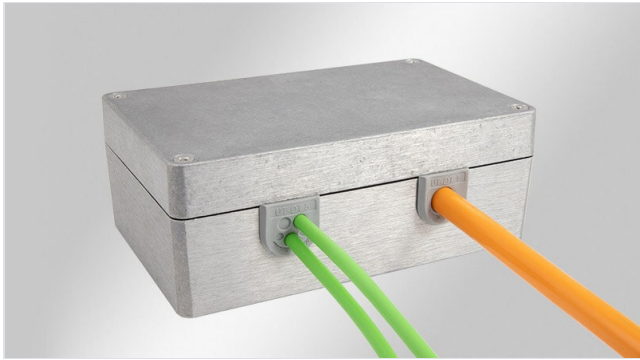

UT-DT | U-formad multi-membran genomföring

för kablar utan kontakt, IP54

UT-DT-membrankabelgenomföringen används för att dra icke-monterade kablar. Den kan användas överallt där det är möjligt att använda UT-kabelgenomföringar. Dess användning gör att packningsdensiteten hos de dragna kablarna kan ökas.

Höljets väggjocklek kan variera från 1,0 till 4,0 mm. Den används i olika typer av kapslingar gjorda av olika material. Dessa inkluderar kapslingar av plast, metall och pressgjuten aluminium.

IP54

HL3
EN 45545-2

ECOLAB
certified

UV
ISO 4892-2A

RoHS
compliant

REACH
COMPLIANCE

Made in
Germany

Ausbruch | Cut-out

Gehäuse mit Nut – Federsystem

Housing with tongue and groove system

Cut-out without groove

Specifikationer

IP-Klass (EN 60529)	IP54
Material	Elastomer
Brandklass	UL94-V0, självslocknande
Temperatur	-40 C° till 100 C°
Egenskaper	UV-beständig, silikonfri, halogenfri
Monteringstyp	Snap-in