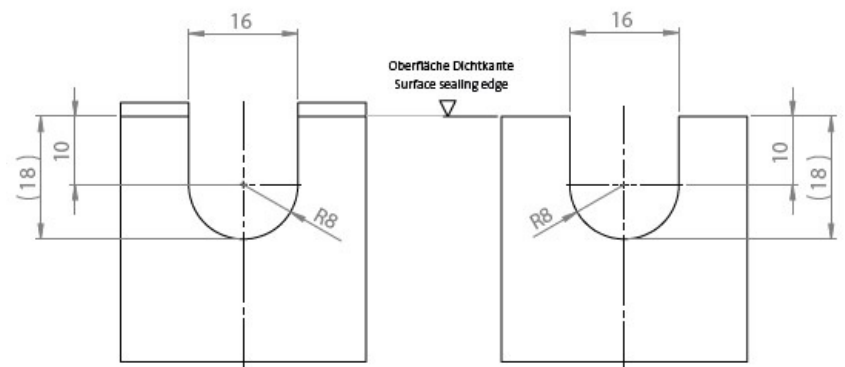

Wanddicke | Wall thickness
1,0 mm – 4,0 mm

Gehäuse ohne Nut - Federsystem

Housing without tongue and groove system

Wanddicke | Wall thickness
1,0 mm – 4,0 mm

Ausbruch mit Nut

Cut-out with groove

Ausbruch ohne Nut

Cut-out without groove

Specifikationer

IP-Klass (EN 60529)	IP54
Material	Elastomer
Brandklass	UL94-V0, självslocknande
Temperatur	-40 C° till 100 C°
Egenskaper	UV-beständig, silikonfri, halogenfri
Monteringstyp	Snap-in