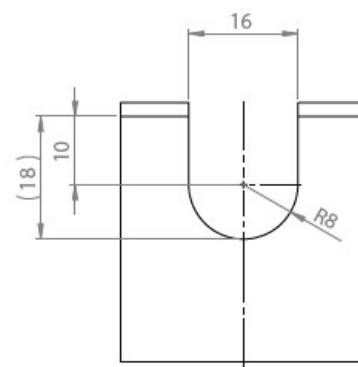

Wanddicke | Wall thickness
1,0 mm – 4,0 mm

Gehäuse ohne Nut - Federsystem

Housing without tongue and groove system

Wanddicke | Wall thickness
1,0 mm – 4,0 mm

Ausbruch mit Nut

Cut-out with groove

Ausbruch ohne Nut

Cut-out without groove

Specifikationer

IP-Klass (EN 60529)	IP54
Material	Elastomer
Brandklass	UL94-V0, självslocknande
Temperatur	-40 C° till 100 C°
Egenskaper	UV-beständig, silikonfri, halogenfri
Monteringstyp	Snap-in