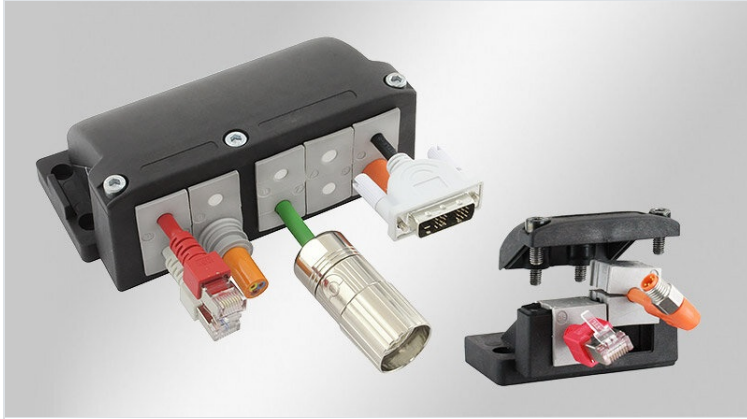

# KEL-FG | Kabelgenomföringskapsling 90°

för kablar med kontakt / IP54

IP54

UL TYPE  
12

C  
UL  
US

DNV  
REGISTERED PRODUCT

RI  
RA

HL3  
EN 45545-2

EN 61373

ECOLAB  
certified

UV  
ISO 4892-2A

PNEUMATICS

RoHS  
compliant

REACH  
COMPLIANCE

Made in  
Germany

Kabelgenomföringskapslingen KEL-FG egnar sig för tätning, dragavlastning och installation av kablar med kontakter och ledningar i 90 ° vinkel mot maskinväggar, inneslutningar eller skåp.

KEL-FG-A-ramen förfogar över exakt den passande håltagningsdimensionen för 24-pin standard industriella kontakter. KEL-FG-B-ramen förfogar över exakta håltagningsmåtten 36x46mm.

KEL-FG-E-versionen egnar sig speciellt för platta kontakter. Den lilla ramen kan användas perfekt i begränsat utrymme.

## Specifikationer

IP-Klass (EN 60529)	IP54
UL Type (UL 50E)	UL Type 12
Material	Polyamid
Brandklass	UL94-V0, självslocknande
Temperatur	-40 C° till 140 C°
Egenskaper	vibrationssäker, silikonfri, antikorrosiv (V2A versioner), halogenfri
Monteringstyp	Skruvmontering, Snap-in med KEL-SNAP
Monteringshöjd	57,5 mm