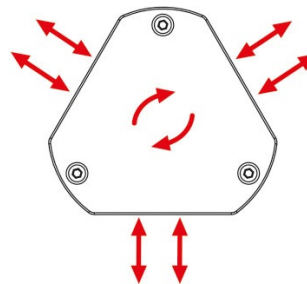

Specifikationer

IP-Klass (EN 60529)	IP54
Material	Polyamid
Temperatur	-40 C° till 140 C°
Egenskaper	vibrationssäker, silikonfri, halogenfri
Monteringstyp	Fäst med låsmutter

Fördelar

- Snabb och enkel montering
- Enkel distribution av kablar i 360°
- Garantin på kontakterat kablage bibehålles
- Ominstallationer, reparationer och underhåll kan skötas väldigt enkelt och smidigt
- Anpassade för metrisk håltagning M32-M75
- Dragavlastning enligt EN62444
- Användande av beprövade KT insatser
- Hög kabeltäthet, stort utbud av insatser
- Hög flexibilitet vid användande av multi-insatser och IMAS-CONNECT™ adapter insatser
- Hexagonal låsmutter ingår
- Hög stabilitet, motståndskraftig mot vibrationer
- Mekaniskt skydd av samlat kablage