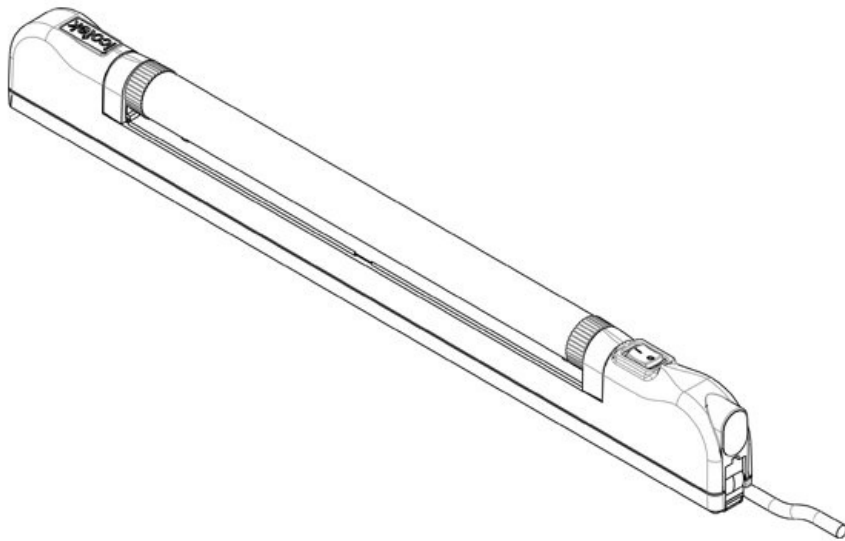

ArtNr.	81105	Version	PIR motion detector
EAN	4251269333064	Connector type	Ferrules
Antal	1	Rated power	8 W
Längd	448 mm	Operating voltage	100 - 240 V AC, 50 - 60 Hz
Höjd	56,5 mm	Test standard	EN 60598, EN 55015, EN 61000, EN 62741
Bredd	26,2 mm	Protection class	II (Protective insulation)
Length connecting cable	3.000 mm	Guidelines	2014/35/EU, 2014/30/EU
		Service life	50.000 h
		Energy efficiency class	E
		Colour temperature	5.600 K
		Colour rendering index CRI	> 80
		Luminous flux	1.000 lm
		Färg	grå (liknande RAL 7035)