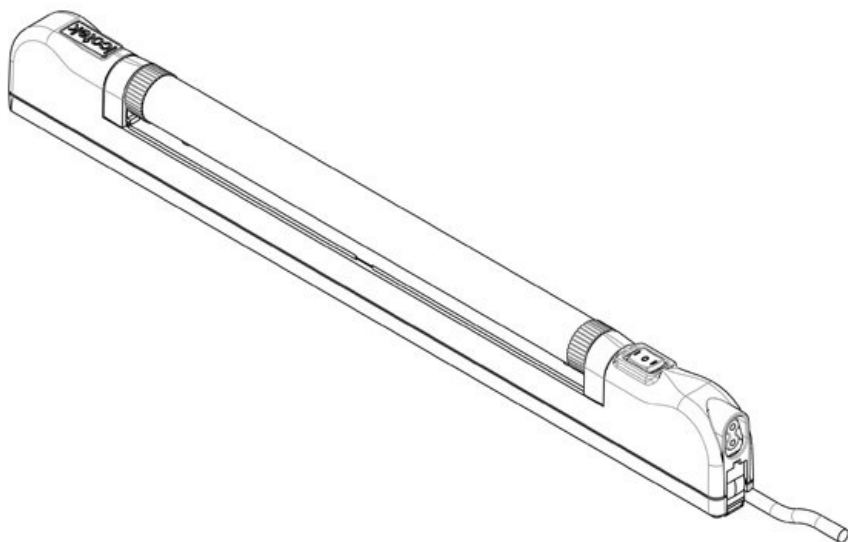

ArtNr.	81200	Length connecting cable	3.000 mm
EAN		Connection possibilities	Door operated switch
Antal	1	Connector type	Ferrules
UL-certifikat	cURus (in progress)	Rated power	8 W
Längd	448 mm	Operating voltage	100 - 240 V AC, 50 - 60 Hz
Höjd	56,5 mm	Test standard	EN 60598, EN 55015, EN 61000, EN 62741
Bredd	26,2 mm	Protection class	II (Protective insulation)
		Guidelines	2014/35/EU, 2014/30/EU
		Service life	50.000 h
		Energy efficiency class	E
		Colour temperature	5.600 K
		Colour rendering index CRI	> 80
		Luminous flux	1.000 lm
		Färg	grå (liknande RAL 7035)