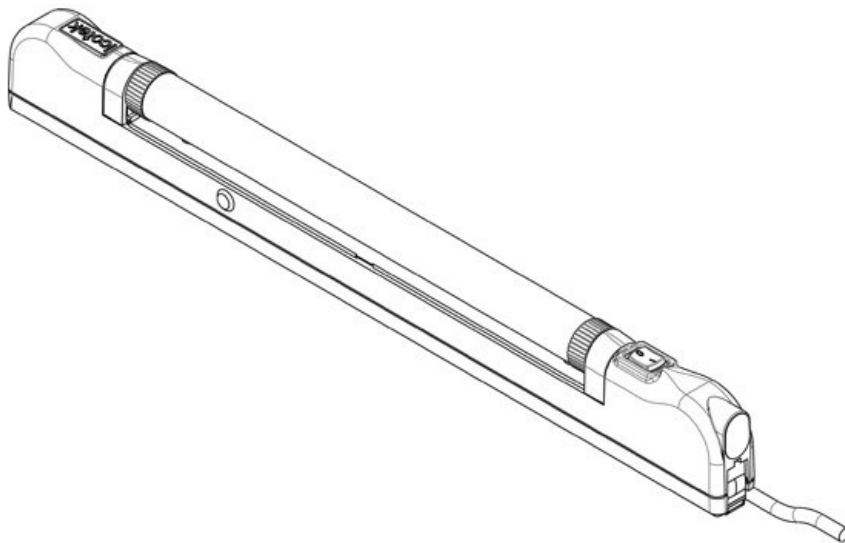

ArtNr.	81201	Length connecting cable	3.000 mm
EAN		Version	PIR motion detector
Antal	1	Connector type	Ferrules
UL-certifikat	cURus (in progress)	Rated power	8 W
Längd	448 mm	Operating voltage	100 - 240 V AC, 50 - 60 Hz
Höjd	56,5 mm	Test standard	EN 60598, EN 55015, EN 61000, EN 62741
Bredd	26,2 mm	Protection class	II (Protective insulation)
		Guidelines	2014/35/EU, 2014/30/EU
		Service life	50.000 h
		Energy efficiency class	E
		Colour temperature	5.600 K
		Colour rendering index CRI	> 80
		Luminous flux	1.000 lm
		Färg	grå (liknande RAL 7035)