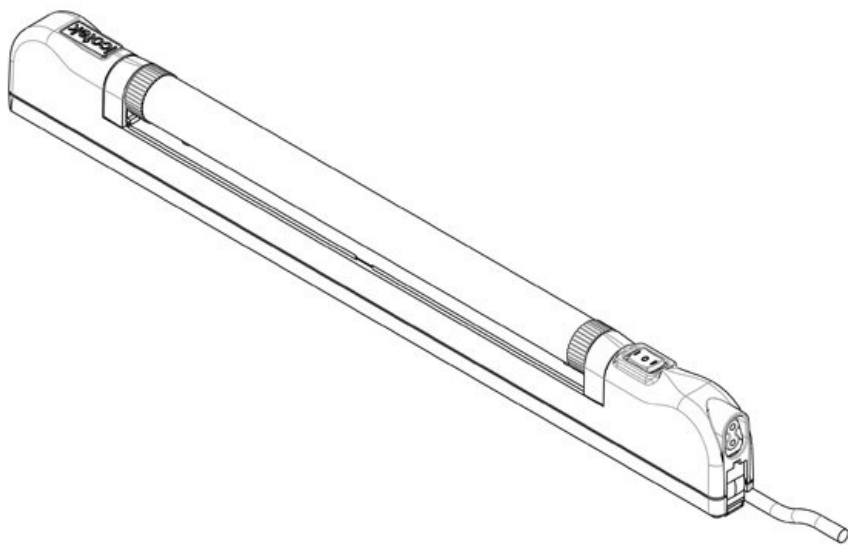

ArtNr.	81102	Connection possibilities	Door operated switch
EAN	4251269333033	Connector type	Ferrules
Antal	1	Rated power	8 W
Längd	448 mm	Operating voltage	220 - 240 V AC, 50 - 60 Hz
Höjd	56,5 mm	Test standard	EN 60598, EN 55015, EN 61000, EN 62741
Bredd	26,2 mm	Protection class	II (Protective insulation)
Length connecting cable	3.000 mm	Guidelines	2014/35/EU, 2014/30/EU
		Service life	50.000 h
		Energy efficiency class	E
		Colour temperature	5.600 K
		Colour rendering index CRI	> 80
		Luminous flux	1.000 lm
		Färg	grå (liknande RAL 7035)