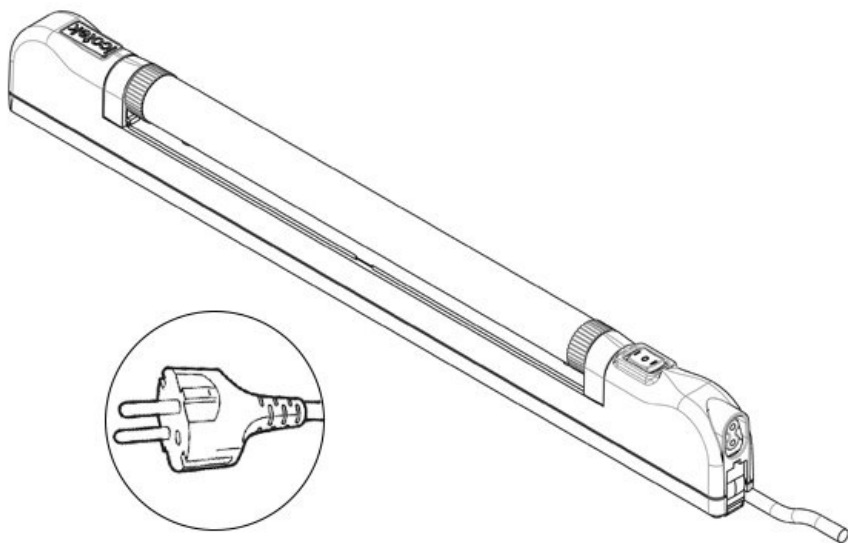

ArtNr.	81103	Connection possibilities	Door operated switch
EAN	4251269333040	Connector type	Plug CEE 7/17
Antal	1	Rated power	8 W
Längd	448 mm	Operating voltage	220 - 240 V AC, 50 - 60 Hz
Höjd	56,5 mm	Test standard	EN 60598, EN 55015, EN 61000, EN 62741
Bredd	26,2 mm	Protection class	II (Protective insulation)
Length connecting cable	1.500 mm	Guidelines	2014/35/EU, 2014/30/EU
		Service life	50.000 h
		Energy efficiency class	E
		Colour temperature	5.600 K
		Colour rendering index CRI	> 80
		Luminous flux	1.000 lm
		Färg	grå (liknande RAL 7035)