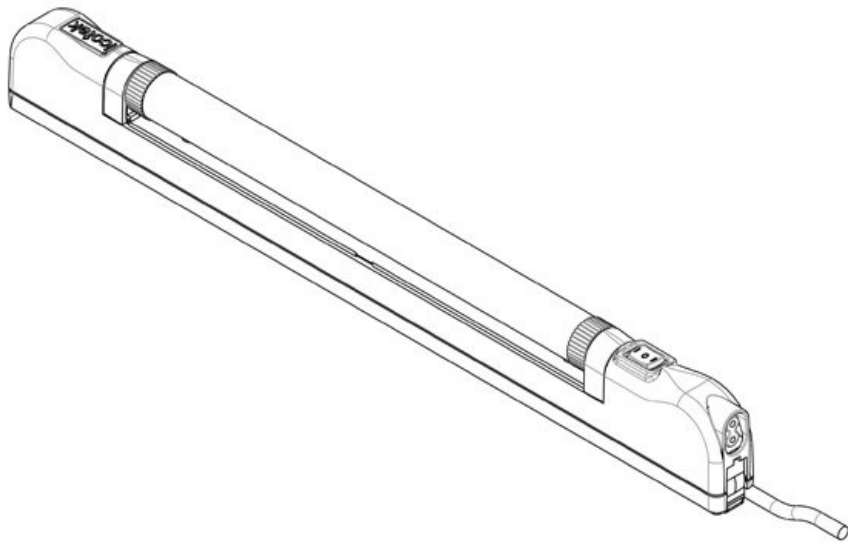

ArtNr.	81104	Connection possibilities	Door operated switch
EAN	4251269333057	Connector type	Ferrules
Antal	1	Rated power	8 W
Längd	448 mm	Operating voltage	100 - 240 V AC, 50 - 60 Hz
Höjd	56,5 mm	Test standard	EN 60598, EN 55015, EN 61000, EN 62741
Bredd	26,2 mm	Protection class	II (Protective insulation)
Length connecting cable	3.000 mm	Guidelines	2014/35/EU, 2014/30/EU
		Service life	50.000 h
		Energy efficiency class	E
		Colour temperature	5.600 K
		Colour rendering index CRI	> 80
		Luminous flux	1.000 lm
		Färg	grå (liknande RAL 7035)