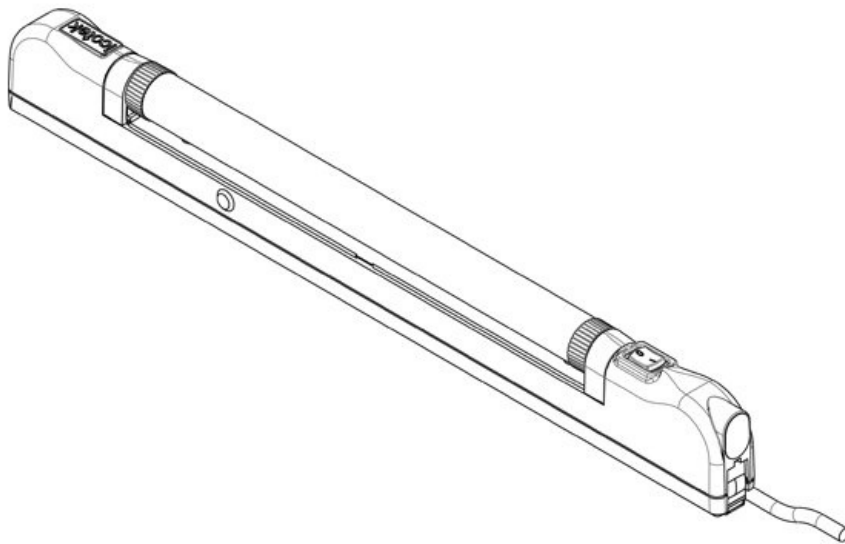

Produkttyper och storlekar

Fördelar

ArtNr.	81100	Connection possibilities	Door operated switch
EAN	4251269333019	Connector type	Ferrules
Antal	1	Rated power	8 W
Längd	448 mm	Operating voltage	24 V DC
Höjd	56,5 mm	Test standard	EN 60598, EN 55015, EN 61000, EN 62741
Bredd	26,2 mm	Protection class	II (Protective insulation)
Length connecting cable	3.000 mm	Guidelines	2014/35/EU, 2014/30/EU
		Service life	50.000 h
		Energy efficiency class	E
		Colour temperature	5.600 K
		Colour rendering index CRI	> 80
		Luminous flux	1.000 lm
		Färg	grå (liknande RAL 7035)

ArtNr.	81202	Length	3.000 mm
EAN		connecting cable	
Antal	1	Connection possibilities	Door operated switch
UL-certifikat	cURus (in progress)	Connector type	Ferrules
Längd	448 mm	Rated power	8 W
Höjd	56,5 mm	Operating voltage	24 V DC
Bredd	26,2 mm	Test standard	EN 60598, EN 55015, EN 61000, EN 62741
		Protection class	II (Protective insulation)
		Guidelines	2014/35/EU, 2014/30/EU
		Service life	50.000 h
		Energy efficiency class	E
		Colour temperature	5.600 K
		Colour rendering index CRI	> 80
		Luminous flux	1.000 lm
		Färg	grå (liknande RAL 7035)

ArtNr.	81101	Version	PIR motion detector
EAN	4251269333	Connector type	Ferrules
Antal	1	Rated power	8 W
Längd	448 mm	Operating voltage	24 V DC
Höjd	56,5 mm	Test standard	EN 60598, EN 55015, EN 61000, EN 62741
Bredd	26,2 mm	Protection class	II (Protective insulation)
Length connecting cable	3.000 mm	Guidelines	2014/35/EU, 2014/30/EU
		Service life	50.000 h
		Energy efficiency class	E
		Colour temperature	5.600 K
		Colour rendering index CRI	> 80
		Luminous flux	1.000 lm
		Färg	grå (liknande RAL 7035)