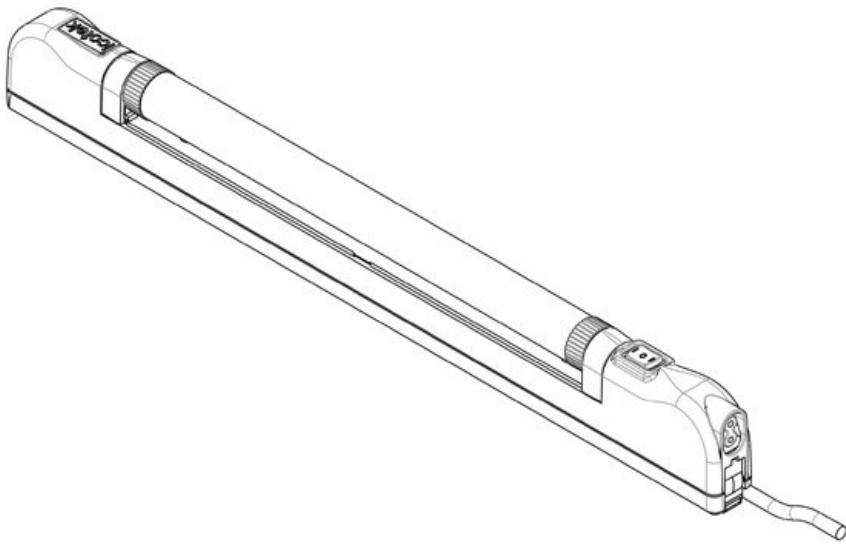

Borrow a sample now

Specifikationer

IP-Klass (EN 60529)	IP20
Protection class	II (Protective insulation)
Material	Tube: Polycarbonate Enclosure: Polycarbonate
Brandklass	
Temperatur	-20 C° till 50 C°
Monteringstyp	Skruvmontering, Magnetic attachment, Clip attachment (patented)

Produkttyper och storlekar

Fördelar

ArtNr.	81100	Connection possibilities	Door operated switch
EAN	4251269333019	Connector type	Ferrules
Antal	1	Rated power	8 W
Längd	448 mm	Operating voltage	24 V DC
Höjd	56,5 mm	Test standard	EN 60598, EN 55015, EN 61000, EN 62741
Bredd	26,2 mm	Protection class	II (Protective insulation)
Length connecting cable	3.000 mm	Guidelines	2014/35/EU, 2014/30/EU
		Service life	50.000 h
		Energy efficiency class	E
		Colour temperature	5.600 K
		Colour rendering index CRI	> 80
		Luminous flux	1.000 lm
		Färg	grå (liknande RAL 7035)

ArtNr.	81202	Length	3.000 mm
EAN		connecting cable	
Antal	1	Connection possibilities	Door operated switch
UL-certifikat	cURus (in progress)	Connector type	Ferrules
Längd	448 mm	Rated power	8 W
Höjd	56,5 mm	Operating voltage	24 V DC
Bredd	26,2 mm	Test standard	EN 60598, EN 55015, EN 61000, EN 62741
		Protection class	II (Protective insulation)
		Guidelines	2014/35/EU, 2014/30/EU
		Service life	50.000 h
		Energy efficiency class	E
		Colour temperature	5.600 K
		Colour rendering index CRI	> 80
		Luminous flux	1.000 lm
		Färg	grå (liknande RAL 7035)