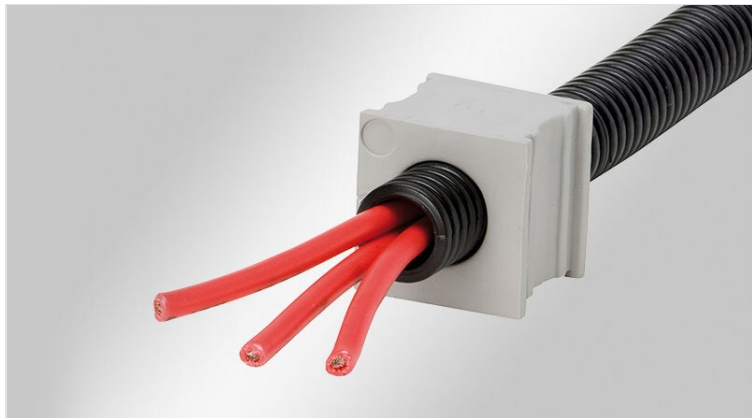

# KTMB | Wielozakresowe moduły uszczelniające

do kabli o średnicy 2,5 - 33 mm / IP54 / UL Typ 12

Moduły KTMB akceptują szeroki zakres średnic kabli. Ogromna korzyść, gdy dokładna średnica kabla nie jest znana z góry.

Moduły KTMB nie są dzielone i dlatego można ich używać tylko do kabli bez konektorów.

Gama modeli KTMB małych obejmuje zakres średnic od 2,5 do 16 mm, seria modeli KTMB dużych obejmuje zakres średnic od 13 do 33 mm.

## Specyfikacja

IP stopień ochrony	IP54
UL Typ (UL 50E)	UL Type 12
Materiał	Elastomer
Klasa ogniowa	UL94-V0, samogasnący
Zakres temperatur	-40 C° do 100 C°
Właściwości	Nie zawiera silikonu, Nie zawiera halogenu

## Zalety i korzyści

- Pasuje do lokalnego poprowadzenia kabli bez złączy
- Łatwe w magazynowaniu