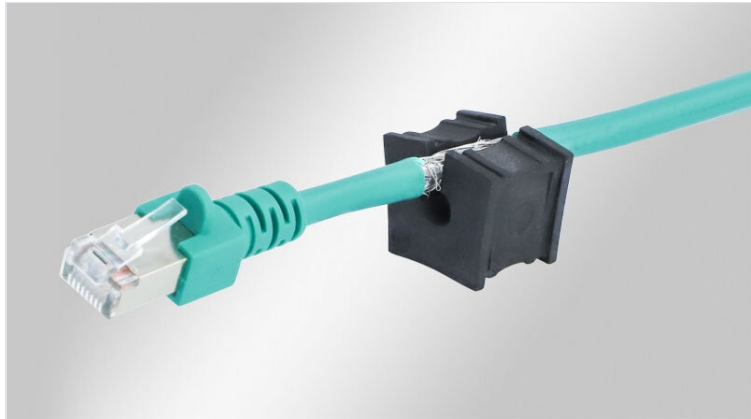

EMC-KT | Moduł uszczelniający z uziemieniem EMC

do uziemienia kabli o średnicach od 2 do 33 mm

Przepusty kablowe typu EMC-KT są wykonane z bardzo dobrze przewodzącego elastomeru. Dzięki temu zakłócenia są odprowadzane z ekranu kabla bezpośrednio przez przepust, ramkę i uszczelkę płaską. Zapewnia to ochronę całego obszaru przed zakłóceniami pochodzącymi z pola elektromagnetycznego!

Odpowiednie dla:

- [Ramy przepustów kablowych EMC-KEL](#)
- [Ramy przepustów kablowych EMC-KEL-DS](#)
- [Dławiki kablowe EMC-KVT-DS](#)

Zakres modeli EMC-KT mały jest przeznaczony do kabli o średnicach od 2 do 16 mm. Przepusty kablowe EMC-KT duże są przeznaczone do kabli o średnicach od 13 do 33 mm.

Podczas montażu małych przepustów w kilku rzędach płaskie strony powinny być skierowane do siebie.

RoHS compliant

Made in Germany

Specyfikacja

Materiał	Elastomer przewodzący
Klasa ogniowa	UL94-HB
Zakres temperatur	-30 C° do 80 C°
Właściwości	Nie zawiera silikonu, Nie zawiera halogenu

Zalety i korzyści

- Kontakt z ekranem kabla o 360°
- Moduł EMC-KT wykonany w całości z przewodzącego materiału
- Możliwe przeprowadzanie kabli prefabrykowanych przez ramy przepustów kablowych i dzielone dławice kablowe
- Dostępne dla szerokiego zakresu średnic kabli
- Znacznie zwiększona gęstość upakowania przeprowadzanych kabli przy użyciu podwójnych lub poczwórnych modułów uszczelniających