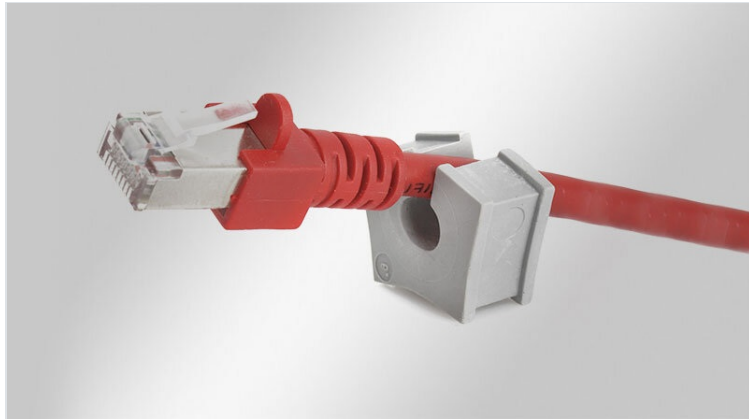

QT | Doorvoertulen voor QUICK-systemen

voor kabeldiameters 1-15 mm / IP54 / UL Type 12

WE
CONTROL
COMPONENTS

[Bestel direct online @ CC Nederland »](#)

[Voor aanvragen uit België klik hier »](#)

The QT range supports cable diameters from 1 to 15 mm. They are used with the following cable entry frames:

- [KEL-QUICK](#)
- [QVT](#)
- [QVT-CLICK](#)
- [KEL-QTA](#)

QT grommets enable a sealing of the cables with IP54.

When using double or quadruple grommets the cable density of cable entry frames and cable glands can be greatly increased. The multi-hole model range QT is designed for cable diameters from 1 to 6 mm. icotek also offers special cable grommets for e.g. ASI lines.

When installing the QT grommets in multiple rows, the flat sides should be facing each other. This allows the flat sides to match up and provide a secure seal.

IP54

Specificaties

| | |
|------------------------------------|--------------------------------|
| IP-classificatie (EN 60529) | IP54 |
| Materiaal | Elastomeer |
| Vlam klasse | UL94-V0, zelfdovend |
| Temperatuur | -40 C° tot 100 C° |
| Eigenschappen | zonder siliconen, halogeenvrij |

Voordelen

- Het doorvoeren van voorgeconfectioneerde kabels door kabel doorvoer frames en deelbare wartels
- Beschikbaar voor een groot aantal kabeldiameters
- Sterk verhoogde kabeldichtheid bij gebruik van dubbele of viervoudige doorvoertules