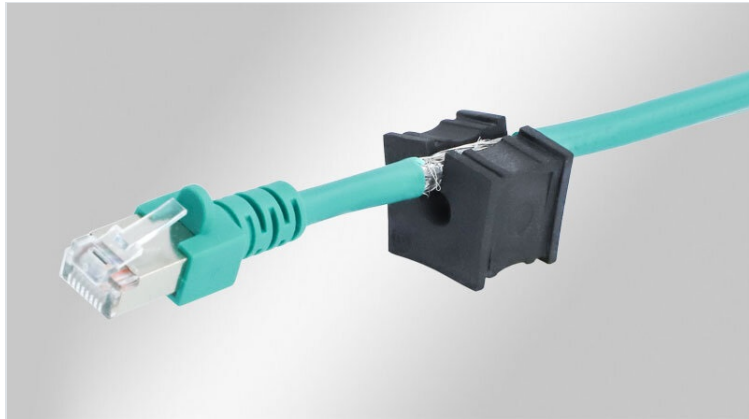

# EMC-KT | EMC-kabeldoorvoeren

voor diameters 2 - 33 mm

RoHS  
compliant

Made in  
Germany

WE  
CONTROL  
COMPONENTS

**Bestel direct online @ CC Nederland »**

**Voor aanvragen uit België [klik hier](#) »**

The cable grommets type EMC-KT are made of a very conductive elastomer. Thus, disturbances are dissipated from the cable shield directly via the grommet, the frame and the flat gasket. This ensures full-area protection against field-bound interference!

#### Suitable for:

- [EMC-KEL-U cable entry frames](#)
- [EMC-KEL-DS cable entry frames](#)
- [EMC-KVT-DS cable glands](#)

The model range EMC-KT small is designed for cable diameters from 2 to 16 mm. Cable grommets EMC-KT large accept a wide range of cable diameters from 13 to 33 mm.

When using double or quadruple grommets the cable density of cable entry frames and cable glands can be greatly increased.

When installing the small grommets in multiple rows, the flat sides should be facing each other.

## Voordelen

- Maakt over 360° contact met de kabelafscherming
- EMC-doorvoertules volledig gemaakt van geleidend elastomeer
- Het doorvoeren van voorgeconfectioneerde kabels door kabel doorvoer frames en deelbare wartels
- Beschikbaar voor een groot aantal kabeldiameters
- Sterk verhoogde kabeldichtheid bij gebruik van dubbele of viervoudige doorvoertules