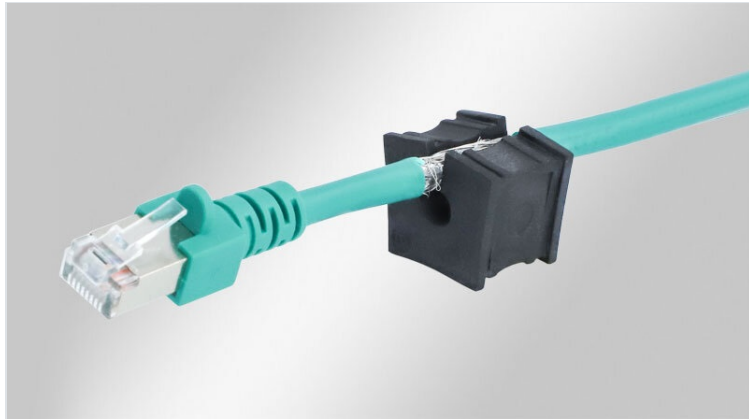

EMC-KT | EMC-kabeldoorvoeren

voor diameters 2 - 33 mm

WE
CONTROL
COMPONENTS

[Bestel direct online @ CC Nederland »](#)

[Voor aanvragen uit België klik hier »](#)

RoHS
compliant

Made in
Germany

The cable grommets type EMC-KT are made of a very conductive elastomer. Thus, disturbances are dissipated from the cable shield directly via the grommet, the frame and the flat gasket. This ensures full-area protection against field-bound interference!

Suitable for:

- [EMC-KEL-U cable entry frames](#)
- [EMC-KEL-DS cable entry frames](#)
- [EMC-KVT-DS cable glands](#)

The model range EMC-KT small is designed for cable diameters from 2 to 16 mm. Cable grommets EMC-KT large accept a wide range of cable diameters from 13 to 33 mm.

When using double or quadruple grommets the cable density of cable entry frames and cable glands can be greatly increased.

When installing the small grommets in multiple rows, the flat sides should be facing each other.

Voordelen

- Maakt over 360° contact met de kabelafscherming
- EMC-doorvoertules volledig gemaakt van geleidend elastomeer
- Het doorvoeren van voorgeconfectioneerde kabels door kabel doorvoer frames en deelbare wartels
- Beschikbaar voor een groot aantal kabeldiameters
- Sterk verhoogde kabeldichtheid bij gebruik van dubbele of viervoudige doorvoertules