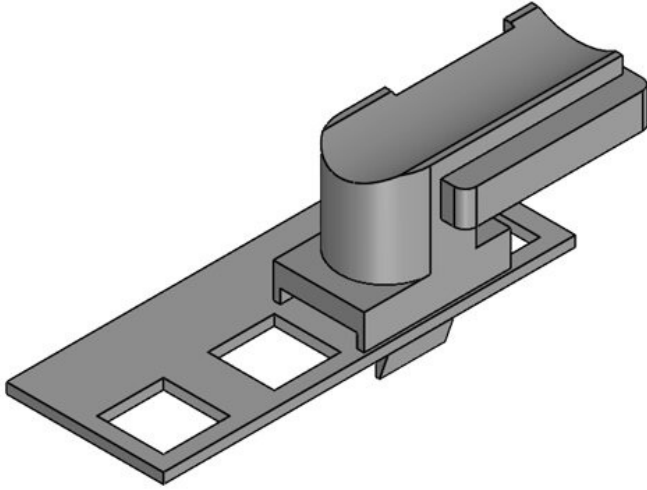

KBH-R

EAN

□□ □□:

61018
4251269315893
100
KLKB 200 × 7, KLKB 200 × 13,
KLB 10

EAN

□□ □□:

61073 □□ □□ **16,5 mm**
4251269333750
10
KLKB 200 × 13,
KLB 10, KLB 15
34 mm
13,5 mm
24,5 mm

EAN

□□ □□:

61073.9005 □□ □□ **16,5 mm**
4251269333781
50
KLKB 200 × 13,
KLB 10, KLB 15
34 mm
13,5 mm
24,5 mm