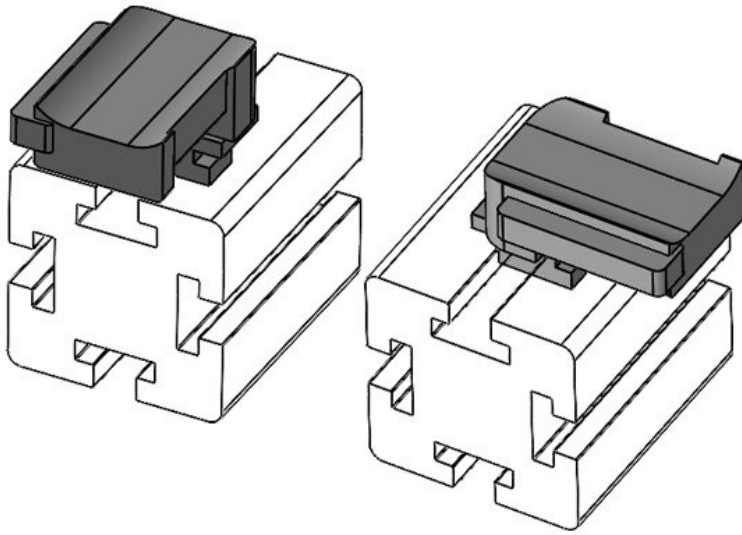

13,5 mm

26 mm

□□ □□

16,5 mm

KBH-R 24 Bosch Rexroth G10

EAN

□□ □□:

61058