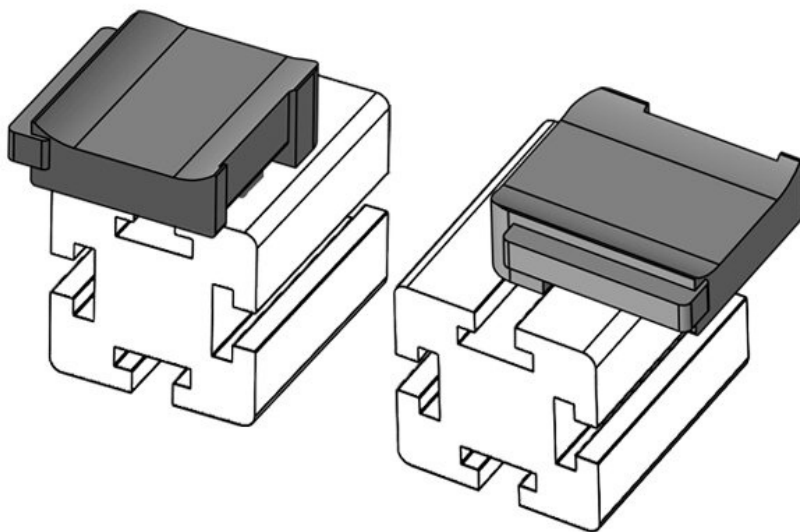

43 mm

36,5 mm

23 mm

□□ □□

19 mm

KBH-R 36 MiniTec G8

EAN

□□ □□: