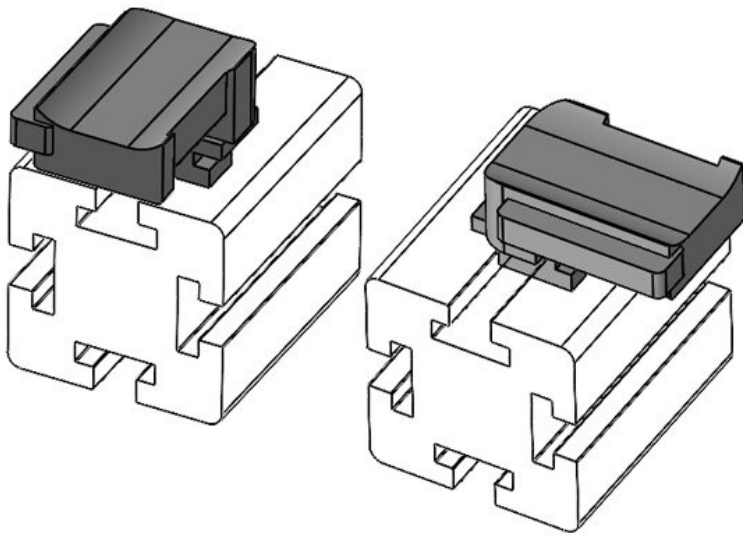

KBH-R 24 MiniTec G8

EAN

□□ □□:

61049.9005

4251269331671

50

KLKB 200 x 13,

KLB 10, KLB 15,

KLB 20

38 mm

24,5 mm

24 mm

□□ □□

18 mm