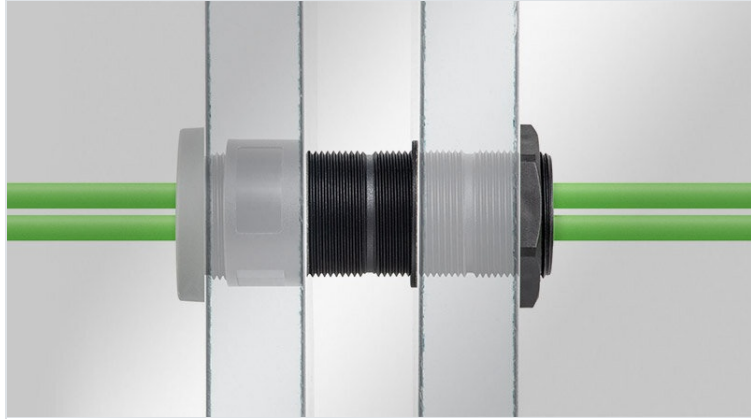

# TE | スレッドエクステンション

ケーブルグランド&ケーブルエントリープレート用、M32 / M50 / M63

HL3  
EN 45545-2

ECOLAB  
certified

RoHS  
compliant

REACH  
COMPLIANCE

Made in  
Germany

アイコテック社のケーブルグランドとケーブルエントリープレート(ネジピッチ1.5mm)は、組立て時にロックナットで固定します。取付ネジが短い場合には、例えば、耐熱パネル(サンドイッチパネル)や厚いコンクリート壁に取り付ける場合など、ケーブルグランドとケーブルエントリープレートの間隙が生じます。アイコテック社は実用的なソリューションを提供します。延長ネジ(スレッドエクステンション)です!

延長ネジには、3種類のサイズ(M32, M50, M63)と3種類の長さ(35 mm, 60 mm, 120 mm)を用意しています。ケーブルマネジメントの分野における適用範囲の拡大になるはずです。異なる長さを指定した箇所柔軟に組み合わせたり、短くしたりすることができます。このため、ケーブルを配線する際に、非常に厚い板厚だけでなく、寸法的にも正確な長さに調整することが可能になります。その安定した構造により、複数個の延長ネジ(スレッドエクステンション)と一緒にねじ込むことができます。

## 仕様

材質	ポリアミド
難燃性クラス	UL-94-V0、自己消火性
温度	-40 C° ~ 140 C°
特性	シリコンフリー、ハロゲンフリー
取付型式	ロックナット取付け

## 特長とメリット

- 建設、ビルサービス、キャラバン、クリーンルームなど、さまざまな産業で幅広い用途に使用可能
- 特に、あらゆる壁厚の耐熱パネル/サンドイッチパネルに最適
- IP値はケーブルグランドまたはケーブルエントリープレートの性能を保持
- ほぼ無限の拡張が可能
- 異なるネジ長さを柔軟に組み合わせることが可能
- ネジ山の間の切り欠きで部品の長さを短くすることが可能
- ねじ接続を容易にするため、レンチ締め用の凹部を用意
- アイコテック社の丸形ケーブルグランドおよびケーブルエントリープレートM32, M50およびM63に適合