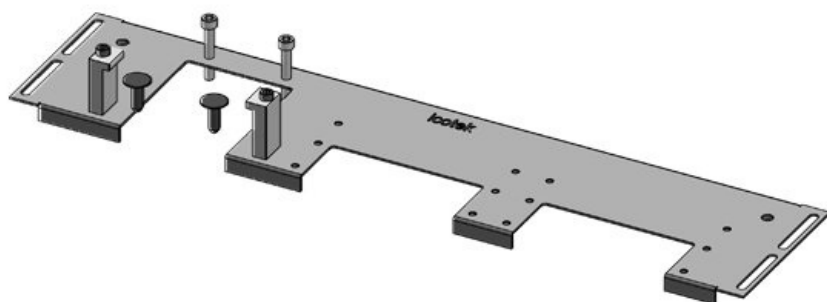

部品番号	44310	筐体幅	1.200 mm
EAN	4251269336	床面開口部の寸法	502 mm
梱包単位	1	適合製品	1 × KEL-JUMBO 1 | 2 × KEL-U 24 / KEL-FA 24 / KEL-QUICK 24 / KEL-DPR 24
長さ	538 mm	適合筐体	Rittal VX25
幅	120 mm		
高さ	12 mm		
ベースプレート	538 mm		
全長