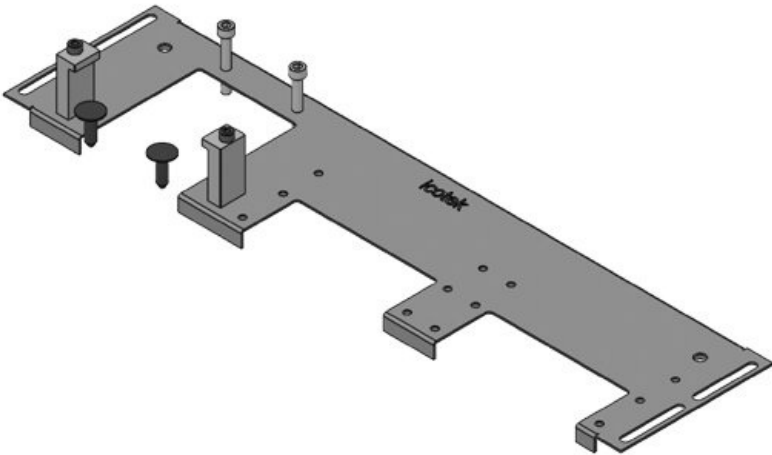

KELフレーム用の固定メネジはすでに組み込まれています。不要になった開口部は、[BPM](#) / [BPK](#)ブランクプレートで封止。

KDR-VX25グラウンドプレートは、リタール社VX25盤用に設計。ご要望に応じて他のサイズもご用意可能。

仕様

IP 保護等級 (EN 60529)	IP54
材質	ベースプレート: パネ鋼、亜鉛メッキ
難燃性クラス	UL-94-V0、自己消火性
特性	シリコンフリー、ハロゲンフリー
取付型式	ネジ留め

特長とメリット

- KEL-U / KEL-FA / KEL-QUICK / KEL-DPR / KEL-JUMBOの簡単な組み立て
- KDR-EMC-PFMの組み立てに対応
- 接地用平編み線のネジ固定ポイントを利用可能
- メンテナンスや改造に最適
- 時間短縮を実現
- 省スペース化を実現
- 追加の板金加工は不要
- 大型コネクタも簡単に挿入可能

製品タイプとサイズ

部品番号	44300	筐体幅	600 mm
EAN	4251269336	床面開口部の寸法	452 mm
梱包単位	1	適合製品	2 × KEL-U 24 / KEL-FA 24 / KEL-QUICK 24 / KEL-DPR 24
長さ	488 mm	適合筐体	Rittal VX25
幅	100 mm		
高さ	12 mm		
ベースプレート	488 mm		
全長			

部品番号	44301	筐体幅	600 mm
EAN	4251269336	床面開口部の寸法	452 mm
	447	適合製品	1 × KEL-JUMBO 2 1 × KEL-U 24 / KEL-FA 24 / KEL-QUICK 24 / KEL-DPR 24
梱包単位	1	適合筐体	Rittal VX25
長さ	488 mm		
幅	120 mm		
高さ	12 mm		
ベースプレート	488 mm		
全長			

部品番号	44302	筐体幅	600 mm
EAN	4251269336	床面開口部の寸法	452 mm
	454	適合製品	1 × KEL-JUMBO 1 2 × KEL-U 24 / KEL-FA 24 / KEL-QUICK 24 / KEL-DPR 24
梱包単位	1	適合筐体	Rittal VX25
長さ	488 mm		
幅	120 mm		
高さ	12 mm		
ベースプレート	488 mm		
全長			