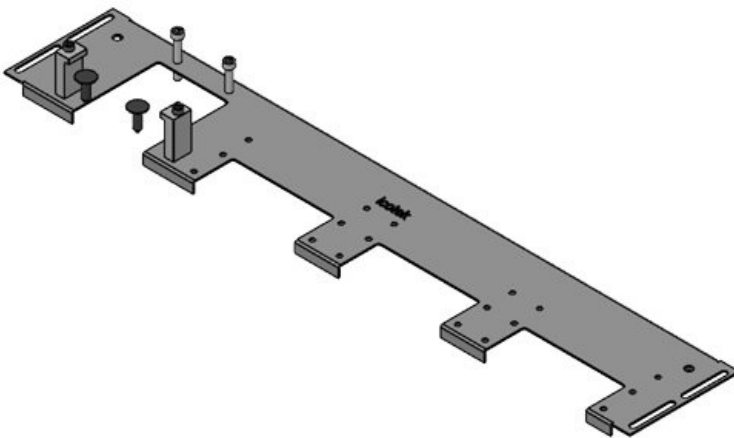

特長とメリット

- KEL-U / KEL-FA / KEL-QUICK / KEL-DPR / KEL-JUMBOの簡単な組み立て
- KDR-EMC-PFMの組み立てに対応
- 接地用平編み線のネジ固定ポイントを利用可能
- メンテナンスや改造に最適
- 時間短縮を実現
- 省スペース化を実現
- 追加の板金加工は不要
- 大型コネクタも簡単に挿入可能

製品タイプとサイズ

部品番号	44300	筐体幅	600 mm
EAN	4251269336	床面開口部の寸法	452 mm
梱包単位	1	適合製品	2 × KEL-U 24 / KEL-FA 24 / KEL-QUICK 24 / KEL-DPR 24
長さ	488 mm	適合筐体	Rittal VX25
幅	100 mm		
高さ	12 mm		
ベースプレート	488 mm		
全長			

部品番号	44301	筐体幅	600 mm
EAN	4251269336	床面開口部の寸法	452 mm
	447	適合製品	1 × KEL-JUMBO 2 1 × KEL-U 24 / KEL-FA 24 / KEL-QUICK 24 / KEL-DPR 24
梱包単位	1	適合筐体	Rittal VX25
長さ	488 mm		
幅	120 mm		
高さ	12 mm		
ベースプレート	488 mm		
全長			

部品番号	44302	筐体幅	600 mm
EAN	4251269336	床面開口部の寸法	452 mm
	454	適合製品	1 × KEL-JUMBO 1 2 × KEL-U 24 / KEL-FA 24 / KEL-QUICK 24 / KEL-DPR 24
梱包単位	1	適合筐体	Rittal VX25
長さ	488 mm		
幅	120 mm		
高さ	12 mm		
ベースプレート	488 mm		
全長			

部品番号	44303	筐体幅	800 mm
EAN	4251269336	床面開口部の寸法	652 mm
	461		
梱包単位	1	適合製品	4 × KEL-U 24 / KEL-FA 24 / KEL-QUICK 24 / KEL-DPR 24
長さ	688 mm		
幅	100 mm		
高さ	12 mm		
ベースプレート	688 mm		
全長		適合筐体	Rittal VX25

部品番号	44304	筐体幅	800 mm
EAN	4251269336	床面開口部の寸法	652 mm
	478		
梱包単位	1	適合製品	1 × KEL-JUMBO 1 3 × KEL-U 24 / KEL-FA 24 / KEL-QUICK 24 / KEL-DPR 24
長さ	688 mm		
幅	120 mm		
高さ	12 mm		
ベースプレート	688 mm		
全長		適合筐体	Rittal VX25