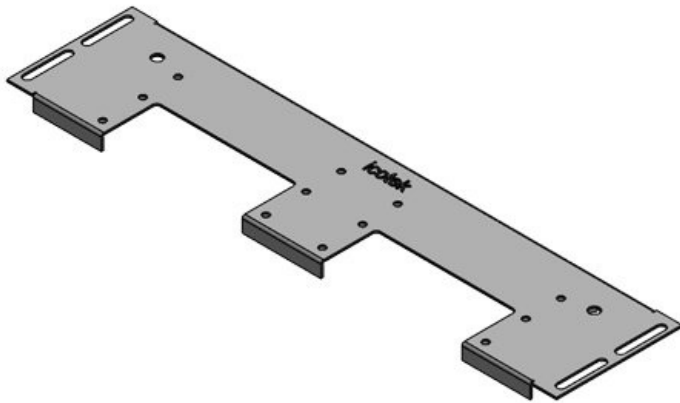

特長とメリット

- KEL-U / KEL-FA / KEL-QUICK / KEL-DPR / KEL-JUMBOの簡単な組み立て
- KDR-EMC-PFMの組み立てに対応
- 接地用平編み線のネジ固定ポイントを利用可能
- メンテナンスや改造に最適
- 時間短縮を実現
- 省スペース化を実現
- 追加の板金加工は不要
- 大型コネクタも簡単に挿入可能

製品タイプとサイズ

部品番号	44300	筐体幅	600 mm
EAN	4251269336	床面開口部の寸法	452 mm
梱包単位	1	適合製品	2 × KEL-U 24 / KEL-FA 24 / KEL-QUICK 24 / KEL-DPR 24
長さ	488 mm	適合筐体	Rittal VX25
幅	100 mm		
高さ	12 mm		
ベースプレート	488 mm		
全長			

部品番号	44303	筐体幅	800 mm
EAN	4251269336	床面開口部の寸法	652 mm
	461		
梱包単位	1	適合製品	4 × KEL-U 24 / KEL-FA 24 / KEL-QUICK 24 / KEL-DPR 24
長さ	688 mm		
幅	100 mm		
高さ	12 mm		
ベースプレート	688 mm		
全長		適合筐体	Rittal VX25

部品番号	44304	筐体幅	800 mm
EAN	4251269336	床面開口部の寸法	652 mm
	478		
梱包単位	1	適合製品	1 × KEL-JUMBO 1 3 × KEL-U 24 / KEL-FA 24 / KEL-QUICK 24 / KEL-DPR 24
長さ	688 mm		
幅	120 mm		
高さ	12 mm		
ベースプレート	688 mm		
全長		適合筐体	Rittal VX25

部品番号	44305	筐体幅	800 mm
EAN	4251269336	床面開口部の寸法	652 mm
	485	適合製品	1 × KEL-JUMBO 2 2
梱包単位	1		× KEL-U 24 /
長さ	688 mm		KEL-FA 24 /
幅	120 mm		KEL-QUICK
高さ	12 mm		24 / KEL-DPR
ベースプレート	688 mm		24
全長		適合筐体	Rittal VX25

部品番号	44306	筐体幅	1.000 mm
EAN	4251269336	床面開口部の寸法	402 mm
	492	分割バー	はい
梱包単位	1	適合製品	2 × KEL-U 24
長さ	438 mm		/ KEL-FA 24 /
幅	100 mm		KEL-QUICK
高さ	12 mm		24 / KEL-DPR
ベースプレート	438 mm		24
全長		適合筐体	Rittal VX25