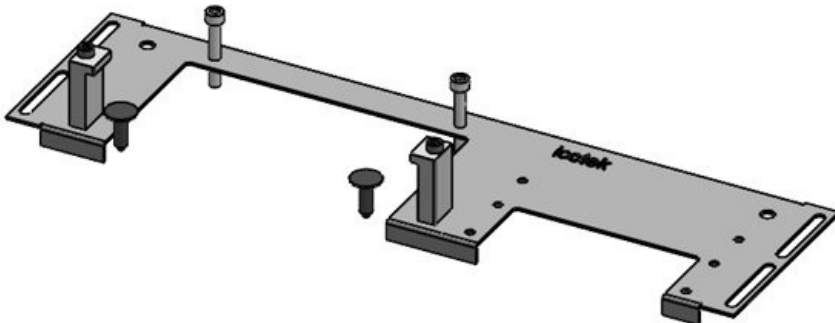

部品番号	44308	筐体幅	1.000 mm
EAN	4251269336	床面開口部の寸法	402 mm
	515	分割バー	はい
梱包単位	1	適合製品	1 × KEL-JUMBO 2 | 1 × KEL-U 24 / KEL-FA 24 / KEL-QUICK 24 / KEL-DPR 24
長さ	438 mm		
幅	120 mm		
高さ	12 mm		
ベースプレート	438 mm		
全長		適合筐体	Rittal VX25