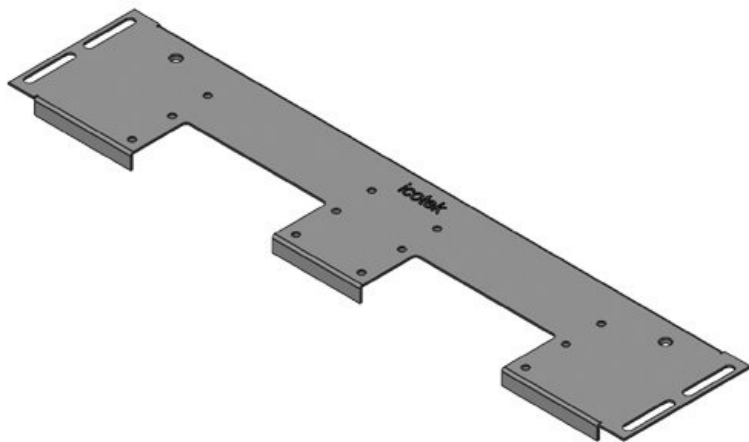

KDR-VX25 | グランドプレート

Rittal VX25社製制御盤用・保護等級IP54

IP54

HL3
EN 45545-2

RoHS
compliant

REACH
COMPLIANCE

Made in
Germany

KDR-VX25は、盤の底面に組み付ける一体型グラウンドプレートです。グラウンドプレートには、[KEL-U](#) / [KEL-FA](#) / [KEL-QUICK](#) / [KEL-DPR](#)または[KEL-JUMBO](#)ケーブルエントリーシステム用のカットアウトが既に開けられています。

KELフレーム用の固定メネジはすでに組み込まれています。不要になった開口部は、[BPM](#) / [BPK](#)ブランクプレートで封止。

KDR-VX25グラウンドプレートは、リタール社VX25盤用に設計。ご要望に応じて他のサイズもご用意可能。

仕様

IP 保護等級 (EN 60529)	IP54
材質	ベースプレート: パネ鋼、亜鉛メッキ
難燃性クラス	UL-94-V0、自己消火性
特性	シリコンフリー、ハロゲンフリー
取付型式	ネジ留め

特長とメリット

- KEL-U / KEL-FA / KEL-QUICK / KEL-DPR / KEL-JUMBOの簡単な組み立て
- KDR-EMC-PFMの組み立てに対応
- 接地用平編み線のネジ固定ポイントを利用可能
- メンテナンスや改造に最適
- 時間短縮を実現
- 省スペース化を実現
- 追加の板金加工は不要
- 大型コネクタも簡単に挿入可能

製品タイプとサイズ

部品番号	44300	筐体幅	600 mm
EAN	4251269336	床面開口部の寸法	452 mm
梱包単位	1	適合製品	2 × KEL-U 24 / KEL-FA 24 / KEL-QUICK 24 / KEL-DPR 24
長さ	488 mm	適合筐体	Rittal VX25
幅	100 mm		
高さ	12 mm		
ベースプレート	488 mm		
全長			

部品番号	44301	筐体幅	600 mm
EAN	4251269336	床面開口部の寸法	452 mm
	447	適合製品	1 × KEL-JUMBO 2 1 × KEL-U 24 / KEL-FA 24 / KEL-QUICK 24 / KEL-DPR 24
梱包単位	1	適合筐体	Rittal VX25
長さ	488 mm		
幅	120 mm		
高さ	12 mm		
ベースプレート	488 mm		
全長			