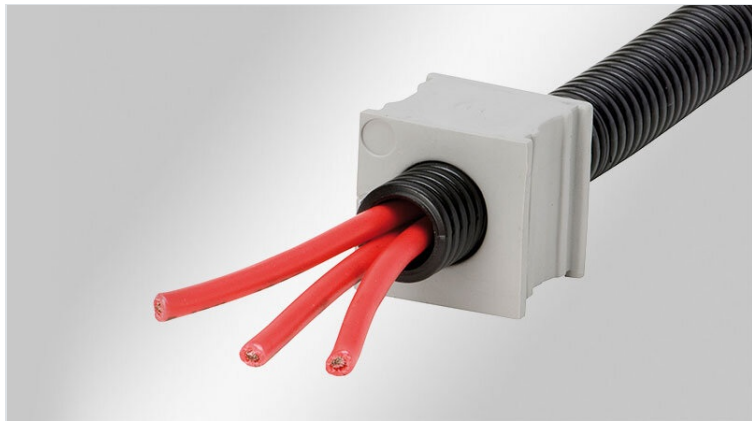

# KTMB | マルチレンジケーブルブルグロメット

ケーブル外径2.5 ~ 33mm用・保護等級IP54/ULタイプ12

KTMBマルチレンジケーブルブルグロメットは、現場で正確なケーブル直径がわからない場合に特に適しています。

KTMBは分割されないため、コネクタ付きのケーブルには適応していません！

KTMBスモールシリーズは外径2.5 ~ 16mm、KTMBラージシリーズは外径13 ~ 33mmのケーブルに適合します。

## 仕様

IP 保護等級 (EN 60529)	IP54
UL Type (UL 50E)	UL Type 12
材質	エラストマー
難燃性クラス	UL-94-V0、自己消火性
温度	-40 C° ~ 100 C°
特性	シリコンフリー, ハロゲンフリー

## 特長とメリット

- 現場でのコネクタの無いケーブル配線に最適
- 在庫管理の簡略化

## 製品タイプとサイズ

部品番号 **41432**  
EAN **4251269307188**  
梱包単位 **10**  
ケーブル数 **1**  
カラー グレー(RAL 7035に類似)  
長さ **21 mm**  
幅 **21 mm**

高さ **19 mm**  
取付高 **2 mm**  
ケーブルタイプ 丸型ケーブル  
クランプ範囲 **2,5 - 6,5 mm**  
クランプ範囲 **1 x 2.5 - 6.5 mm**