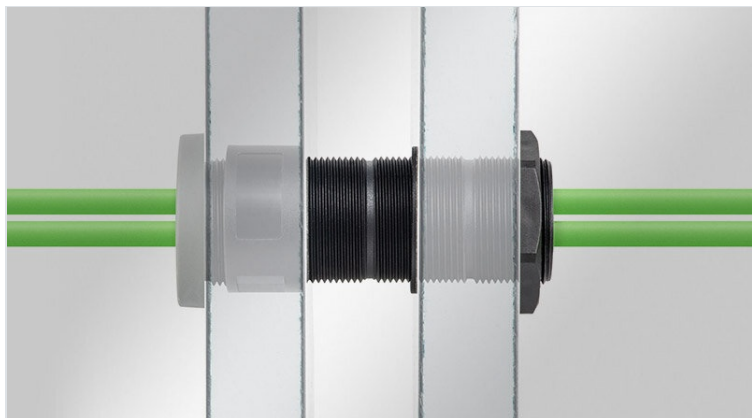

TE | Manicotto filettato

per pressacavi e passacavi a membrana, M32 / M50 / M63

I pressacavi e i passacavi a membrana icotek con filettatura metrica (passo 1,5 mm) sono fissati con un controdado durante il montaggio. Se la lunghezza del filetto non è sufficiente, ad esempio per montaggio su pannelli sandwich o pareti spesse in cemento, icotek offre una soluzione pratica: Il manicotto filettato icotek!

Il manicotto filettato icotek è disponibile in tre misure (M32, M50, M63) e in tre lunghezze (35 mm, 60 mm e 120 mm); questa possibilità rappresenta una vera innovazione nel campo della gestione dei cavi. Le diverse lunghezze possono essere combinate in modo flessibile o accorciate semplicemente utilizzando le apposite tacche. Ciò significa che è possibile gestire non solo spessori molto elevati, ma anche dimensioni precise per l'instradamento del cavo. Grazie alla robusta costruzione, possono essere avvitati insieme un numero praticamente infinito di manicotti.

Vantaggi e benefici

- Ampia gamma di applicazioni in diversi settori come l'edilizia, costruzione roulotte, container, camera bianca e altro ancora
- Particolarmente adatto per pannelli sandwich di tutti gli spessori
- La protezione IP del pressacavo o passacavo a membrana utilizzato resta valida
- Espansione possibile praticamente infinita
- Diverse lunghezze di filettatura possono essere combinate in modo flessibile tra loro
- Le lunghezze maggiori possono essere accorciate in corrispondenza della tacca tra le filettature
- Incavo per l'utilizzo di una chiave inglese per un facile serraggio
- Si adatta a tutti i pressacavi e passacavi a membrana tondi di icotek M32, M50 o M63

Tipi di prodotto

TE-M32|35

Codice	52300	Taglia chiave	SW 35
EAN	4251269332	Inglese	
	449	Apertura	37 mm
Unità di imballaggio	5	rotonda	
Max. diametro del cavo	25 mm	Filetto	M32 x 1,5
Colore	nero		
Lunghezza	35 mm		
Diametro esterno	36,5 mm		