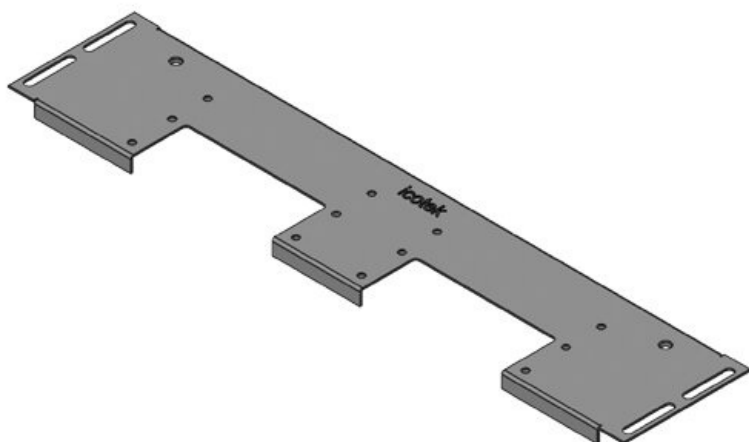

KDR-VX25 | Piastre di montaggio dei listelli passacavo

per fondo quadro Rittal VX25 / IP54

IP54

HL3
EN 45545-2

RoHS
compliant

REACH
COMPLIANCE

Made in
Germany

KDR-VX25 è una piastra monopezzo da montare sulle basi degli armadi. Le piastre sono già dotate di aperture per i sistemi di ingresso cavi [KEL-U](#), [KEL-FA](#), [KEL-QUICK](#) e [KEL-JUMBO](#).

Le boccole filettate di fissaggio per i telai KEL sono già integrate. Le aperture non più necessarie vengono chiuse con le [piastre cieche BPM](#) o [BPK](#).

La piastra passacavo KDR-VX25 è progettata per i quadri Rittal VX25. Su richiesta sono disponibili anche altre dimensioni.

- Facilità di montaggio dei sistemi [KEL-U](#) / [KEL-FA](#) / [KEL-QUICK](#) / [KEL-JUMBO](#)
- Predisposto per l'assemblaggio di [KDR-EMC-PFM](#)
- Disponibilità di un innesto filettato per la connessione della messa a terra
- Ideale per la manutenzione e il retrofit
- Eventuali passaggi di scorta possono essere predisposti
- Soluzione salvaspazio
- Non sono necessarie ulteriori opere in lamiera
- I tappi di grandi dimensioni possono essere inseriti con facilità

Tipi di prodotto

Codice	44300	Per larghezza	600 mm
EAN	4251269336	quadro	
	430	Dimensioni	452 mm
Unità di	1	apertura di	
imballaggio		fondo quadro	
Lunghezza	488 mm	Adatto a	2 × KEL-U 24
Larghezza	100 mm	passacavi:	/ KEL-FA 24 /
Altezza	12 mm		KEL-QUICK
Lunghezza tot.	488 mm		24
piastra		Adatta a	Rittal VX25
		quadro	