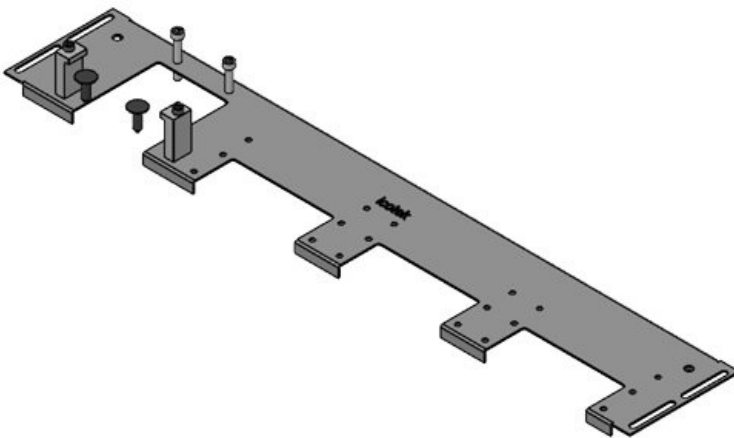

Codice	44304	Per larghezza	800 mm
EAN	4251269336	quadro	
	478	Dimensioni	652 mm
Unità di imballaggio	1	apertura di fondo quadro	
Lunghezza	688 mm	Adatto a	1 × KEL-
Larghezza	120 mm	passacavi:	JUMBO 1 | 3
Altezza	12 mm		× KEL-U 24 /
Lunghezza tot. piastra	688 mm		KEL-FA 24 /
			KEL-QUICK
			24
		Adatta a quadro	Rittal VX25