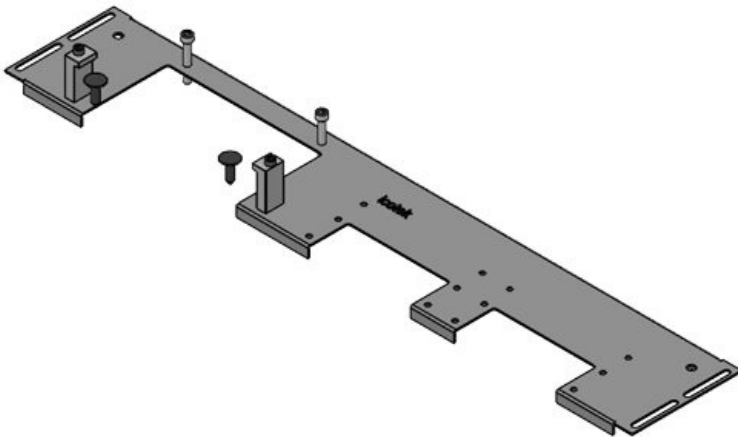

Codice	44305	Per larghezza	800 mm
EAN	4251269336	quadro	
	485	Dimensioni	652 mm
Unità di	1	apertura di	
imballaggio		fondo quadro	
Lunghezza	688 mm	Adatto a	1 x KEL-
Larghezza	120 mm	passacavi:	JUMBO 2 | 2
Altezza	12 mm		x KEL-U 24 /
Lunghezza tot.	688 mm		KEL-FA 24 /
piastra			KEL-QUICK
			24 / KEL-DPR
			24
		Adatta a	Rittal VX25
		quadro