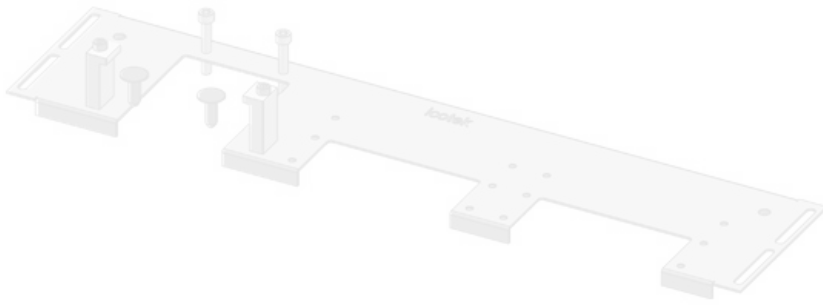

Codice	44310	Per larghezza	1.200 mm
EAN	4251269336	quadro	
	539	Dimensioni	502 mm
Unità di	1	apertura di	
imballaggio		fondo quadro	
Lunghezza	538 mm	Adatto a	1 × KEL-
Larghezza	120 mm	passacavi:	JUMBO 1 | 2
Altezza	12 mm		× KEL-U 24 /
Lunghezza tot.	538 mm		KEL-FA 24 /
piastra			KEL-QUICK
			24 / KEL-DPR
			24
		Adatta a	Rittal VX25
		quadro