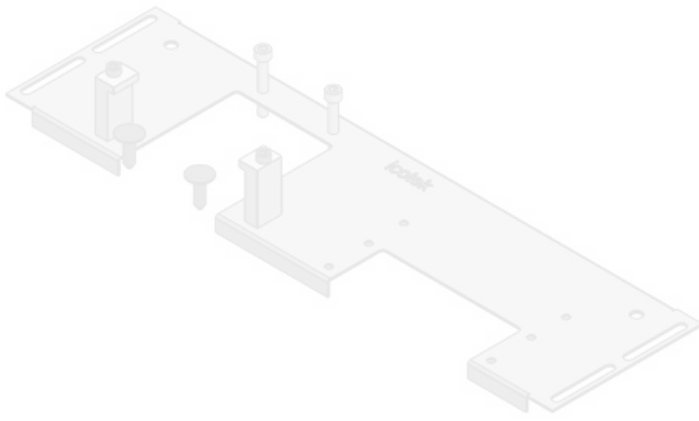

Codice **44307** Per larghezza **1.000 mm**
EAN **4251269336** quadro
508 Dimensioni **402 mm**
Unità di **1** apertura di
imballaggio fondo quadro
Lunghezza **438 mm** Barra divisoria **sì**
Larghezza **120 mm** Adatto a **1 × KEL-**
Altezza **12 mm** passacavi: **JUMBO 1 | 1**
Lunghezza tot. **438 mm** **× KEL-U 24 /**
piastra **KEL-FA 24 /**
KEL-QUICK
24 / KEL-DPR
24
Adatta a **Rittal VX25**
quadro