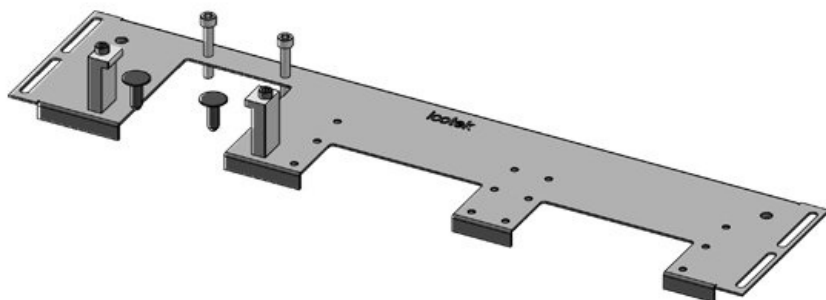

Codice	44310	Per larghezza	1.200 mm
EAN	4251269336	quadro	
	539	Dimensioni	502 mm
Unità di	1	apertura di	
imballaggio		fondo quadro	
Lunghezza	538 mm	Adatto a	1 × KEL-
Larghezza	120 mm	passacavi:	JUMBO 1 | 2
Altezza	12 mm		× KEL-U 24 /
Lunghezza tot.	538 mm		KEL-FA 24 /
piastra			KEL-QUICK
		Adatta a	24
		quadro	Rittal VX25