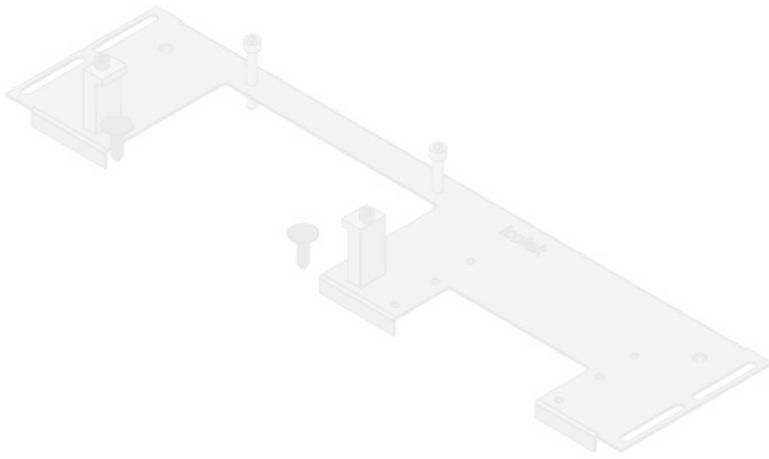

KDR-VX25 | Piastre di montaggio dei listelli passacavo

per fondo quadro Rittal VX25 / IP54

IP54

HL3
EN 45545-2

RoHS
compliant

REACH
COMPLIANCE

Made in
Germany

KDR-VX25 è una piastra monopezzo da montare sulle basi degli armadi. Le piastre sono già dotate di aperture per i sistemi di ingresso cavi [KEL-U](#), [KEL-FA](#), [KEL-QUICK](#), [KEL-DPR](#) e [KEL-JUMBO](#).

Le boccole filettate di fissaggio per i telai KEL sono già integrate. Le aperture non più necessarie vengono chiuse con le [piastre cieche BPM](#) o [BPK](#).

La piastra passacavo KDR-VX25 è progettata per i quadri Rittal VX25. Su richiesta sono disponibili anche altre dimensioni.

Caratteristiche

Protezione IP (EN 60529)	IP54
Materiale	Piastra per fondo: Acciaio zincato
Infiammabilità	UL94-V0, autoestinguente
Proprietà	senza siliconi, senza alogeni
Tipo di fissaggio	Avvitare

Vantaggi e benefici

Tipi di prodotto

Codice	44300	Per larghezza	600 mm
EAN	4251269336	quadro	
	430	Dimensioni	452 mm
Unità di	1	apertura di	
imballaggio		fondo quadro	
Lunghezza	488 mm	Adatto a	2 x KEL-U 24
Larghezza	100 mm	passacavi:	/ KEL-FA 24 /
Altezza	12 mm		KEL-QUICK
Lunghezza tot.	488 mm		24 / KEL-DPR
piastra			24
		Adatta a	Rittal VX25
		quadro	