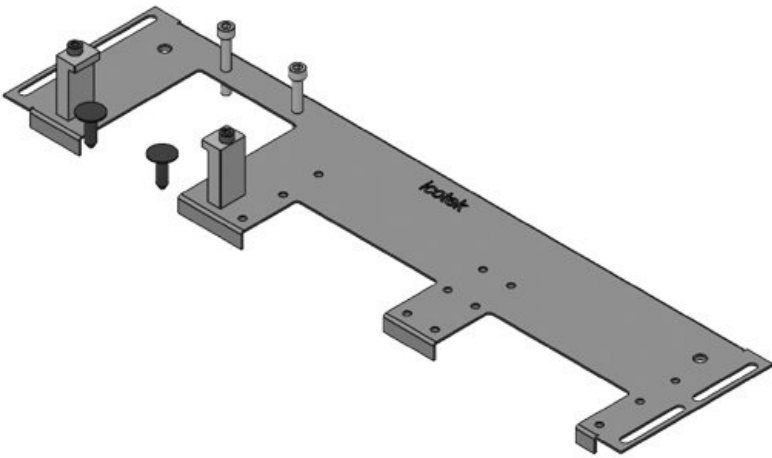

Codice	44302	Per larghezza	600 mm
EAN	4251269336	quadro	
	454	Dimensioni	452 mm
Unità di imballaggio	1	apertura di fondo quadro	
Lunghezza	488 mm	Adatto a passacavi:	1 × KEL-JUMBO 1 | 2 × KEL-U 24 / KEL-FA 24 / KEL-QUICK 24 / KEL-DPR 24
Larghezza	120 mm		
Altezza	12 mm		
Lunghezza tot. piastra	488 mm	Adatta a quadro	Rittal VX25