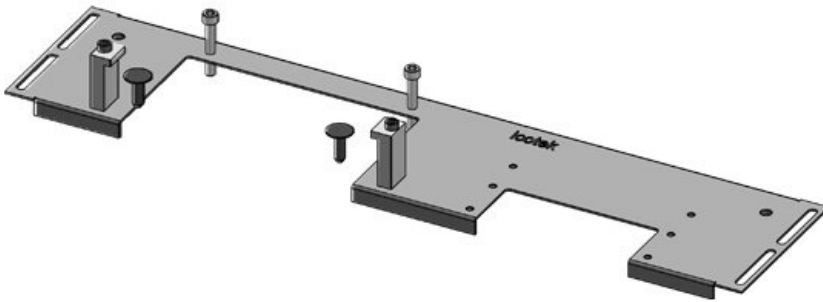

Codice	44311	Per larghezza	1.200 mm
EAN	4251269336	quadro	
	546	Dimensioni	502 mm
Unità di	1	apertura di	
imballaggio		fondo quadro	
Lunghezza	538 mm	Adatto a	1 × KEL-
Larghezza	120 mm	passacavi:	JUMBO 2 | 1
Altezza	12 mm		× KEL-U 24 /
Lunghezza tot.	538 mm		KEL-FA 24 /
piastra			KEL-QUICK
			24 / KEL-DPR
			24
		Adatta a	Rittal VX25
		quadro