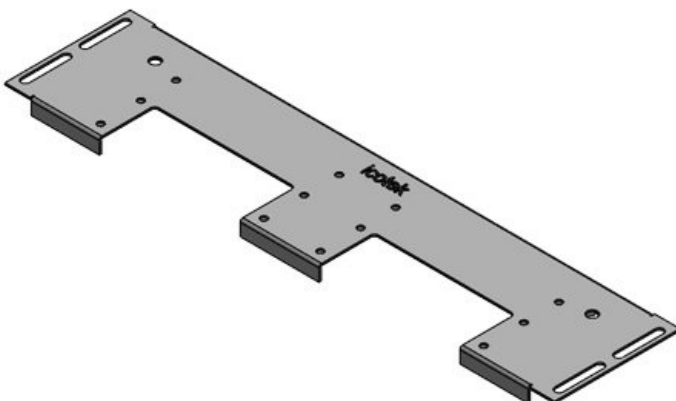

Codice	44306	Per larghezza	1.000 mm
EAN	4251269336	quadro	
	492	Dimensioni	402 mm
Unità di	1	apertura di	
imballaggio		fondo quadro	
Lunghezza	438 mm	Barra divisoria	sì
Larghezza	100 mm	Adatto a	2 x KEL-U 24
Altezza	12 mm	passacavi:	/ KEL-FA 24 /
Lunghezza tot.	438 mm		KEL-QUICK
piastra			24 / KEL-DPR
			24
		Adatta a	Rittal VX25
		quadro