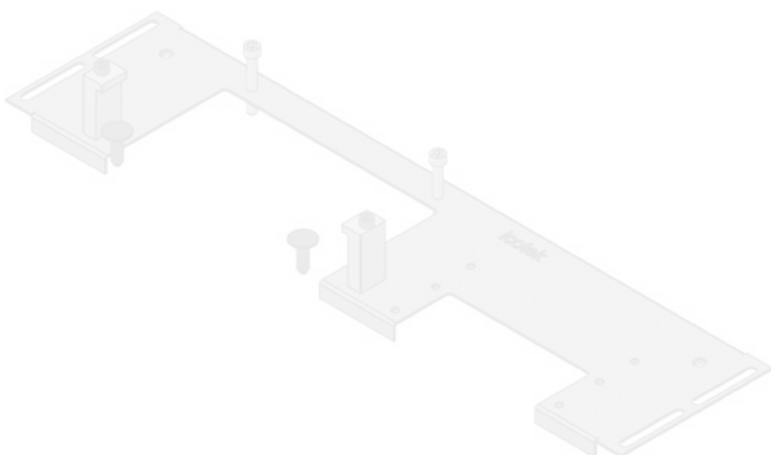

KDR-VX25 | Piastre di montaggio dei listelli passacavo

per fondo quadro Rittal VX25 / IP54

IP54

HL3
EN 45545-2

RoHS
compliant

REACH
COMPLIANCE

Made in
Germany

KDR-VX25 è una piastra monopezzo da montare sulle basi degli armadi. Le piastre sono già dotate di aperture per i sistemi di ingresso cavi [KEL-U](#), [KEL-FA](#), [KEL-QUICK](#) e [KEL-JUMBO](#).

Le boccole filettate di fissaggio per i telai KEL sono già integrate. Le aperture non più necessarie vengono chiuse con le [piastre cieche BPM](#) o [BPK](#).

La piastra passacavo KDR-VX25 è progettata per i quadri Rittal VX25. Su richiesta sono disponibili anche altre dimensioni.

Caratteristiche

Protezione IP (EN 60529)	IP54
Materiale	Piastra per fondo: Acciaio zincato
Infiammabilità	UL94-V0, autoestinguente
Proprietà	senza siliconi, senza alogeni
Tipo di fissaggio	Avvitare

Vantaggi e benefici

Tipi di prodotto

Codice	44300	Per larghezza	600 mm
EAN	4251269336	quadro	
	430	Dimensioni	452 mm
Unità di	1	apertura di	
imballaggio		fondo quadro	
Lunghezza	488 mm	Adatto a	2 × KEL-U 24
Larghezza	100 mm	passacavi:	/ KEL-FA 24 /
Altezza	12 mm		KEL-QUICK
Lunghezza tot.	488 mm		24
piastra		Adatta a	Rittal VX25
		quadro	