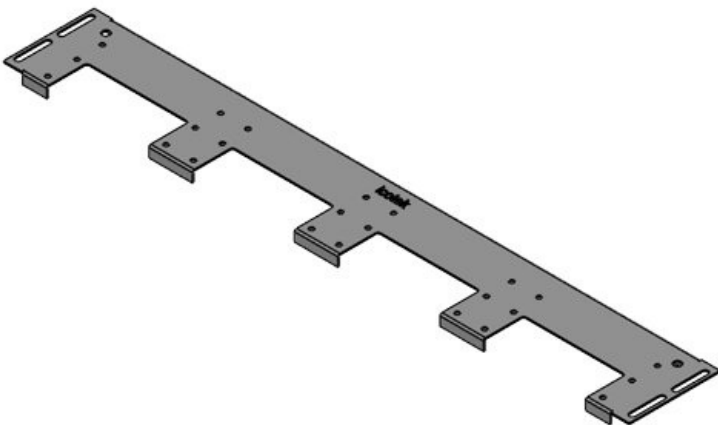

Codice	44303	Per larghezza	800 mm
EAN	4251269336	quadro	
	461	Dimensioni	652 mm
Unità di imballaggio	1	apertura di fondo quadro	
Lunghezza	688 mm	Adatto a passacavi:	4 × KEL-U 24 / KEL-FA 24 / KEL-QUICK 24 / KEL-DPR 24
Larghezza	100 mm		
Altezza	12 mm		
Lunghezza tot. piastra	688 mm	Adatta a quadro	Rittal VX25