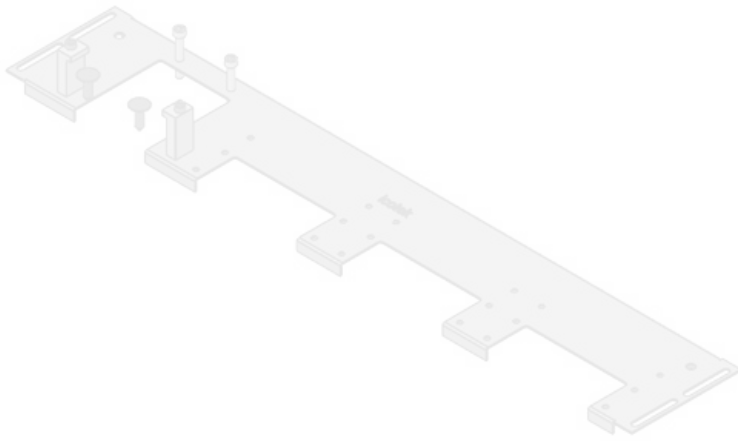

Codice	44304	Per larghezza	800 mm
EAN	4251269336	quadro	
	478	Dimensioni	652 mm
Unità di	1	apertura di	
imballaggio		fondo quadro	
Lunghezza	688 mm	Adatto a	1 x KEL-
Larghezza	120 mm	passacavi:	JUMBO 1 | 3
Altezza	12 mm		x KEL-U 24 /
Lunghezza tot.	688 mm		KEL-FA 24 /
piastra			KEL-QUICK
			24 / KEL-DPR
			24
		Adatta a	Rittal VX25
		quadro