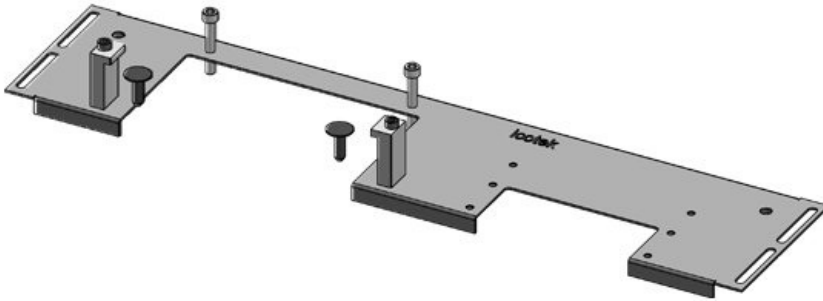

Codice	44311	Per larghezza	1.200 mm
EAN	4251269336	quadro	
	546	Dimensioni	502 mm
Unità di imballaggio	1	apertura di fondo quadro	
Lunghezza	538 mm	Adatto a	1 × KEL-
Larghezza	120 mm	passacavi:	JUMBO 2 | 1
Altezza	12 mm		× KEL-U 24 /
Lunghezza tot. piastra	538 mm		KEL-FA 24 /
			KEL-QUICK
			24
		Adatta a	Rittal VX25
		quadro	

---

icotek®
smart cable management