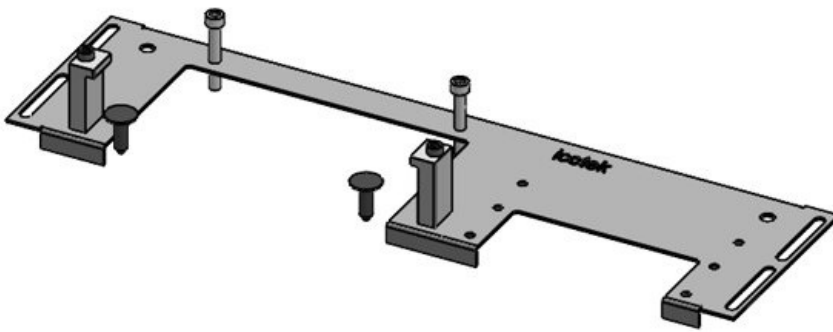

Codice **44308** Per larghezza **1.000 mm**
EAN **4251269336** quadro
515 Dimensioni **402 mm**
Unità di **1** apertura di
imballaggio fondo quadro
Lunghezza **438 mm** Barra divisoria **sì**
Larghezza **120 mm** Adatto a **1 × KEL-**
Altezza **12 mm** passacavi: **JUMBO 2 | 1**
Lunghezza tot. **438 mm** **× KEL-U 24 /**
piastra **KEL-FA 24 /**
KEL-QUICK
24 / KEL-DPR
24
Adatta a **Rittal VX25**
quadro