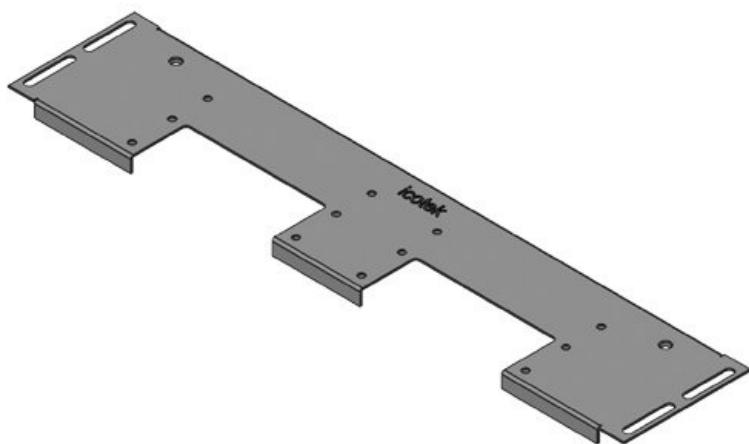

KDR-VX25 | Piastre di montaggio dei listelli passacavo

per fondo quadro Rittal VX25 / IP54

IP54

HL3
EN 45545-2

RoHS
compliant

REACH
COMPLIANCE

Made in
Germany

KDR-VX25 è una piastra monopezzo da montare sulle basi degli armadi. Le piastre sono già dotate di aperture per i sistemi di ingresso cavi [KEL-U](#), [KEL-FA](#), [KEL-QUICK](#), [KEL-DPR](#) e [KEL-JUMBO](#).

Le boccole filettate di fissaggio per i telai KEL sono già integrate. Le aperture non più necessarie vengono chiuse con le [piastre cieche BPM](#) o [BPK](#).

La piastra passacavo KDR-VX25 è progettata per i quadri Rittal VX25. Su richiesta sono disponibili anche altre dimensioni.

- Facilità di montaggio dei sistemi [KEL-U](#) / [KEL-FA](#) / [KEL-QUICK](#) / [KEL-DPR](#) / [KEL-JUMBO](#)
- Predisposto per l'assemblaggio di [KDR-EMC-PFM](#)
- Disponibilità di un innesto filettato per la connessione della messa a terra
- Ideale per la manutenzione e il retrofit
- Eventuali passaggi di scorta possono essere predisposti
- Soluzione salvaspazio
- Non sono necessarie ulteriori opere in lamiera
- I tappi di grandi dimensioni possono essere inseriti con facilità

Tipi di prodotto

Codice	44300	Per larghezza	600 mm
EAN	4251269336	quadro	
	430	Dimensioni	452 mm
Unità di	1	apertura di	
imballaggio		fondo quadro	
Lunghezza	488 mm	Adatto a	2 x KEL-U 24
Larghezza	100 mm	passacavi:	/ KEL-FA 24 /
Altezza	12 mm		KEL-QUICK
Lunghezza tot.	488 mm		24 / KEL-DPR
piastra			24
		Adatta a	Rittal VX25
		quadro	