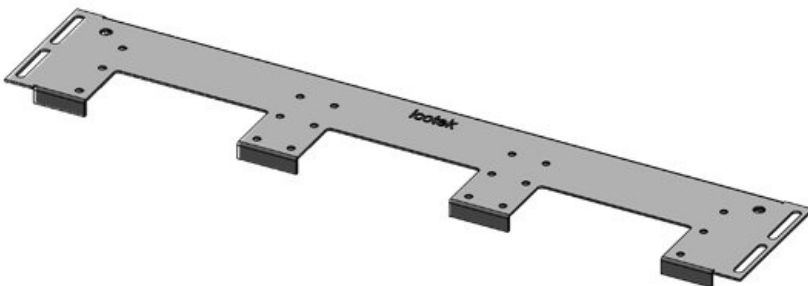

Codice **44309** Per larghezza **1.200 mm**
EAN **4251269336** quadro
522 Dimensioni **502 mm**
Unità di **1** apertura di
imballaggio fondo quadro
Lunghezza **538 mm** Adatto a **3 × KEL-U 24**
Larghezza **100 mm** passacavi: **/ KEL-FA 24 /**
Altezza **12 mm** **KEL-QUICK**
Lunghezza tot. **538 mm** **24 / KEL-DPR**
piastra **24**
Adatta a **Rittal VX25**
quadro