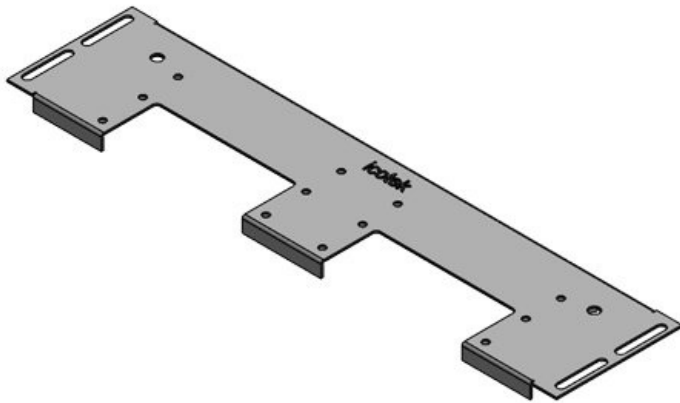

Codice	44303	Per larghezza	800 mm
EAN	4251269336	quadro	
	461	Dimensioni	652 mm
Unità di imballaggio	1	apertura di fondo quadro	
Lunghezza	688 mm	Adatto a	4 × KEL-U 24
Larghezza	100 mm	passacavi:	/ KEL-FA 24 /
Altezza	12 mm		KEL-QUICK
Lunghezza tot. piastra	688 mm		24
		Adatta a quadro	Rittal VX25

Codice	44304	Per larghezza	800 mm
EAN	4251269336	quadro	
	478	Dimensioni	652 mm
Unità di imballaggio	1	apertura di fondo quadro	
Lunghezza	688 mm	Adatto a	1 × KEL-
Larghezza	120 mm	passacavi:	JUMBO 1 3
Altezza	12 mm		× KEL-U 24 /
Lunghezza tot. piastra	688 mm		KEL-FA 24 /
			KEL-QUICK
			24
		Adatta a quadro	Rittal VX25

Codice	44305	Per larghezza	800 mm
EAN	4251269336	quadro	
	485	Dimensioni	652 mm
Unità di	1	apertura di	
imballaggio		fondo quadro	
Lunghezza	688 mm	Adatto a	1 × KEL-
Larghezza	120 mm	passacavi:	JUMBO 2 2
Altezza	12 mm		× KEL-U 24 /
Lunghezza tot.	688 mm		KEL-FA 24 /
piastra			KEL-QUICK
			24
		Adatta a	Rittal VX25
		quadro	