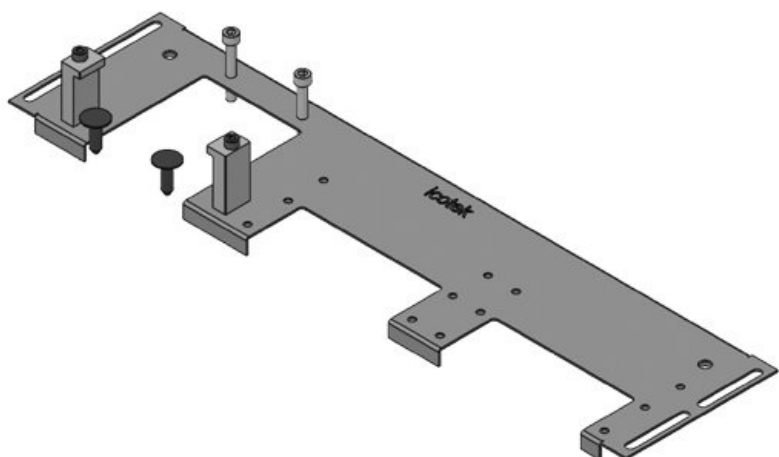

KDR-VX25 | Piastre di montaggio dei listelli passacavo

per fondo quadro Rittal VX25 / IP54

IP54

HL3
EN 45545-2

RoHS
compliant

REACH
COMPLIANCE

Made in
Germany

KDR-VX25 è una piastra monopezzo da montare sulle basi degli armadi. Le piastre sono già dotate di aperture per i sistemi di ingresso cavi [KEL-U](#), [KEL-FA](#), [KEL-QUICK](#) e [KEL-JUMBO](#).

- Facilità di montaggio dei sistemi [KEL-U](#) / [KEL-FA](#) / [KEL-QUICK](#) / [KEL-JUMBO](#)
- Predisposto per l'assemblaggio di [KDR-EMC-PFM](#)
- Disponibilità di un innesto filettato per la connessione della messa a terra
- Ideale per la manutenzione e il retrofit
- Eventuali passaggi di scorta possono essere predisposti
- Soluzione salvaspazio
- Non sono necessarie ulteriori opere in lamiera
- I tappi di grandi dimensioni possono essere inseriti con facilità

Tipi di prodotto

Codice	44300	Per larghezza	600 mm
EAN	4251269336	quadro	
	430	Dimensioni	452 mm
Unità di	1	apertura di	
imballaggio		fondo quadro	
Lunghezza	488 mm	Adatto a	2 × KEL-U 24
Larghezza	100 mm	passacavi:	/ KEL-FA 24 /
Altezza	12 mm		KEL-QUICK
Lunghezza tot.	488 mm		24
piastra		Adatta a	Rittal VX25
		quadro	

Codice	44301	Per larghezza	600 mm
EAN	4251269336	quadro	
	447	Dimensioni	452 mm
Unità di	1	apertura di	
imballaggio		fondo quadro	
Lunghezza	488 mm	Adatto a	1 × KEL-
Larghezza	120 mm	passacavi:	JUMBO 2 1
Altezza	12 mm		× KEL-U 24 /
Lunghezza tot.	488 mm		KEL-FA 24 /
piastra			KEL-QUICK
			24
		Adatta a	Rittal VX25
		quadro	