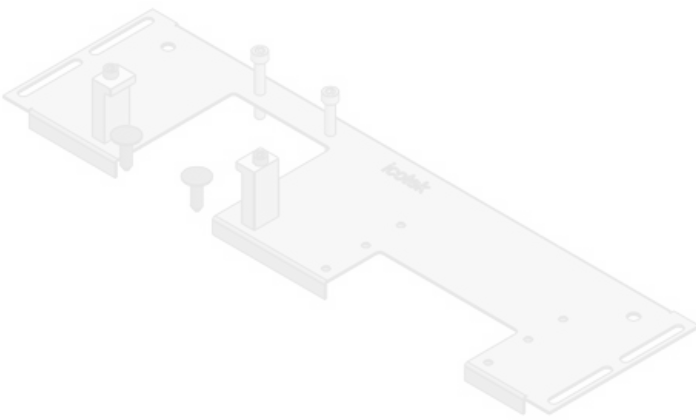

Codice	44307	Per larghezza	1.000 mm
EAN	4251269336	quadro	
	508	Dimensioni	402 mm
Unità di imballaggio	1	apertura di fondo quadro	
Lunghezza	438 mm	Barra divisoria	sì
Larghezza	120 mm	Adatto a	1 × KEL-
Altezza	12 mm	passacavi:	JUMBO 1 | 1
Lunghezza tot. piastra	438 mm		× KEL-U 24 / KEL-FA 24 / KEL-QUICK 24
		Adatta a quadro	Rittal VX25