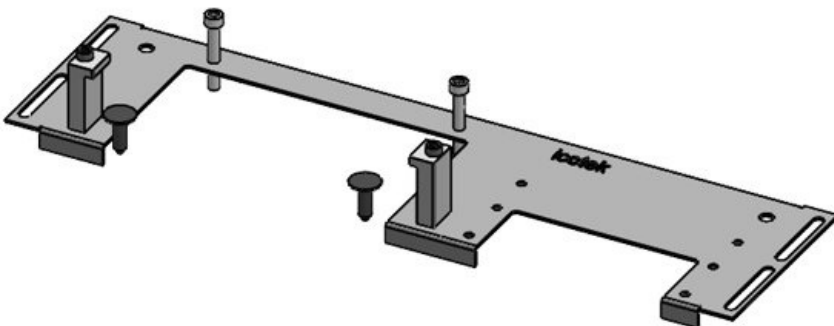

Codice	44308	Per larghezza	1.000 mm
EAN	4251269336	quadro	
	515	Dimensioni	402 mm
Unità di imballaggio	1	apertura di fondo quadro	
Lunghezza	438 mm	Barra divisoria	sì
Larghezza	120 mm	Adatto a	1 × KEL-
Altezza	12 mm	passacavi:	JUMBO 2 | 1
Lunghezza tot. piastra	438 mm		× KEL-U 24 / KEL-FA 24 / KEL-QUICK 24
		Adatta a quadro	Rittal VX25