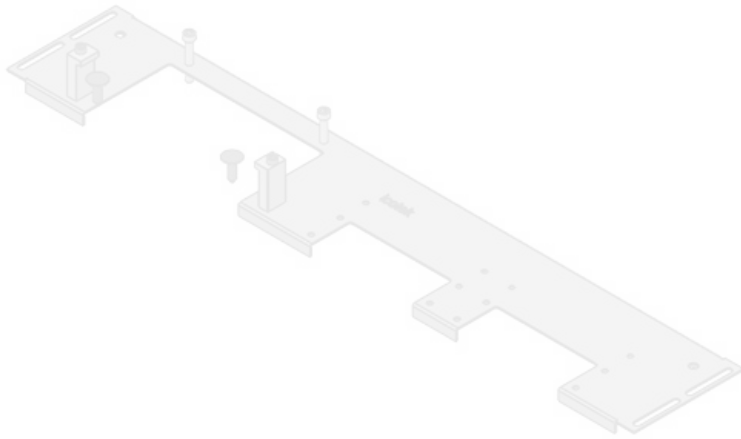

Codice	44305	Per larghezza	800 mm
EAN	4251269336	quadro	
	485	Dimensioni	652 mm
Unità di	1	apertura di	
imballaggio		fondo quadro	
Lunghezza	688 mm	Adatto a	1 × KEL-
Larghezza	120 mm	passacavi:	JUMBO 2 | 2
Altezza	12 mm		× KEL-U 24 /
Lunghezza tot.	688 mm		KEL-FA 24 /
piastra			KEL-QUICK
			24
		Adatta a	Rittal VX25
		quadro