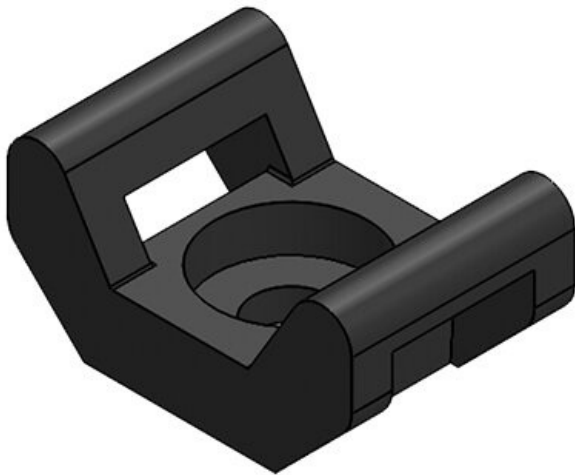

KBH-SB

Codice **61002**
EAN **4251269315**
824
Unità di
imballaggio **100**
Adatta a: **KLKB 200 ×**
7
Numero di fori **1**
per viti
Diam. dei fori **5,3 mm**
per viti