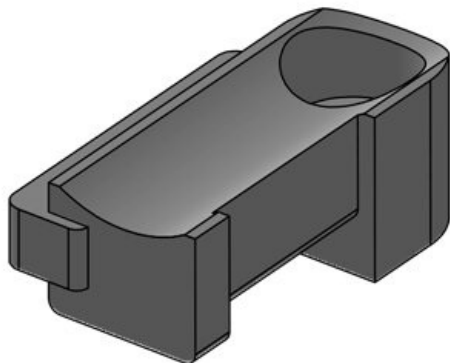

Codice **61030** Numero di fori **1**
EAN **4251269331** per viti
350 Diam. dei fori **5,3 mm**
Unità di **10** per viti
imballaggio
Adatta a: **KLKB 200 x**
13, KLB 10,
KLB 15
Lunghezza **34 mm**
Larghezza **13,5 mm**
Altezza **13,5 mm**