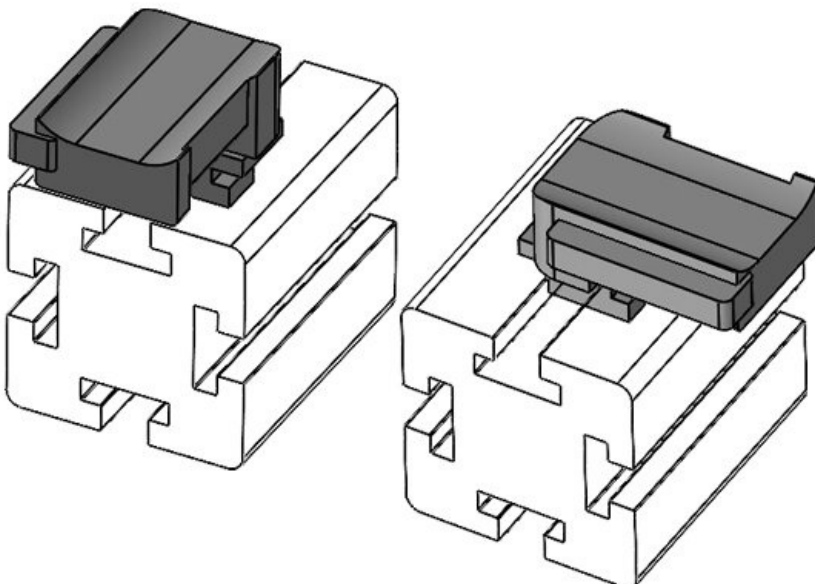

KBH-R 24 MiniTec G8

Codice EAN	61049 4251269331	Altezza di montaggio	18 mm
Unità di imballaggio	480		
Adatta a:	KLKB 200 x 13, KLB 10, KLB 15, KLB 20		
Lunghezza	38 mm		
Larghezza	24,5 mm		
Altezza	24 mm