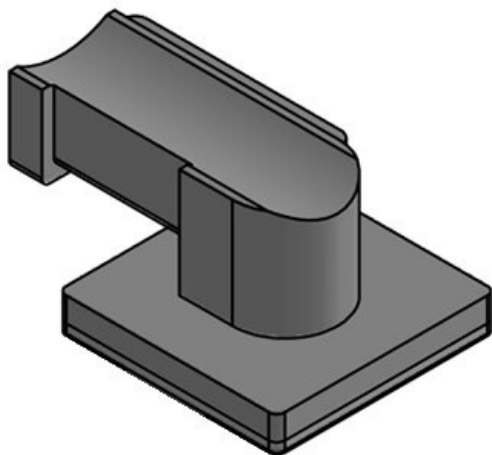

KBH-KS 12

Codice **61080**
EAN **4251269334**
856
Unità di
imballaggio **10**
Adatta a: **KLKB 200 x**
13, KLB 10,
KLB 15
Lunghezza **41 mm**
Larghezza **27 mm**
Altezza **18 mm**