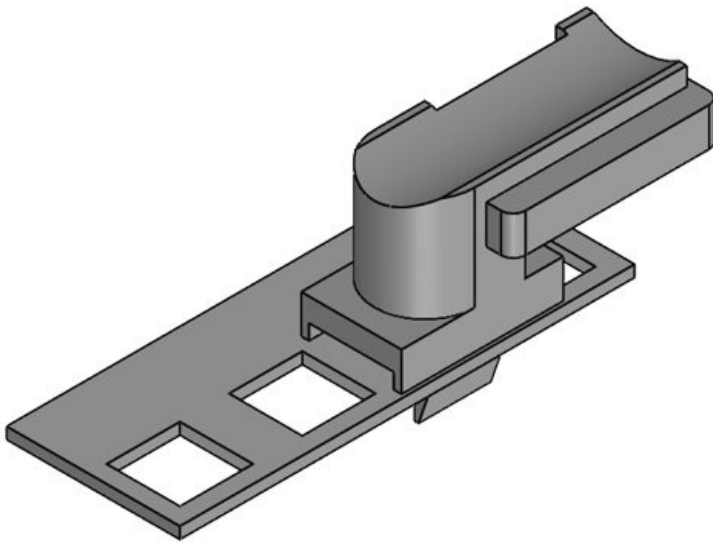

Codice **61073.9005** Altezza di **16,5 mm**
EAN **4251269333** montaggio
781
Unità di **50**
imballaggio
Adatta a: **KLKB 200 x**
13, KLB 10,
KLB 15
Lunghezza **34 mm**
Larghezza **13,5 mm**
Altezza **24,5 mm**

Codice **61074**
EAN **4251269333767**
Unità di imballaggio **10**
Adatta a: **KLKB 200 x 13, KLB 10, KLB**
15, KLB 20
Lunghezza **38 mm**
Larghezza **24,5 mm**
Altezza **26 mm**

Altezza di montaggio **18 mm**

Codice **61074.9005**
EAN **4251269333798**
Unità di imballaggio **50**
Adatta a: **KLKB 200 x 13, KLB 10, KLB**
15, KLB 20
Lunghezza **38 mm**
Larghezza **24,5 mm**
Altezza **26 mm**

Altezza di montaggio **18 mm**