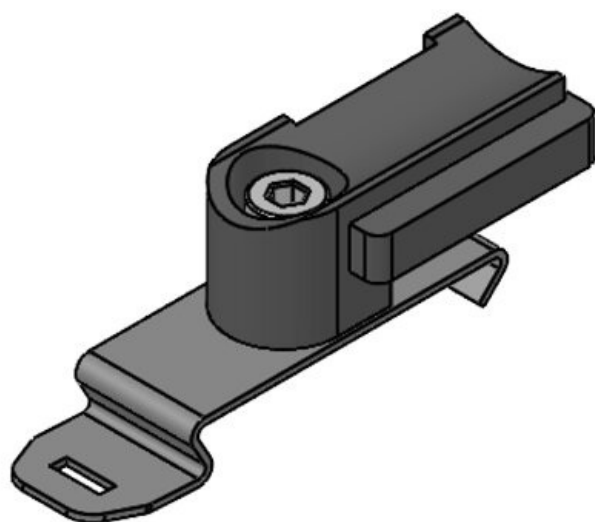

Codice **61068** Altezza di **13,5 mm**
EAN **4251269333** montaggio
637
Unità di
imballaggio **10**
Adatta a: **KLKB 200 x**
13, KLB 10,
KLB 15
Lunghezza **57,3 mm**
Larghezza **14 mm**
Altezza **20,4 mm**