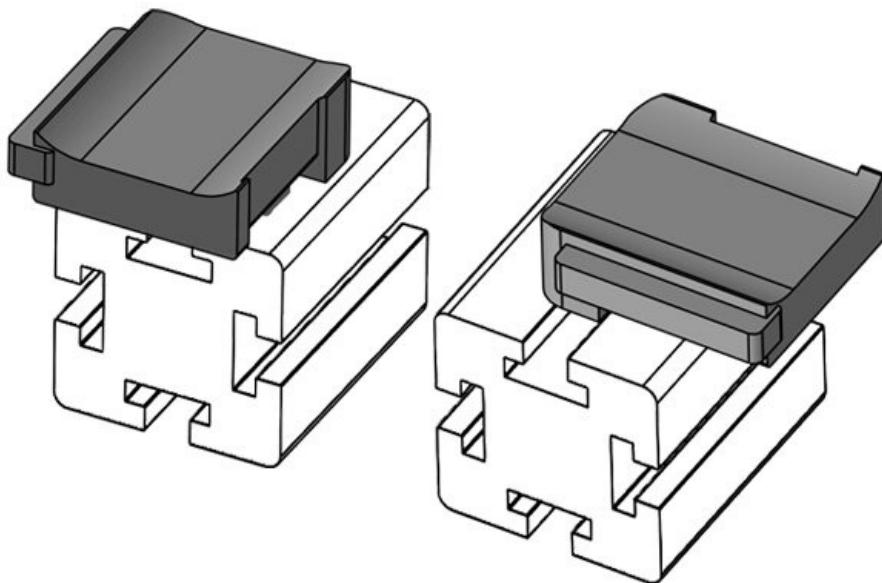

Codice EAN **61067** Altezza di montaggio **19 mm**
4251269333
583
Unità di imballaggio **10**
Adatta a: **KLKB 300 x 17, KLB 15, KLB 20, KLB 25**
Lunghezza **43 mm**
Larghezza **36,5 mm**
Altezza **24,5 mm**