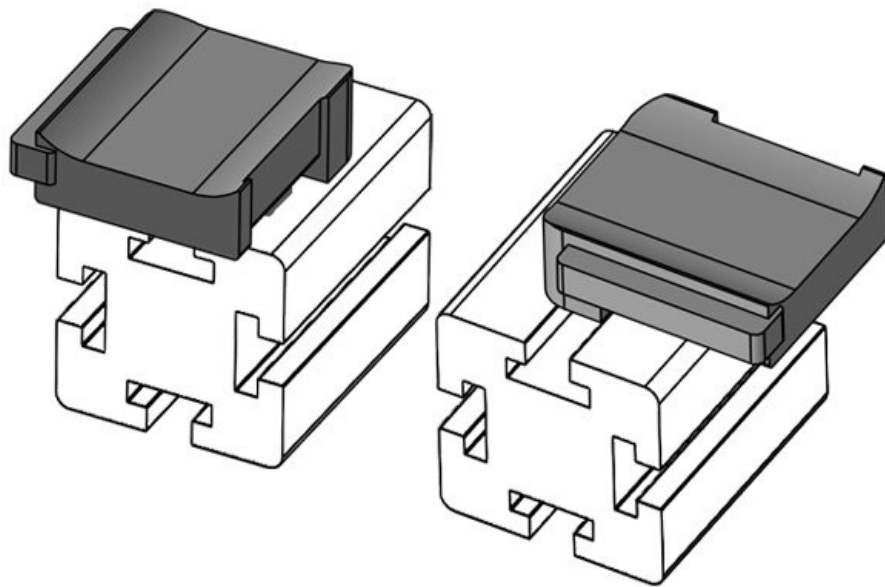

Codice	61059.9005	Altezza di	19 mm
EAN	4251269331	montaggio	
	770		
Unità di imballaggio	50		
Adatta a:	KLKB 300 x 17, KLB 15, KLB 20, KLB 25		
Lunghezza	43 mm		
Larghezza	36,5 mm		
Altezza	26 mm