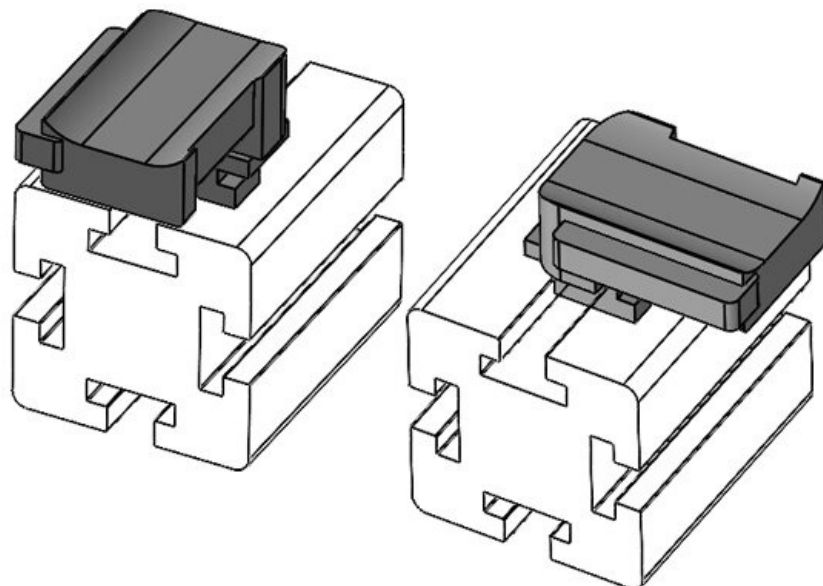

**KBH-R 12 MiniTec /
item G8**

Codice
EAN
Unità di imballaggio
Adatta a:

Lunghezza
Larghezza
Altezza

61051
4251269331503
10
KLKB 200 x 13, KLB 10, KLB
15
34 mm
13,5 mm
24,5 mm

Altezza di montaggio

16,5 mm

**KBH-R 12 MiniTec /
item G8**

Codice
EAN
Unità di imballaggio
Adatta a:

Lunghezza
Larghezza
Altezza

61051.9005
4251269331695
50
KLKB 200 x 13, KLB 10, KLB
15
34 mm
13,5 mm
24,5 mm

Altezza di montaggio

16,5 mm

KBH-R 24 MiniTec / item G8