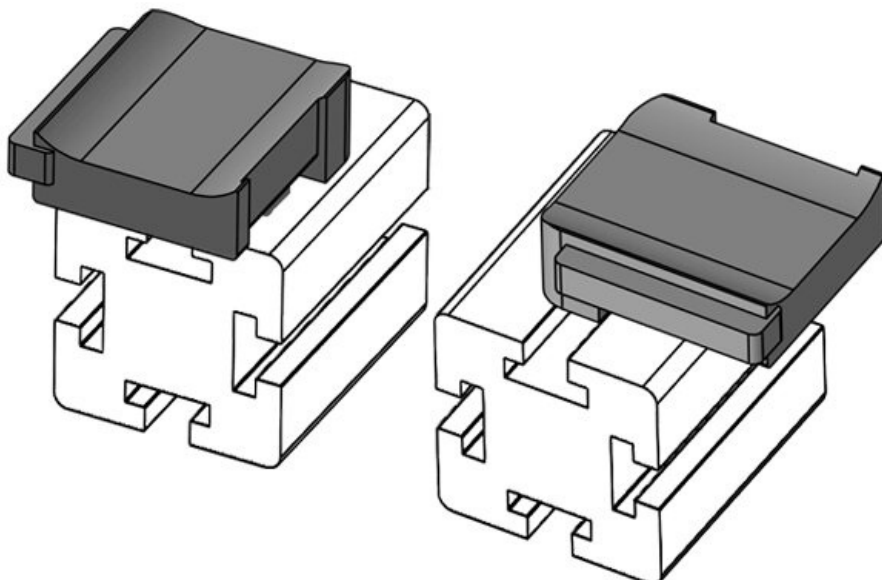

Codice EAN **61067.9005** Altezza di montaggio **19 mm**
4251269333
620
Unità di imballaggio **10**
Adatta a: **KLKB 300 x 17, KLB 15, KLB 20, KLB 25**
Lunghezza **43 mm**
Larghezza **36,5 mm**
Altezza **24,5 mm**