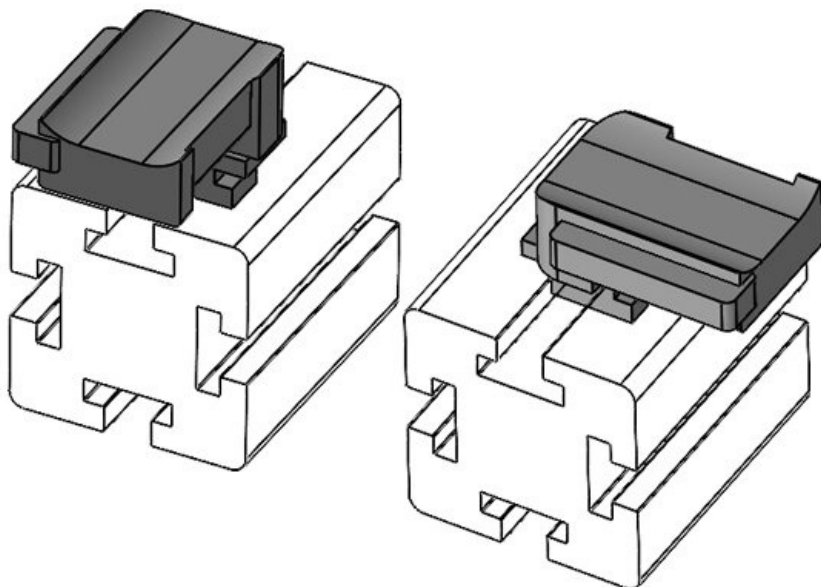

Altezza di montaggio **16,5 mm**

**KBH-R 12 80/20 (25 x 25 mm)**

Codice **61084.9005**  
EAN **4251269334979**  
Unità di imballaggio **50**  
Adatta a: **KLKB 200 x 13, KLB 10, KLB 15**  
Lunghezza **34 mm**  
Larghezza **13,5 mm**  
Altezza **19 mm**

Altezza di montaggio **16,5 mm**

**KBH-R 24 80/20 (25 x 25 mm)**

Codice **61085** Altezza di **18 mm**  
EAN **4251269334948** montaggio  
Unità di **10**  
imballaggio  
Adatta a: **KLKB 200 x 13, KLB 10, KLB 15, KLB 20**  
Lunghezza **38 mm**  
Larghezza **24,5 mm**  
Altezza **23 mm**