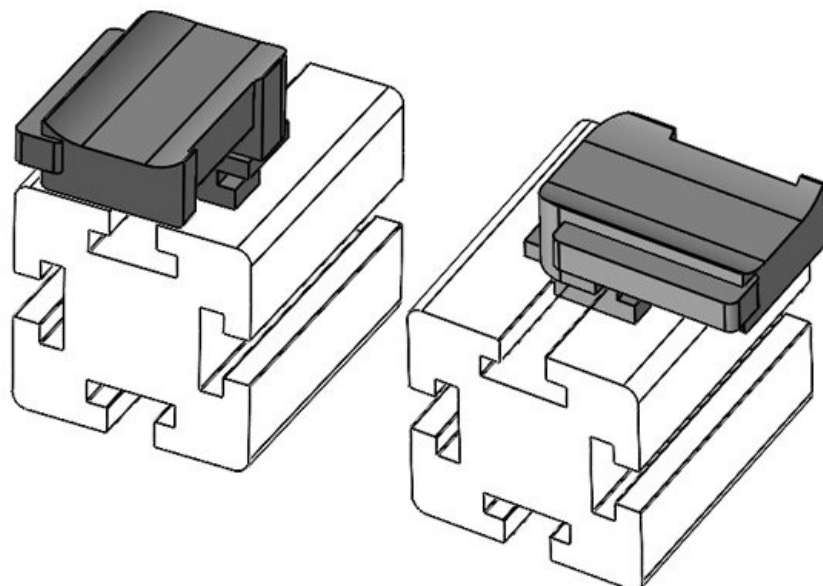

Codice
EAN
Unità di imballaggio
Adatta a:

Lunghezza
Larghezza
Altezza

61052
4251269331
510
10
KLKB 200 x
13, KLB 10,
KLB 15, KLB
20
38 mm
24,5 mm
26 mm

Altezza di
montaggio

18 mm

KBH-R 24 MiniTec / item G8