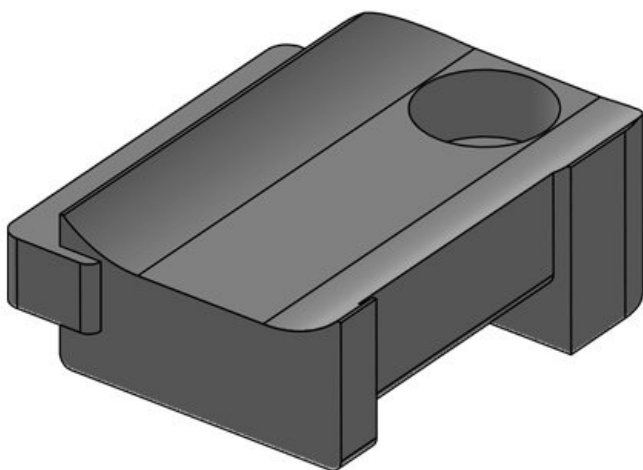

KBH-S 24 M5

Codice	61031	Numero di fori	1
EAN	4251269331	per viti	
	367	Diam. dei fori	5,3 mm
Unità di imballaggio	10	per viti	
Adatta a:	KLKB 200 x 13, KLB 10, KLB 15, KLB 20		
Lunghezza	38 mm		
Larghezza	24,5 mm		
Altezza	14,8 mm