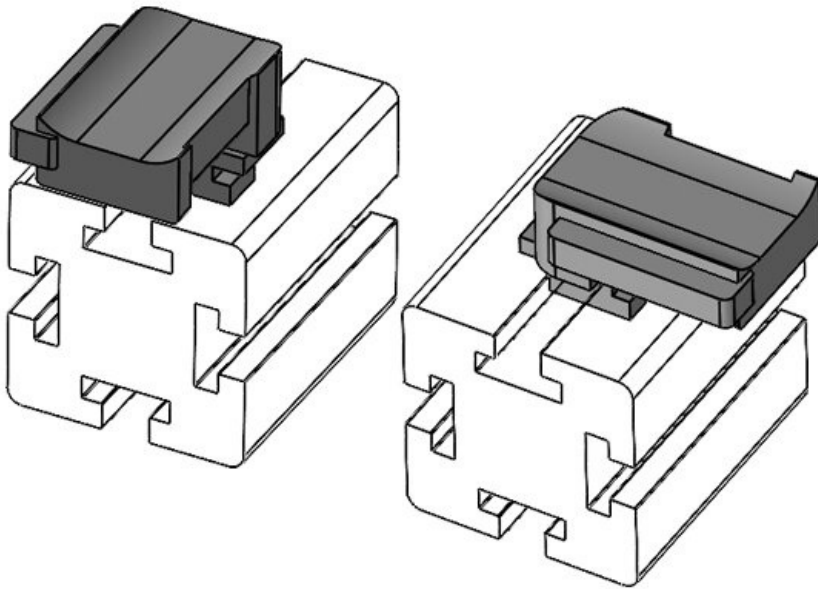

KBH-R 24 80/20 (40 x 40 mm)

Codice **61089** Altezza di **18 mm**
EAN **4251269335** montaggio
020
Unità di **10**
imballaggio
Adatta a: **KLKB 200 x**
13, KLB 10,
KLB 15, KLB
20
Lunghezza **38 mm**
Larghezza **24,5 mm**
Altezza **25 mm**