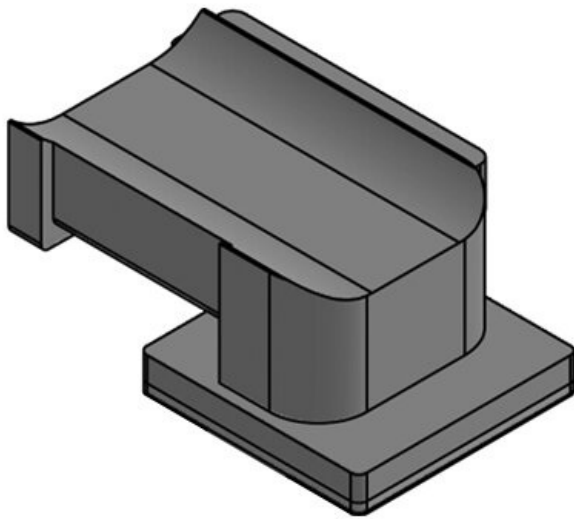

Codice **61081.9005**
EAN **4251269334**
900
Unità di
imballaggio **50**
Adatta a: **KLKB 200 x**
13, KLB 10,
KLB 15, KLB
20
Lunghezza **45,5 mm**
Larghezza **27 mm**
Altezza **19 mm**