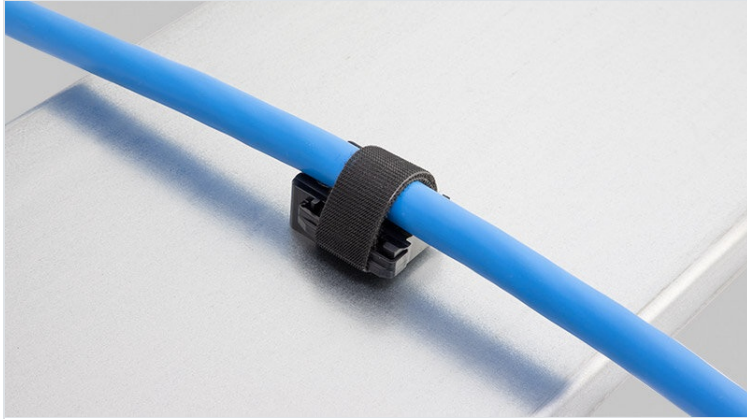

# KBH | Supporti

per fascette e bobine in velcro

Questi supporti permettono il fissaggio delle fascette standard, delle fascette in velcro KLKB o KLB. Sono disponibili nelle versioni con fissaggio a vite o ad innesto. La vasta scelta di supporti rende facile trovare quello corretto per l'applicazione.

I supporti per fascette in velcro servono come supporti per rotoli di velcro o fascette ad occhiello, possono essere montati rapidamente e facilmente in vari modi. Il KBH può essere installato molto rapidamente: il KBH-R ad innesto e rotazione a 90° (profili Bosch Rexroth, MiniTec, item, MayTec, 80/20 e Rittal) e KBH-S con installazione a vite. Sono disponibili anche versioni autoadesive (KBH-KS) e versioni per il montaggio su guide C 30 e guide DIN TH 35.