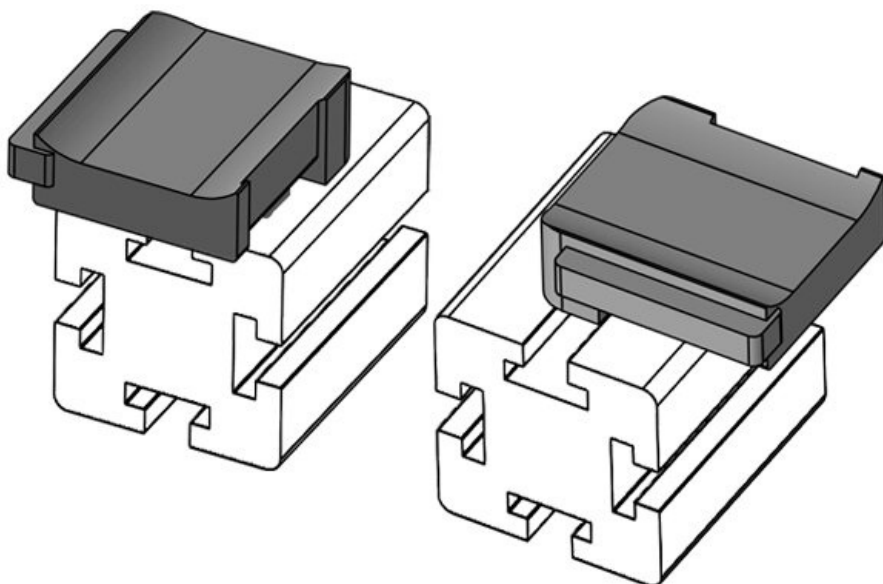

KBH-R 36 Bosch Rexroth G10

Codice	61059	Altezza di	19 mm
EAN	4251269331	montaggio	
	589		
Unità di	10		
imballaggio			
Adatta a:	KLKB 300 x		
	17, KLB 15,		
	KLB 20, KLB		
	25		
Lunghezza	43 mm		
Larghezza	36,5 mm		
Altezza	26 mm