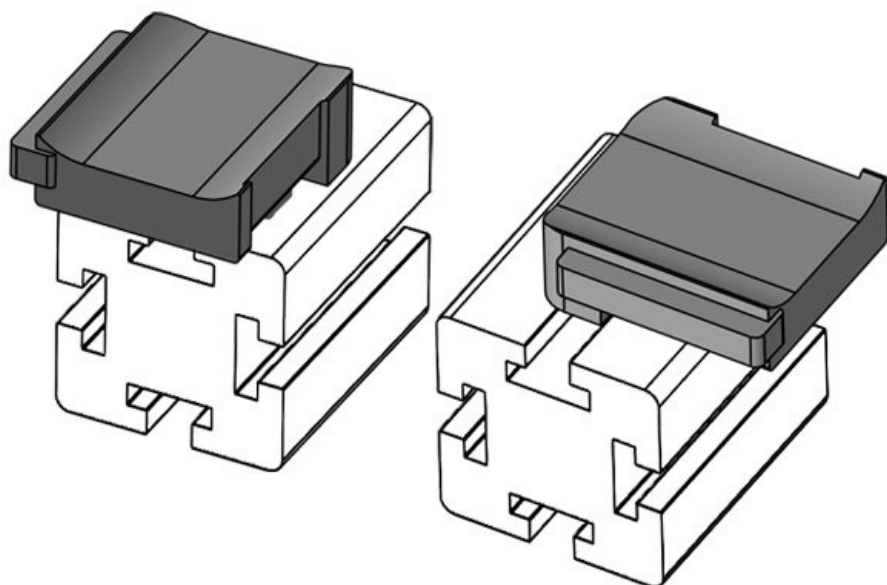

KBH-R 36 80/20 (25 x 25 mm)

Codice	61086.9005	Altezza di	19 mm
EAN	4251269334	montaggio	
Unità di imballaggio	50		
Adatta a:	KLKB 300 x 17, KLB 15, KLB 20, KLB 25		
Lunghezza	43 mm		
Larghezza	36,5 mm		
Altezza	24 mm		

KBH-R 12 80/20 (40 x 40 mm)

Codice	61088	Altezza di montaggio	16,5 mm
EAN	4251269335013		
Unità di imballaggio	10		
Adatta a:	KLKB 200 x 13, KLB 10, KLB 15		
Lunghezza	34 mm		
Larghezza	13,5 mm		
Altezza	21 mm		

KBH-R 12 80/20 (40 x 40 mm)

Codice	61088.9005	Altezza di montaggio	16,5 mm
EAN	4251269335051		
Unità di imballaggio	50		
Adatta a:	KLKB 200 x 13, KLB 10, KLB 15		
Lunghezza	34 mm		
Larghezza	13,5 mm		
Altezza	21 mm