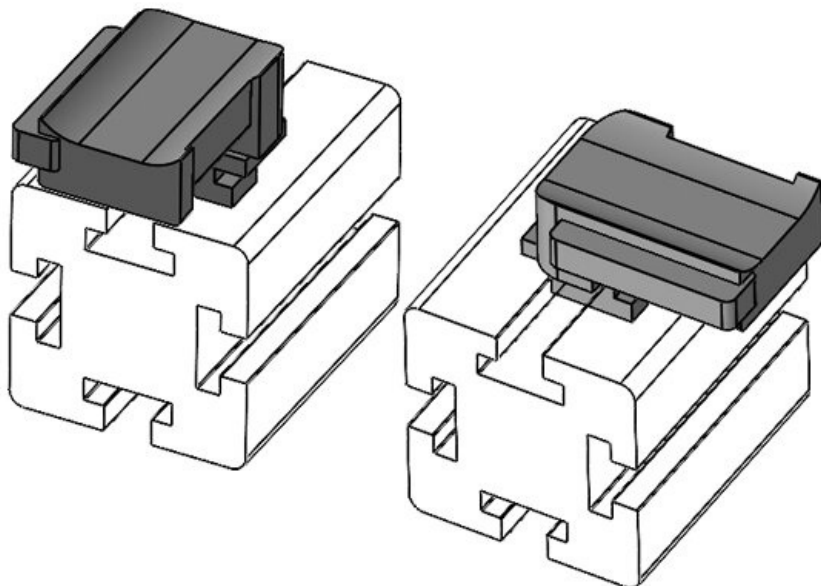

KBH-R 24 80/20 (25 x 25 mm)

Codice **61085.9005** Altezza di **18 mm**
EAN **4251269334986** montaggio
Unità di **50**
imballaggio
Adatta a: **KLKB 200 x 13, KLB 10, KLB 15, KLB 20**
Lunghezza **38 mm**
Larghezza **24,5 mm**
Altezza **23 mm**