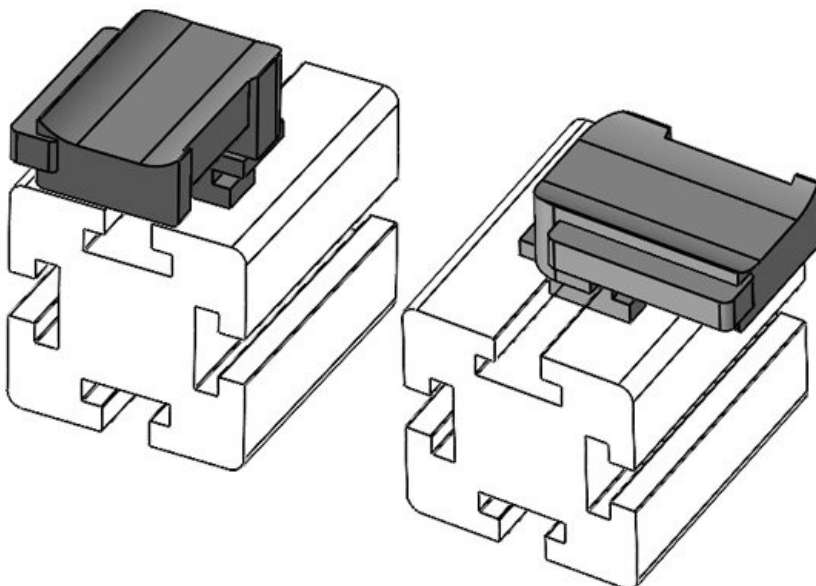

Codice EAN **61066**
4251269333

Altezza di montaggio **18 mm**

Unità di imballaggio **576**

Adatta a: **10**
KLKB 200 x 13, KLB 10, KLB 15, KLB 20

Lunghezza **38 mm**

Larghezza **24,5 mm**

Altezza **26 mm**