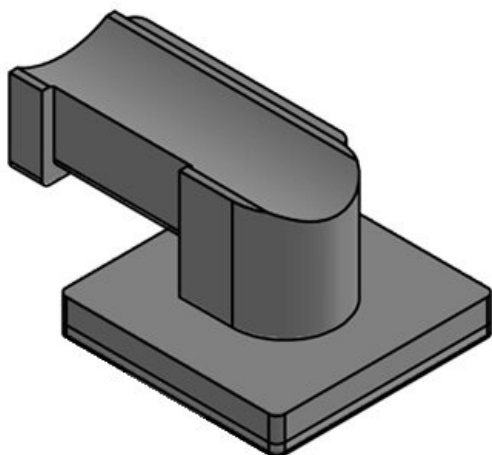

KBH-KS 12

Codice **61080.9005**
EAN **4251269334**
894
Unità di
imballaggio **50**
Adatta a: **KLKB 200 x**
13, KLB 10,
KLB 15
Lunghezza **41 mm**
Larghezza **27 mm**
Altezza **18 mm**