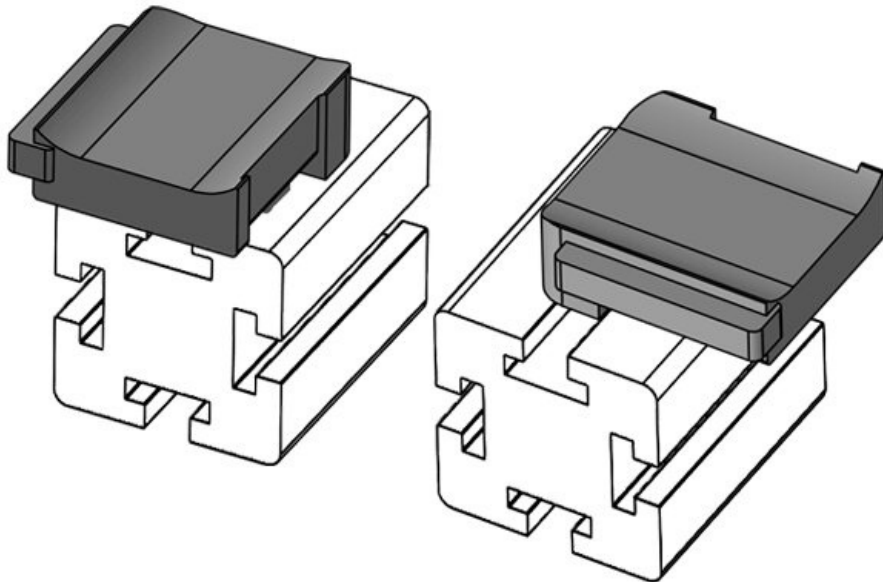

KBH-R 36 80/20 (40 x 40 mm)

Codice EAN	61090.9005 4251269335	Altezza di montaggio	19 mm
Unità di imballaggio	075		
Adatta a:	KLKB 300 x 17, KLB 15, KLB 20, KLB 25		
Lunghezza	43 mm		
Larghezza	36,5 mm		
Altezza	26 mm		

KBH-R 12 MiniTec G8

Codice EAN	61048 4251269331473	Altezza di montaggio	16,5 mm
Unità di imballaggio	10		
Adatta a:	KLKB 200 x 13, KLB 10, KLB 15		
Lunghezza	34 mm		
Larghezza	13,5 mm		
Altezza	23 mm		

KBH-R 12 MiniTec G8

Codice EAN	61048.9005 4251269331664	Altezza di montaggio	16,5 mm
Unità di imballaggio	50		
Adatta a:	KLKB 200 x 13, KLB 10, KLB 15		
Lunghezza	34 mm		
Larghezza	13,5 mm		
Altezza	23 mm