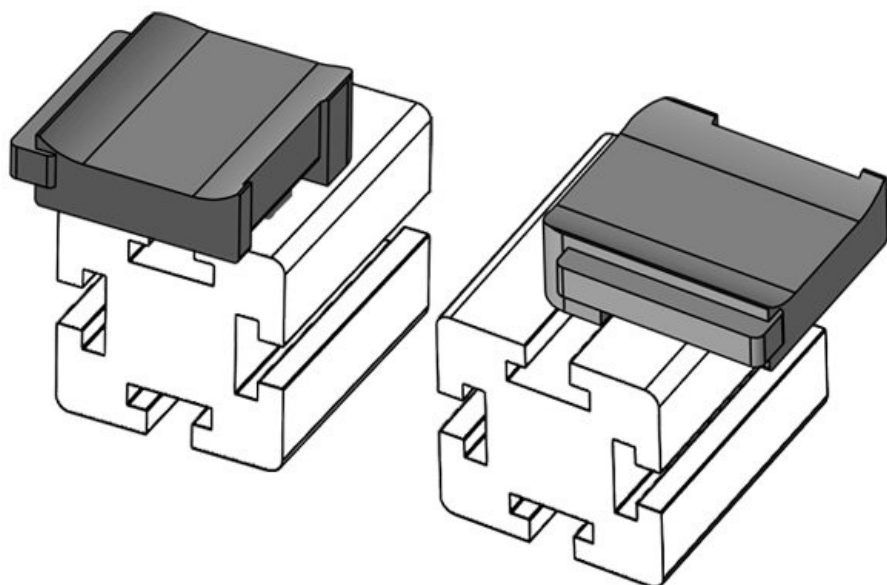

KBH-R 36 MiniTec G8

Codice **61050** Altezza di **19 mm**
EAN **4251269331** montaggio
497
Unità di **10**
imballaggio
Adatta a: **KLKB 300 x**
17, KLB 15,
KLB 20, KLB
25
Lunghezza **43 mm**
Larghezza **36,5 mm**
Altezza **23 mm**