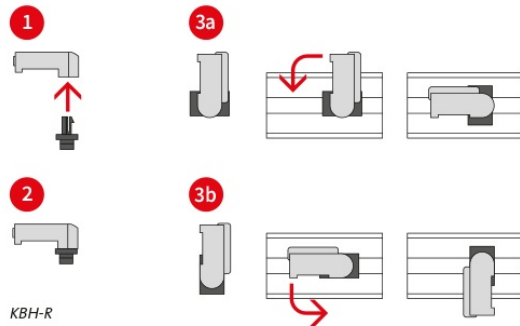

Caratteristiche

Materiale	Poliamide
Temperatura	-40 C° ... 140 C°
Proprietà	senza siliconi, senza alogeni

Vantaggi e benefici

- Tenuta sicura
- Uso versatile
- Disponibile in tre larghezze
- Adatto per fascette KLB e fascette KLKB
- Facile rimozione o aggiunta di cavi in un secondo momento
- Possibile montaggio in quattro diverse possibili direzioni
- Assemblaggio molto veloce
- Può essere combinato con blocco scorrevole per profili di numerosi produttori

Tipi di prodotto