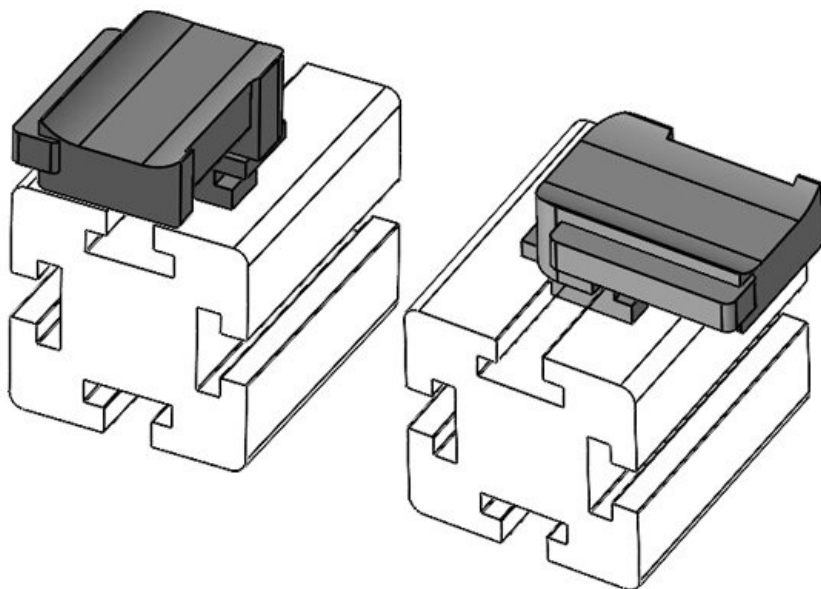

KBH-R 24 MiniTec G8

Codice **61049.9005** Altezza di **18 mm**
EAN **4251269331** montaggio
671
Unità di **50**
imballaggio
Adatta a: **KLKB 200 x**
13, KLB 10,
KLB 15, KLB
20
Lunghezza **38 mm**
Larghezza **24,5 mm**
Altezza **24 mm**