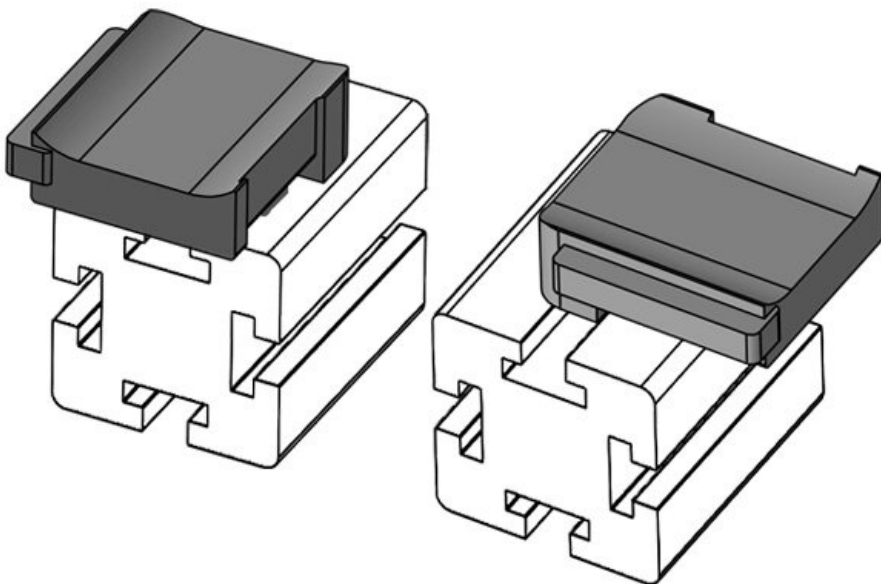

Codice **61063** Altezza di **19 mm**
EAN **4251269333** montaggio
507
Unità di **10**
imballaggio
Adatta a: **KLKB 300 x**
17, KLB 15,
KLB 20, KLB
25
Lunghezza **43 mm**
Larghezza **36,5 mm**
Altezza **24,5 mm**