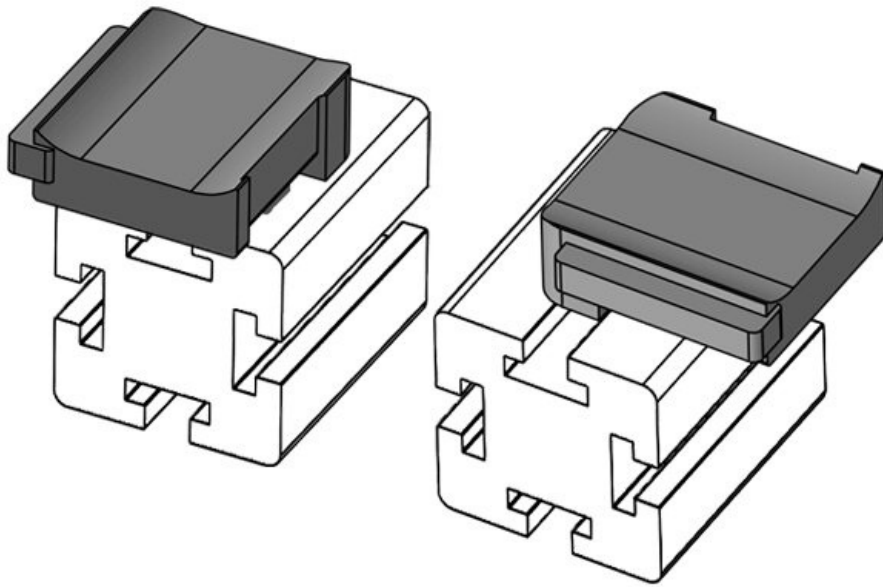

KBH-R 36-1 Bosch Rexroth G8

Codice	61056	Altezza di	19 mm
EAN	4251269331	montaggio	
	558		
Unità di	10		
imballaggio			
Adatta a:	KLKB 300 x		
	17, KLB 15,		
	KLB 20, KLB		
	25		
Lunghezza	43 mm		
Larghezza	36,5 mm		
Altezza	22,5 mm