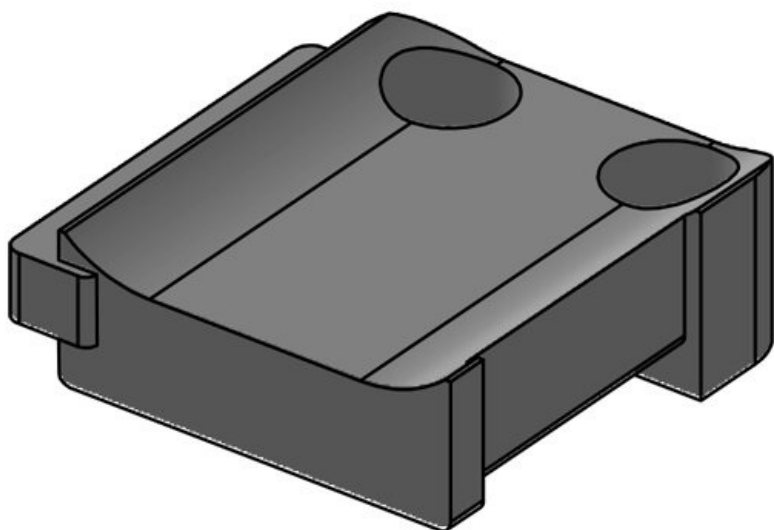

KBH-S 36-2 M5

Codice	61033	Numero di fori	2
EAN	4251269331	per viti	
	381	Diam. dei fori	5,3 mm
Unità di imballaggio	10	per viti	
Adatta a:	KLKB 300 x 17, KLB 15, KLB 20, KLB 25		
Lunghezza	43 mm		
Larghezza	36,5 mm		
Altezza	16 mm