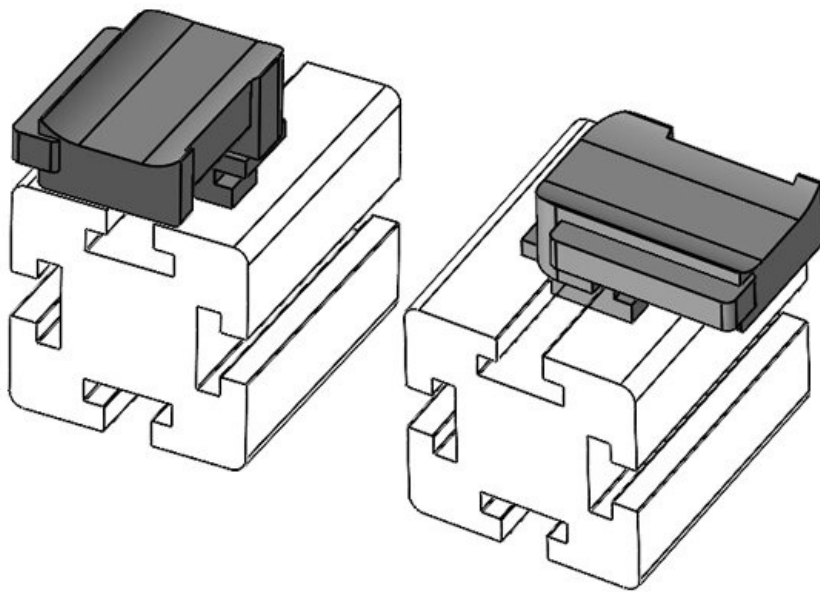

KBH-R 24 Bosch Rexroth G10

Codice	61058.9005	Altezza di	18 mm
EAN	4251269331	montaggio	
	763		
Unità di	50		
imballaggio			
Adatta a:	KLKB 200 x		
	13, KLB 10,		
	KLB 15, KLB		
	20		
Lunghezza	38 mm		
Larghezza	24,5 mm		
Altezza	26 mm