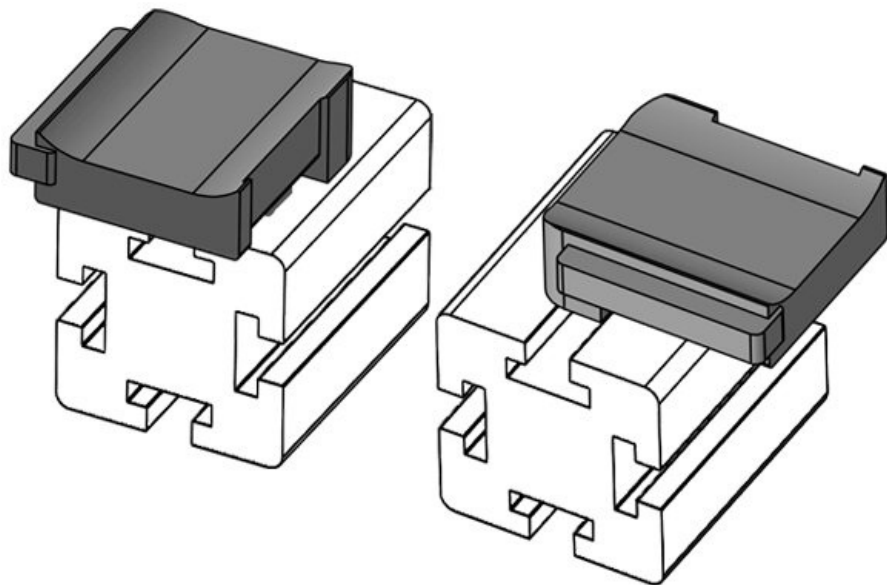

KBH-R 36 MiniTec / item G8

Codice	61053	Altezza di	19 mm
EAN	4251269331	montaggio	
	527		
Unità di imballaggio	10		
Adatta a:	KLKB 300 x 17, KLB 15, KLB 20, KLB 25		
Lunghezza	43 mm		
Larghezza	36,5 mm		
Altezza	24,5 mm		

KBH-R 36 MiniTec / item G8