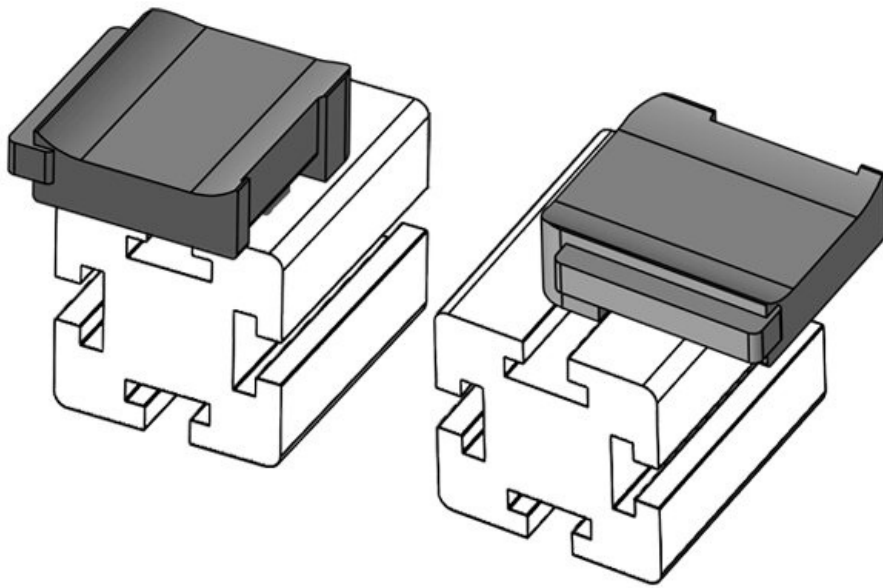

Codice EAN **61063.9005**
4251269333

Altezza di montaggio **19 mm**

Unità di imballaggio **545**

Adatta a: **50**
KLKB 300 x 17, KLB 15, KLB 20, KLB 25

Lunghezza **43 mm**

Larghezza **36,5 mm**

Altezza **24,5 mm**

Codice EAN **61065**
4251269333569

Altezza di montaggio **16,5 mm**

Unità di imballaggio **10**

Adatta a: **KLKB 200 x 13, KLB 10, KLB 15**

Lunghezza **34 mm**

Larghezza **13,5 mm**

Altezza **24,5 mm**

Codice EAN **61065.9005**
4251269333606

Altezza di montaggio **16,5 mm**

Unità di imballaggio **50**

Adatta a: **KLKB 200 x 13, KLB 10, KLB 15**

Lunghezza **34 mm**

Larghezza **13,5 mm**

Altezza **24,5 mm**