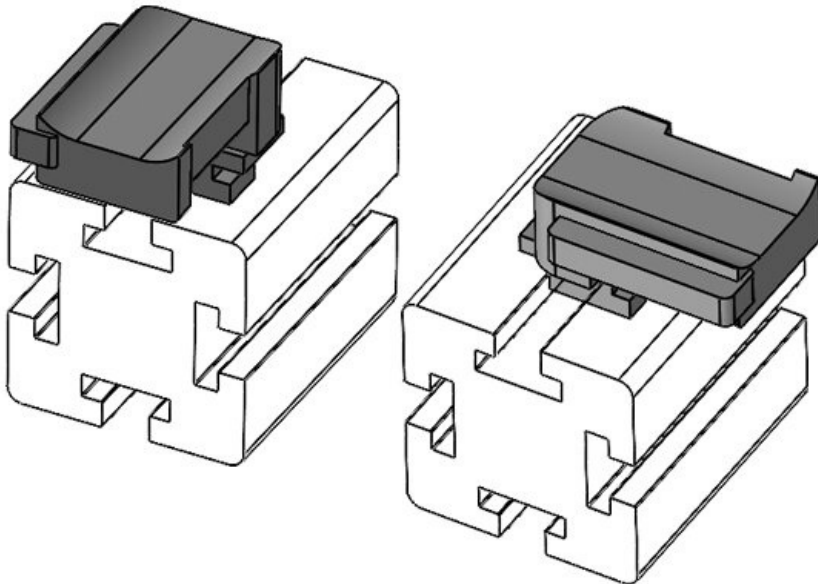

KBH-R 24 80/20 (40 x 40 mm)

Codice **61089.9005** Altezza di **18 mm**
EAN **4251269335** montaggio
068
Unità di **50**
imballaggio
Adatta a: **KLKB 200 x**
13, KLB 10,
KLB 15, KLB
20
Lunghezza **38 mm**
Larghezza **24,5 mm**
Altezza **25 mm**