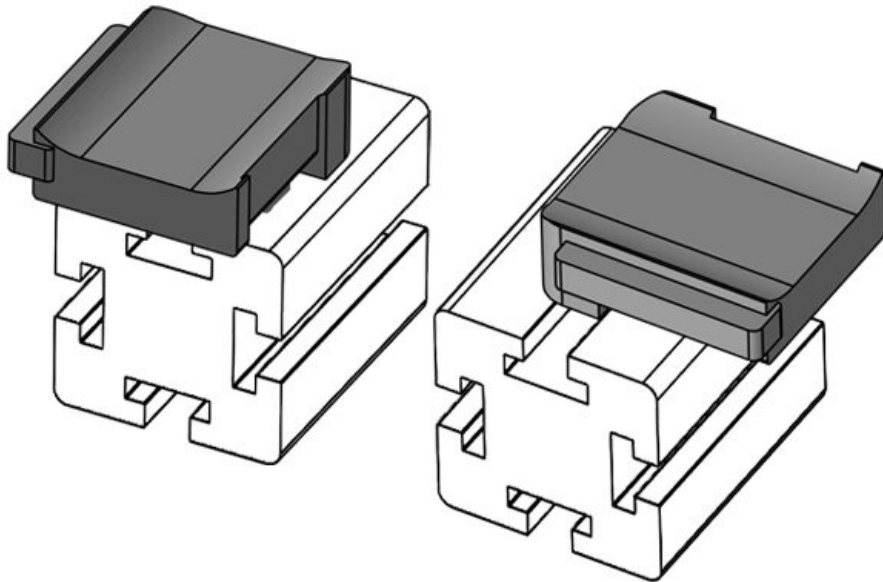

KBH-R 36 Bosch Rexroth G8

Codice	61056.9005	Altezza di	19 mm
EAN	4251269331	montaggio	
	749		
Unità di	50		
imballaggio			
Adatta a:	KLKB 300 x		
	17, KLB 15,		
	KLB 20, KLB		
	25		
Lunghezza	43 mm		
Larghezza	36,5 mm		
Altezza	22,5 mm		

KBH-R 12 Bosch Rexroth G10

Codice	61057	Altezza di montaggio	16,5 mm
EAN	4251269331565		
Unità di imballaggio	10		
Adatta a:	KLKB 200 x 13, KLB 10, KLB		
	15		
Lunghezza	34 mm		
Larghezza	13,5 mm		
Altezza	26 mm		

KBH-R 12 Bosch Rexroth G10

Codice	61057.9005	Altezza di montaggio	16,5 mm
EAN	4251269331756		
Unità di imballaggio	50		
Adatta a:	KLKB 200 x 13, KLB 10, KLB		
	15		
Lunghezza	34 mm		
Larghezza	13,5 mm		
Altezza	26 mm