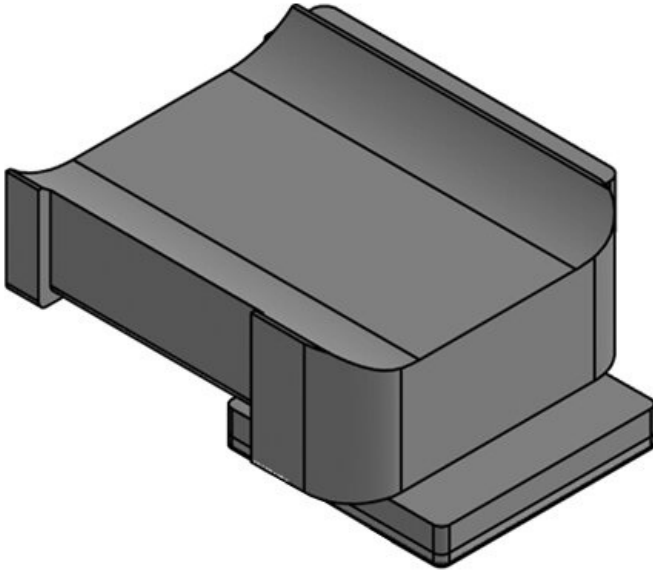

KBH-KS 36

Codice **61082**
EAN **4251269334**
870
Unità di
imballaggio **10**
Adatta a: **KLKB 300 x**
17, KLB 15,
KLB 20, KLB
25
Lunghezza **50,5 mm**
Larghezza **27 mm**
Altezza **20 mm**