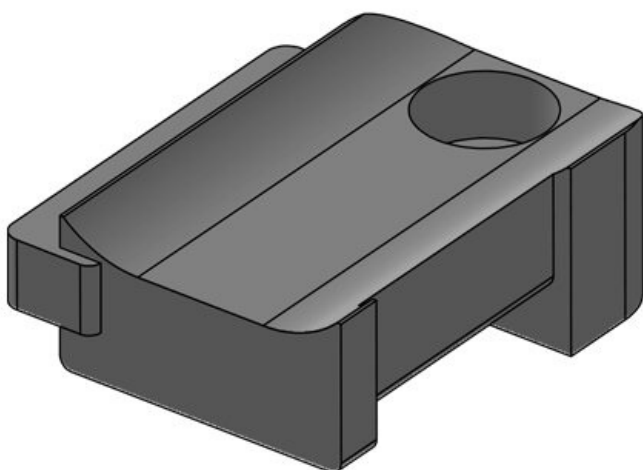

KBH-S 24 M5

Codice	61031.9005	Numero di fori	1
EAN	4251269331	per viti	
	602	Diam. dei fori	5,3 mm
Unità di imballaggio	50	per viti	
Adatta a:	KLKB 200 x 13, KLB 10, KLB 15, KLB 20		
Lunghezza	38 mm		
Larghezza	24,5 mm		
Altezza	14,8 mm