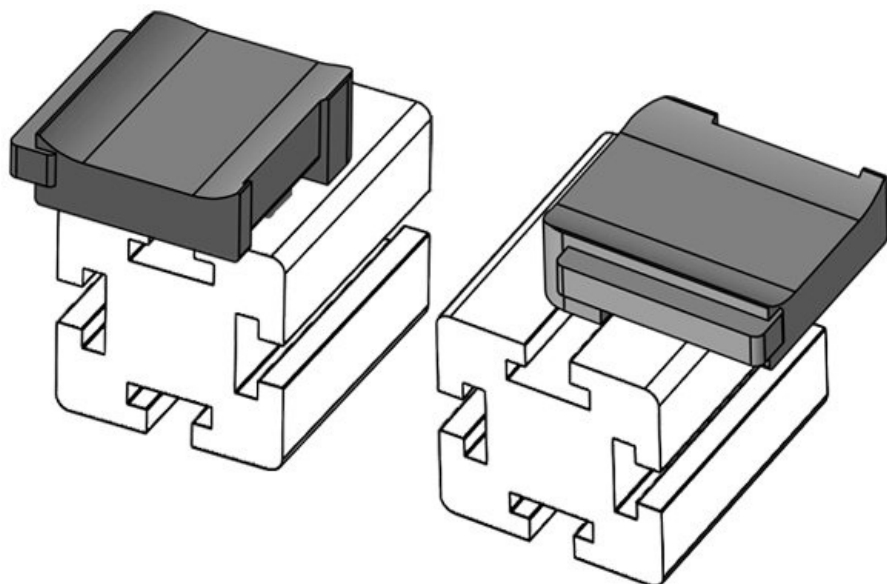

KBH-R 36 80/20 (25 x 25 mm)

Codice	61086	Altezza di	19 mm
EAN	4251269334	montaggio	
Unità di imballaggio	10		
Adatta a:	KLKB 300 x 17, KLB 15, KLB 20, KLB 25		
Lunghezza	43 mm		
Larghezza	36,5 mm		
Altezza	24 mm