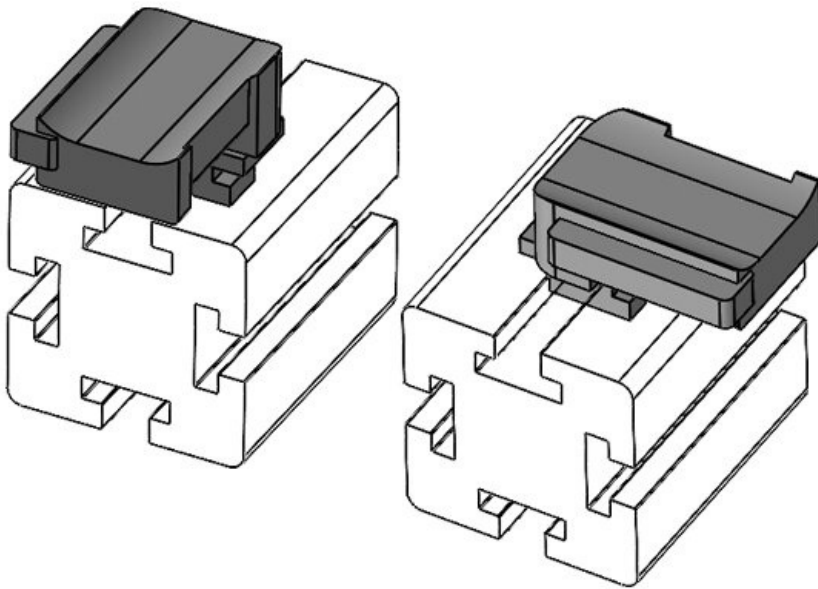

Codice EAN **61066.9005** Altezza di montaggio **18 mm**
4251269333
613
Unità di imballaggio **50**
Adatta a: **KLKB 200 x 13, KLB 10, KLB 15, KLB 20**
Lunghezza **38 mm**
Larghezza **24,5 mm**
Altezza **26 mm**