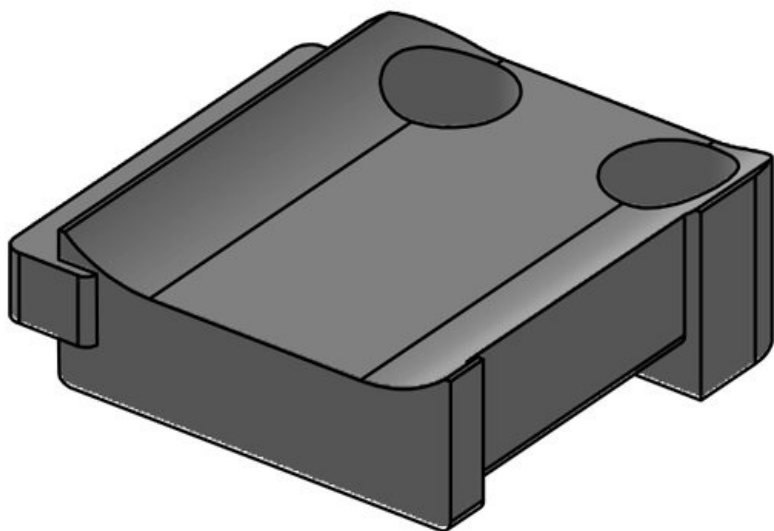

KBH-S 36-2 M5

Codice	61033.9005	Numero di fori	2
EAN	4251269331	per viti	
	626	Diam. dei fori	5,3 mm
Unità di imballaggio	50	per viti	
Adatta a:	KLKB 300 x 17, KLB 15, KLB 20, KLB 25		
Lunghezza	43 mm		
Larghezza	36,5 mm		
Altezza	16 mm