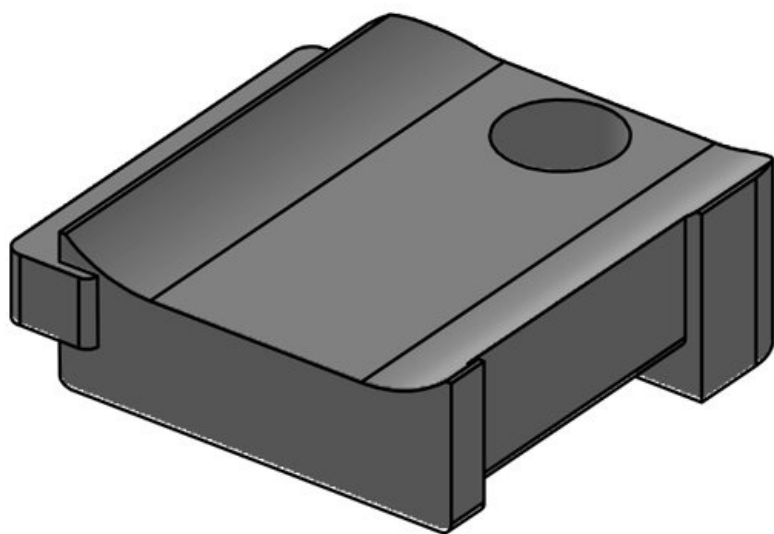

Codice **61032** Numero di fori **1**
EAN **4251269331** per viti
374 Diam. dei fori **5,3 mm**
Unità di **10** per viti
imballaggio
Adatta a: **KLKB 300 x**
17, KLB 15,
KLB 20, KLB
25
Lunghezza **43 mm**
Larghezza **36,5 mm**
Altezza **16 mm**