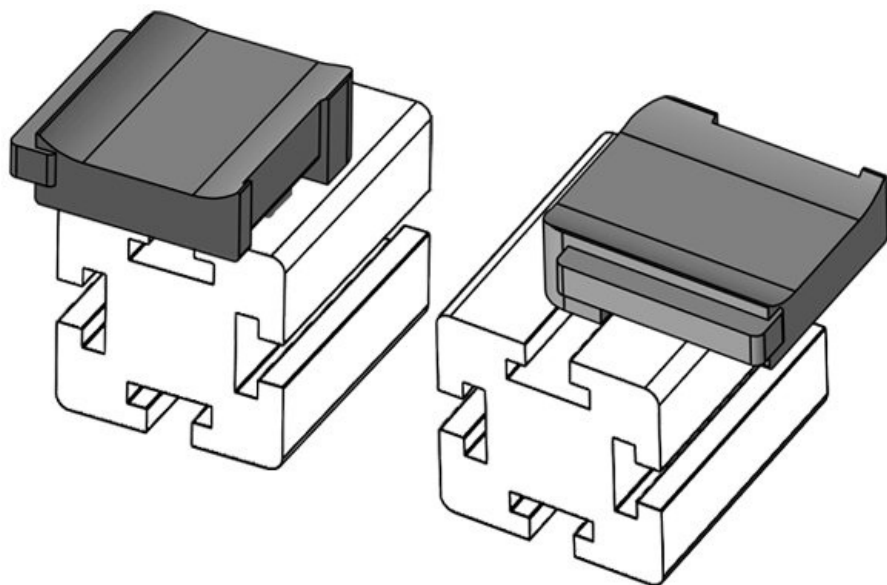

Codice	61053.9005	Altezza di	19 mm
EAN	4251269331	montaggio	
	718		
Unità di imballaggio	50		
Adatta a:	KLKB 300 x 17, KLB 15, KLB 20, KLB 25		
Lunghezza	43 mm		
Larghezza	36,5 mm		
Altezza	24,5 mm		

Codice

EAN

Unità di imballaggio

Adatta a:

Lunghezza

Larghezza

Altezza

61061

4251269333484

10

KLKB 200 x 13, KLB 10, KLB

15

34 mm

13,5 mm

24,5 mm

Altezza di montaggio

16,5 mm

Codice

EAN

Unità di imballaggio

Adatta a:

Lunghezza

Larghezza

Altezza

61061.9005

4251269333521

50

KLKB 200 x 13, KLB 10, KLB

15

34 mm

13,5 mm

24,5 mm

Altezza di montaggio

16,5 mm