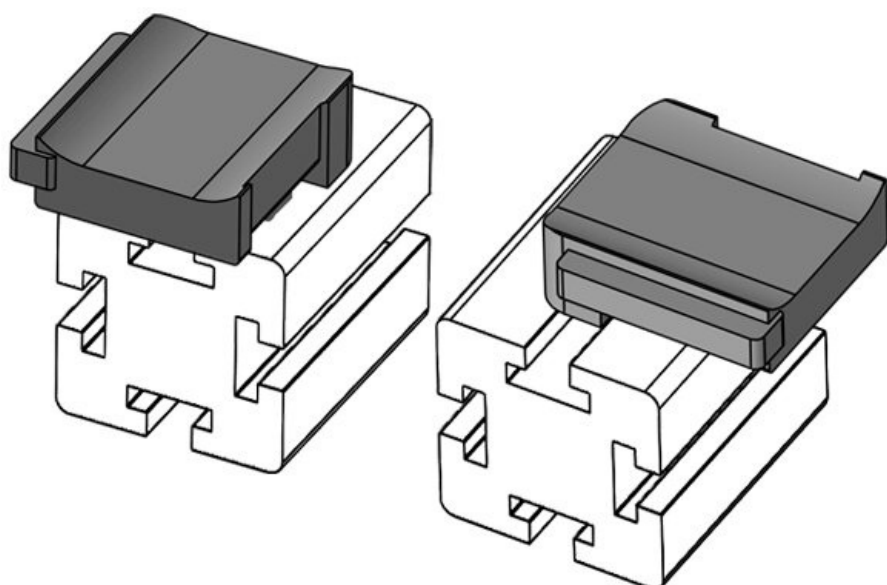

KBH-R 36 MiniTec G8

Codice **61050.9005** Altezza di **19 mm**
EAN **4251269331** montaggio
688
Unità di **50**
imballaggio
Adatta a: **KLKB 300 x**
17, KLB 15,
KLB 20, KLB
25
Lunghezza **43 mm**
Larghezza **36,5 mm**
Altezza **23 mm**