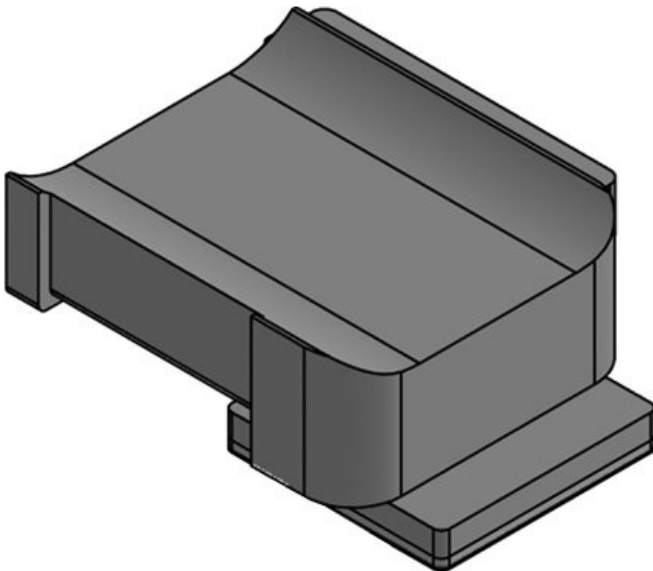

KBH-KS 36

Codice **61082.9005**
EAN **4251269334**
917
Unità di
imballaggio **50**
Adatta a: **KLKB 300 x**
17, KLB 15,
KLB 20, KLB
25
Lunghezza **50,5 mm**
Larghezza **27 mm**
Altezza **20 mm**