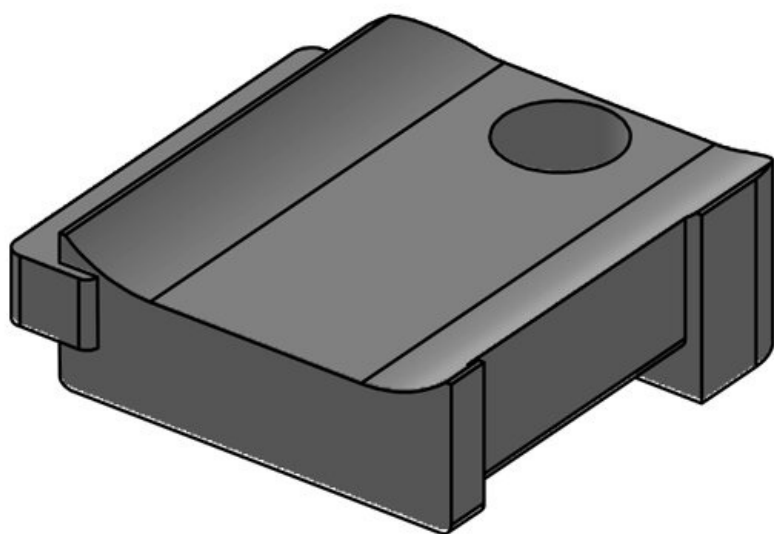

Codice **61032.9005** Numero di fori **1**
EAN **4251269331** per viti
619 Diam. dei fori **5,3 mm**
Unità di **50** per viti
imballaggio
Adatta a: **KLKB 300 x**
17, KLB 15,
KLB 20, KLB
25
Lunghezza **43 mm**
Larghezza **36,5 mm**
Altezza **16 mm**