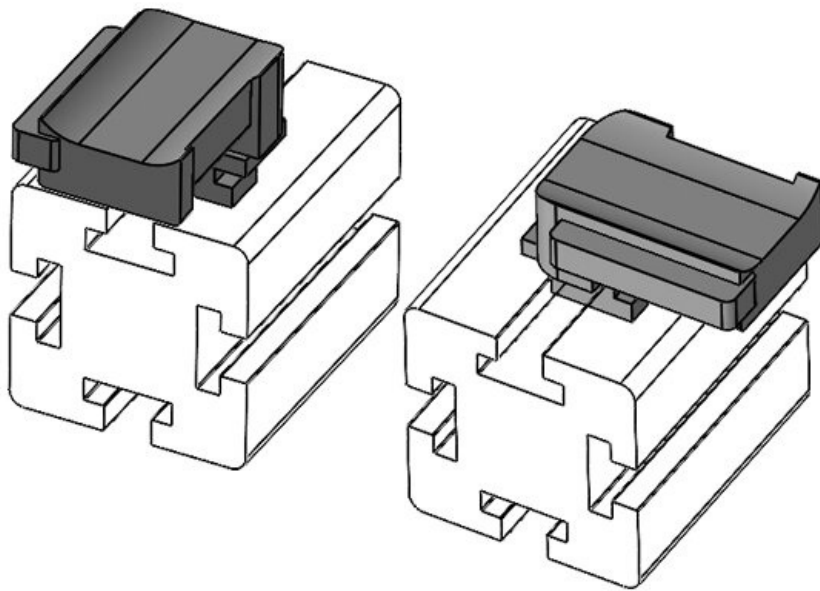

KBH-R 24 Bosch Rexroth G10

Codice	61058	Altezza di	18 mm
EAN	4251269331	montaggio	
	572		
Unità di	10		
imballaggio			
Adatta a:	KLKB 200 x		
	13, KLB 10,		
	KLB 15, KLB		
	20		
Lunghezza	38 mm		
Larghezza	24,5 mm		
Altezza	26 mm