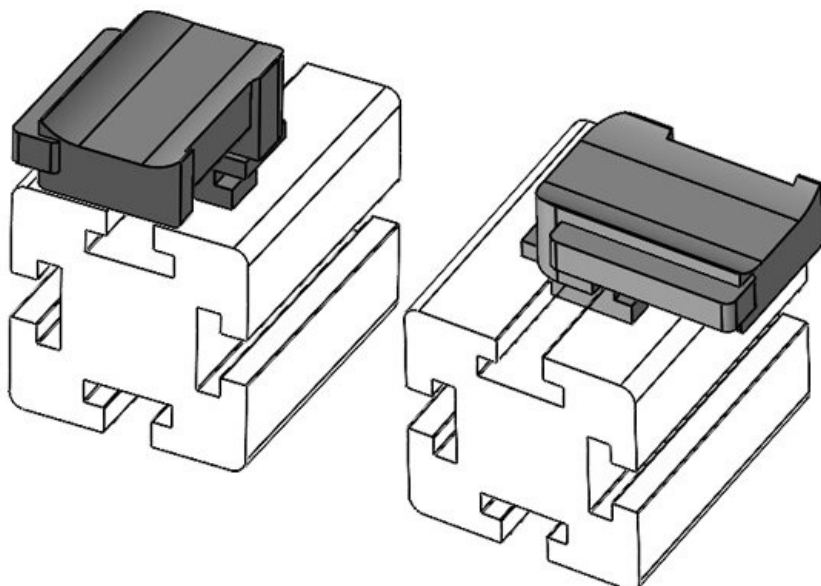

KBH-R 24 Bosch Rexroth G8

Codice **61055.9005** Altezza di **18 mm**
EAN **4251269331732** montaggio
Unità di **50**
imballaggio
Adatta a: **KLKB 200 x 13, KLB 10, KLB 15, KLB 20**
Lunghezza **38 mm**
Larghezza **24,5 mm**
Altezza **22,5 mm**