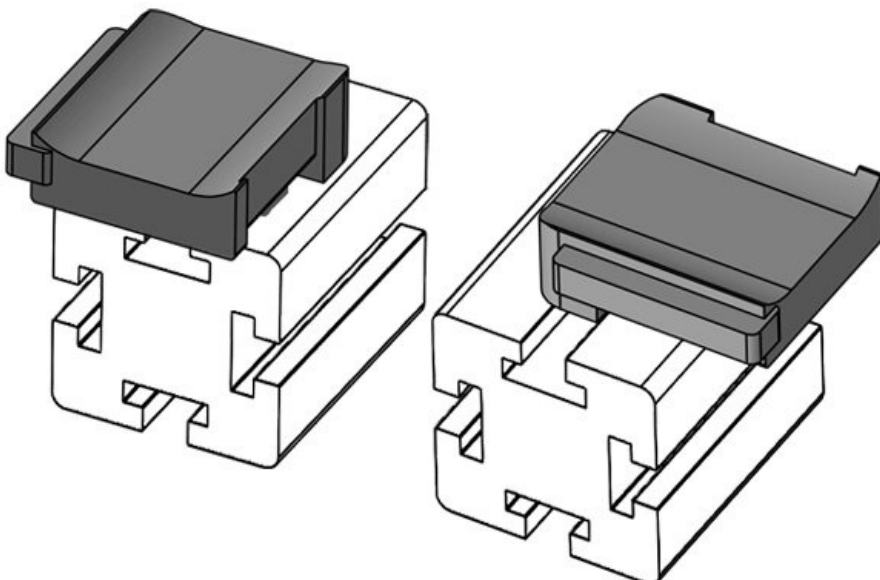

KBH-R 36 80/20 (40 x 40 mm)

Codice **61090** Altezza di **19 mm**
EAN **4251269335** montaggio
037
Unità di **10**
imballaggio
Adatta a: **KLKB 300 x**
17, KLB 15,
KLB 20, KLB
25
Lunghezza **43 mm**
Larghezza **36,5 mm**
Altezza **26 mm**