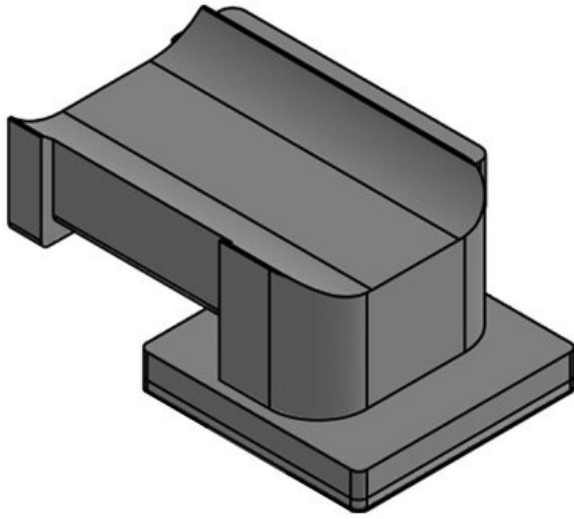

## Vantaggi e benefici

- Tenuta sicura
- Uso versatile
- Disponibile in tre larghezze
- Adatto per fascette KLB e fascette KLKB
- Facile rimozione o aggiunta di cavi in un secondo momento
- Possibile montaggio in quattro diverse possibili direzioni
- Assemblaggio molto veloce
- Può essere combinato con blocco scorrevole per profili di numerosi produttori

## Tipi di prodotto

KBH-KS 12

Codice **61080**  
EAN **4251269334**  
**856**  
Unità di  
imballaggio **10**  
Adatta a: **KLKB 200 x**  
**13, KLB 10,**  
**KLB 15**  
Lunghezza **41 mm**  
Larghezza **27 mm**  
Altezza **18 mm**

KBH-KS 12

Codice **61080.9005**  
EAN **4251269334**  
**894**  
Unità di  
imballaggio **50**  
Adatta a: **KLKB 200 x**  
**13, KLB 10,**  
**KLB 15**  
Lunghezza **41 mm**  
Larghezza **27 mm**  
Altezza **18 mm**