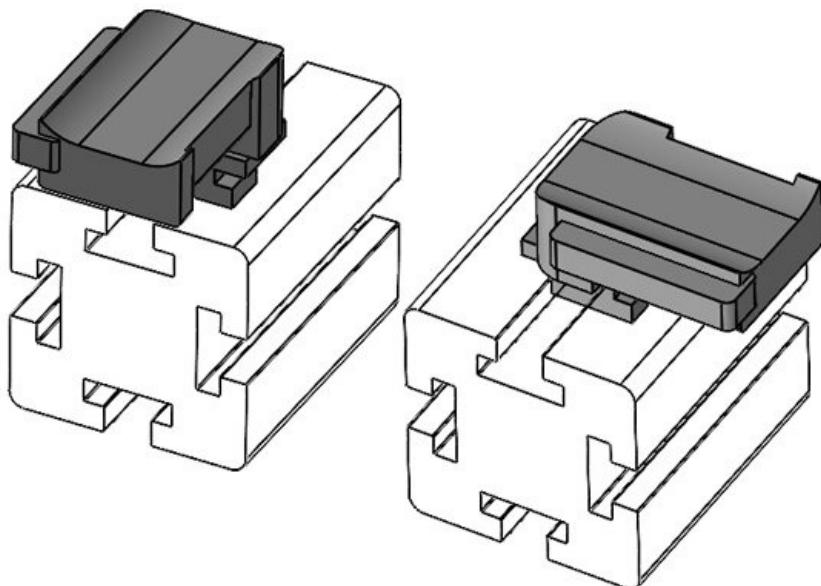

KBH-R 12 Bosch Rexroth G8

Codice **61054**
EAN **4251269331534**
Unità di imballaggio **10**
Adatta a: **KLKB 200 x 13, KLB 10, KLB 15**
Lunghezza **34 mm**
Larghezza **13,5 mm**
Altezza **22,5 mm**

Altezza di montaggio

16,5 mm

KBH-R 12 Bosch Rexroth G8

Codice **61054.9005**
EAN **4251269331725**
Unità di imballaggio **50**
Adatta a: **KLKB 200 x 13, KLB 10, KLB 15**
Lunghezza **34 mm**
Larghezza **13,5 mm**
Altezza **22,5 mm**

Altezza di montaggio

16,5 mm

KBH-R 24 Bosch Rexroth G8

Codice **61055** Altezza di **18 mm**
EAN **4251269331541** montaggio
Unità di **10**
imballaggio
Adatta a: **KLKB 200 x 13, KLB 10, KLB 15, KLB 20**
Lunghezza **38 mm**
Larghezza **24,5 mm**
Altezza **22,5 mm**