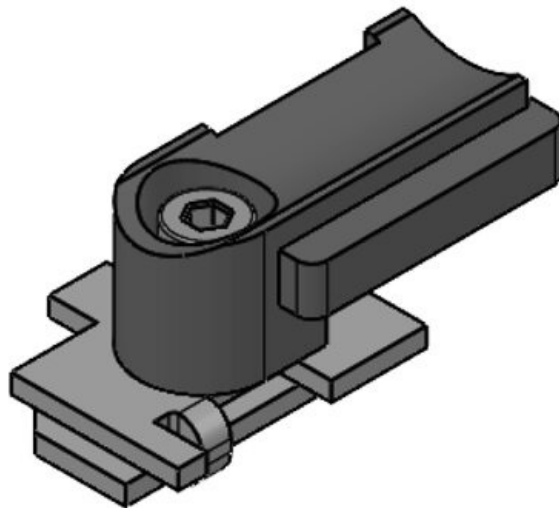

Codice EAN **61069**  
**4251269333**

Altezza di montaggio **14,8 mm**

Unità di imballaggio **10**

Adatta a: **KLKB 200 x 13, KLB 10, KLB 15, KLB 20**

Lunghezza **62,3 mm**

Larghezza **27,1 mm**

Altezza **21,7 mm**