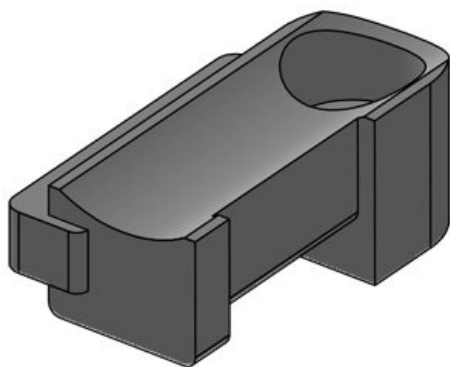

Codice **61030.9005** Numero di fori **1**
EAN **4251269331** per viti
596 Diam. dei fori **5,3 mm**
Unità di **50** per viti
imballaggio
Adatta a: **KLKB 200 x**
13, KLB 10,
KLB 15
Lunghezza **34 mm**
Larghezza **13,5 mm**
Altezza **13,5 mm**