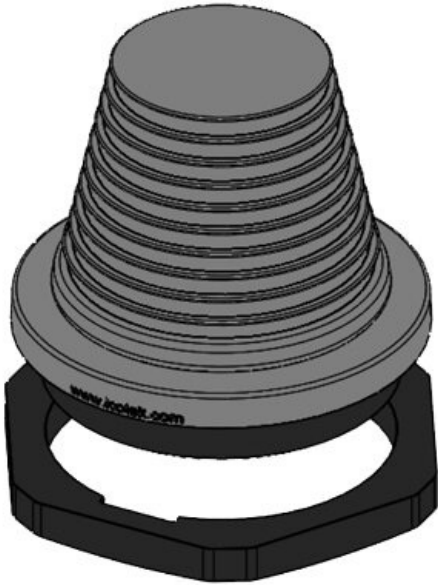

KEL-DPF 85|48-70 gy

Codice	42658	Altezza di	71,4 mm
EAN	4251269316	montaggio	
	982	Diametro	99 mm
Unità di	1	esterno	
imballaggio		Apertura	85,5 mm
Per il numero	1	rotonda	
di cavi		Apertura	M85
Max. diametro	70 mm	metrica	
del cavo		Lunghezza	14 mm
Colore	grigio (simile	filetto	
	a RAL 7035)	Per diametri di	1 x 48 - 70
Altezza	85,4 mm	cavo	mm