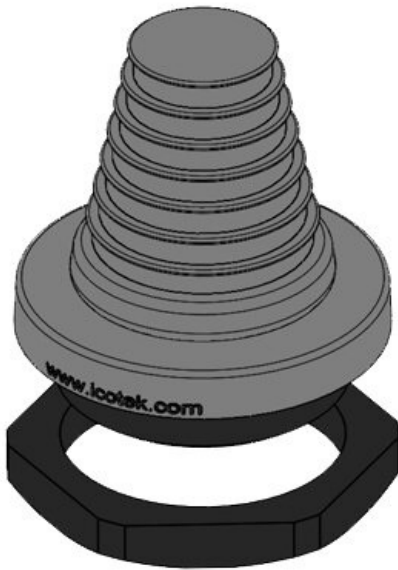

Codice	<b>42653</b>	Altezza di	<b>49,4 mm</b>
EAN	<b>4251269309</b>	montaggio	
	<b>090</b>	Diametro	<b>46 mm</b>
Unità di	<b>5</b>	esterno	
imballaggio		Apertura	<b>32,3 mm</b>
Per il numero	<b>1</b>	rotonda	
di cavi		Apertura	<b>M32</b>
Max. diametro	<b>18 mm</b>	metrica	
del cavo		Filetto	<b>M32 x 1,5</b>
Colore	<b>grigio (simile</b>	Lunghezza	<b>11 mm</b>
	<b>a RAL 7035)</b>	filetto	
Altezza	<b>60,4 mm</b>	Per diametri di	<b>1 x 6 - 18</b>
		cavo	<b>mm</b>

Codice	<b>50653</b>	Altezza di	<b>49,4 mm</b>
EAN	<b>4251269315</b>	montaggio	
	<b>046</b>	Diametro	<b>46 mm</b>
Unità di	<b>5</b>	esterno	
imballaggio		Apertura	<b>32,3 mm</b>
Per il numero	<b>1</b>	rotonda	
di cavi		Apertura	<b>M32</b>
Max. diametro	<b>18 mm</b>	metrica	
del cavo		Filetto	<b>M32 x 1,5</b>
Colore	<b>nero</b>	Lunghezza	<b>11 mm</b>
Altezza	<b>60,4 mm</b>	filetto	
		Per diametri di	<b>1 x 6 - 18</b>
		cavo	<b>mm</b>

**KEL-DPF 40|12-27 gy**

Codice	<b>42654</b>	Altezza di	<b>54,9 mm</b>
EAN	<b>4251269309</b>	montaggio	
	<b>106</b>	Diametro	<b>54 mm</b>
Unità di	<b>5</b>	esterno	
imballaggio		Apertura	<b>40,4 mm</b>
Per il numero	<b>1</b>	rotonda	
di cavi		Apertura	<b>M40</b>
Max. diametro	<b>27 mm</b>	metrica	
del cavo		Filetto	<b>M40 × 1,5</b>
Colore	<b>grigio (simile</b>	Lunghezza	<b>11 mm</b>
	<b>a RAL 7035)</b>	filetto	
Altezza	<b>65,9 mm</b>	Per diametri di	<b>1 x 12 - 27</b>
		cavo	<b>mm</b>

**KEL-DPF 40|12-27 bk**

Codice	<b>50654</b>	Altezza di	<b>54,9 mm</b>
EAN	<b>4251269315</b>	montaggio	
	<b>053</b>	Diametro	<b>54 mm</b>
Unità di	<b>5</b>	esterno	
imballaggio		Apertura	<b>40,4 mm</b>
Per il numero	<b>1</b>	rotonda	
di cavi		Apertura	<b>M40</b>
Max. diametro	<b>27 mm</b>	metrica	
del cavo		Filetto	<b>M40 × 1,5</b>
Colore	<b>nero</b>	Lunghezza	<b>11 mm</b>
Altezza	<b>65,9 mm</b>	filetto	
		Per diametri di	<b>1 x 12 - 27</b>
		cavo	<b>mm</b>