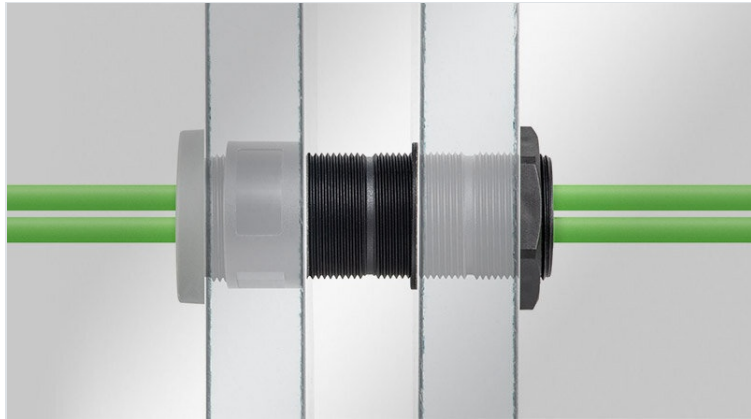

TE | Manchons filetés

pour presse-étoupes et membranes passe-câbles, M32 / M50 / M63

Les presse-étoupes et membranes passe-câbles icotek sont vissés avec un contre-écrou. Si les longueurs de filetage ne sont pas suffisantes, dans des panneaux sandwich ou des murs en béton épais par exemple, icotek propose une solution pratique : le manchon fileté !

Le manchon fileté icotek est disponible en trois tailles, M32, M50 et M63, et en trois longueurs, 35 mm, 60 mm et 120 mm. Il représente une véritable innovation dans le domaine de la gestion des câbles. Les différentes longueurs peuvent être combinées ou raccourcies facilement. Ainsi des longueurs importantes peuvent être couvertes, mais aussi des longueurs bien précises. Grâce à leur conception, presque n'importe quelle longueur peut être atteinte.

Découpes : 37 / 55 / 68 mm (dimensions standard pour les couronnes de forage)

(Les presse-étoupes/ passe-câbles illustrés ne sont pas compris dans la livraison)

Spécifications

Matière	Polyamide
Caract. au feu	UL94-V0, auto-extinguible
Température	-40 C° à 140 C°
Propriétés	sans silicone, sans halogènes
Type de fixation	Vissage par contre-écrou

Avantages

- Large gamme d'applications dans différentes industries comme la construction, les salles blanches etc...
- Particulièrement adapté aux panneaux sandwich, quelle que soit l'épaisseur de la paroi
- La protection IP du presse-étoupe ou de la membrane passe-câbles utilisé reste valide
- Extension quasiment à l'infini
- Différentes longueurs peuvent être facilement combinées les unes aux autres
- Possibilité de raccourcir le manchon au niveau de l'encoche entre les filetages
- Méplats pour le serrage avec une clé
- Convient à tous les presse-étoupes et membranes passe-câbles icotek M32, M50 et M63