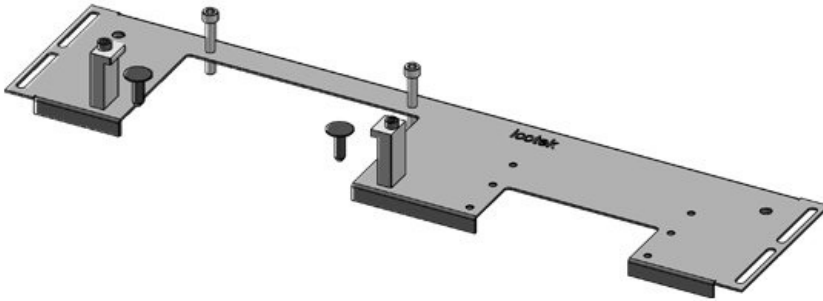

N° de cde	44311	Pour largeur	1.200 mm
EAN	4251269336	d'armoire	
	546	Taille de	502 mm
Unité	1	l'ouverture en	
d'emballage		bas de	
Longueur	538 mm	l'armoire	
Largeur	120 mm	Convient pour	1 x KEL-
Hauteur	12 mm	passer-câbles:	JUMBO 2 | 1
Longueur	538 mm		x KEL-U 24 /
totale de la			KEL-FA 24 /
plaque de fond			KEL-QUICK
			24
		Convient pour	Rittal VX25
		armoire	

icotek®
smart cable management