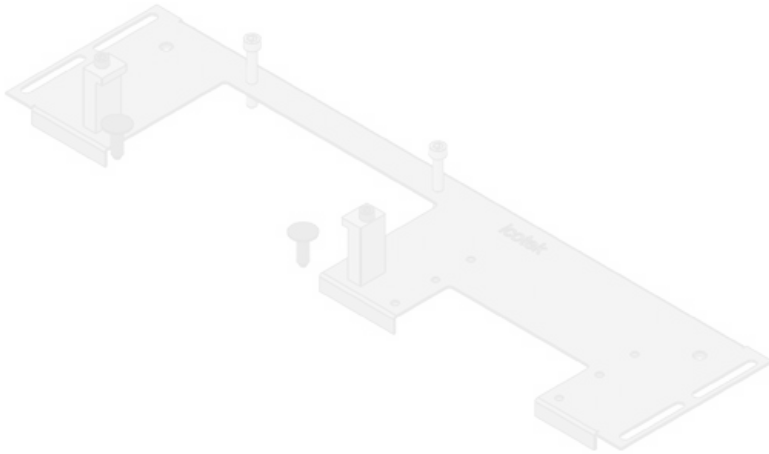

KDR-VX25 | Plaques de fond d'armoire

pour armoires Rittal VX25 / IP54

La KDR-VX25 est une plaque de fond d'armoire monobloc, à assembler sur les bases de l'armoire. Ces plaques sont déjà équipées de découpes pour les systèmes passe-câble [KEL-U](#), [KEL-FA](#), [KEL-QUICK](#) ou [KEL-JUMBO](#).

IP54

HL3
EN 45545-2

RoHS
compliant

REACH
COMPLIANCE

Made in
Germany

Spécifications

Protection IP (EN 60529)	IP54
Matière	Plaque de fond: Acier zingué
Caract. au feu	UL94-V0, auto-extinguible
Propriétés	sans silicone, sans halogènes
Type de fixation	Visser

Avantages

- Assemblage facile des KEL-U, KEL-FA, KEL-QUICK ou KEL-JUMBO
- L'ajout de barres KDR-CEM-PFM est possible
- Présence de trous taraudés pour ajout de tresses de masse
- Idéal pour la maintenance et le retrofit
- La réserve peut être prévue en amont
- Solution peu encombrante
- Aucun travail de tôlerie supplémentaire requis
- De gros connecteurs peuvent facilement être insérés

Types et tailles de produits

N° de cde	44300	Pour largeur	600 mm
EAN	4251269336	d'armoire	
	430	Taille de	452 mm
Unité	1	l'ouverture en	
d'emballage		bas de	
Longueur	488 mm	l'armoire	
Largeur	100 mm	Convient pour	2 × KEL-U 24
Hauteur	12 mm	passer-câbles:	/ KEL-FA 24 /
Longueur	488 mm		KEL-QUICK
totale de la			24
plaque de fond		Convient pour	Rittal VX25
		armoire	