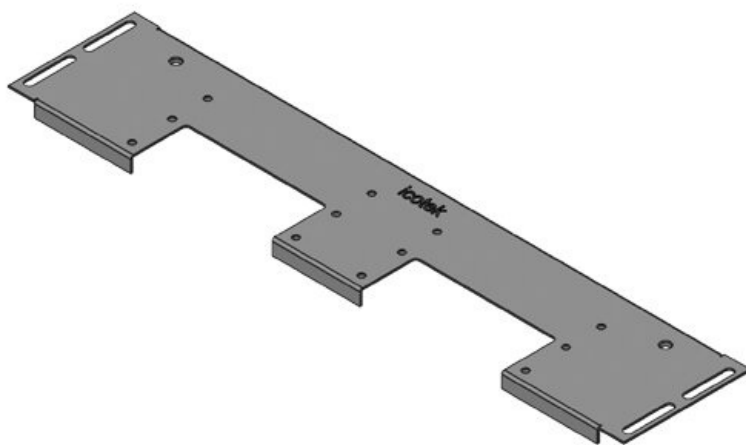

KDR-VX25 | Plaques de fond d'armoire

pour armoires Rittal VX25 / IP54

La KDR-VX25 est une plaque de fond d'armoire monobloc, à assembler sur les bases de l'armoire. Ces plaques sont déjà équipées de découpes pour les systèmes passe-câble [KEL-U](#), [KEL-FA](#), [KEL-QUICK](#) ou [KEL-JUMBO](#).

Les filetages de fixation des cadres KEL sont déjà intégrés. Les découpes qui ne sont plus nécessaires sont fermées avec des [plaques d'obturation BPM / BPK](#).

La plaque passe-câbles KDR-VX25 est conçue pour les coffrets Rittal VX25. D'autres tailles sont également disponibles sur demande.

Avantages

- Assemblage facile des KEL-U, KEL-FA, KEL-QUICK ou KEL-JUMBO
- L'ajout de barres KDR-CEM-PFM est possible
- Présence de trous taraudés pour ajout de tresses de masse
- Idéal pour la maintenance et le retrofit
- La réserve peut être prévue en amont
- Solution peu encombrante
- Aucun travail de tôlerie supplémentaire requis
- De gros connecteurs peuvent facilement être insérés

Types et tailles de produits

N° de cde	44300	Pour largeur	600 mm
EAN	4251269336	d'armoire	
	430	Taille de	452 mm
Unité	1	l'ouverture en	
d'emballage		bas de	
Longueur	488 mm	l'armoire	
Largeur	100 mm	Convient pour	2 × KEL-U 24
Hauteur	12 mm	passer-câbles:	/ KEL-FA 24 /
Longueur	488 mm		KEL-QUICK
totale de la			24
plaque de fond		Convient pour	Rittal VX25
		armoire	