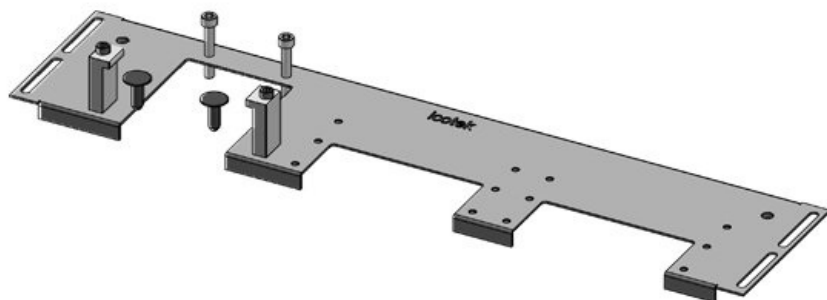

N° de cde	44310	Pour largeur	1.200 mm
EAN	4251269336	d'armoire	
	539	Taille de	502 mm
Unité	1	l'ouverture en	
d'emballage		bas de	
Longueur	538 mm	l'armoire	
Largeur	120 mm	Convient pour	1 × KEL-
Hauteur	12 mm	passer-câbles:	JUMBO 1 | 2
Longueur	538 mm		× KEL-U 24 /
totale de la			KEL-FA 24 /
plaque de fond			KEL-QUICK
			24
		Convient pour	Rittal VX25
		armoire