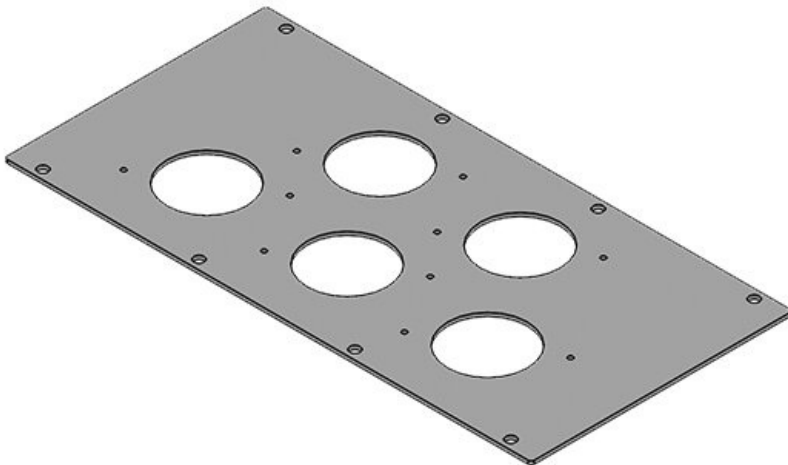

MP 6

N° de cde	43883	Convient pour	5 × KEL-DPZ
EAN	4251269310	passer-câbles:	50 / KEL-
	904		DPZ-HD 50 /
Unité	1		KEL-DPZ-
d'emballage			CLICK 50 /
Longueur	338 mm		KEL-SCDP-TR
Largeur	168 mm		50 / KEL-DPF
Hauteur	2 mm		50
Découpe,	50,4 mm	Convient pour	Rittal VX25,
ronde		armoire	Rittal TS 8