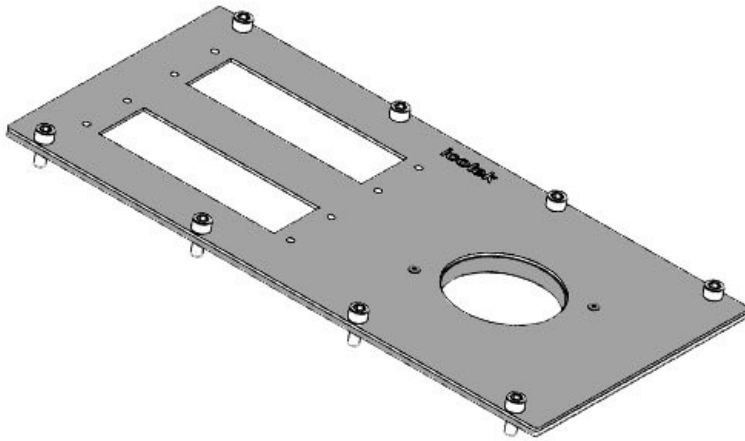

N° de cde	43896	Découpe,	63,4 mm
EAN	4251269320	ronde	
Unité d'emballage	422	Convient pour	2 × KEL 24 /
Longueur	1	passe-câbles:	KEL-U 24 /
Largeur	338 mm		KEL-FA 24 /
Hauteur	168 mm		KEL-QUICK
Découpe	2 mm		24, 1 × KEL-
	112 × 36 mm		DPZ 63 /
			KEL-DPZ-
			CLICK 63 /
			KEL-DPF 63
		Convient pour	Rittal VX25,
		armoire	Rittal TS 8