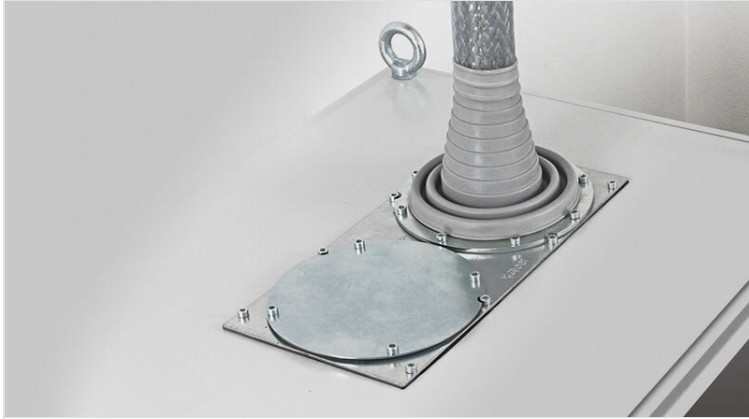

# MP | Plaques modulaires

pour armoires électriques

IP54

RoHS  
compliant

REACH  
COMPLIANCE

Made in  
Germany

Plaques modulaires avec découpes prêtes à l'emploi pour les systèmes de passage [KEL 24](#), [KEL-U 24](#), [KEL-QUICK 24](#), [KEL-JUMBO](#), [KEL-JUMBO flex](#), [KEL-ULTRA flex](#) et [KEL-DPF](#).

Les plaques modulaires peuvent être fixées:

- Cloisons de séparation de Rittal
- Planchers et toits des différents fabricants
- Plancher d'armoire de Rittal à l'aide de la plaque KDR-BMP

Pour recouvrir les découpes non utilisées. Les plaques sont faciles à adapter aux besoins individuels.