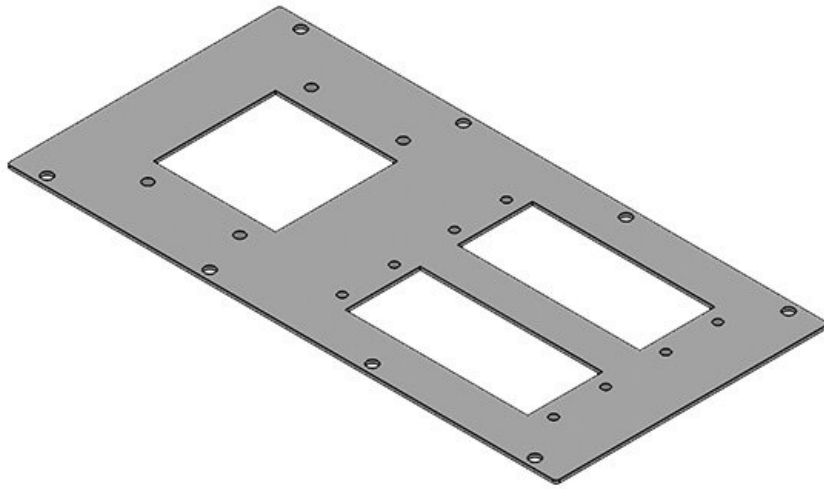

MP 5

N° de cde	43887	Convient pour	2 × KEL 24 /
EAN	4251269310	passer-câbles:	KEL-U 24 /
	928		KEL-FA 24 /
Unité	1		KEL-QUICK
d'emballage			24, 1 × KEL-
Longueur	338 mm		JUMBO 1
Largeur	168 mm	Convient pour	Rittal VX25,
Hauteur	2 mm	armoire	Rittal TS 8
Découpe	112 × 36 mm