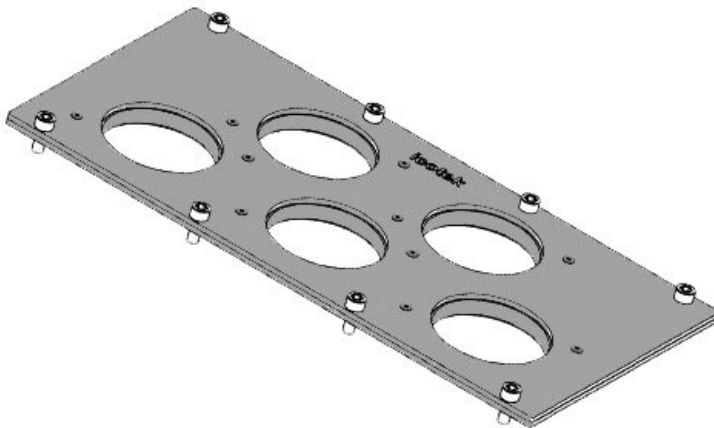

N° de cde	43899	Convient pour	5 × KEL-DPZ
EAN	4251269319	passe-câbles:	63 / KEL-
Unité d'emballage	020		DPZ-HD 63 /
Longueur	1		KEL-DPZ-
Largeur	338 mm		CLICK 63 /
Hauteur	168 mm		KEL-SCDP-TR
Découpe,	3 mm		63 / KEL-DPF
ronde	63,4 mm	Convient pour	63
		armoire	Rittal VX25,
			Rittal TS 8