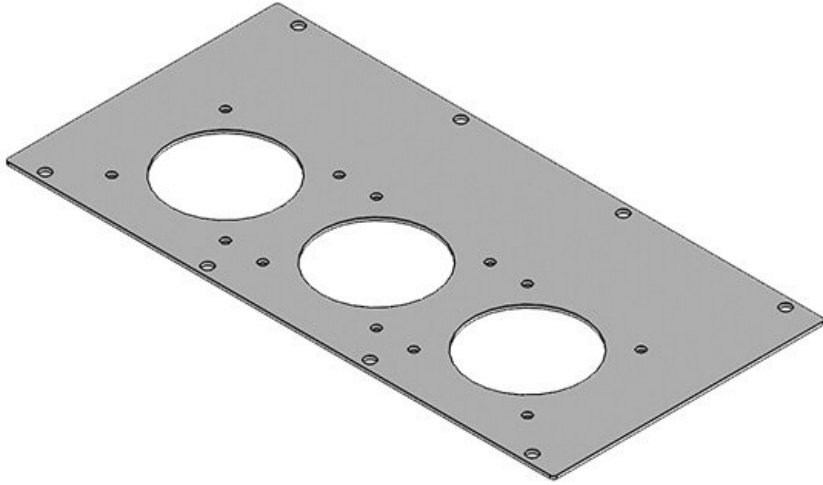

MP 7

N° de cde	43889	Convient pour	3 × KEL-
EAN	4251269310	passer-câbles:	JUMBO flex
	942	Convient pour	Rittal VX25,
Unité	1	armoire	Rittal TS 8
d'emballage			
Longueur	338 mm		
Largeur	168 mm		
Hauteur	2 mm		
Découpe,	75,5 mm		
ronde