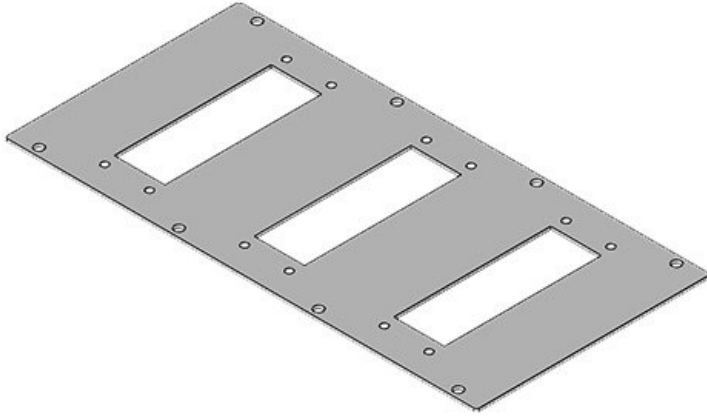

# MP | Plaques modulaires

pour armoires électriques

IP54

RoHS  
compliant

REACH  
COMPLIANCE

Made in  
Germany

Plaques modulaires avec découpes prêtes à l'emploi pour les systèmes de passage [KEL 24](#), [KEL-U 24](#), [KEL-QUICK 24](#), [KEL-JUMBO](#), [KEL-JUMBO flex](#), [KEL-ULTRA flex](#) et [KEL-DPF](#).

Les plaques modulaires peuvent être fixées:

- Cloisons de séparation de Rittal
- Planchers et toits des différents fabricants
- Plancher d'armoire de Rittal à l'aide de la plaque KDR-BMP

Pour recouvrir les découpes non utilisées. Les plaques sont faciles à adapter aux besoins individuels.

## Spécifications

Protection IP (EN 60529)	IP54
Matière	Acier zingué Aluminium

**MP 1**

N° de cde	<b>43891</b>	Convient pour	<b>3 × KEL 24 /</b>
EAN	<b>4251269310</b>	passer-câbles:	<b>KEL-U 24 /</b>
	<b>966</b>		<b>KEL-FA 24 /</b>
Unité	<b>1</b>		<b>KEL-QUICK</b>
d'emballage			<b>24</b>
Longueur	<b>338 mm</b>	Convient pour	<b>Rittal VX25,</b>
Largeur	<b>168 mm</b>	armoire	<b>Rittal TS 8</b>
Hauteur	<b>2 mm</b>		
Découpe	<b>112 × 36 mm</b>		