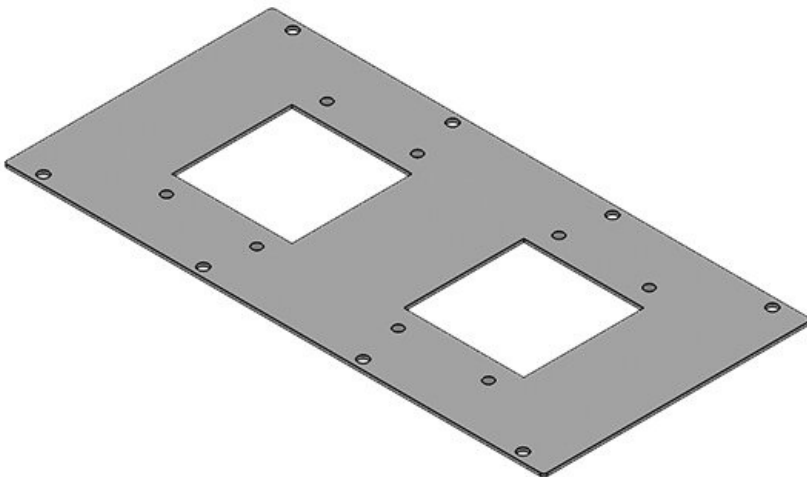

MP 4

N° de cde **43888** Convient pour **Rittal VX25,**
EAN **4251269310** armoire **Rittal TS 8**
935
Unité **1**
d'emballage
Longueur **338 mm**
Largeur **168 mm**
Hauteur **2 mm**
Convient pour **2 x KEL-**
passe-câbles: **JUMBO 1**