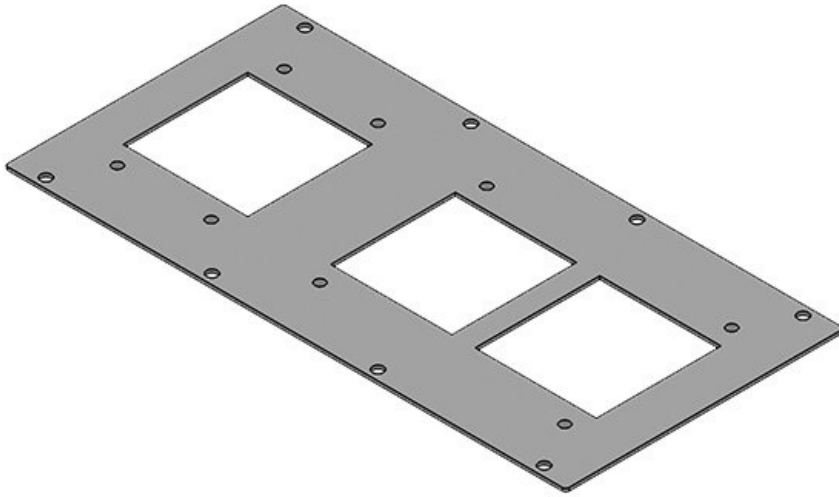

MP 3

N° de cde **43886** Convient pour **Rittal VX25,**
EAN **4251269310** armoire **Rittal TS 8**
911
Unité **1**
d'emballage
Longueur **338 mm**
Largeur **168 mm**
Hauteur **2 mm**
Convient pour **1 x KEL-**
passe-câbles: **JUMBO 1, 1 x**
KEL-JUMBO 2