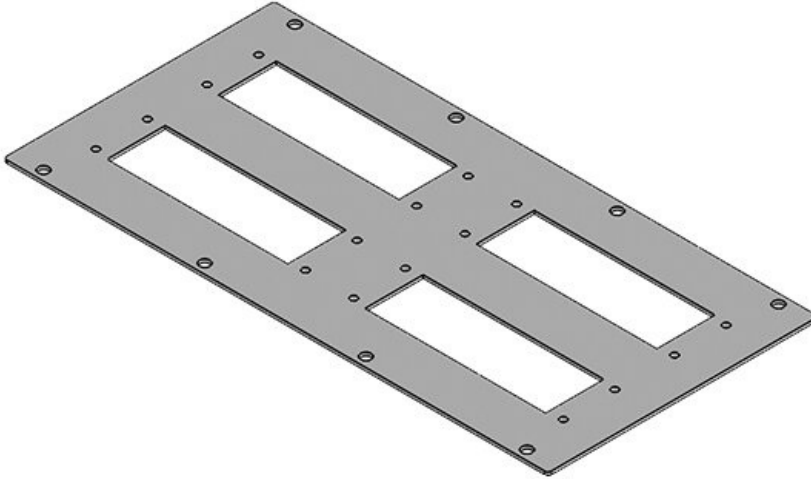

MP 2

N° de cde	43890	Convient pour	4 × KEL 24 /
EAN	4251269310	passer-câbles:	KEL-U 24 /
	959		KEL-FA 24 /
Unité	1		KEL-QUICK
d'emballage			24
Longueur	338 mm	Convient pour	Rittal VX25,
Largeur	168 mm	armoire	Rittal TS 8
Hauteur	2 mm		
Découpe	112 × 36 mm