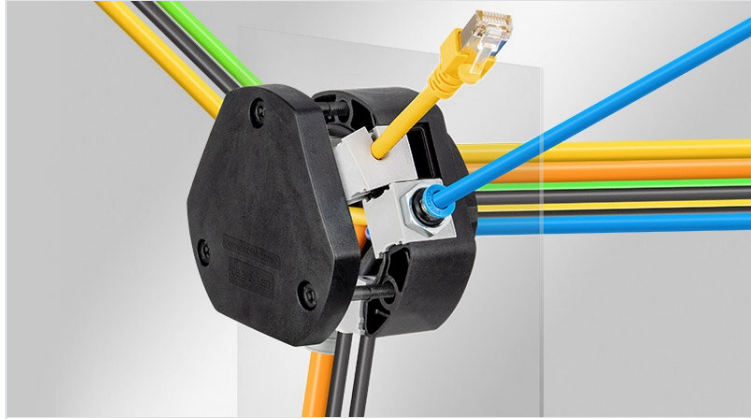

DB Distribution Box | Passage de câbles à 360°

pour câbles avec et sans connecteur, filetage M32 - M75 / IP54

Avec cette boîte de distribution, les câbles acheminés de manière centrale peuvent être orientés à 360° et répartis dans n'importe quelle direction, qu'ils soient préconnectorisés ou non.

Les câbles de 1 à 15 mm de diamètre peuvent être acheminés et maintenus selon la norme EN 62444.

La boîte de distribution est adaptée aux découpes métriques M32 - M75 et sera fixée avec un contre-écrou, inclus dans la livraison.

La densité de câbles est considérablement accrue avec l'utilisation de joints doubles ou quadruples. L'utilisation de joints multiples permet de passer jusqu'à 48 câbles.

Grâce au couvercle à visser et à l'utilisation de joints fendus, la maintenance et l'entretien peuvent être effectués beaucoup plus facilement et rapidement.

Avantages

- Assemblage rapide et simple
- Distribution facile des câbles à 360°
- La garantie du système câble-connecteur reste valide
- Convient aux découpes métriques M32 - M75
- Décharge de traction selon la norme EN 62444
- Utilisation des joints fendus KT
- La maintenance et l'entretien peuvent être effectués beaucoup plus facilement et rapidement
- Haute densité de câbles, grande variété de joints
- Grande flexibilité grâce à l'utilisation de joints d'adaptation multi-gammes et IMAS-CONNECT™
- Contre-écrou hexagonal inclus dans la livraison
- Résistant aux vibrations
- Protection mécanique du point d'entrée