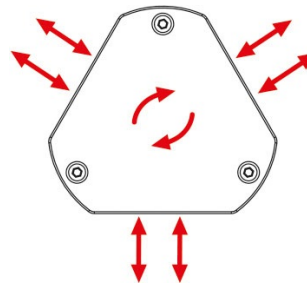

Spécifications

Protection IP (EN 60529)	IP54
Matière	Polyamide
Température	-40 C° à 140 C°
Propriétés	résistant aux vibrations, sans silicone, sans halogènes
Type de fixation	Vissage par contre-écrou

Avantages

- Assemblage rapide et simple
- Distribution facile des câbles à 360°
- La garantie du système câble-connecteur reste valide
- Convient aux découpes métriques M32 - M75
- Décharge de traction selon la norme EN 62444
- Utilisation des joints fendus KT
- La maintenance et l'entretien peuvent être effectués beaucoup plus facilement et rapidement
- Haute densité de câbles, grande variété de joints
- Grande flexibilité grâce à l'utilisation de joints d'adaptation multi-gammes et IMAS-CONNECT™
- Contre-écrou hexagonal inclus dans la livraison
- Résistant aux vibrations
- Protection mécanique du point d'entrée