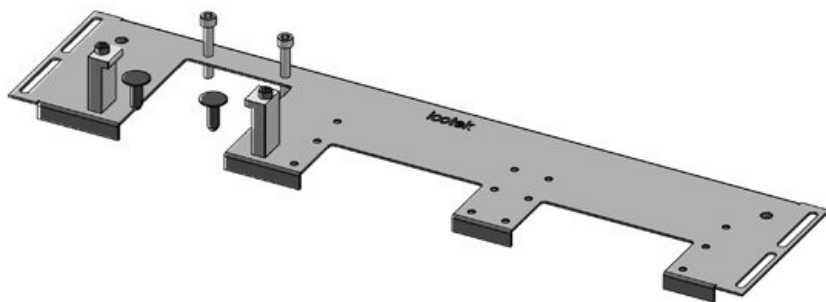

N° de cde	44310	Pour largeur	1.200 mm
EAN	4251269336	d'armoire	
	539	Taille de	502 mm
Unité	1	l'ouverture en	
d'emballage		bas de	
Longueur	538 mm	l'armoire	
Largeur	120 mm	Convient pour	1 × KEL-
Hauteur	12 mm	passer-câbles:	JUMBO 1 | 2
Longueur	538 mm		× KEL-U 24 /
totale de la			KEL-FA 24 /
plaque de fond			KEL-QUICK
			24
		Convient pour	Rittal VX25
		armoire