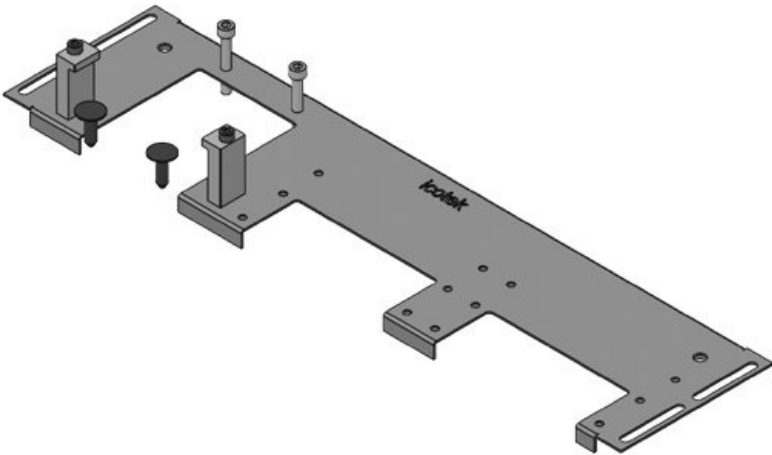

## Avantages

- Assemblage facile des KEL-U, KEL-FA, KEL-QUICK ou KEL-JUMBO
- L'ajout de barres KDR-CEM-PFM est possible
- Présence de trous taraudés pour ajout de tresses de masse
- Idéal pour la maintenance et le retrofit
- La réserve peut être prévue en amont
- Solution peu encombrante
- Aucun travail de tôlerie supplémentaire requis
- De gros connecteurs peuvent facilement être insérés

## Types et tailles de produits

N° de cde	<b>44300</b>	Pour largeur	<b>600 mm</b>
EAN	<b>4251269336</b>	d'armoire	
	<b>430</b>	Taille de	<b>452 mm</b>
Unité	<b>1</b>	l'ouverture en	
d'emballage		bas de	
Longueur	<b>488 mm</b>	l'armoire	
Largeur	<b>100 mm</b>	Convient pour	<b>2 × KEL-U 24</b>
Hauteur	<b>12 mm</b>	passer-câbles:	<b>/ KEL-FA 24 /</b>
Longueur	<b>488 mm</b>		<b>KEL-QUICK</b>
totale de la			<b>24</b>
plaque de fond		Convient pour	<b>Rittal VX25</b>
		armoire	

N° de cde	<b>44301</b>	Pour largeur	<b>600 mm</b>
EAN	<b>4251269336</b>	d'armoire	
	<b>447</b>	Taille de	<b>452 mm</b>
Unité	<b>1</b>	l'ouverture en	
d'emballage		bas de	
Longueur	<b>488 mm</b>	l'armoire	
Largeur	<b>120 mm</b>	Convient pour	<b>1 x KEL-</b>
Hauteur	<b>12 mm</b>	passer-câbles:	<b>JUMBO 2   1</b>
Longueur	<b>488 mm</b>		<b>x KEL-U 24 /</b>
totale de la			<b>KEL-FA 24 /</b>
plaque de fond			<b>KEL-QUICK</b>
			<b>24</b>
		Convient pour	<b>Rittal VX25</b>
		armoire	