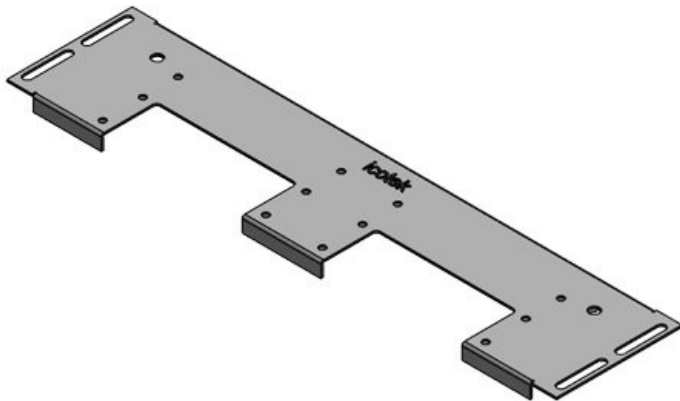

N° de cde	44306	Pour largeur	1.000 mm
EAN	4251269336	d'armoire	
	492	Taille de	402 mm
Unité	1	l'ouverture en	
d'emballage		bas de	
Longueur	438 mm	l'armoire	
Largeur	100 mm	Armoire 2	oui
Hauteur	12 mm	portes	
Longueur	438 mm	Convient pour	2 x KEL-U 24
totale de la		passer-câbles:	/ KEL-FA 24 /
plaque de fond			KEL-QUICK
			24
		Convient pour	Rittal VX25
		armoire