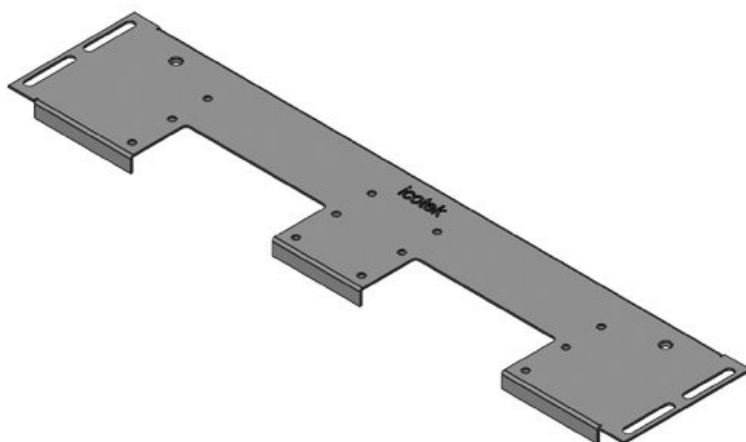

# KDR-VX25 | Plaques de fond d'armoire

pour armoires Rittal VX25 / IP54

La KDR-VX25 est une plaque de fond d'armoire monobloc, à assembler sur les bases de l'armoire. Ces plaques sont déjà équipées de découpes pour les systèmes passe-câble [KEL-U](#), [KEL-FA](#), [KEL-QUICK](#) ou [KEL-JUMBO](#).

Les filetages de fixation des cadres KEL sont déjà intégrés. Les découpes qui ne sont plus nécessaires sont fermées avec des [plaques d'obturation BPM / BPK](#).

La plaque passe-câbles KDR-VX25 est conçue pour les coffrets Rittal VX25. D'autres tailles sont également disponibles sur demande.

## Avantages

- Assemblage facile des KEL-U, KEL-FA, KEL-QUICK ou KEL-JUMBO
- L'ajout de barres KDR-CEM-PFM est possible
- Présence de trous taraudés pour ajout de tresses de masse
- Idéal pour la maintenance et le retrofit
- La réserve peut être prévue en amont
- Solution peu encombrante
- Aucun travail de tôlerie supplémentaire requis
- De gros connecteurs peuvent facilement être insérés

## Types et tailles de produits

N° de cde	<b>44300</b>	Pour largeur	<b>600 mm</b>
EAN	<b>4251269336</b>	d'armoire	
	<b>430</b>	Taille de	<b>452 mm</b>
Unité	<b>1</b>	l'ouverture en	
d'emballage		bas de	
Longueur	<b>488 mm</b>	l'armoire	
Largeur	<b>100 mm</b>	Convient pour	<b>2 × KEL-U 24</b>
Hauteur	<b>12 mm</b>	passer-câbles:	<b>/ KEL-FA 24 /</b>
Longueur	<b>488 mm</b>		<b>KEL-QUICK</b>
totale de la			<b>24</b>
plaque de fond		Convient pour	<b>Rittal VX25</b>
		armoire	