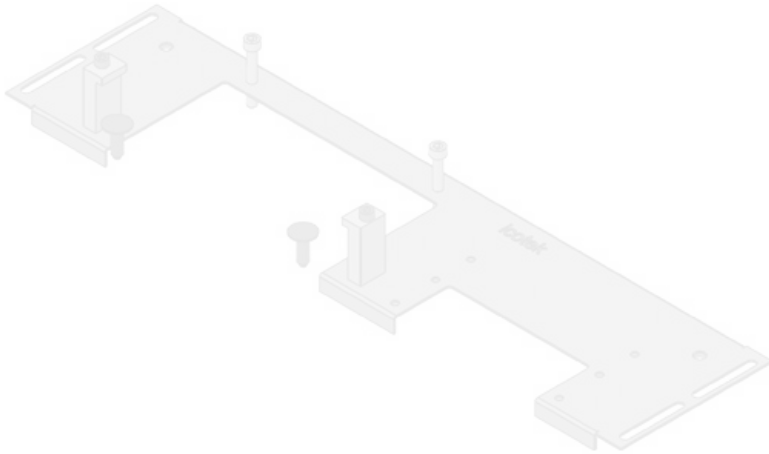

# KDR-VX25 | Plaques de fond d'armoire

pour armoires Rittal VX25 / IP54

La KDR-VX25 est une plaque de fond d'armoire monobloc, à assembler sur les bases de l'armoire. Ces plaques sont déjà équipées de découpes pour les systèmes passe-câble [KEL-U](#), [KEL-FA](#), [KEL-QUICK](#) ou [KEL-JUMBO](#).

## Avantages

- Assemblage facile des KEL-U, KEL-FA, KEL-QUICK ou KEL-JUMBO
- L'ajout de barres KDR-CEM-PFM est possible
- Présence de trous taraudés pour ajout de tresses de masse
- Idéal pour la maintenance et le retrofit
- La réserve peut être prévue en amont
- Solution peu encombrante
- Aucun travail de tôlerie supplémentaire requis
- De gros connecteurs peuvent facilement être insérés

## Types et tailles de produits

N° de cde	<b>44300</b>	Pour largeur	<b>600 mm</b>
EAN	<b>4251269336</b>	d'armoire	
	<b>430</b>	Taille de	<b>452 mm</b>
Unité	<b>1</b>	l'ouverture en	
d'emballage		bas de	
Longueur	<b>488 mm</b>	l'armoire	
Largeur	<b>100 mm</b>	Convient pour	<b>2 × KEL-U 24</b>
Hauteur	<b>12 mm</b>	passer-câbles:	<b>/ KEL-FA 24 /</b>
Longueur	<b>488 mm</b>		<b>KEL-QUICK</b>
totale de la			<b>24</b>
plaque de fond		Convient pour	<b>Rittal VX25</b>
		armoire	

N° de cde	<b>44301</b>	Pour largeur	<b>600 mm</b>
EAN	<b>4251269336</b>	d'armoire	
	<b>447</b>	Taille de	<b>452 mm</b>
Unité	<b>1</b>	l'ouverture en	
d'emballage		bas de	
Longueur	<b>488 mm</b>	l'armoire	
Largeur	<b>120 mm</b>	Convient pour	<b>1 x KEL-</b>
Hauteur	<b>12 mm</b>	passer-câbles:	<b>JUMBO 2   1</b>
Longueur	<b>488 mm</b>		<b>x KEL-U 24 /</b>
totale de la			<b>KEL-FA 24 /</b>
plaque de fond			<b>KEL-QUICK</b>
			<b>24</b>
		Convient pour	<b>Rittal VX25</b>
		armoire	