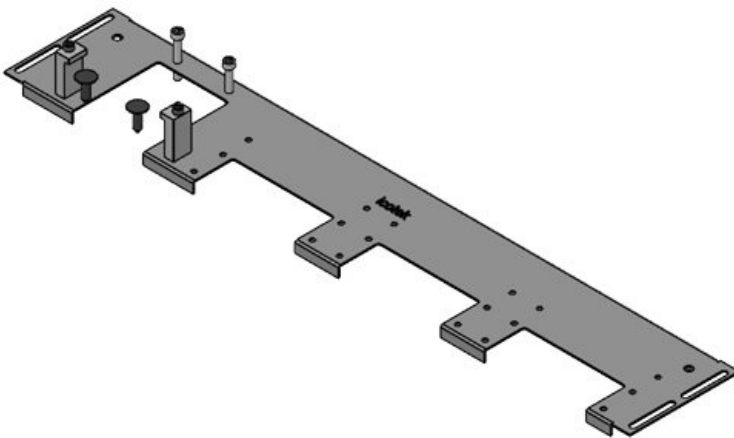

N° de cde	44304	Pour largeur	800 mm
EAN	4251269336	d'armoire	
	478	Taille de	652 mm
Unité	1	l'ouverture en	
d'emballage		bas de	
Longueur	688 mm	l'armoire	
Largeur	120 mm	Convient pour	1 × KEL-
Hauteur	12 mm	passer-câbles:	JUMBO 1 | 3
Longueur	688 mm		× KEL-U 24 /
totale de la			KEL-FA 24 /
plaque de fond			KEL-QUICK
			24
		Convient pour	Rittal VX25
		armoire