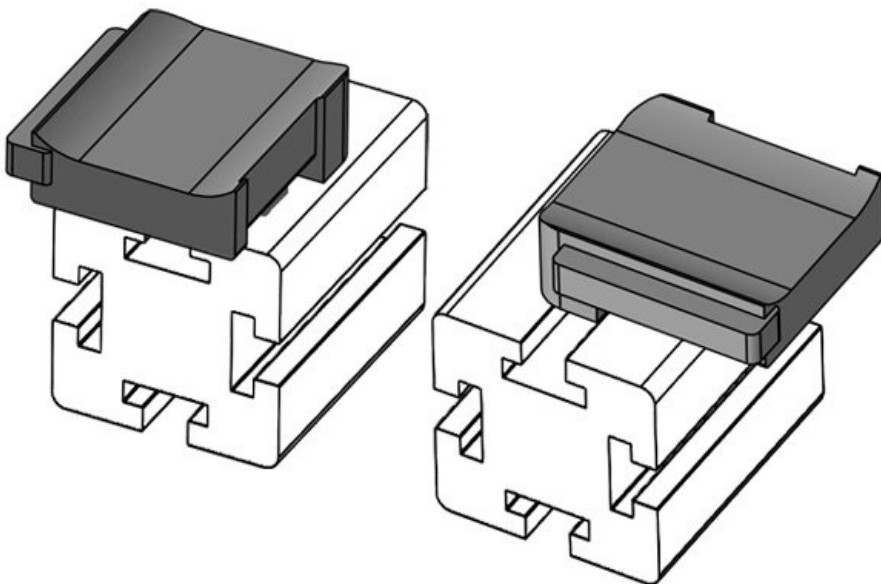

N° de cde **61063** Hauteur de **19 mm**
EAN **4251269333** montage
507
Unité **10**
d'emballage
Convient pour **KLKB 300 x**
: **17, KLB 15,**
KLB 20, KLB
25
Longueur **43 mm**
Largeur **36,5 mm**
Hauteur **24,5 mm**