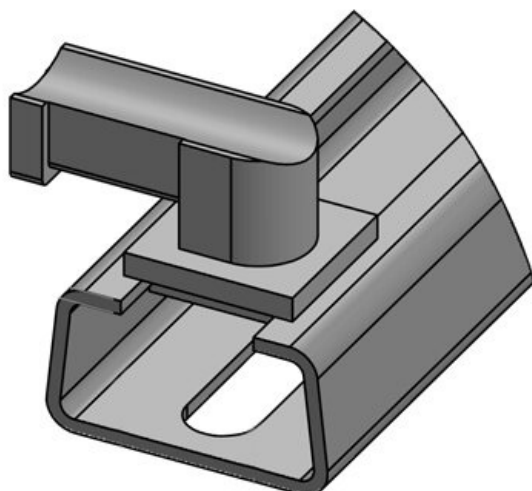

N° de cde	61076	Hauteur de	16,5 mm
EAN	4251269334	montage	
	771		
Unité	10		
d'emballage			
Convient pour	KLKB 200 x		
:	13, KLB 10,		
	KLB 15		
Longueur	38 mm		
Largeur	20 mm		
Hauteur	21 mm