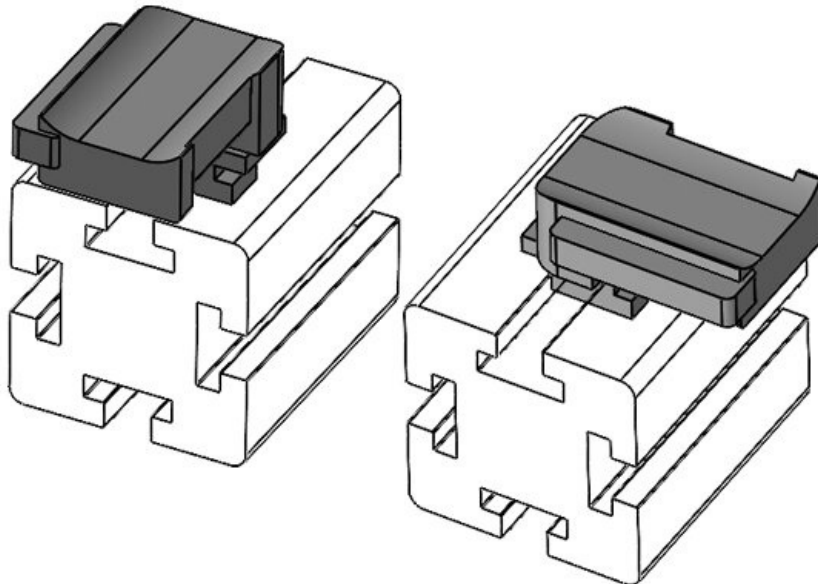

KBH-R 12 Bosch Rexroth G8

N° de cde
EAN
Unité d'emballage
Convient pour :

61054
4251269331534
10
KLKB 200 x 13, KLB 10, KLB 15
34 mm
13,5 mm
22,5 mm

Hauteur de montage

16,5 mm

Longueur
Largeur
Hauteur

KBH-R 12 Bosch Rexroth G8

N° de cde
EAN
Unité d'emballage
Convient pour :

61054.9005
4251269331725
50
KLKB 200 x 13, KLB 10, KLB 15
15
34 mm
13,5 mm
22,5 mm

Hauteur de montage

16,5 mm

Longueur
Largeur
Hauteur

KBH-R 24 Bosch Rexroth G8

N° de cde **61055** Hauteur de **18 mm**
EAN **4251269331** montage
541
Unité **10**
d'emballage
Convient pour **KLKB 200 x**
: **13, KLB 10,**
KLB 15, KLB
20
Longueur **38 mm**
Largeur **24,5 mm**
Hauteur **22,5 mm**