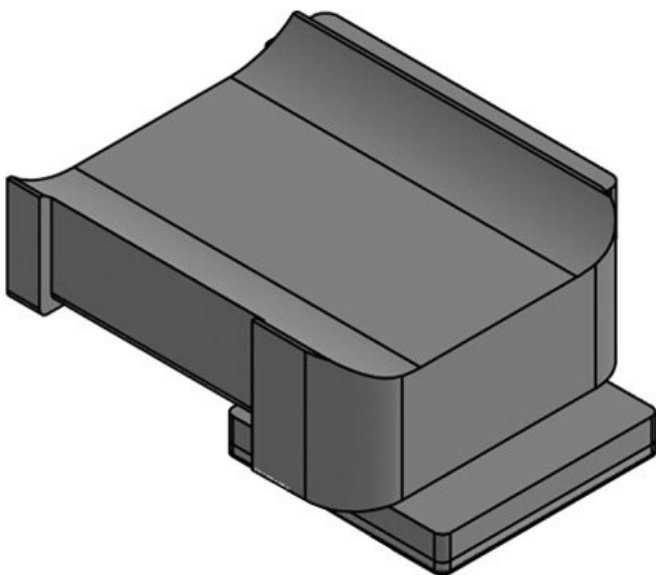

KBH-KS 36

N° de cde **61082.9005**
EAN **4251269334**
917
Unité **50**
d'emballage
Convient pour **KLKB 300 x**
: **17, KLB 15,**
KLB 20, KLB
25
Longueur **50,5 mm**
Largeur **27 mm**
Hauteur **20 mm**