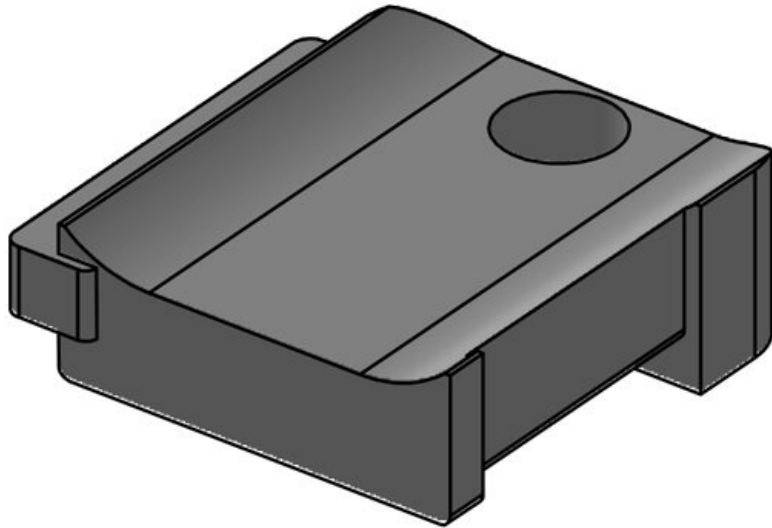

N° de cde	61032	Nombre de	1
EAN	4251269331	trous de vis	
	374	Diamètre trous	5,3 mm
Unité d'emballage	10	de vis	
Convient pour	KLKB 300 x		
:	17, KLB 15,		
	KLB 20, KLB		
	25		
Longueur	43 mm		
Largeur	36,5 mm		
Hauteur	16 mm