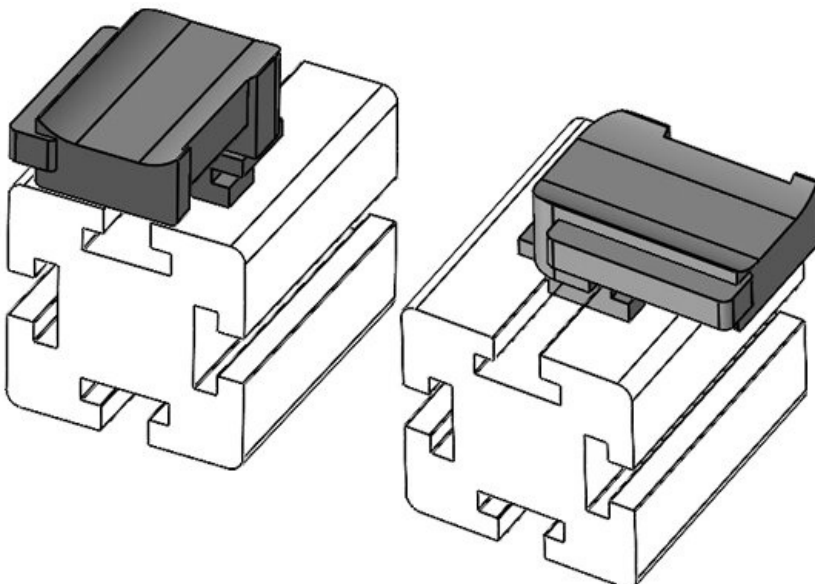

KBH-R 24 MiniTec G8

N° de cde	61049	Hauteur de	18 mm
EAN	4251269331	montage	
	480		
Unité	10		
d'emballage			
Convient pour	KLKB 200 x		
:	13, KLB 10,		
	KLB 15, KLB		
	20		
Longueur	38 mm		
Largeur	24,5 mm		
Hauteur	24 mm