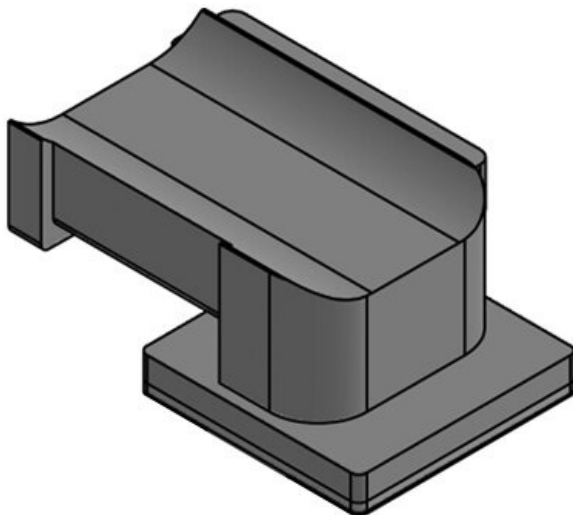

N° de cde **61081.9005**
EAN **4251269334**
900
Unité **50**
d'emballage
Convient pour **KLKB 200 x**
: **13, KLB 10,**
KLB 15, KLB
20
Longueur **45,5 mm**
Largeur **27 mm**
Hauteur **19 mm**