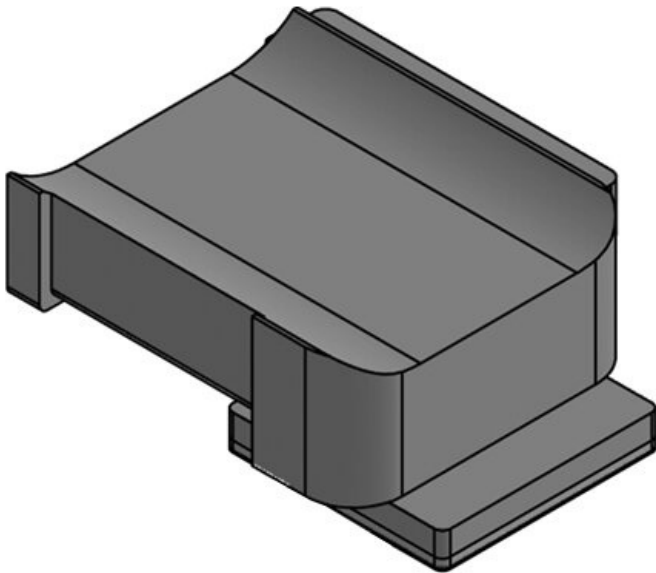

KBH-KS 36

N° de cde **61082**
EAN **4251269334**
870
Unité **10**
d'emballage
Convient pour **KLKB 300 x**
: **17, KLB 15,**
KLB 20, KLB
25
Longueur **50,5 mm**
Largeur **27 mm**
Hauteur **20 mm**