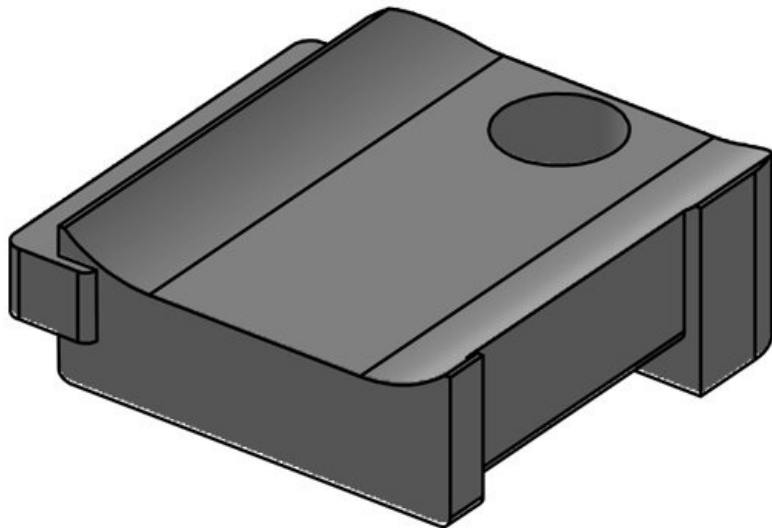

N° de cde	61032.9005	Nombre de	1
EAN	4251269331	trous de vis	
	619	Diamètre trous	5,3 mm
Unité d'emballage	50	de vis	
Convient pour	KLKB 300 x		
:	17, KLB 15,		
	KLB 20, KLB		
	25		
Longueur	43 mm		
Largeur	36,5 mm		
Hauteur	16 mm