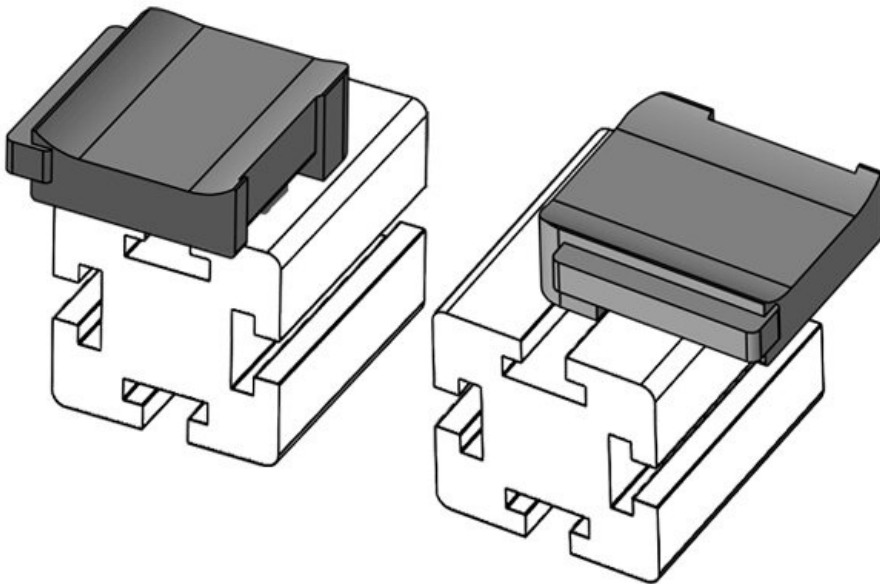

KBH-R 36 MiniTec G8

N° de cde	61050	Hauteur de	19 mm
EAN	4251269331	montage	
	497		
Unité	10		
d'emballage			
Convient pour	KLKB 300 x		
:	17, KLB 15,		
	KLB 20, KLB		
	25		
Longueur	43 mm		
Largeur	36,5 mm		
Hauteur	23 mm