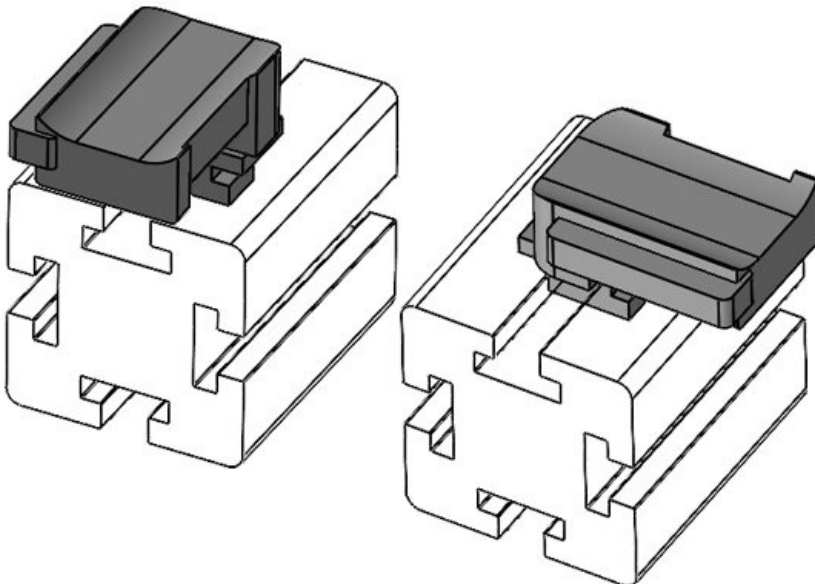

KBH-R 24 80/20 (25 x 25 mm)

N° de cde **61085.9005** Hauteur de montage **18 mm**
EAN **4251269334986**
Unité d'emballage **50**
Convient pour : **KLKB 200 x 13, KLB 10, KLB 15, KLB 20**
Longueur **38 mm**
Largeur **24,5 mm**
Hauteur **23 mm**