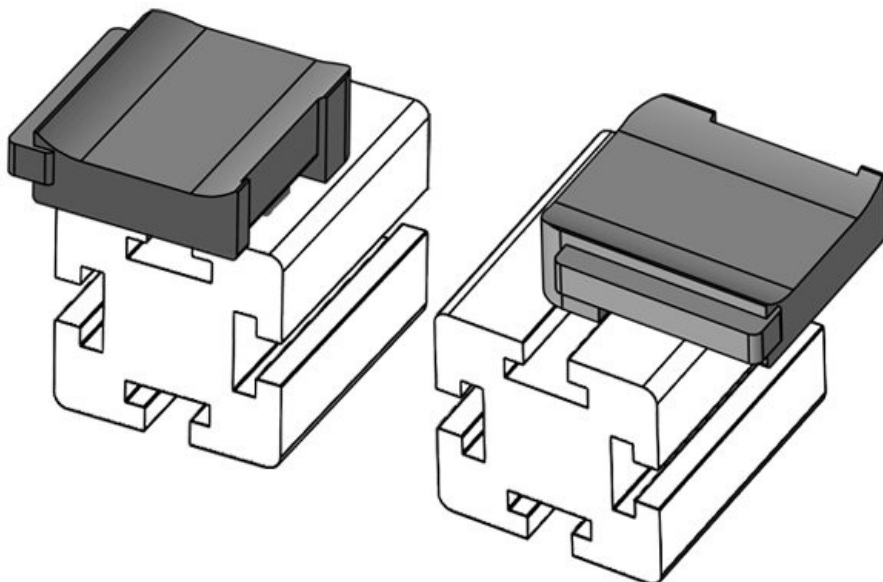

KBH-R 36 Bosch Rexroth G10

N° de cde	61059	Hauteur de	19 mm
EAN	4251269331	montage	
	589		
Unité	10		
d'emballage			
Convient pour	KLKB 300 x		
:	17, KLB 15,		
	KLB 20, KLB		
	25		
Longueur	43 mm		
Largeur	36,5 mm		
Hauteur	26 mm