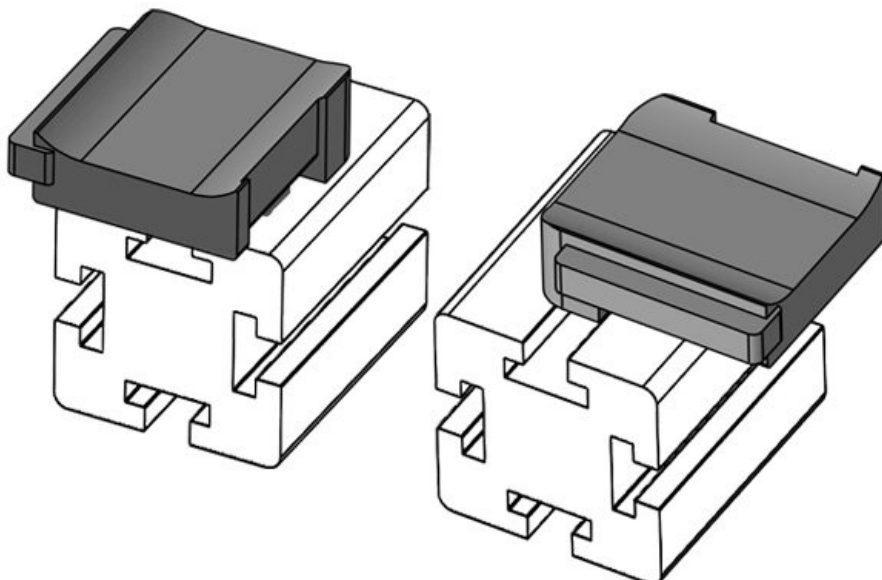

N° de cde **61067.9005** Hauteur de **19 mm**
EAN **4251269333** montage
620
Unité **10**
d'emballage
Convient pour **KLKB 300 x**
:
17, KLB 15,
KLB 20, KLB
25
Longueur **43 mm**
Largeur **36,5 mm**
Hauteur **24,5 mm**