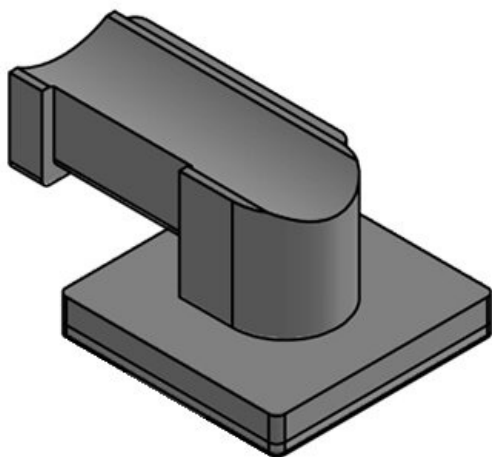

KBH-KS 12

N° de cde **61080.9005**
EAN **4251269334**
894
Unité **50**
d'emballage
Convient pour **KLKB 200 x**
: **13, KLB 10,**
KLB 15
Longueur **41 mm**
Largeur **27 mm**
Hauteur **18 mm**