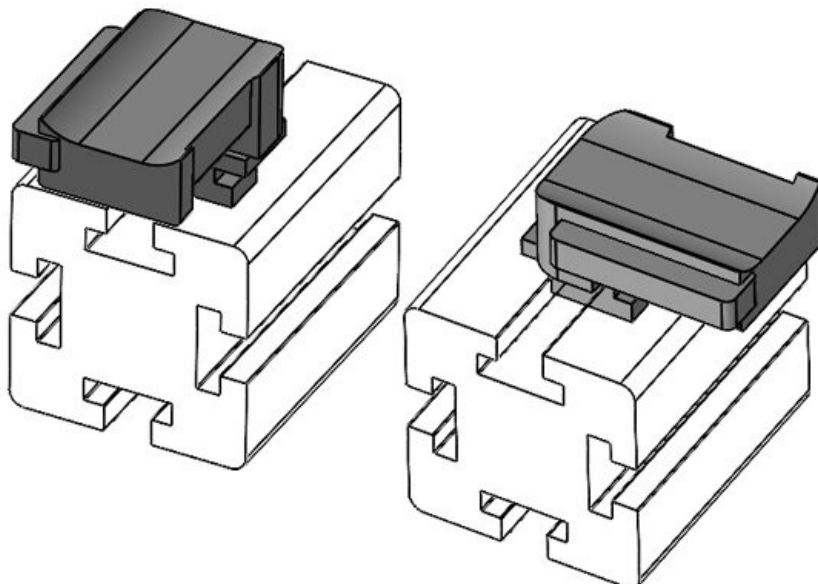

KBH-R 24 Bosch Rexroth G8

N° de cde **61055.9005** Hauteur de **18 mm**
EAN **4251269331** montage
732
Unité **50**
d'emballage
Convient pour **KLKB 200 x**
: **13, KLB 10,**
KLB 15, KLB
20
Longueur **38 mm**
Largeur **24,5 mm**
Hauteur **22,5 mm**