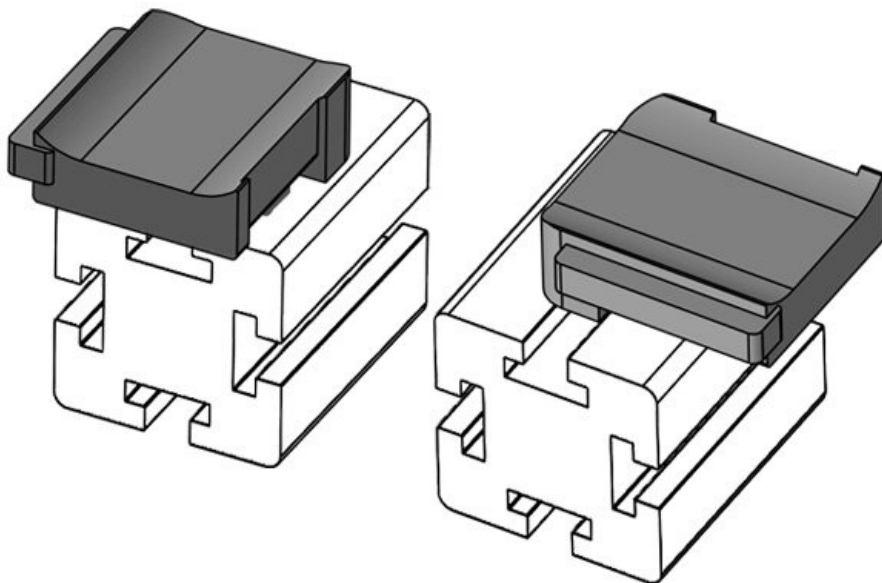

N° de cde **61067** Hauteur de **19 mm**
EAN **4251269333** montage
583
Unité **10**
d'emballage
Convient pour **KLKB 300 x**
:
17, KLB 15,
KLB 20, KLB
25
Longueur **43 mm**
Largeur **36,5 mm**
Hauteur **24,5 mm**