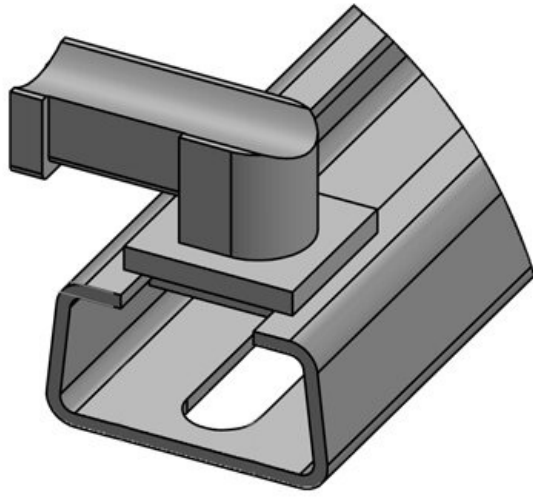

N° de cde	61076.9005	Hauteur de	16,5 mm
EAN	4251269334	montage	
	818		
Unité	50		
d'emballage			
Convient pour	KLKB 200 x		
:	13, KLB 10,		
	KLB 15		
Longueur	38 mm		
Largeur	20 mm		
Hauteur	21 mm		

N° de cde	61071	Hauteur de montage	14,8 mm
EAN	4251269333682		
Unité d'emballage	10		
Convient pour :	KLKB 200 x 13, KLB 10, KLB		
	15, KLB 20		
Longueur	46 mm		
Largeur	22,5 mm		
Hauteur	21,3 mm		

N° de cde	61077	Hauteur de montage	17,8 mm
EAN	4251269334788		
Unité d'emballage	10		
Convient pour :	KLKB 200 x 13, KLB 10, KLB		
	15, KLB 20		
Longueur	42,5 mm		
Largeur	20 mm		
Hauteur	22,3 mm		

N° de cde	61077.9005	Hauteur de montage	17,8 mm
EAN	4251269334825		
Unité d'emballage	50		
Convient pour :	KLKB 200 x 13, KLB 10, KLB		
	15, KLB 20		
Longueur	42,5 mm		
Largeur	20 mm		
Hauteur	22,3 mm		

N° de cde	61078	Hauteur de montage	19 mm
EAN	4251269334795		
Unité d'emballage	10		
Convient pour :	KLKB 200 x 13, KLB 10, KLB		
	15, KLB 20		
Longueur	47,5 mm		
Largeur	20 mm		
Hauteur	23,5 mm