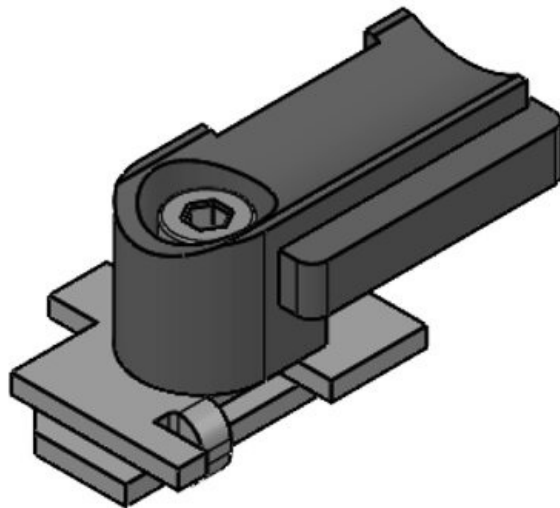

N° de cde	61070	Hauteur de	13,5 mm
EAN	4251269333	montage	
	675		
Unité	10		
d'emballage			
Convient pour	KLKB 200 x		
:	13, KLB 10,		
	KLB 15		
Longueur	41 mm		
Largeur	22,5 mm		
Hauteur	20 mm