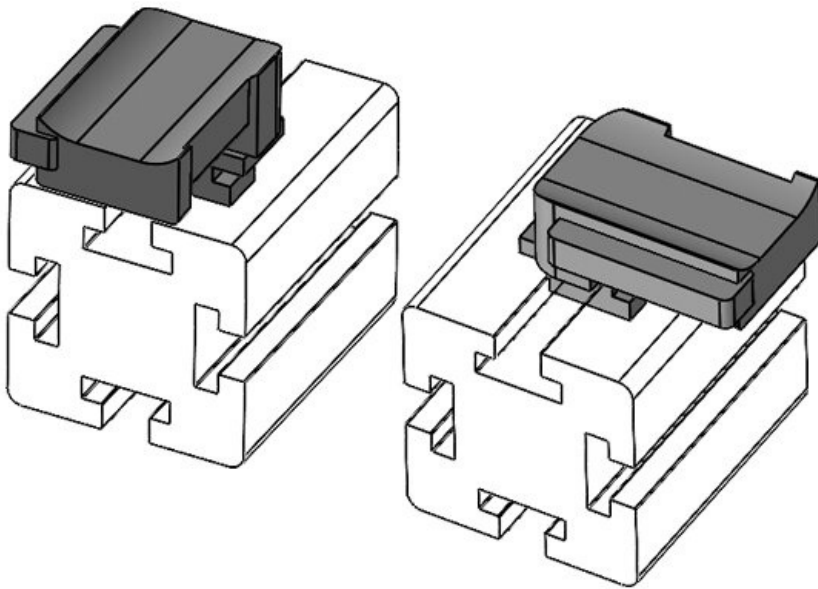

61065.9005
4251269333606
50
KLKB 200 x 13, KLB 10, KLB
15
34 mm
13,5 mm
24,5 mm

Hauteur de montage **16,5 mm**

Longueur
Largeur
Hauteur

N° de cde	61066	Hauteur de	18 mm
EAN	4251269333	montage	
	576		
Unité	10		
d'emballage			
Convient pour	KLKB 200 x		
:	13, KLB 10,		
	KLB 15, KLB		
	20		
Longueur	38 mm		
Largeur	24,5 mm		
Hauteur	26 mm		