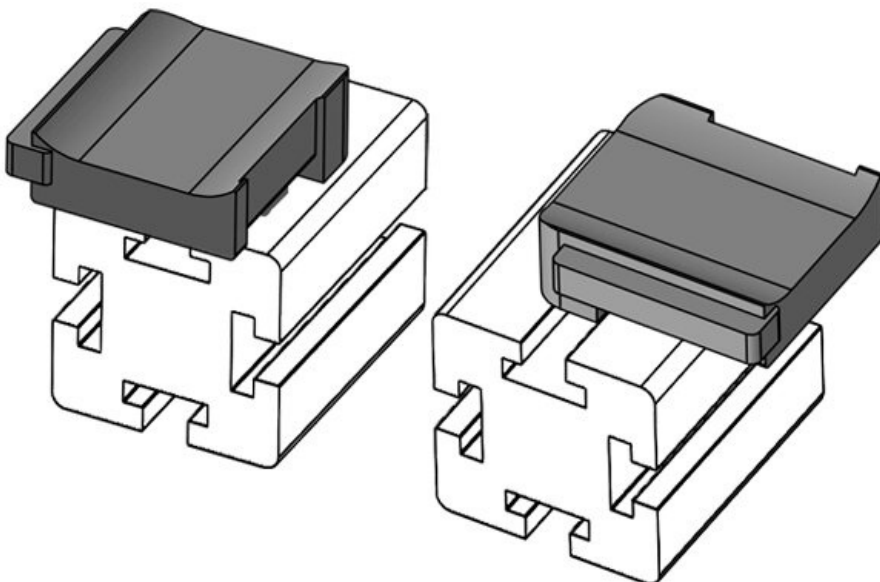

KBH-R 36 MiniTec G8

N° de cde	61050.9005	Hauteur de	19 mm
EAN	4251269331	montage	
	688		
Unité	50		
d'emballage			
Convient pour	KLKB 300 x		
:	17, KLB 15,		
	KLB 20, KLB		
	25		
Longueur	43 mm		
Largeur	36,5 mm		
Hauteur	23 mm