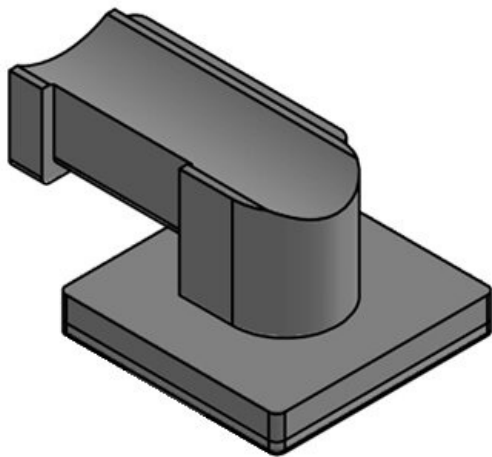

KBH-KS 12

N° de cde **61080**
EAN **4251269334**
856
Unité **10**
d'emballage
Convient pour **KLKB 200 x**
: **13, KLB 10,**
KLB 15
Longueur **41 mm**
Largeur **27 mm**
Hauteur **18 mm**