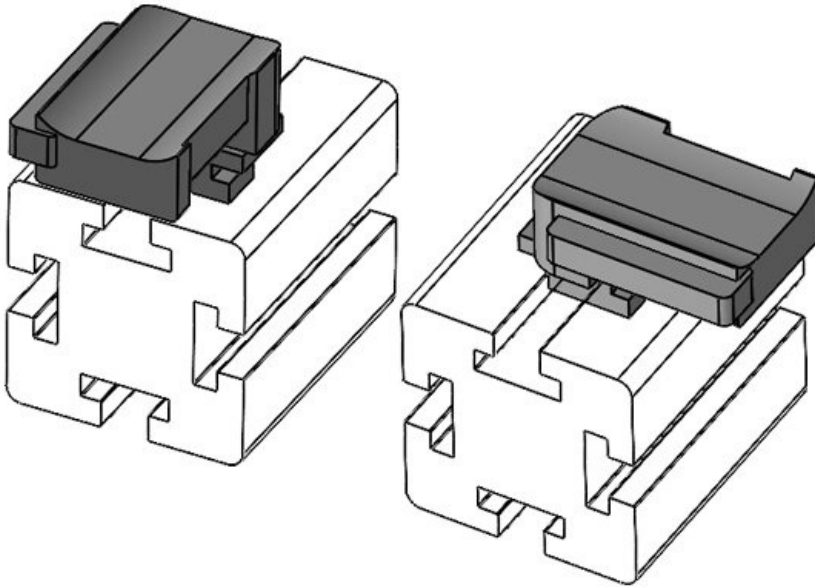

KBH-R 12 80/20 (25 x 25 mm)

N° de cde **61084**
EAN **4251269334931**
Unité d'emballage **10**
Convient pour : **KLKB 200 x 13, KLB 10, KLB 15**
Longueur **34 mm**
Largeur **13,5 mm**
Hauteur **19 mm**

Hauteur de montage **16,5 mm**

KBH-R 12 80/20 (25 x 25 mm)

N° de cde **61084.9005**
EAN **4251269334979**
Unité d'emballage **50**
Convient pour : **KLKB 200 x 13, KLB 10, KLB 15**
Longueur **34 mm**
Largeur **13,5 mm**
Hauteur **19 mm**

Hauteur de montage **16,5 mm**

KBH-R 24 80/20 (25 x 25 mm)

N° de cde **61085** Hauteur de montage **18 mm**
EAN **4251269334948**
Unité d'emballage **10**
Convient pour : **KLKB 200 x 13, KLB 10, KLB 15, KLB 20**
Longueur **38 mm**
Largeur **24,5 mm**
Hauteur **23 mm**