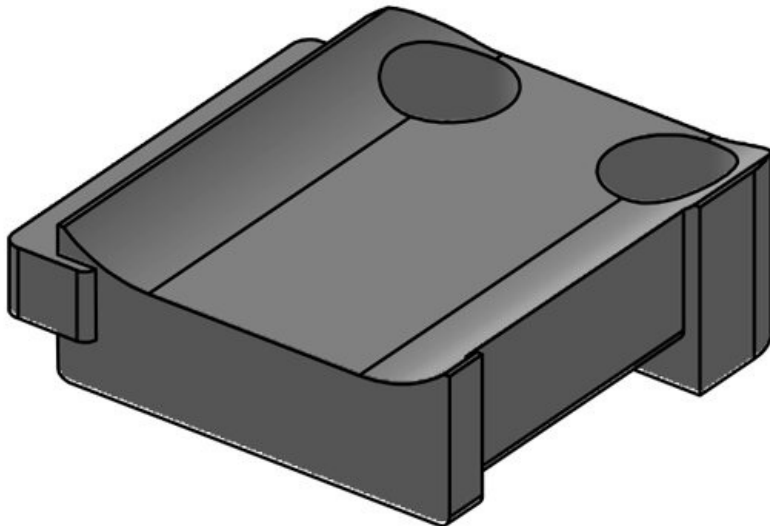

KBH-S 36-2 M5

N° de cde	61033.9005	Nombre de	2
EAN	4251269331	trous de vis	
	626	Diamètre trous	5,3 mm
Unité	50	de vis	
d'emballage			
Convient pour	KLKB 300 x		
:	17, KLB 15,		
	KLB 20, KLB		
	25		
Longueur	43 mm		
Largeur	36,5 mm		
Hauteur	16 mm