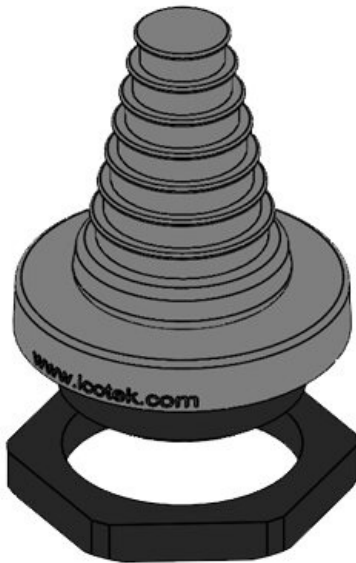

KEL-DPF 40|12-27 gy

N° de cde	42654	Hauteur de	54,9 mm
EAN	4251269309	montage	
	106	Diamètre	54 mm
Unité	5	extérieur	
d'emballage		Découpe,	40,4 mm
Pour nombre	1	ronde	
max. de câbles		Découpe,	M40
Diamètre max.	27 mm	métrique	
du câble		Filetage	M40 × 1,5
Couleur	gris	Longueur	11 mm
	(semblable à	filetage	
	RAL 7035)	Pour diamètres	1 x 12 - 27
Hauteur	65,9 mm	de câble	mm