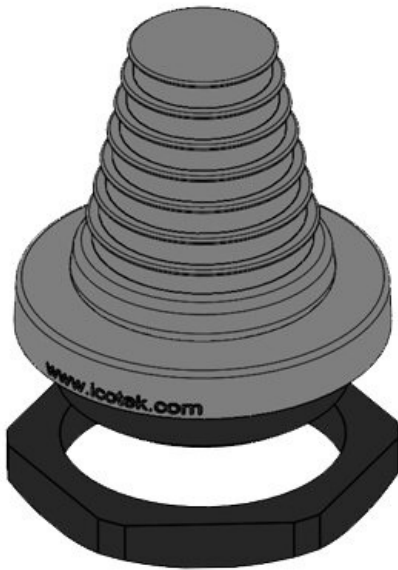

N° de cde	<b>50653</b>	Hauteur de montage	<b>49,4 mm</b>
EAN	<b>4251269315</b>	Diamètre extérieur	<b>46 mm</b>
Unité d'emballage	<b>5</b>	Découpe, ronde	<b>32,3 mm</b>
Pour nombre max. de câbles	<b>1</b>	Découpe, métrique	<b>M32</b>
Diamètre max. du câble	<b>18 mm</b>	Filetage	<b>M32 x 1,5</b>
Couleur	<b>noir</b>	Longueur filetage	<b>11 mm</b>
Hauteur	<b>60,4 mm</b>	Pour diamètres de câble	<b>1 x 6 - 18 mm</b>

KEL-DPF 40|12-27 gy

N° de cde	<b>42654</b>	Hauteur de	<b>54,9 mm</b>
EAN	<b>4251269309</b>	montage	
	<b>106</b>	Diamètre	<b>54 mm</b>
Unité	<b>5</b>	extérieur	
d'emballage		Découpe,	<b>40,4 mm</b>
Pour nombre	<b>1</b>	ronde	
max. de câbles		Découpe,	<b>M40</b>
Diamètre max.	<b>27 mm</b>	métrique	
du câble		Filetage	<b>M40 × 1,5</b>
Couleur	<b>gris</b>	Longueur	<b>11 mm</b>
	<b>(semblable à</b>	filetage	
	<b>RAL 7035)</b>	Pour diamètres	<b>1 x 12 - 27</b>
Hauteur	<b>65,9 mm</b>	de câble	<b>mm</b>

KEL-DPF 40|12-27 bk

N° de cde	<b>50654</b>	Hauteur de	<b>54,9 mm</b>
EAN	<b>4251269315</b>	montage	
	<b>053</b>	Diamètre	<b>54 mm</b>
Unité	<b>5</b>	extérieur	
d'emballage		Découpe,	<b>40,4 mm</b>
Pour nombre	<b>1</b>	ronde	
max. de câbles		Découpe,	<b>M40</b>
Diamètre max.	<b>27 mm</b>	métrique	
du câble		Filetage	<b>M40 × 1,5</b>
Couleur	<b>noir</b>	Longueur	<b>11 mm</b>
Hauteur	<b>65,9 mm</b>	filetage	
		Pour diamètres	<b>1 x 12 - 27</b>
		de câble	<b>mm</b>

N° de cde	<b>42655</b>	Hauteur de montage	<b>54,9 mm</b>
EAN	<b>4251269309</b>	Diamètre extérieur	<b>64 mm</b>
Unité d'emballage	<b>5</b>	Découpe, ronde	<b>50,4 mm</b>
Pour nombre max. de câbles	<b>1</b>	Découpe, métrique	<b>M50</b>
Diamètre max. du câble	<b>36 mm</b>	Filetage	<b>M50 x 1,5</b>
Couleur	<b>gris (semblable à RAL 7035)</b>	Longueur filetage	<b>11 mm</b>
Hauteur	<b>65,9 mm</b>	Pour diamètres de câble	<b>1 x 22 - 36 mm</b>