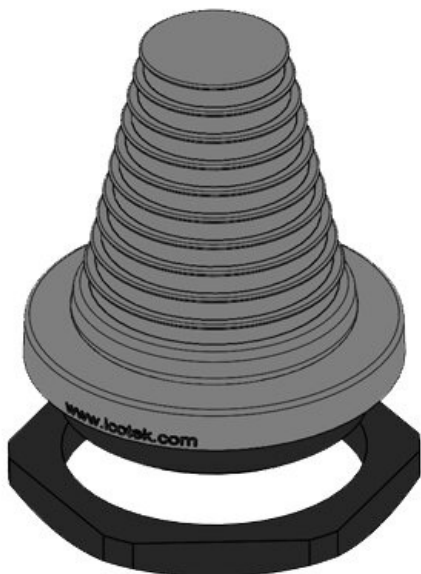

KEL-DPF 63|27-50 gy

N° de cde	42656	Hauteur de montage	71,4 mm
EAN	4251269309120	Diamètre extérieur	77 mm
Unité d'emballage	5	Découpe, ronde	63,4 mm
Pour nombre max. de câbles	1	Découpe, métrique	M63
Diamètre max. du câble	50 mm	Filetage	M63 × 1,5
Couleur	gris (semblable à RAL 7035)	Longueur filetage	11 mm
Hauteur	82,4 mm	Pour diamètres de câble	1 x 27 - 50 mm