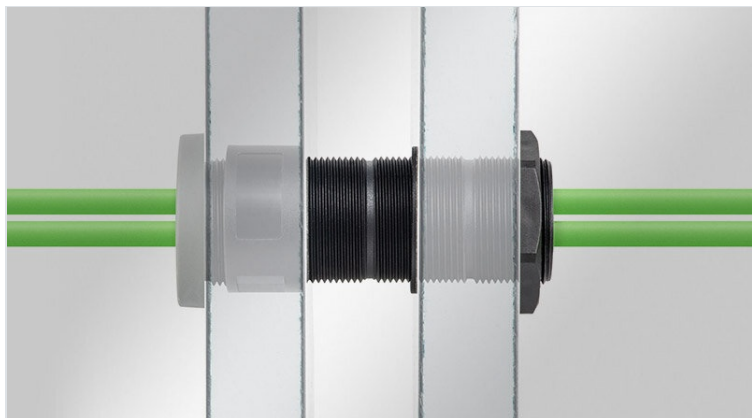

# TE | Prolongador de rosca

para prensaestopas y pasacables M32 / M50 / M63

Los [prensaestopas](#) y [pasacables](#) de icotek con roscas de paso 1.5mm se sujetan mediante una contratuerca. En ciertos casos la longitud de la rosca no es suficiente para atravesar la pared, por ejemplo en paneles sandwich o muros de hormigón. Para ello icotek ofrece una práctica solución: ¡El prolongador de rosca de icotek!

El prolongador de rosca de icotek está disponible en 3 tallas (M32, M50 y M63) y 3 longitudes: 35, 60 y 120mm) representando una innovación en la gestión del cableado. Las distintas longitudes pueden combinarse y acoplarse consiguiendo longitudes mayores o menores. Las extensiones también se pueden acortar en los puntos especificados para lograr un espaciado aún más preciso. Gracias a su estabilidad mecánica se pueden concatenar cualquier número de prolongadores.

## Ventajas y beneficios

- Numerosas aplicaciones en distintas industrias tales como construcción, domótica, autocaravanas, salas limpias y muchas más
- Ideal para paneles tipo sandwich y paredes gruesas
- Se mantiene la protección IP del pasacables o prensaestopas
- Extensiones casi infinitas
- Se puede recortar la longitud del prolongador mediante un sistema retráctil
- Las extensiones se pueden acortar en los puntos especificados
- Muecas para llave inglesa facilitando así el apriete
- Válido para pasacables icotek de rosca M32, M50 y M63

Ref.	<b>52301</b>	Tipo de llave	<b>SW 35</b>
EAN	<b>4251269332</b>	Recorte	<b>37 mm</b>
	<b>456</b>	circular	
Unidad de embalaje	<b>5</b>	Rosca	<b>M32 x 1,5</b>
Máximo diámetro del cable	<b>25 mm</b>		
Color	<b>Negro</b>		
Largo	<b>60 mm</b>		
Diámetro externo	<b>36,5 mm</b>		