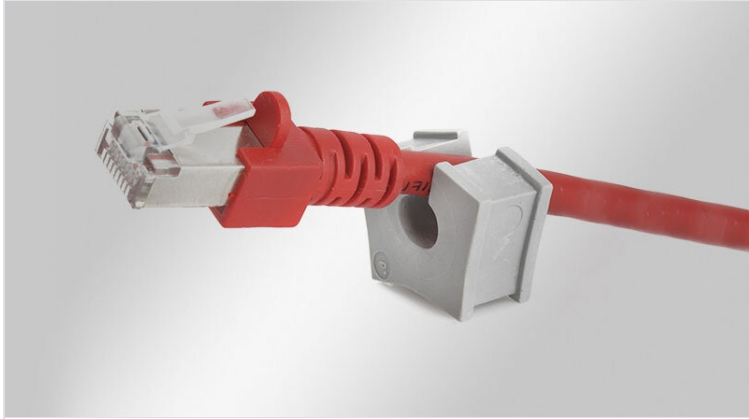

# QT | Insertos para sistemas QUICK

para cables con Ø 1 -15 mm / IP54

Los insertos QT para cables se utilizan con los siguientes componentes de entrada de cables:

- Pasamuros partidos [KEL-QUICK](#) / [KEL-QTA](#)
- Prensaestopas partidos [QVT](#) / [QVT-CLICK](#)

Los insertos QT permiten sellar los cables con IP54.

La gama de modelos QT está diseñada para diámetros de cables desde 1 hasta 15 mm.

Se debe tener en cuenta que la cara plana del inserto debe mirar a la unión de los dos marcos del pasamuros.

## Ventajas y beneficios

- Facilita el paso de cables conectorizados a través de pasamuros y prensaestopas partidos
- Disponible para una gran variedad de diámetros de cables
- Gran aumento de la densidad de carga, al utilizar insertos dobles o cuádruples