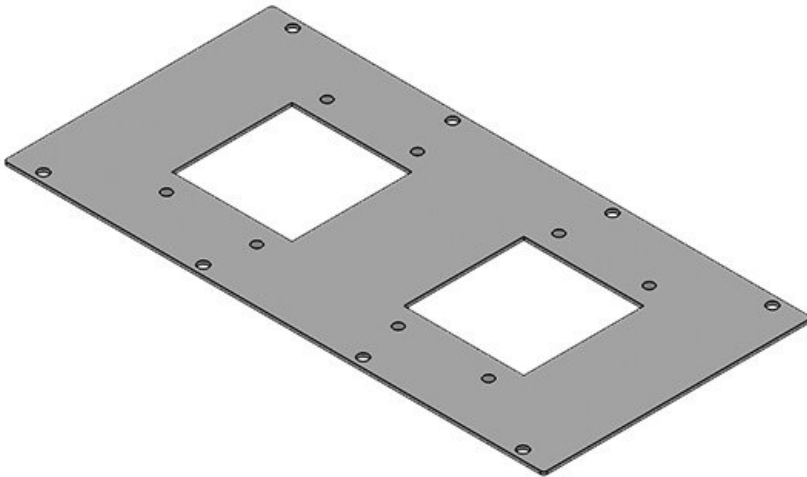

MP 4

Ref. **43888** Adecuado para **Rittal VX25,**
EAN **4251269310** armarios **Rittal TS 8**
935
Unidad de embalaje **1**
Largo **338 mm**
Ancho **168 mm**
Altura **2 mm**
Adecuado para **2 x KEL-**
pasacables: **JUMBO 1**