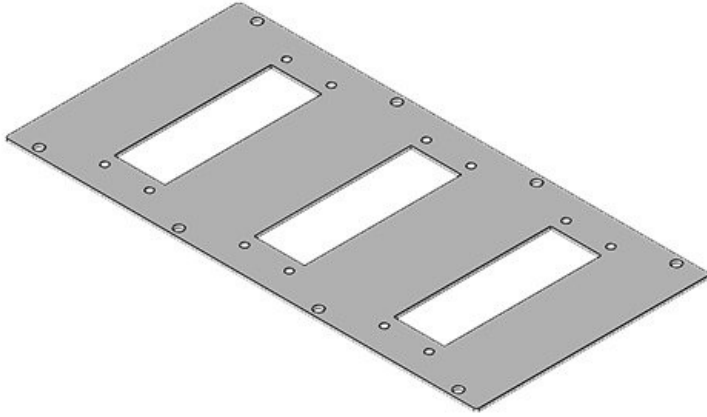

Las placas adaptadoras modulares se pueden instalar en:

- Paredes de separación de Rittal
- Bases y techos de armarios cerrados (de varios fabricantes)
- Bases de armarios de Rittal, por medio de placas de suelo KDR-BMP

La placa ciega modular sin recortes (Ref. 43882), está diseñada para cerrar recortes que no se utilizan más. Esta placa modular se puede utilizar incluso, para cerrar recortes hechos por uno mismo.

Las placas adaptadoras modulares se envían con una junta.

Especificaciones

Protección IP (EN 60529)

IP54

Material

Acero con baño de zinc
Aluminio

Ventajas y beneficios

Tipos y tamaños de productos

MP 0

Ref. **43882**
EAN **4251269310898**
Unidad de embalaje **1**
Largo **338 mm**
Ancho **168 mm**
Altura **2 mm**
Adecuado para armarios **Rittal VX25,**
Rittal TS 8

MP 1

Ref. **43891** Adecuado para **3 × KEL 24 /**
EAN **4251269310** pasacables: **KEL-U 24 /**
966 **KEL-FA 24 /**
Unidad de **1** **KEL-QUICK**
embalaje **24**
Largo **338 mm** Adecuado para **Rittal VX25,**
Ancho **168 mm** armarios **Rittal TS 8**
Altura **2 mm**
Recorte **112 × 36 mm**