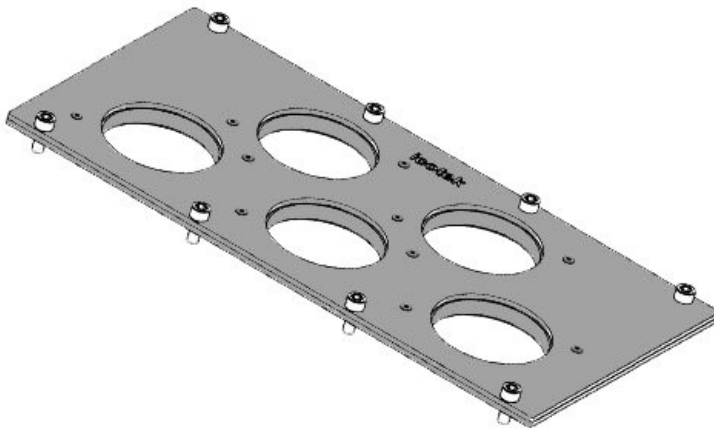

Ref.	43899	Adecuado para	5 × KEL-DPZ
EAN	4251269319	pasacables:	63 / KEL-
	020		DPZ-HD 63 /
Unidad de embalaje	1		KEL-DPZ-
Largo	338 mm		CLICK 63 /
Ancho	168 mm		KEL-SCDP-TR
Altura	3 mm		63 / KEL-DPF
Recorte circular	63,4 mm		63
		Adecuado para	Rittal VX25,
		armarios	Rittal TS 8