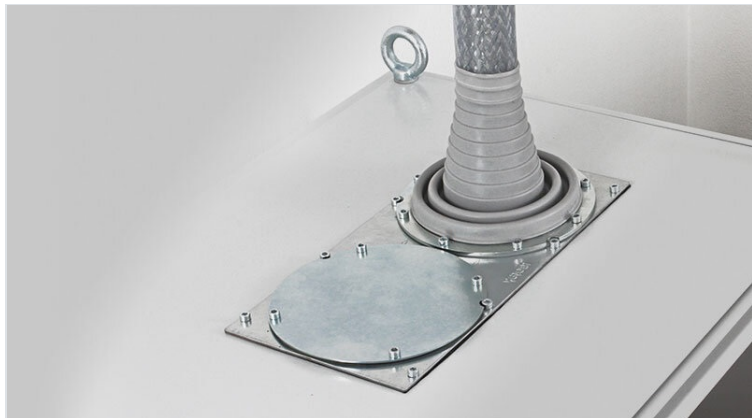

MP | Placas adaptadoras modulares

para armarios eléctricos

IP54

RoHS
compliant

REACH
COMPLIANCE

Made in
Germany

Las placas adaptadoras modulares tienen recortes para fijar la gama de pasamuros / pasacables KEL: [KEL 24](#), [KEL-U 24](#), [KEL-QUICK 24](#), [KEL-JUMBO](#), [KEL-DPE](#), [KEL-JUMBO flex](#) y [KEL-ULTRA flex](#).

Las placas adaptadoras modulares se pueden instalar en:

- Paredes de separación de Rittal
- Bases y techos de armarios cerrados (de varios fabricantes)
- Bases de armarios de Rittal, por medio de placas de suelo KDR-BMP

La placa ciega modular sin recortes (Ref. 43882), está diseñada para cerrar recortes que no se utilizan más. Esta placa modular se puede utilizar incluso, para cerrar recortes hechos por uno mismo.

Las placas adaptadoras modulares se envían con una junta.