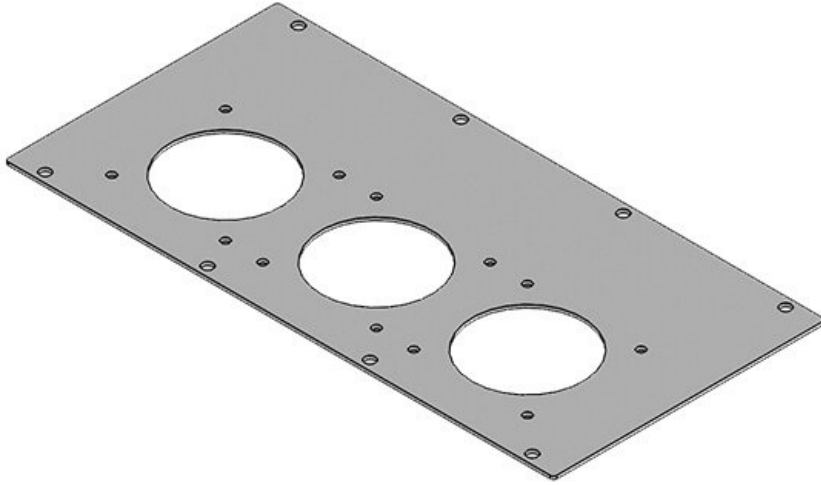

MP 7

Ref.	43889	Adecuado para 3 × KEL-
EAN	4251269310	pasacables: JUMBO flex
	942	Adecuado para Rittal VX25,
Unidad de embalaje	1	armarios Rittal TS 8
Largo	338 mm	
Ancho	168 mm	
Altura	2 mm	
Recorte circular	75,5 mm