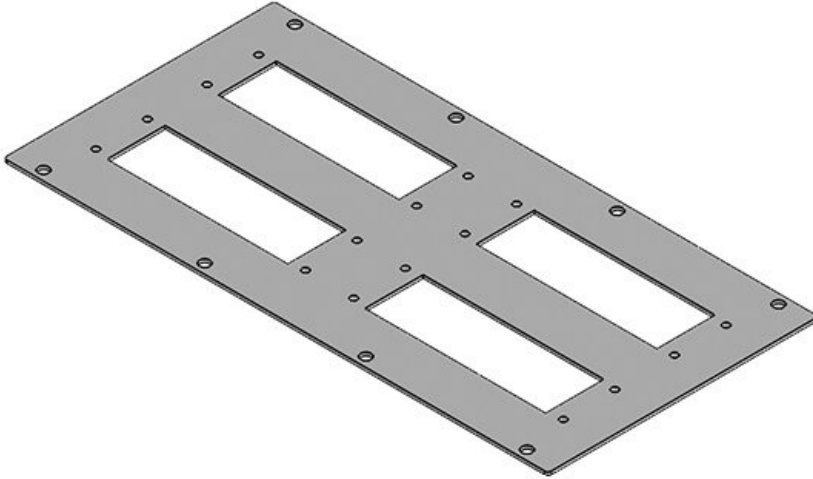

MP 2

Ref. **43890** Adecuado para **4 × KEL 24 /**
EAN **4251269310** pasacables: **KEL-U 24 /**
959 **KEL-FA 24 /**
Unidad de **1** **KEL-QUICK**
embalaje **24**
Largo **338 mm** Adecuado para **Rittal VX25,**
Ancho **168 mm** armarios **Rittal TS 8**
Altura **2 mm**
Recorte **112 × 36 mm**