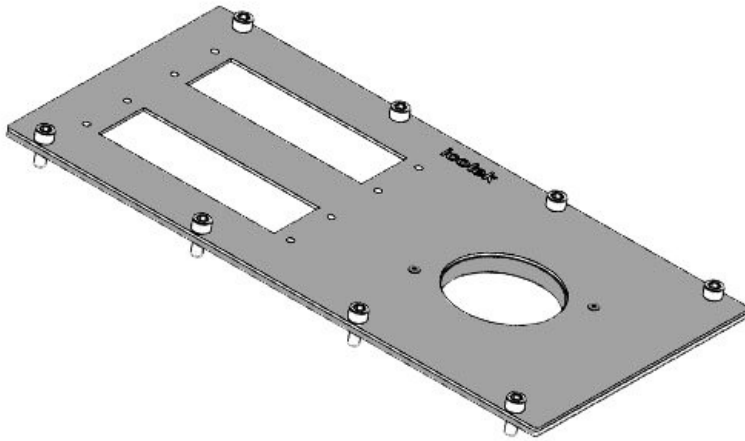

Ref.	43896	Recorte	63,4 mm
EAN	4251269320	circular	
	422	Adecuado para	2 × KEL 24 /
Unidad de embalaje	1	pasacables:	KEL-U 24 /
Largo	338 mm		KEL-FA 24 /
Ancho	168 mm		KEL-QUICK
Altura	2 mm		24, 1 × KEL-
Recorte	112 × 36 mm		DPZ 63 /
			KEL-DPZ-
			CLICK 63 /
			KEL-DPF 63
		Adecuado para	Rittal VX25,
		armarios	Rittal TS 8