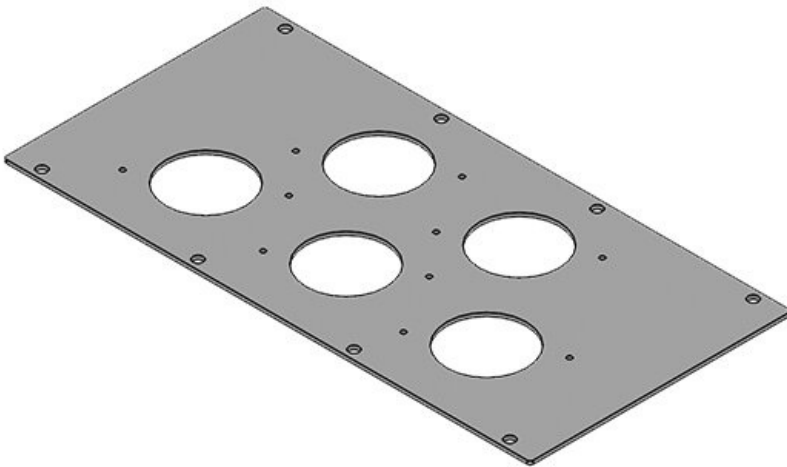

MP 6

Ref.	43883	Adecuado para	5 × KEL-DPZ
EAN	4251269310	pasacables:	50 / KEL-
	904		DPZ-HD 50 /
Unidad de embalaje	1		KEL-DPZ-
Largo	338 mm		CLICK 50 /
Ancho	168 mm		KEL-SCDP-TR
Altura	2 mm		50 / KEL-DPF
Recorte circular	50,4 mm	Adecuado para	50
		armarios	Rittal VX25,
			Rittal TS 8