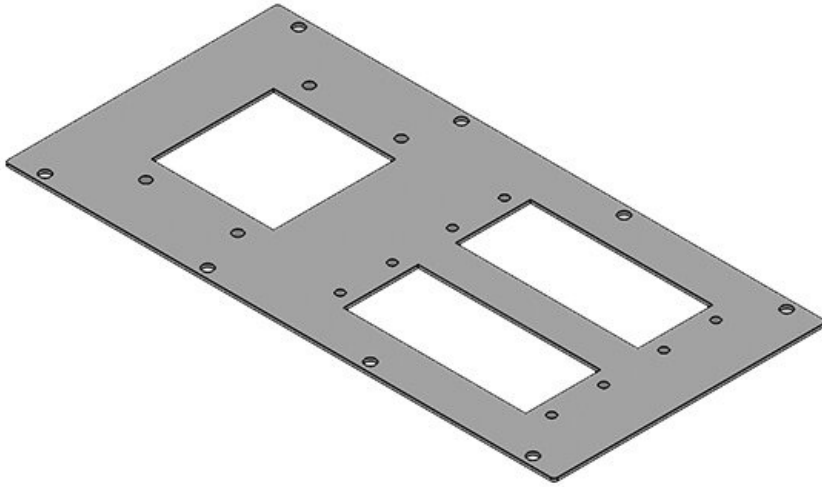

MP 5

Ref.	43887	Adecuado para	2 × KEL 24 /
EAN	4251269310	pasacables:	KEL-U 24 /
	928		KEL-FA 24 /
Unidad de embalaje	1		KEL-QUICK
Largo	338 mm		24, 1 × KEL-
Ancho	168 mm	Adecuado para	JUMBO 1
Altura	2 mm	armarios	Rittal VX25,
Recorte	112 × 36 mm		Rittal TS 8