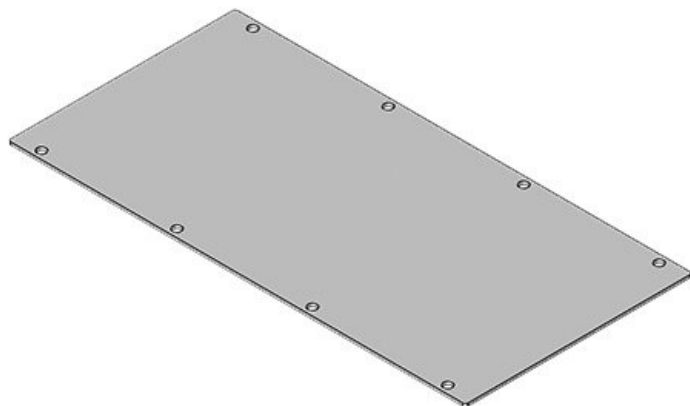

Las placas adaptadoras modulares se pueden instalar en:

- Paredes de separación de Rittal
- Bases y techos de armarios cerrados (de varios fabricantes)
- Bases de armarios de Rittal, por medio de placas de suelo KDR-BMP

La placa ciega modular sin recortes (Ref. 43882), está diseñada para cerrar recortes que no se utilizan más. Esta placa modular se puede utilizar incluso, para cerrar recortes hechos por uno mismo.

Las placas adaptadoras modulares se envían con una junta.

Especificaciones

Protección IP (EN 60529)

IP54

Material

Acero con baño de zinc
Aluminio

Ventajas y beneficios

Tipos y tamaños de productos

MP 0

Ref. **43882**
EAN **4251269310898**
Unidad de embalaje **1**
Largo **338 mm**
Ancho **168 mm**
Altura **2 mm**
Adecuado para armarios **Rittal VX25,**
Rittal TS 8

MP 1

Ref. **43891** Adecuado para **3 × KEL 24 /**
EAN **4251269310** pasacables: **KEL-U 24 /**
966 **KEL-FA 24 /**
Unidad de **1** **KEL-QUICK**
embalaje **24**
Largo **338 mm** Adecuado para **Rittal VX25,**
Ancho **168 mm** armarios **Rittal TS 8**
Altura **2 mm**
Recorte **112 × 36 mm**