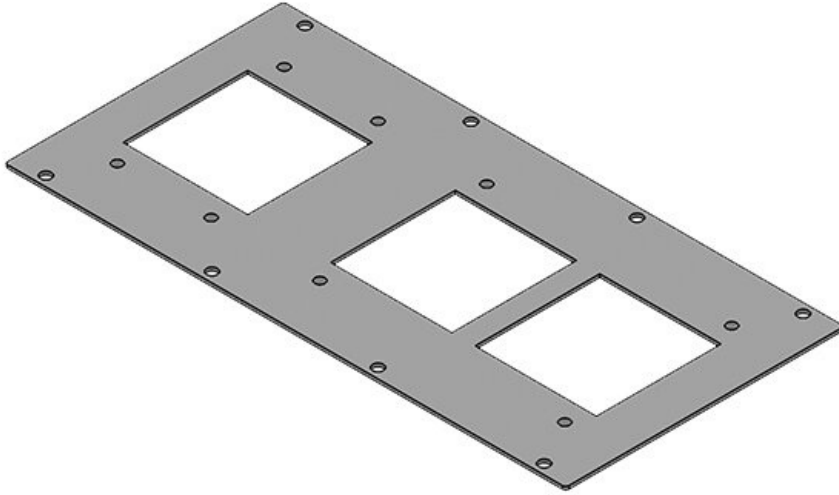

MP 3

Ref. **43886** Adecuado para **Rittal VX25,**
EAN **4251269310** armarios **Rittal TS 8**
911
Unidad de embalaje **1**
Largo **338 mm**
Ancho **168 mm**
Altura **2 mm**
Adecuado para **1 x KEL-**
pasacables: **JUMBO 1, 1 x**
KEL-JUMBO 2