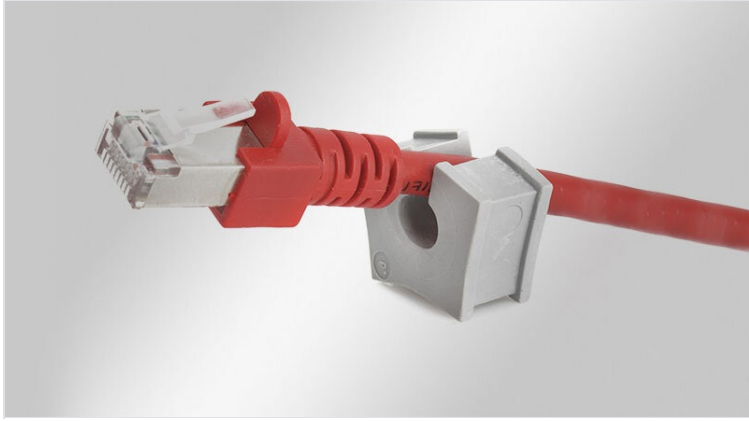

# QT | Insertos para sistemas QUICK

para cables con Ø 1 -15 mm / IP54

Los insertos QT para cables se utilizan con los siguientes componentes de entrada de cables:

- Pasamuros partidos [KEL-QUICK](#) / [KEL-QTA](#)
- Prensaestopas partidos [QVT](#) / [QVT-CLICK](#)

Los insertos QT permiten sellar los cables con IP54.

La gama de modelos QT está diseñada para diámetros de cables desde 1 hasta 15 mm.

Se debe tener en cuenta que la cara plana del inserto debe mirar a la unión de los dos marcos del pasamuros.

## Ventajas y beneficios

- Facilita el paso de cables conectorizados a través de pasamuros y prensaestopas partidos
- Disponible para una gran variedad de diámetros de cables
- Gran aumento de la densidad de carga, al utilizar insertos dobles o cuádruples