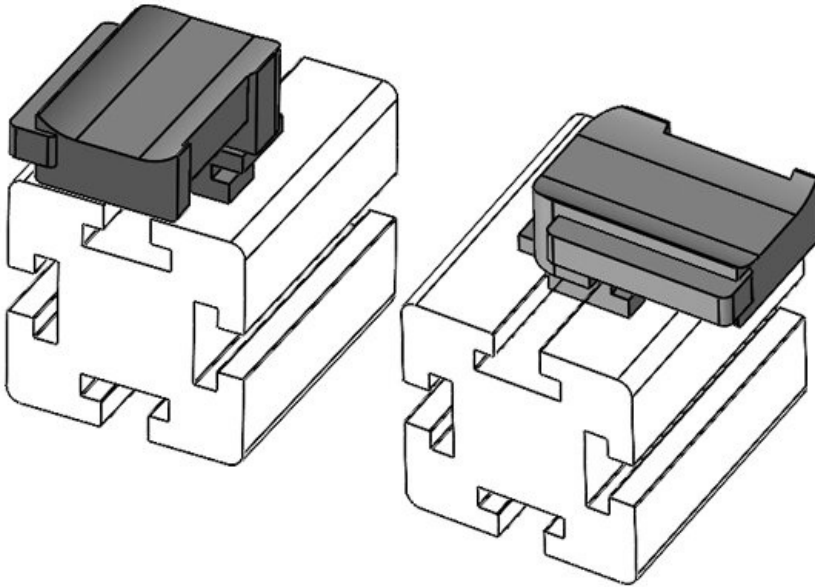

**KBH-R 12 Bosch
Rexroth G8**

Part No. **61054**
EAN **4251269331534**
Package quantity **10**
Suitable for: **KLKB 200 x 13, KLB 10, KLB 15**
Length **34 mm**
Width **13,5 mm**
Height **22,5 mm**

Mounting height **16,5 mm**

**KBH-R 12 Bosch
Rexroth G8**

Part No. **61054.9005**
EAN **4251269331725**
Package quantity **50**
Suitable for: **KLKB 200 x 13, KLB 10, KLB 15**
Length **34 mm**
Width **13,5 mm**
Height **22,5 mm**

Mounting height **16,5 mm**

KBH-R 24 Bosch Rexroth G8

Part No. **61055** Mounting height **18 mm**
EAN **4251269331541**
Package quantity **10**
Suitable for: **KLKB 200 x 13, KLB 10, KLB 15, KLB 20**
Length **38 mm**
Width **24,5 mm**
Height **22,5 mm**