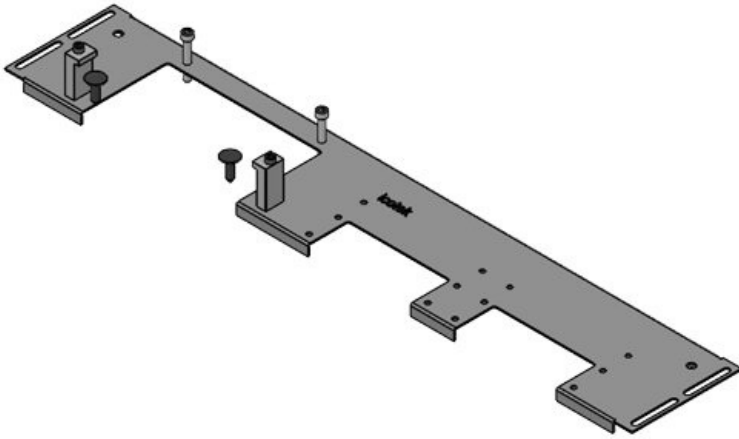

Part No.	<b>44302</b>	For enclosure width	<b>600 mm</b>
EAN	<b>4251269336</b>	Sight size of base opening	<b>452 mm</b>
Package quantity	<b>1</b>	Suitable for cable entry systems:	<b>1 × KEL-JUMBO 1   2 × KEL-U 24 / KEL-FA 24 / KEL-QUICK 24 / KEL-DPR 24</b>
Length	<b>488 mm</b>		
Width	<b>120 mm</b>		
Height	<b>12 mm</b>		
Total length gland plate	<b>488 mm</b>	Suitable for enclosure	<b>Rittal VX25</b>

KDR-VX25-800-44303

Part No.	<b>44303</b>	For enclosure width	<b>800 mm</b>
EAN	<b>4251269336</b>	Sight size of base opening	<b>652 mm</b>
Package quantity	<b>1</b>	Suitable for cable entry systems:	<b>4 × KEL-U 24 / KEL-FA 24 / KEL-QUICK 24 / KEL-DPR 24</b>
Length	<b>688 mm</b>		
Width	<b>100 mm</b>		
Height	<b>12 mm</b>		
Total length gland plate	<b>688 mm</b>	Suitable for enclosure	<b>Rittal VX25</b>

KDR-VX25-800-44304

Part No.	<b>44304</b>	For enclosure width	<b>800 mm</b>
EAN	<b>4251269336</b>	Sight size of base opening	<b>652 mm</b>
Package quantity	<b>1</b>	Suitable for cable entry systems:	<b>1 × KEL-JUMBO 1   3 × KEL-U 24 / KEL-FA 24 / KEL-QUICK 24 / KEL-DPR 24</b>
Length	<b>688 mm</b>		
Width	<b>120 mm</b>		
Height	<b>12 mm</b>		
Total length gland plate	<b>688 mm</b>	Suitable for enclosure	<b>Rittal VX25</b>

Part No.	<b>44305</b>	For enclosure width	<b>800 mm</b>
EAN	<b>4251269336</b>	Sight size of base opening	<b>652 mm</b>
Package quantity	<b>1</b>	Suitable for cable entry systems:	<b>1 × KEL-JUMBO 2   2 × KEL-U 24 / KEL-FA 24 / KEL-QUICK 24 / KEL-DPR 24</b>
Length	<b>688 mm</b>		
Width	<b>120 mm</b>		
Height	<b>12 mm</b>		
Total length gland plate	<b>688 mm</b>	Suitable for enclosure	<b>Rittal VX25</b>