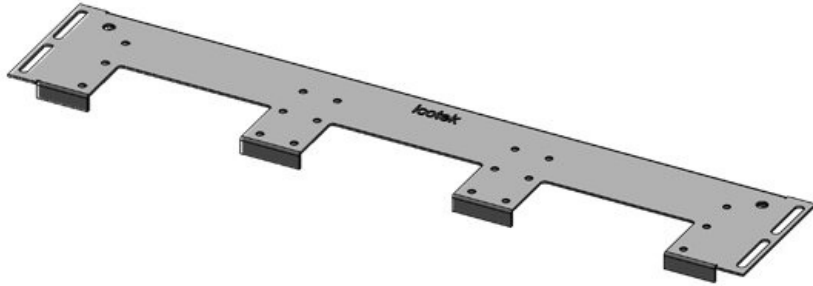

Part No.	<b>44306</b>	For enclosure width	<b>1.000 mm</b>
EAN	<b>4251269336</b>	Sight size of base opening	<b>402 mm</b>
Package quantity	<b>1</b>	Division bar	<b>yes</b>
Length	<b>438 mm</b>	Suitable for cable entry systems:	<b>2 × KEL-U 24 / KEL-FA 24 / KEL-QUICK 24 / KEL-DPR 24</b>
Width	<b>100 mm</b>		
Height	<b>12 mm</b>		
Total length gland plate	<b>438 mm</b>	Suitable for enclosure	<b>Rittal VX25</b>

KDR-VX25-1000-44307

Part No.	<b>44307</b>	For enclosure width	<b>1.000 mm</b>
EAN	<b>4251269336</b>	Sight size of base opening	<b>402 mm</b>
Package quantity	<b>1</b>	Division bar	<b>yes</b>
Length	<b>438 mm</b>	Suitable for cable entry systems:	<b>1 × KEL-JUMBO 1   1 × KEL-U 24 / KEL-FA 24 / KEL-QUICK 24 / KEL-DPR 24</b>
Width	<b>120 mm</b>		
Height	<b>12 mm</b>		
Total length gland plate	<b>438 mm</b>	Suitable for enclosure	<b>Rittal VX25</b>

KDR-VX25-1000-44308

Part No.	<b>44308</b>	For enclosure width	<b>1.000 mm</b>
EAN	<b>4251269336</b>	Sight size of base opening	<b>402 mm</b>
Package quantity	<b>1</b>	Division bar	<b>yes</b>
Length	<b>438 mm</b>	Suitable for cable entry systems:	<b>1 × KEL-JUMBO 2   1 × KEL-U 24 / KEL-FA 24 / KEL-QUICK 24 / KEL-DPR 24</b>
Width	<b>120 mm</b>		
Height	<b>12 mm</b>		
Total length gland plate	<b>438 mm</b>	Suitable for enclosure	<b>Rittal VX25</b>

Part No.	<b>44309</b>	For enclosure width	<b>1.200 mm</b>
EAN	<b>4251269336</b>	Sight size of base opening	<b>502 mm</b>
Package quantity	<b>1</b>	Suitable for cable entry systems:	<b>3 × KEL-U 24 / KEL-FA 24 / KEL-QUICK 24 / KEL-DPR 24</b>
Length	<b>538 mm</b>	Suitable for enclosure	<b>Rittal VX25</b>
Width	<b>100 mm</b>		
Height	<b>12 mm</b>		
Total length gland plate	<b>538 mm</b>		