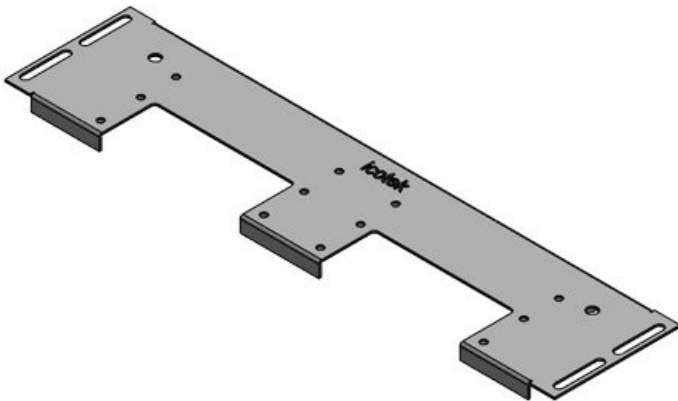

Part No.	<b>44302</b>	For enclosure width	<b>600 mm</b>
EAN	<b>4251269336</b>	Sight size of base opening	<b>452 mm</b>
Package quantity	<b>1</b>	Suitable for cable entry systems:	<b>1 × KEL-JUMBO 1   2 × KEL-U 24 / KEL-FA 24 / KEL-QUICK 24 / KEL-DPR 24</b>
Length	<b>488 mm</b>		
Width	<b>120 mm</b>		
Height	<b>12 mm</b>		
Total length gland plate	<b>488 mm</b>	Suitable for enclosure	<b>Rittal VX25</b>

KDR-VX25-800-44303

Part No.	<b>44303</b>	For enclosure width	<b>800 mm</b>
EAN	<b>4251269336</b>	Sight size of base opening	<b>652 mm</b>
Package quantity	<b>1</b>	Suitable for cable entry systems:	<b>4 × KEL-U 24 / KEL-FA 24 / KEL-QUICK 24 / KEL-DPR 24</b>
Length	<b>688 mm</b>		
Width	<b>100 mm</b>		
Height	<b>12 mm</b>		
Total length gland plate	<b>688 mm</b>	Suitable for enclosure	<b>Rittal VX25</b>

KDR-VX25-800-44304

Part No.	<b>44304</b>	For enclosure width	<b>800 mm</b>
EAN	<b>4251269336</b>	Sight size of base opening	<b>652 mm</b>
Package quantity	<b>1</b>	Suitable for cable entry systems:	<b>1 × KEL-JUMBO 1   3 × KEL-U 24 / KEL-FA 24 / KEL-QUICK 24 / KEL-DPR 24</b>
Length	<b>688 mm</b>		
Width	<b>120 mm</b>		
Height	<b>12 mm</b>		
Total length gland plate	<b>688 mm</b>	Suitable for enclosure	<b>Rittal VX25</b>

Part No.	<b>44305</b>	For enclosure width	<b>800 mm</b>
EAN	<b>4251269336</b>	Sight size of base opening	<b>652 mm</b>
Package quantity	<b>1</b>	Suitable for cable entry systems:	<b>1 × KEL-JUMBO 2   2 × KEL-U 24 / KEL-FA 24 / KEL-QUICK 24 / KEL-DPR 24</b>
Length	<b>688 mm</b>		
Width	<b>120 mm</b>		
Height	<b>12 mm</b>		
Total length gland plate	<b>688 mm</b>	Suitable for enclosure	<b>Rittal VX25</b>