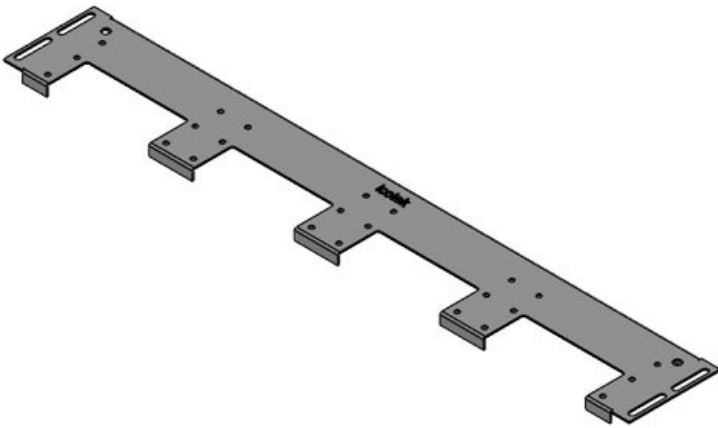

## Product types & sizes

KDR-VX25-600-44300

Part No.	<b>44300</b>	For enclosure	<b>600 mm</b>
EAN	<b>4251269336</b>	width	
	<b>430</b>	Sight size of	<b>452 mm</b>
Package	<b>1</b>	base opening	
quantity		Suitable for	<b>2 x KEL-U 24</b>
Length	<b>488 mm</b>	cable entry	<b>/ KEL-FA 24 /</b>
Width	<b>100 mm</b>	systems:	<b>KEL-QUICK</b>
Height	<b>12 mm</b>		<b>24 / KEL-DPR</b>
Total length	<b>488 mm</b>		<b>24</b>
gland plate		Suitable for	<b>Rittal VX25</b>
		enclosure	

Part No.	<b>44301</b>	For enclosure width	<b>600 mm</b>
EAN	<b>4251269336</b>	Sight size of base opening	<b>452 mm</b>
Package quantity	<b>1</b>	Suitable for cable entry systems:	<b>1 × KEL-JUMBO 2   1 × KEL-U 24 / KEL-FA 24 / KEL-QUICK 24 / KEL-DPR 24</b>
Length	<b>488 mm</b>		
Width	<b>120 mm</b>		
Height	<b>12 mm</b>		
Total length gland plate	<b>488 mm</b>	Suitable for enclosure	<b>Rittal VX25</b>

Part No.	<b>44302</b>	For enclosure width	<b>600 mm</b>
EAN	<b>4251269336</b>	Sight size of base opening	<b>452 mm</b>
Package quantity	<b>1</b>	Suitable for cable entry systems:	<b>1 × KEL-JUMBO 1   2 × KEL-U 24 / KEL-FA 24 / KEL-QUICK 24 / KEL-DPR 24</b>
Length	<b>488 mm</b>		
Width	<b>120 mm</b>		
Height	<b>12 mm</b>		
Total length gland plate	<b>488 mm</b>	Suitable for enclosure	<b>Rittal VX25</b>

KDR-VX25-800-44303

Part No.	<b>44303</b>	For enclosure width	<b>800 mm</b>
EAN	<b>4251269336</b>	Sight size of base opening	<b>652 mm</b>
Package quantity	<b>1</b>	Suitable for cable entry systems:	<b>4 × KEL-U 24 / KEL-FA 24 / KEL-QUICK 24 / KEL-DPR 24</b>
Length	<b>688 mm</b>		
Width	<b>100 mm</b>		
Height	<b>12 mm</b>		
Total length gland plate	<b>688 mm</b>	Suitable for enclosure	<b>Rittal VX25</b>