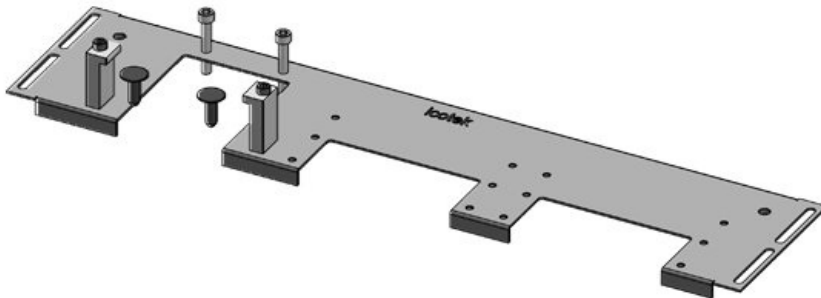

Part No.	<b>44306</b>	For enclosure width	<b>1.000 mm</b>
EAN	<b>4251269336</b>	Sight size of base opening	<b>402 mm</b>
Package quantity	<b>1</b>	Division bar	<b>yes</b>
Length	<b>438 mm</b>	Suitable for cable entry systems:	<b>2 × KEL-U 24 / KEL-FA 24 / KEL-QUICK 24 / KEL-DPR 24</b>
Width	<b>100 mm</b>		
Height	<b>12 mm</b>		
Total length gland plate	<b>438 mm</b>	Suitable for enclosure	<b>Rittal VX25</b>

KDR-VX25-1000-44307

Part No.	<b>44307</b>	For enclosure width	<b>1.000 mm</b>
EAN	<b>4251269336</b>	Sight size of base opening	<b>402 mm</b>
Package quantity	<b>1</b>	Division bar	<b>yes</b>
Length	<b>438 mm</b>	Suitable for cable entry systems:	<b>1 × KEL-JUMBO 1   1 × KEL-U 24 / KEL-FA 24 / KEL-QUICK 24 / KEL-DPR 24</b>
Width	<b>120 mm</b>		
Height	<b>12 mm</b>		
Total length gland plate	<b>438 mm</b>	Suitable for enclosure	<b>Rittal VX25</b>

KDR-VX25-1000-44308

Part No.	<b>44308</b>	For enclosure width	<b>1.000 mm</b>
EAN	<b>4251269336</b>	Sight size of base opening	<b>402 mm</b>
Package quantity	<b>1</b>	Division bar	<b>yes</b>
Length	<b>438 mm</b>	Suitable for cable entry systems:	<b>1 × KEL-JUMBO 2   1 × KEL-U 24 / KEL-FA 24 / KEL-QUICK 24 / KEL-DPR 24</b>
Width	<b>120 mm</b>		
Height	<b>12 mm</b>		
Total length gland plate	<b>438 mm</b>	Suitable for enclosure	<b>Rittal VX25</b>

Part No.	<b>44309</b>	For enclosure width	<b>1.200 mm</b>
EAN	<b>4251269336</b>	Sight size of base opening	<b>502 mm</b>
Package quantity	<b>1</b>	Suitable for cable entry systems:	<b>3 × KEL-U 24 / KEL-FA 24 / KEL-QUICK 24 / KEL-DPR 24</b>
Length	<b>538 mm</b>	Suitable for enclosure	<b>Rittal VX25</b>
Width	<b>100 mm</b>		
Height	<b>12 mm</b>		
Total length gland plate	<b>538 mm</b>		