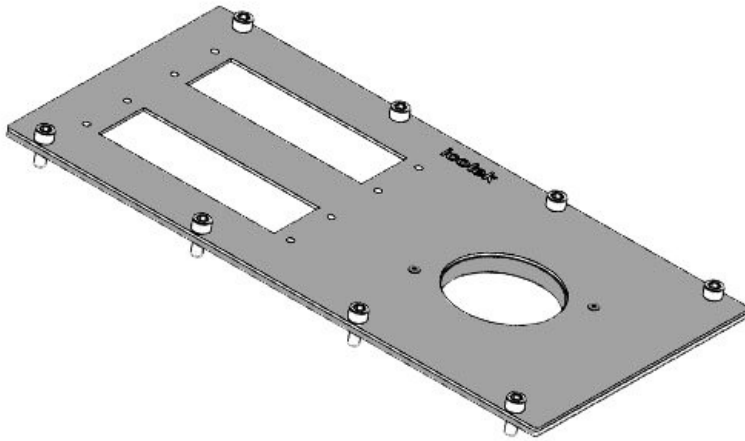

MP 7

Part No.	<b>43889</b>	Suitable for	<b>3 × KEL-</b>
EAN	<b>4251269310</b>	cable entry	<b>JUMBO flex</b>
	<b>942</b>	systems:	
Package	<b>1</b>	Suitable for	<b>Rittal VX25,</b>
quantity		enclosure	<b>Rittal TS 8</b>
Length	<b>338 mm</b>		
Width	<b>168 mm</b>		
Height	<b>2 mm</b>		
Cut-out size,	<b>75,5 mm</b>		
round			

MP 8

Part No.	<b>43894</b>	Suitable for	<b>2 × KEL-</b>
EAN	<b>4251269310</b>	cable entry	<b>ULTRA flex</b>
	<b>973</b>	systems:	
Package	<b>1</b>	Suitable for	<b>Rittal VX25,</b>
quantity		enclosure	<b>Rittal TS 8</b>
Length	<b>338 mm</b>		
Width	<b>168 mm</b>		
Height	<b>3 mm</b>		
Cut-out size,	<b>140 mm</b>		
round			

Part No.	<b>43896</b>	Cut-out size,	<b>63,4 mm</b>
EAN	<b>4251269320</b>	round	
Package quantity	<b>1</b>	Suitable for cable entry systems:	<b>2 × KEL 24 / KEL-U 24 / KEL-FA 24 / KEL-QUICK 24, 1 × KEL-DPZ 63 / KEL-DPZ-CLICK 63 / KEL-DPF 63</b>
Length	<b>338 mm</b>		
Width	<b>168 mm</b>		
Height	<b>2 mm</b>		
Cut-out size	<b>112 × 36 mm</b>		
		Suitable for enclosure	<b>Rittal VX25, Rittal TS 8</b>