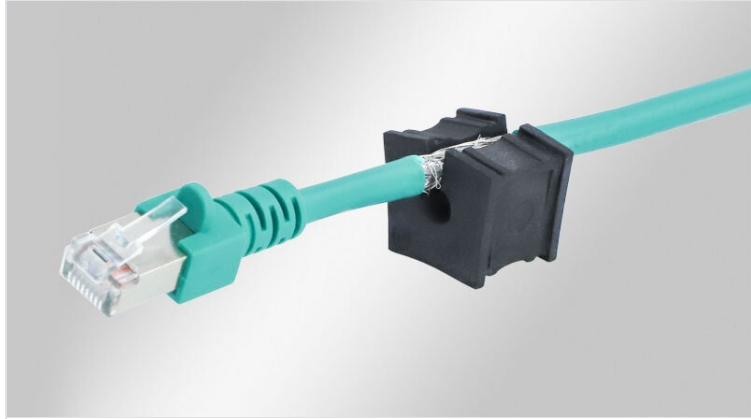

# EMV-KT | EMV-Kabeltüllen

für Schirmdurchmesser 2 - 33 mm

RoHS  
compliant

Made in  
Germany

Die Kabeltüllen des Typs EMV-KT sind aus einem leitfähigen Elastomer hergestellt. So werden Störungen vom Kabelschirm direkt über die Tülle, den Rahmen und die Flachdichtung abgeleitet.

## Passend für:

- [EMV-KEL-U Kabeleinführungen](#)
- [EMV-KEL-DS Kabeleinführungen](#)
- [EMV-KVT-DS Kabelverschraubungen](#)

Ein vollflächiger Schutz gegen schirm- und feldgebundene Störungen ist gewährleistet!

Die Baureihe EMV-KT klein deckt bei Kabelschirmen den Durchmesserbereich 2 bis 16 mm, die Baureihe EMV-KT groß den Durchmesserbereich 13 bis 33 mm ab.

Durch den Einsatz von Mehrfach-Kabeltüllen kann die Packungsdichte der Kabeleinführung massiv erhöht werden.

## Vorteile

- Kontaktierung des Kabelschirms über 360°
- EMV-Tüllen komplett aus leitfähigem Elastomer
- Ermöglicht Einführung von konfektionierten Leitungen durch Kabeleinführungsrahmen und teilbare Kabelverschraubungen
- Erhältlich für eine große Bandbreite an Kabeldurchmessern
- Wesentliche Erhöhung der Packungsdichte durch Zweifach- und Vierfach-Tüllen