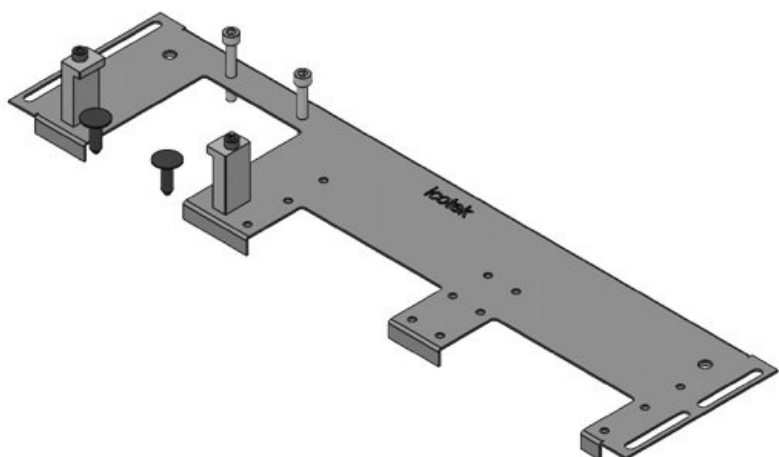

Specifikace

Stupeň krytí IP (EN 60529)	IP54
Materiál	Dna rozváděče: Pozinkovaná ocel
Třída hořlavosti	UL94-V0, samozhášivý
Vlastnosti	bez silikonu, bez halogenu
Typ montáže	Upevnění pomocí šroubů

Výhody

- Jednoduchá montáž KEL-U / KEL-FA / KEL-QUICK / KEL-JUMBO
- Připraveno pro montáž KDR-EMC-PFM
- K dispozici je výřez pro uzemňovací pásku
- Systém umožňuje dodatečné úpravy, servisní zásahy i vývojové modifikace
- Je možné naplánovat rezervu
- Prostorově úsporné řešení
- Odpadá opracování plechu
- Velké konektory lze snadno zavést

Typy a velikosti výrobků

Obj.č.	44300	Pro šířku	600 mm
EAN	4251269336	rozváděče	
	430	Světlý rozměr dna	452 mm
Bal.	1	Vhodné pro:	2 x KEL-U 24 / KEL-FA 24 / KEL-QUICK 24
Délka	488 mm		
Šířka	100 mm		
Výška	12 mm		
Celková délka dna rozváděče	488 mm	Vhodné pro rámečky	Rittal VX25

Obj.č.	44301	Pro šířku	600 mm
EAN	4251269336	rozdávěče	
	447	Světlý rozměr dna	452 mm
Bal.	1	Vhodné pro:	1 × KEL-JUMBO 2 1
Délka	488 mm		× KEL-U 24 /
Šířka	120 mm		KEL-FA 24 /
Výška	12 mm		KEL-QUICK
Celková délka dna rozváděče	488 mm		24
		Vhodné pro rámečky	Rittal VX25