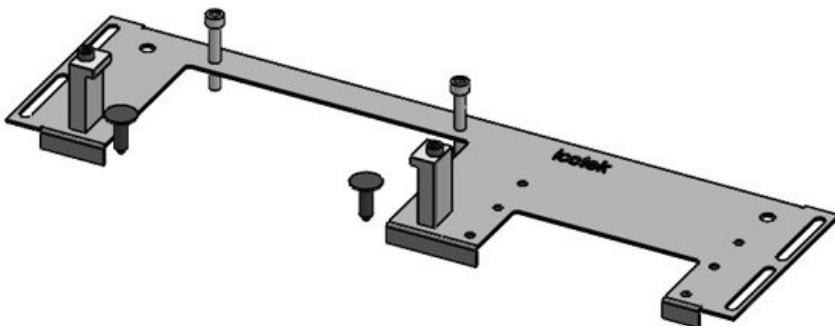

Obj.č.	44308	Pro šířku	1.000 mm
EAN	4251269336	rozdávěče	
	515	Světlý rozměr dna	402 mm
Bal.	1	Příčná výztuha	ano
Délka	438 mm	Vhodné pro:	1 × KEL-JUMBO 2 | 1
Šířka	120 mm		× KEL-U 24 /
Výška	12 mm		KEL-FA 24 /
Celková délka dna rozváděče	438 mm		KEL-QUICK 24
		Vhodné pro rámečky	Rittal VX25