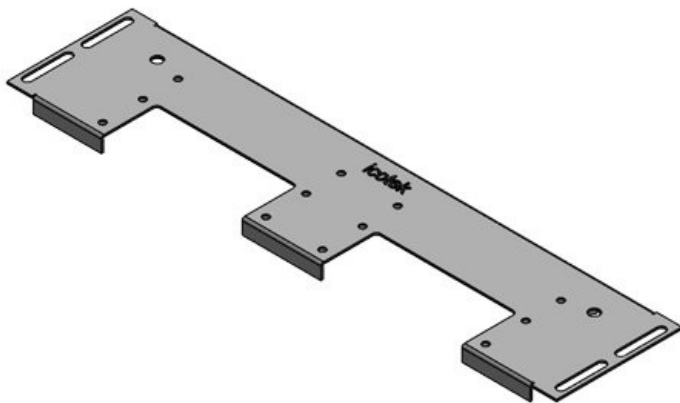

Obj.č.	44302	Pro šířku	600 mm
EAN	4251269336	rozdávěče	
	454	Světlý rozměr dna	452 mm
Bal.	1	Vhodné pro:	1 × KEL-JUMBO 1 2
Délka	488 mm		× KEL-U 24 /
Šířka	120 mm		KEL-FA 24 /
Výška	12 mm		KEL-QUICK
Celková délka dna rozváděče	488 mm		24
		Vhodné pro rámečky	Rittal VX25

Obj.č.	44303	Pro šířku	800 mm
EAN	4251269336	rozdávěče	
	461	Světlý rozměr dna	652 mm
Bal.	1	Vhodné pro:	4 × KEL-U 24 / KEL-FA 24 / KEL-QUICK 24
Délka	688 mm		
Šířka	100 mm		
Výška	12 mm		
Celková délka dna rozváděče	688 mm	Vhodné pro rámečky	Rittal VX25

Obj.č.	44304	Pro šířku	800 mm
EAN	4251269336	rozdávěče	
	478	Světlý rozměr dna	652 mm
Bal.	1	Vhodné pro:	1 × KEL-JUMBO 1 3 × KEL-U 24 / KEL-FA 24 / KEL-QUICK 24
Délka	688 mm		
Šířka	120 mm		
Výška	12 mm		
Celková délka dna rozváděče	688 mm	Vhodné pro rámečky	Rittal VX25

Obj.č.	44305	Pro šířku	800 mm
EAN	4251269336	rozdávěče	
	485	Světlý rozměr dna	652 mm
Bal.	1	Vhodné pro:	1 × KEL-JUMBO 2 2 × KEL-U 24 / KEL-FA 24 / KEL-QUICK 24
Délka	688 mm		Rittal VX25
Šířka	120 mm		
Výška	12 mm		
Celková délka dna rozváděče	688 mm	Vhodné pro rámečky	