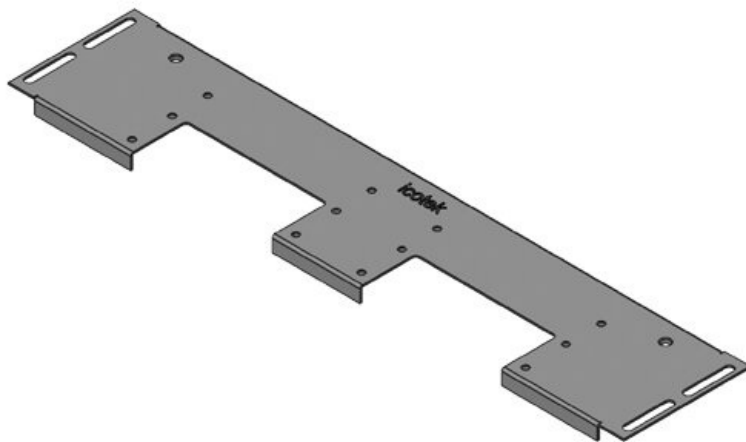

KDR-VX25 | Dělená dna rozváděčů

pro rozváděče Rittal VX25 / IP54

IP54

HL3
EN 45545-2

RoHS
compliant

REACH
COMPLIANCE

Made in
Germany

KDR-VX25 je jednodílný plech pro dna rozváděčů. Pro kabelové průchodky [KEL-U](#) / [KEL-FA](#) / [KEL-QUICK](#) / [KEL-JUMBO](#) je plech již vybaven výřezy.

Upevňovací závity pro rámečky KEL jsou již integrovány. Výřezy, které již nejsou zapotřebí, se uzavřou [záslepkami BPM](#) / [BPK](#).

KDR-VX25 je určeno pro rozváděče Rittal VX25. Na vyžádání jsou k dispozici i jiné velikosti.

- Jednoduchá montáž KEL-U / KEL-FA / KEL-QUICK / KEL-JUMBO
- Připraveno pro montáž KDR-EMC-PFM
- K dispozici je výřez pro uzemňovací pásku
- Systém umožňuje dodatečné úpravy, servisní zásahy i vývojové modifikace
- Je možné naplánovat rezervu
- Prostorově úsporné řešení
- Odpadá opracování plechu
- Velké konektory lze snadno zavést

Typy a velikosti výrobků

Obj.č.	44300	Pro šířku	600 mm
EAN	4251269336	rozváděče	
	430	Světlý rozměr dna	452 mm
Bal.	1	Vhodné pro:	2 x KEL-U 24 / KEL-FA 24 / KEL-QUICK 24
Délka	488 mm		
Šířka	100 mm		
Výška	12 mm		
Celková délka dna rozváděče	488 mm	Vhodné pro rámečky	Rittal VX25