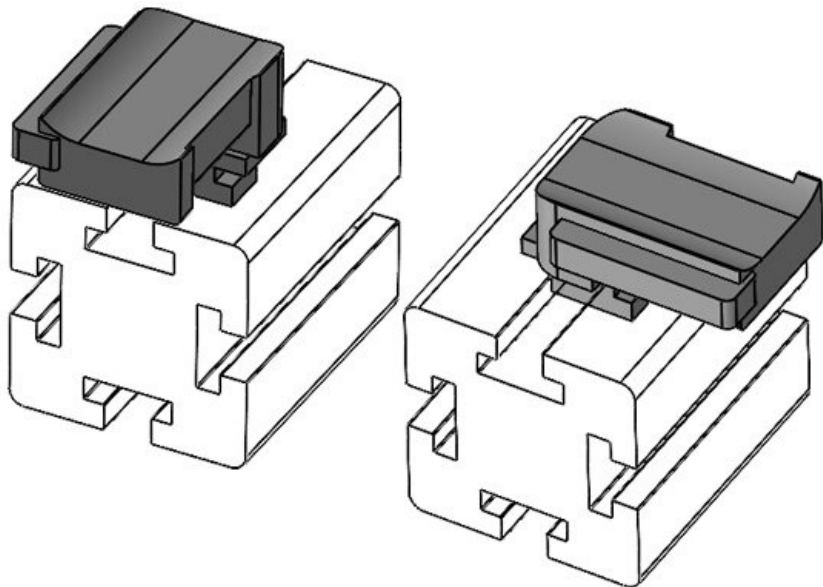

KBH-R 24 80/20 (25 x 25 mm)

Obj.č. **61085** Instalační **18 mm**
EAN **4251269334** výška
948
Bal. **10**
Vhodné pro: **KLKB 200 x**
13, KLB 10,
KLB 15, KLB
20
Délka **38 mm**
Šířka **24,5 mm**
Výška **23 mm**