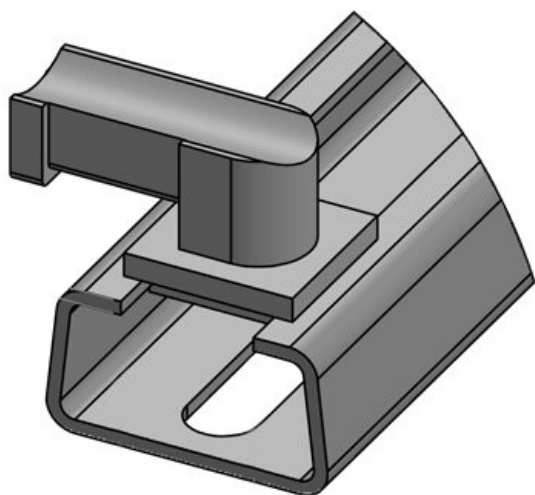

Obj.č. **61076.9005** Instalační **16,5 mm**
EAN **4251269334** výška
818
Bal. **50**
Vhodné pro: **KLKB 200 x**
13, KLB 10,
KLB 15
Délka **38 mm**
Šířka **20 mm**
Výška **21 mm**

Obj.č. **61071**
EAN **4251269333682**
Bal. **10**
Vhodné pro: **KLKB 200 x 13, KLB 10, KLB**
15, KLB 20
Délka **46 mm**
Šířka **22,5 mm**
Výška **21,3 mm**

Instalační výška **14,8 mm**

Obj.č. **61077**
EAN **4251269334788**
Bal. **10**
Vhodné pro: **KLKB 200 x 13, KLB 10, KLB**
15, KLB 20
Délka **42,5 mm**
Šířka **20 mm**
Výška **22,3 mm**

Instalační výška **17,8 mm**