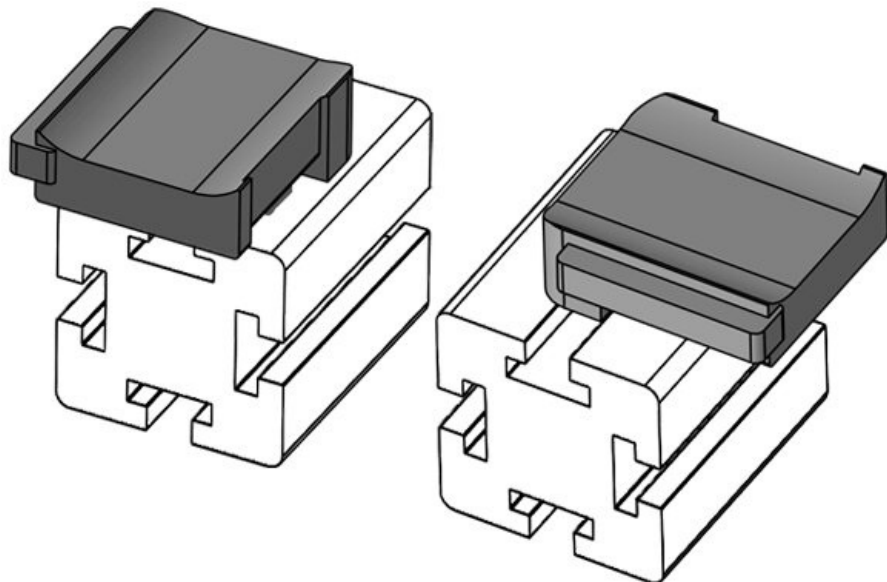

KBH-R 36 80/20 (25 x 25 mm)

Obj.č.	61086.9005	Instalační	19 mm
EAN	4251269334	výška	
Bal.	50		
Vhodné pro:	KLKB 300 x		
	17, KLB 15,		
	KLB 20, KLB		
	25		
Délka	43 mm		
Šířka	36,5 mm		
Výška	24 mm		

KBH-R 12 80/20 (40 x 40 mm)

Obj.č.	61088	Instalační	16,5 mm
EAN	4251269335013	výška	
Bal.	10		
Vhodné pro:	KLKB 200 x 13, KLB 10, KLB		
	15		
Délka	34 mm		
Šířka	13,5 mm		
Výška	21 mm		

KBH-R 12 80/20 (40 x 40 mm)

Obj.č.	61088.9005	Instalační	16,5 mm
EAN	4251269335051	výška	
Bal.	50		
Vhodné pro:	KLKB 200 x 13, KLB 10, KLB		
	15		
Délka	34 mm		
Šířka	13,5 mm		
Výška	21 mm