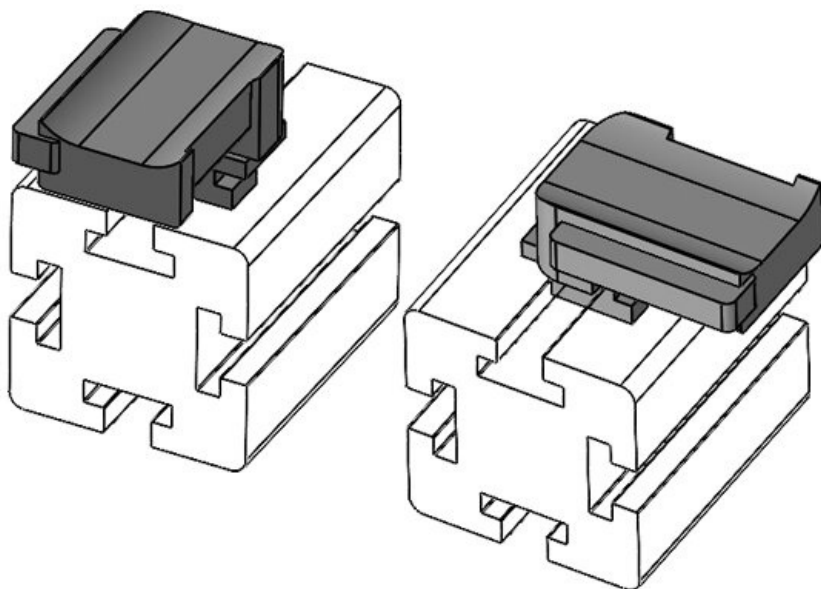

KBH-R 24 MiniTec / item G8

Obj.č.	61052	Instalační	18 mm
EAN	4251269331	výška	
	510		
Bal.	10		
Vhodné pro:	KLKB 200 x		
	13, KLB 10,		
	KLB 15, KLB		
	20		
Délka	38 mm		
Šířka	24,5 mm		
Výška	26 mm