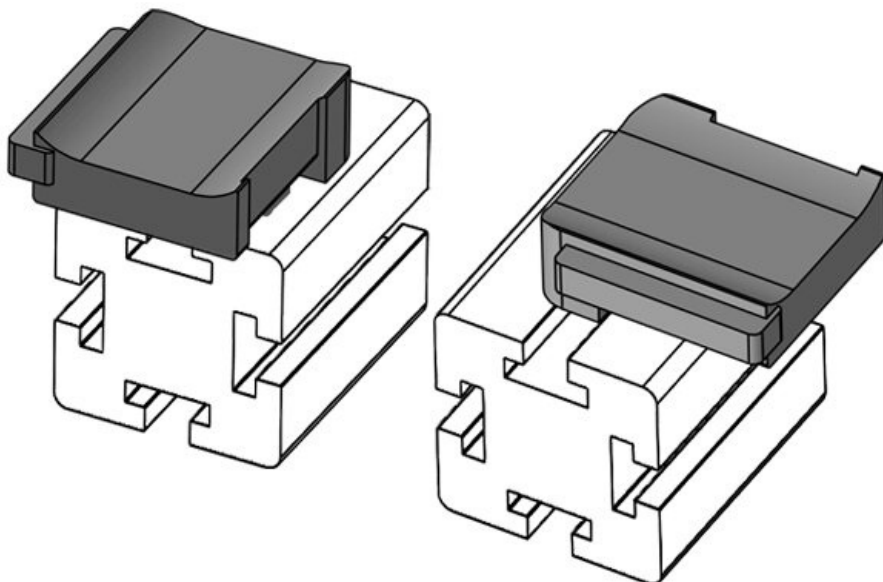

Obj.č. **61063.9005** Instalační **19 mm**
EAN **4251269333** výška
545
Bal. **50**
Vhodné pro: **KLKB 300 x**
17, KLB 15,
KLB 20, KLB
25
Délka **43 mm**
Šířka **36,5 mm**
Výška **24,5 mm**