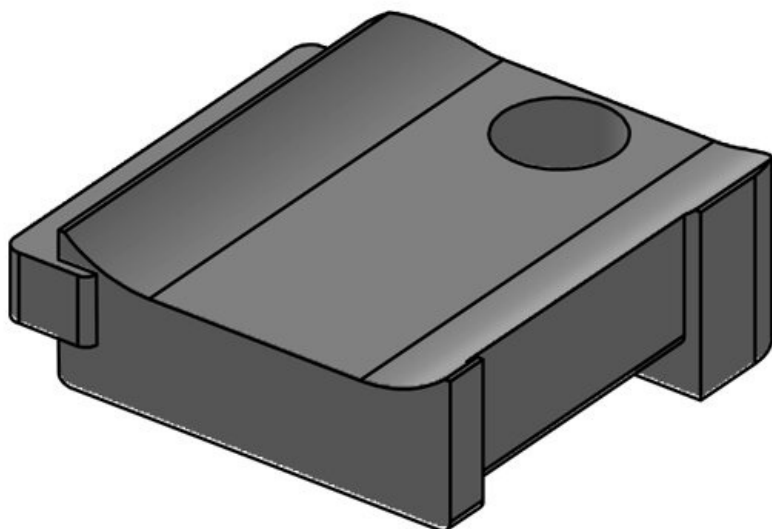

KBH-S 36-1 M5

Obj.č.	61032	Počet otvorů	1
EAN	4251269331	Průměr otvorů	5,3 mm
	374	pro šrouby	
Bal.	10		
Vhodné pro:	KLKB 300 x 17, KLB 15, KLB 20, KLB 25		
Délka	43 mm		
Šířka	36,5 mm		
Výška	16 mm