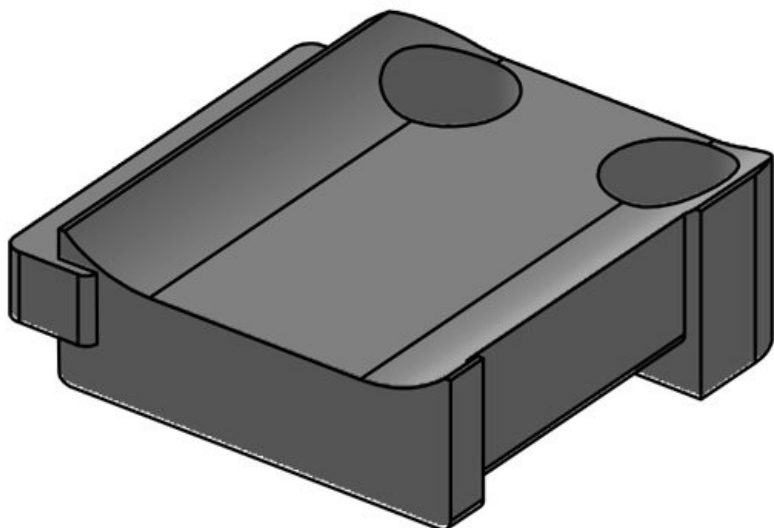

KBH-S 36-2 M5

Obj.č. **61033** Počet otvorů **2**
EAN **4251269331381** Průměr otvorů **5,3 mm**
pro šrouby
Bal. **10**
Vhodné pro: **KLKB 300 x 17, KLB 15, KLB 20, KLB 25**
Délka **43 mm**
Šířka **36,5 mm**
Výška **16 mm**