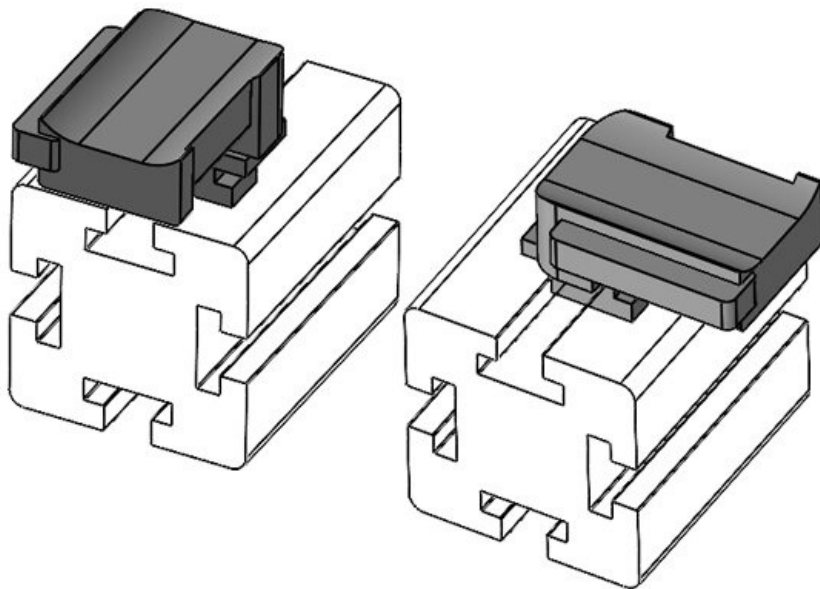

KBH-R 24 Bosch Rexroth G8

Obj.č.	61055	Instalační	18 mm
EAN	4251269331	výška	
Bal.	10		
Vhodné pro:	KLKB 200 x 13, KLB 10, KLB 15, KLB 20		
Délka	38 mm		
Šířka	24,5 mm		
Výška	22,5 mm