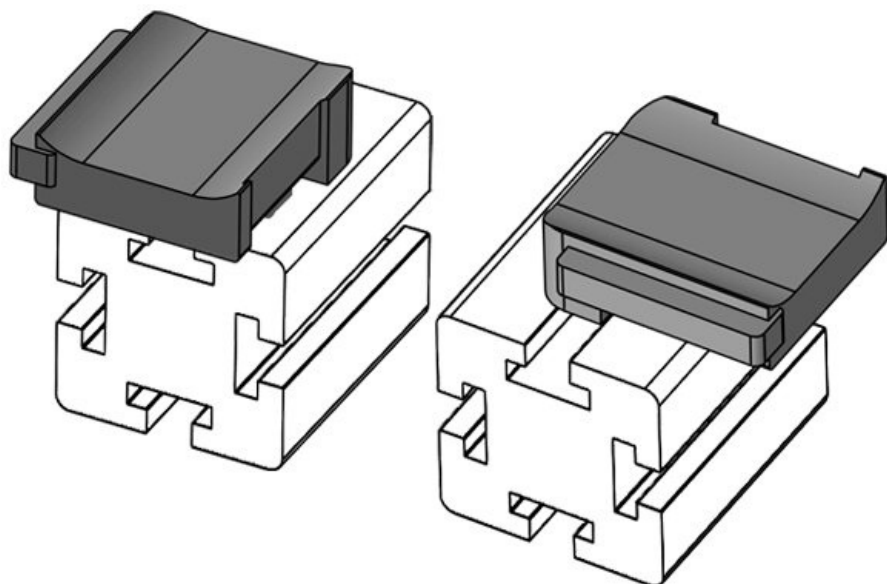

KBH-R 36 MiniTec / item G8

Obj.č.	61053	Instalační	19 mm
EAN	4251269331	výška	
	527		
Bal.	10		
Vhodné pro:	KLKB 300 x		
	17, KLB 15,		
	KLB 20, KLB		
	25		
Délka	43 mm		
Šířka	36,5 mm		
Výška	24,5 mm