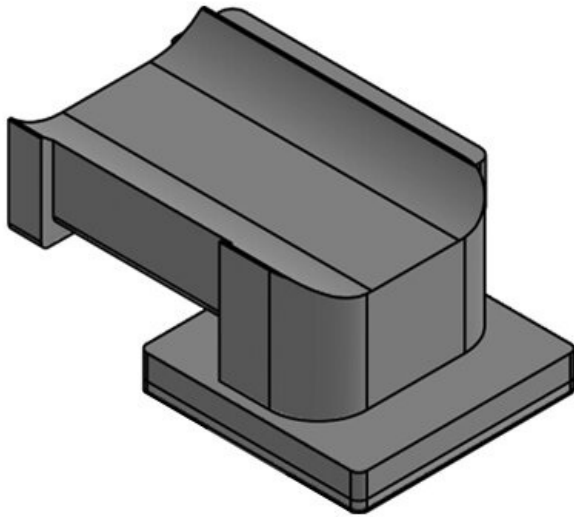

Držáky pásků na suchý zip KBH-S a KBH-R slouží jako univerzální držáky a jako systémy zavedení kabelů pomocí kabelových pásek na suchý zip KLB a KLKB.

S držákem KBH-R lze kabely zavést ve čtyřech různých směrech. Díky 90° otočnému zámku je montáž velmi snadná. Existují také samolepicí verze (KBH-KS) a také verze pro montáž na C-lišty a DIN lišty.

 Vyžádejte si vzorek

Specifikace

Materiál	Polyamid
Teplota	-40 C° až 140 C°
Vlastnosti	bez silikonu, bez halogenu

Výhody

- Spolehlivé upevnění
- Univerzální použití
- K dispozici ve třech šířkách
- Následné odstranění nebo přidání kabelů je snadné
- Vhodné pro kabelové pásky na suchý zip KLB a KLKB
- Možné jsou čtyři různé směry zavedení kabelů
- K dispozici pro řadu hliníkových a konstrukčních profilů
- Velmi rychlá montáž

Typy a velikosti výrobků

KBH-KS 12

Obj.č. **61080**
EAN **4251269334**
856
Bal. **10**
Vhodné pro: **KLKB 200 x**
13, KLB 10,
KLB 15
Délka **41 mm**
Šířka **27 mm**
Výška **18 mm**

KBH-KS 12

Obj.č. **61080.9005**
EAN **4251269334**
894
Bal. **50**
Vhodné pro: **KLKB 200 x**
13, KLB 10,
KLB 15
Délka **41 mm**
Šířka **27 mm**
Výška **18 mm**

KBH-KS 24

Obj.č. **61081**
EAN **4251269334**
863
Bal. **10**
Vhodné pro: **KLKB 200 x**
13, KLB 10,
KLB 15, KLB
20
Délka **45,5 mm**
Šířka **27 mm**
Výška **19 mm**

KBH-KS 24

Obj.č. **61081.9005**
EAN **4251269334 900**
Bal. **50**
Vhodné pro: **KLKB 200 x 13, KLB 10, KLB 15, KLB 20**
Délka **45,5 mm**
Šířka **27 mm**
Výška **19 mm**