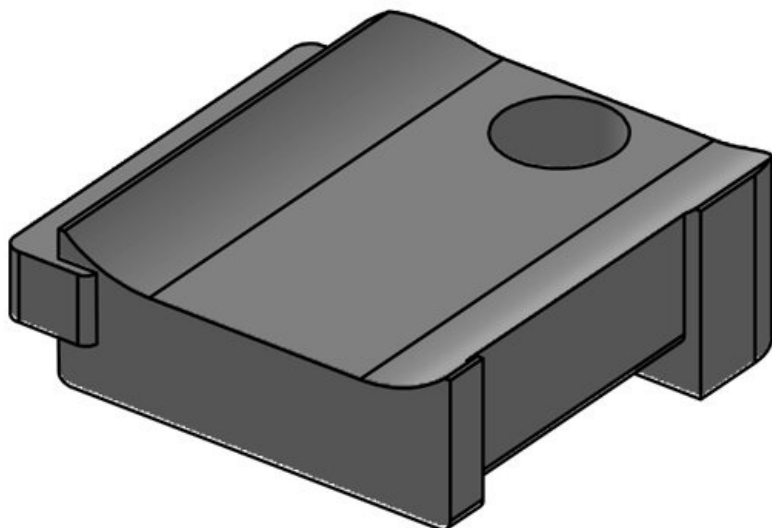

KBH-S 36-1 M5

Obj.č.	61032.9005	Počet otvorů	1
EAN	4251269331	Průměr otvorů	5,3 mm
	619	pro šrouby	
Bal.	50		
Vhodné pro:	KLKB 300 x 17, KLB 15, KLB 20, KLB 25		
Délka	43 mm		
Šířka	36,5 mm		
Výška	16 mm