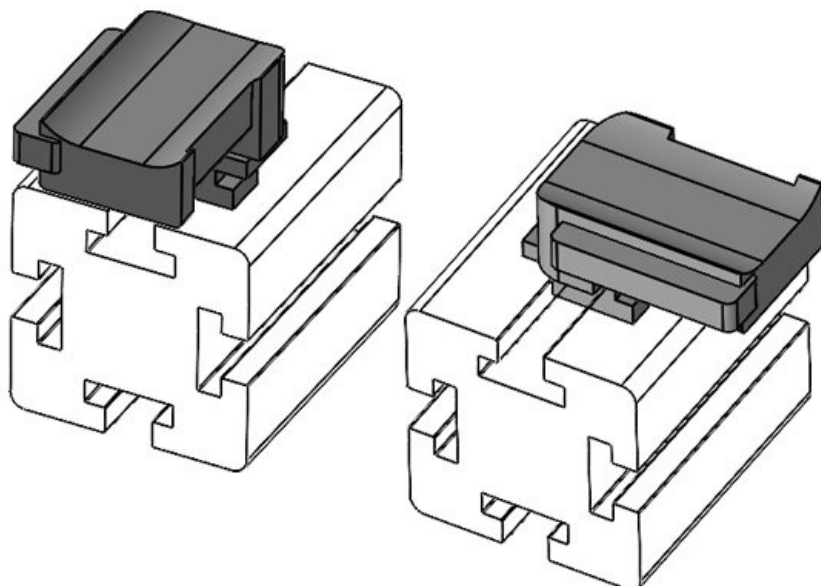

KBH-R 24 MiniTec G8

Obj.č.
EAN

61049.9005 Instalační
4251269331 výška

18 mm

Bal.
Vhodné pro:

671
50
KLKB 200 x 13, KLB 10, KLB 15, KLB 20

Délka
Šířka
Výška

38 mm
24,5 mm
24 mm