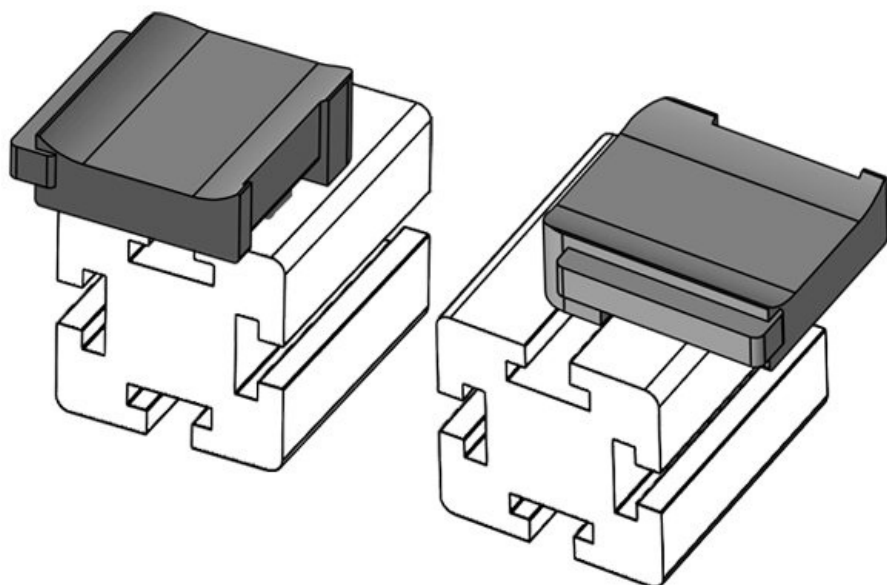

KBH-R 36 80/20 (40 x 40 mm)

Obj.č.	61090	Instalační	19 mm
EAN	4251269335	výška	
	037		
Bal.	10		
Vhodné pro:	KLKB 300 x 17, KLB 15, KLB 20, KLB 25		
Délka	43 mm		
Šířka	36,5 mm		
Výška	26 mm