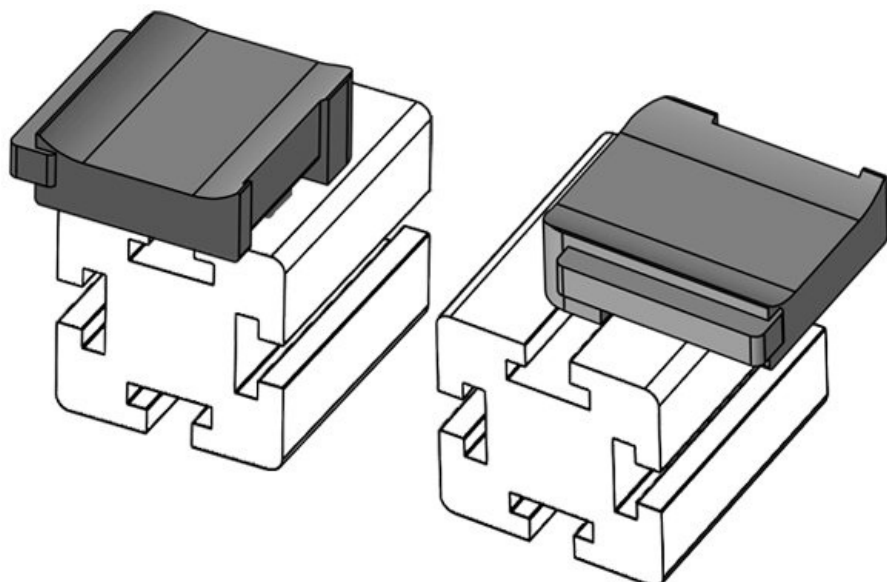

KBH-R 36 80/20 (25 x 25 mm)

Obj.č. **61086** Instalační **19 mm**
EAN **4251269334** výška
955
Bal. **10**
Vhodné pro: **KLKB 300 x**
17, KLB 15,
KLB 20, KLB
25
Délka **43 mm**
Šířka **36,5 mm**
Výška **24 mm**