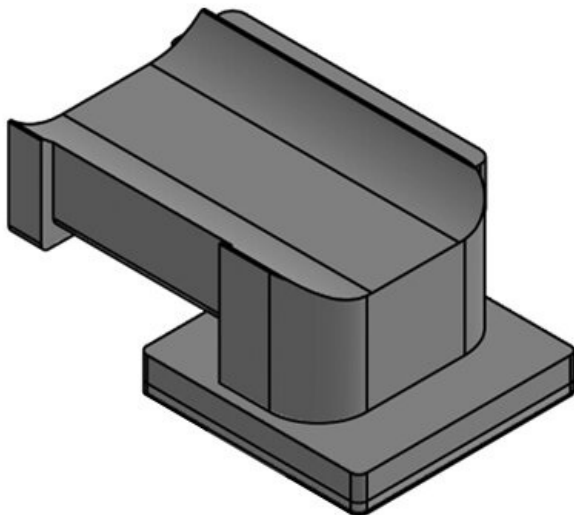

Držáky pásků na suchý zip KBH-S a KBH-R slouží jako univerzální držáky a jako systémy zavedení kabelů pomocí kabelových pásek na suchý zip KLB a KLKB.

S držákem KBH-R lze kabely zavést ve čtyřech různých směrech. Díky 90° otočnému zámku je montáž velmi snadná. Existují také samolepicí verze (KBH-KS) a také verze pro montáž na C-lišty a DIN lišty.

Typy a velikosti výrobků

KBH-KS 12

Obj.č. **61080**
EAN **4251269334**
856
Bal. **10**
Vhodné pro: **KLKB 200 x**
13, KLB 10,
KLB 15
Délka **41 mm**
Šířka **27 mm**
Výška **18 mm**

KBH-KS 12

Obj.č. **61080.9005**
EAN **4251269334**
894
Bal. **50**
Vhodné pro: **KLKB 200 x**
13, KLB 10,
KLB 15
Délka **41 mm**
Šířka **27 mm**
Výška **18 mm**

KBH-KS 24

Obj.č. **61081**
EAN **4251269334**
863
Bal. **10**
Vhodné pro: **KLKB 200 x**
13, KLB 10,
KLB 15, KLB
20
Délka **45,5 mm**
Šířka **27 mm**
Výška **19 mm**

KBH-KS 24

Obj.č. **61081.9005**
EAN **4251269334 900**
Bal. **50**
Vhodné pro: **KLKB 200 x 13, KLB 10, KLB 15, KLB 20**
Délka **45,5 mm**
Šířka **27 mm**
Výška **19 mm**