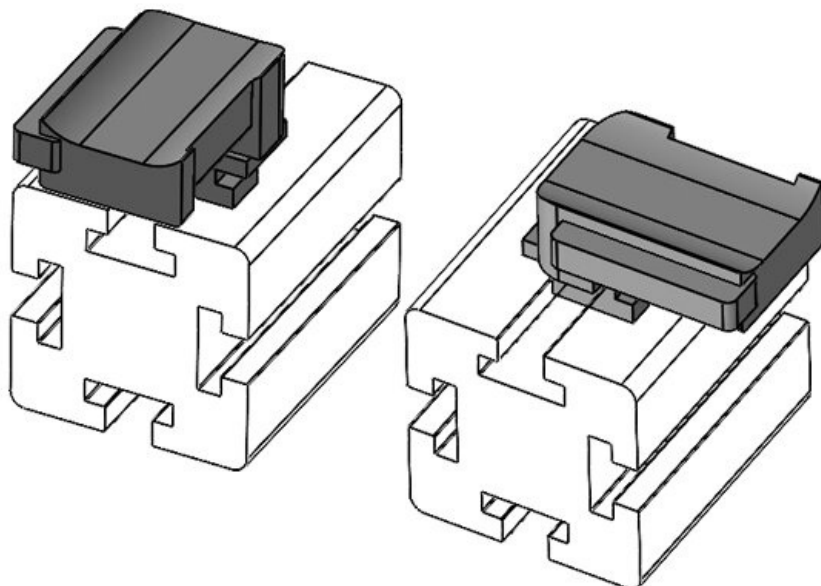

KBH-R 12 MiniTec G8

Obj.č.
EAN
Bal.
Vhodné pro:

61048
4251269331473
10
KLKB 200 x 13, KLB 10, KLB 15
34 mm
13,5 mm
23 mm

Instalační výška

16,5 mm

Délka
Šířka
Výška

KBH-R 12 MiniTec G8

Obj.č.
EAN
Bal.
Vhodné pro:

61048.9005
4251269331664
50
KLKB 200 x 13, KLB 10, KLB 15
34 mm
13,5 mm
23 mm

Instalační výška

16,5 mm

Délka
Šířka
Výška

KBH-R 24 MiniTec G8

Obj.č.
EAN

61049 Instalační
4251269331 výška

18 mm

Bal.
Vhodné pro:

480
10
KLKB 200 x 13, KLB 10, KLB 15, KLB 20

Délka
Šířka
Výška

38 mm
24,5 mm
24 mm