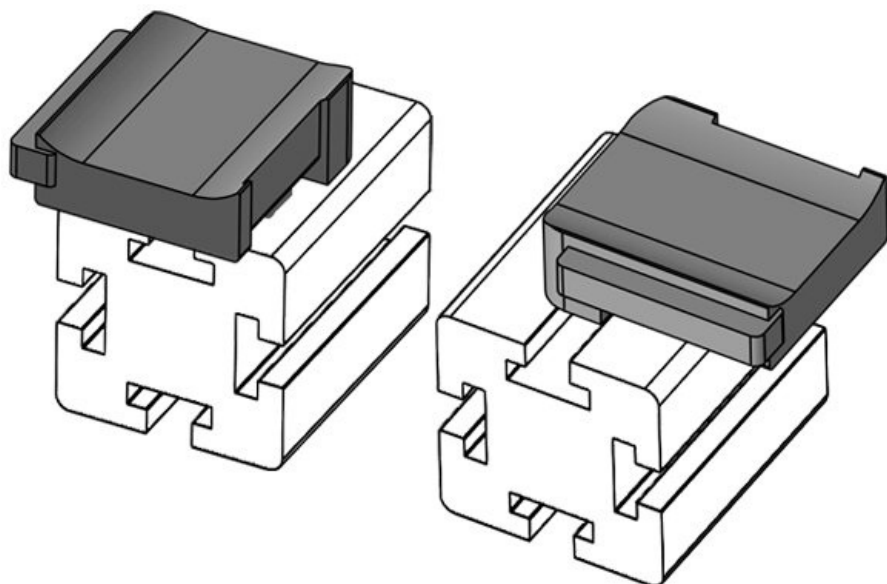

KBH-R 36 80/20 (40 x 40 mm)

Obj.č.	61090.9005	Instalační	19 mm
EAN	4251269335	výška	
	075		
Bal.	50		
Vhodné pro:	KLKB 300 x 17, KLB 15, KLB 20, KLB 25		
Délka	43 mm		
Šířka	36,5 mm		
Výška	26 mm