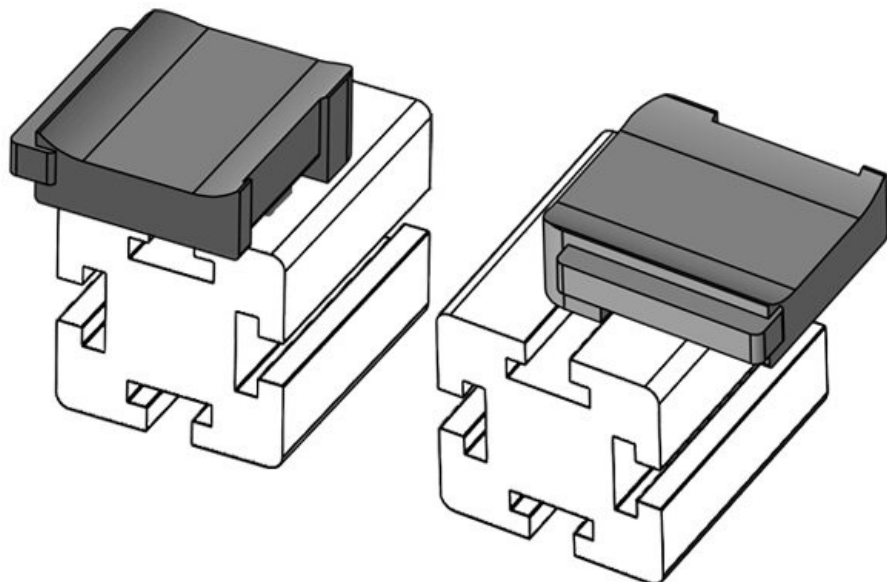

KBH-R 36 MiniTec G8

Obj.č.	61050	Instalační	19 mm
EAN	4251269331	výška	
	497		
Bal.	10		
Vhodné pro:	KLKB 300 x 17, KLB 15, KLB 20, KLB 25		
Délka	43 mm		
Šířka	36,5 mm		
Výška	23 mm