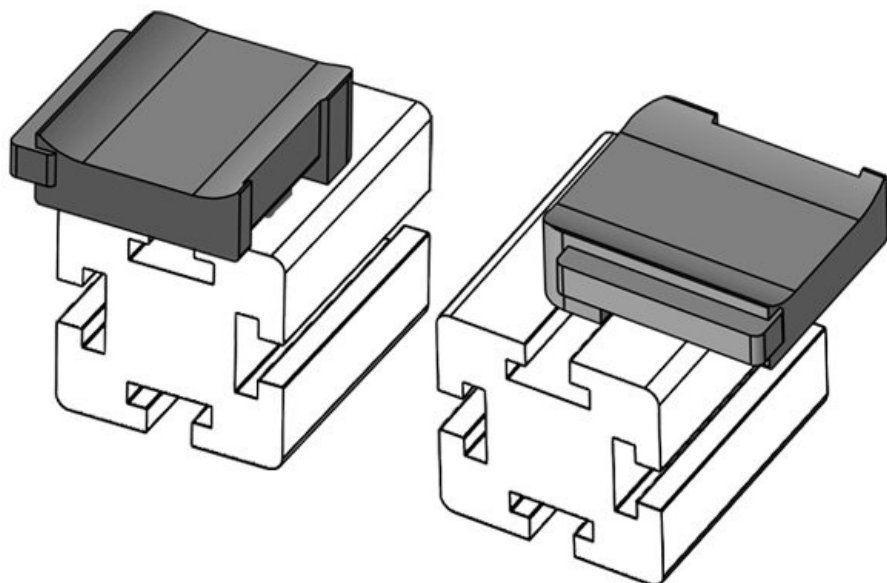

KBH-R 36 MiniTec G8

Obj.č.	61050.9005	Instalační	19 mm
EAN	4251269331	výška	
	688		
Bal.	50		
Vhodné pro:	KLKB 300 x 17, KLB 15, KLB 20, KLB 25		
Délka	43 mm		
Šířka	36,5 mm		
Výška	23 mm		

KBH-R 12 MiniTec / item G8

Obj.č.	61051	Instalační	16,5 mm
EAN	4251269331503	výška	
Bal.	10		
Vhodné pro:	KLKB 200 x 13, KLB 10, KLB 15		
Délka	34 mm		
Šířka	13,5 mm		
Výška	24,5 mm		

KBH-R 12 MiniTec / item G8

Obj.č.	61051.9005	Instalační	16,5 mm
EAN	4251269331695	výška	
Bal.	50		
Vhodné pro:	KLKB 200 x 13, KLB 10, KLB 15		
Délka	34 mm		
Šířka	13,5 mm		
Výška	24,5 mm