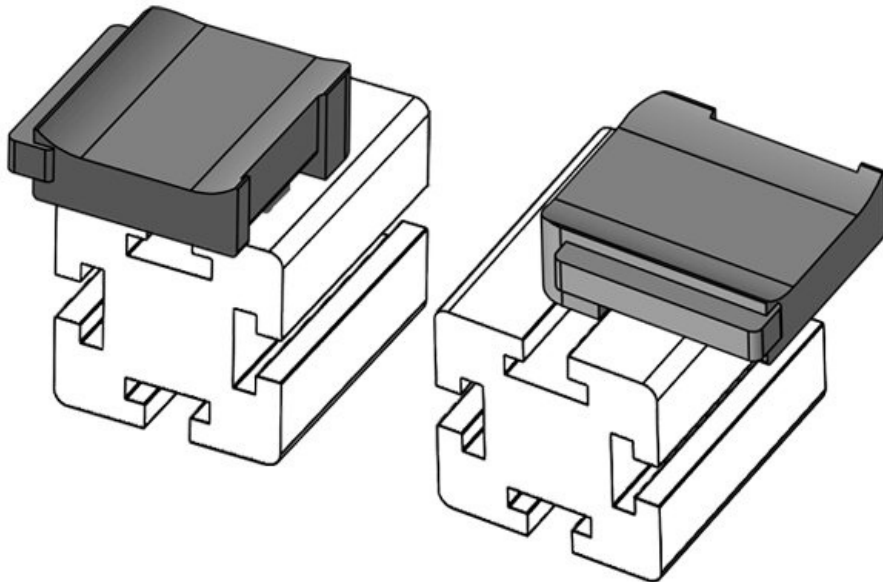

Obj.č. **61063** Instalační **19 mm**
EAN **4251269333** výška
507
Bal. **10**
Vhodné pro: **KLKB 300 x**
17, KLB 15,
KLB 20, KLB
25
Délka **43 mm**
Šířka **36,5 mm**
Výška **24,5 mm**