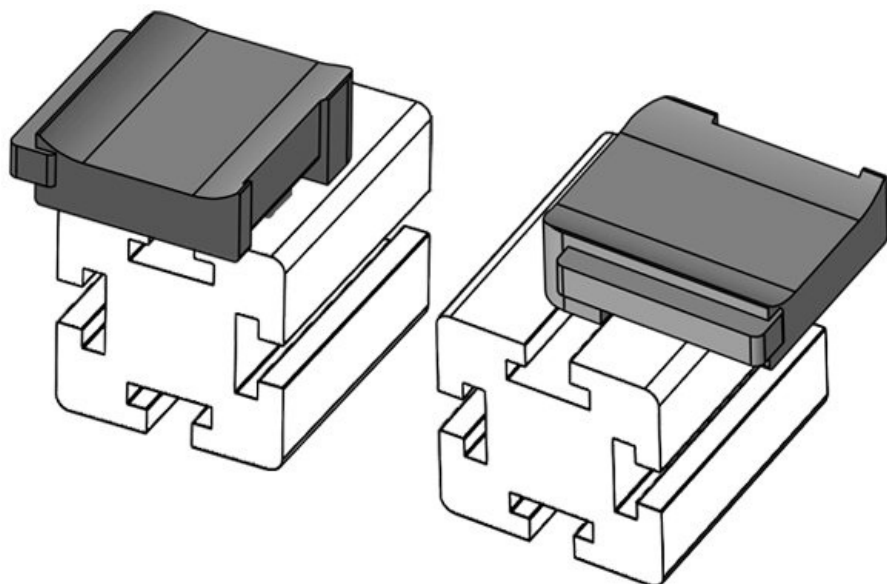

KBH-R 36 Bosch Rexroth G10

Obj.č.	61059.9005	Instalační	19 mm
EAN	4251269331	výška	
	770		
Bal.	50		
Vhodné pro:	KLKB 300 x		
	17, KLB 15,		
	KLB 20, KLB		
	25		
Délka	43 mm		
Šířka	36,5 mm		
Výška	26 mm