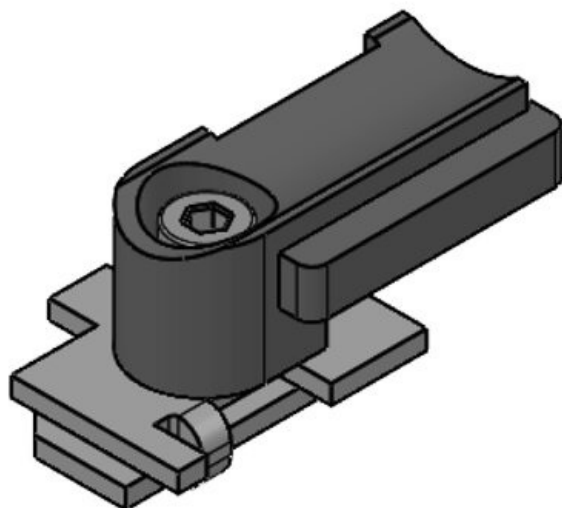

Obj.č.	61070	Instalační	13,5 mm
EAN	4251269333	výška	
	675		
Bal.	10		
Vhodné pro:	KLKB 200 x		
	13, KLB 10,		
	KLB 15		
Délka	41 mm		
Šířka	22,5 mm		
Výška	20 mm