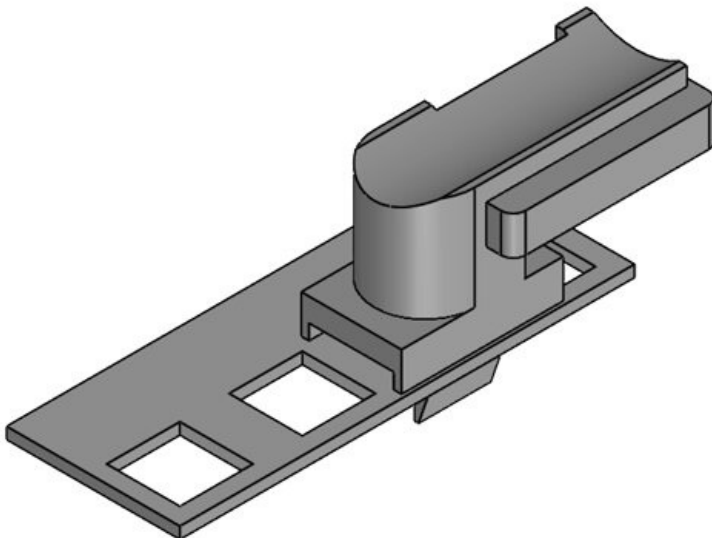

Obj.č.	61073	Instalační	16,5 mm
EAN	4251269333	výška	
	750		
Bal.	10		
Vhodné pro:	KLKB 200 x		
	13, KLB 10,		
	KLB 15		
Délka	34 mm		
Šířka	13,5 mm		
Výška	24,5 mm