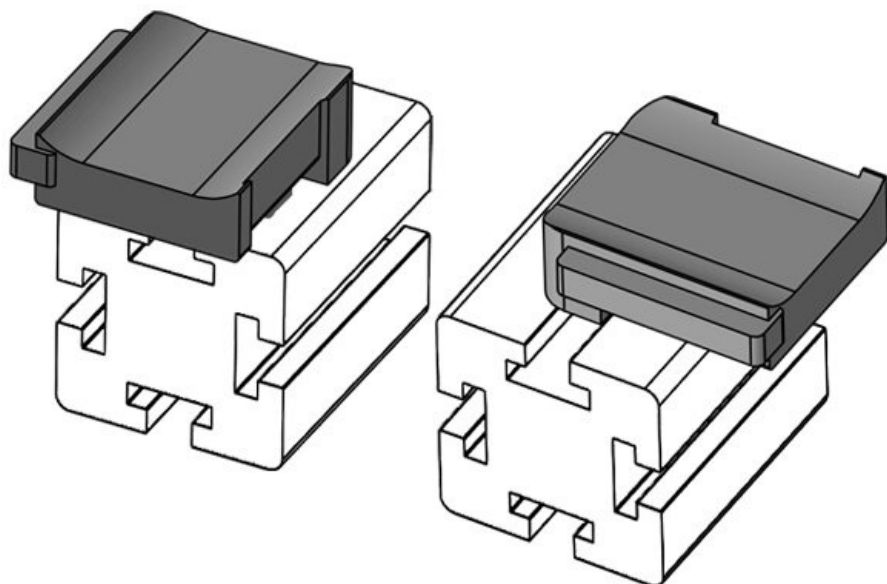

KBH-R 36 Bosch Rexroth G8

Obj.č.	61056.9005	Instalační	19 mm
EAN	4251269331	výška	
	749		
Bal.	50		
Vhodné pro:	KLKB 300 x 17, KLB 15, KLB 20, KLB 25		
Délka	43 mm		
Šířka	36,5 mm		
Výška	22,5 mm		

KBH-R 12 Bosch Rexroth G10

Obj.č.	61057	Instalační výška	16,5 mm
EAN	4251269331565		
Bal.	10		
Vhodné pro:	KLKB 200 x 13, KLB 10, KLB 15		
Délka	34 mm		
Šířka	13,5 mm		
Výška	26 mm		

KBH-R 12 Bosch Rexroth G10

Obj.č.	61057.9005	Instalační výška	16,5 mm
EAN	4251269331756		
Bal.	50		
Vhodné pro:	KLKB 200 x 13, KLB 10, KLB 15		
Délka	34 mm		
Šířka	13,5 mm		
Výška	26 mm