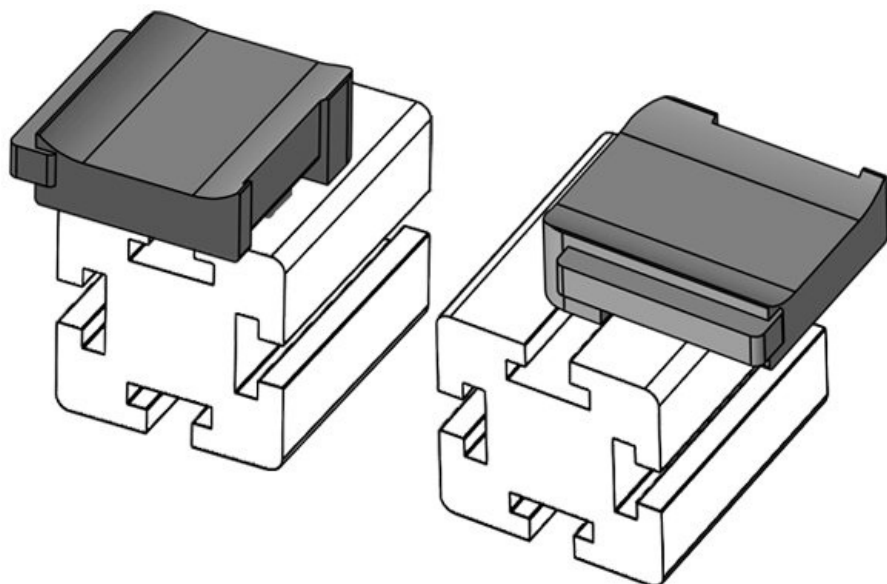

Obj.č.	61053.9005	Instalační	19 mm
EAN	4251269331	výška	
	718		
Bal.	50		
Vhodné pro:	KLKB 300 x 17, KLB 15, KLB 20, KLB 25		
Délka	43 mm		
Šířka	36,5 mm		
Výška	24,5 mm		

Obj.č.	61061	Instalační výška	16,5 mm
EAN	4251269333484		
Bal.	10		
Vhodné pro:	KLKB 200 x 13, KLB 10, KLB 15		
Délka	34 mm		
Šířka	13,5 mm		
Výška	24,5 mm		

Obj.č.	61061.9005	Instalační výška	16,5 mm
EAN	4251269333521		
Bal.	50		
Vhodné pro:	KLKB 200 x 13, KLB 10, KLB 15		
Délka	34 mm		
Šířka	13,5 mm		
Výška	24,5 mm