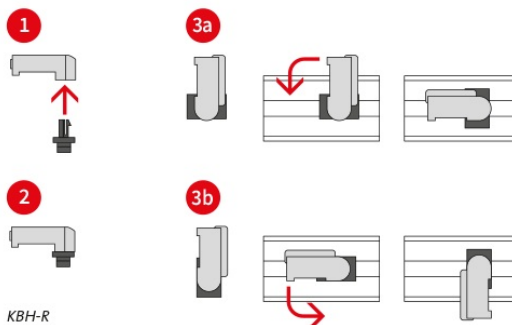

Specifikace

Materiál	Polyamid
Teplota	-40 C° až 140 C°
Vlastnosti	bez silikonu, bez halogenu

Výhody

- Spolehlivé upevnění
- Univerzální použití
- K dispozici ve třech šířkách
- Následné odstranění nebo přidání kabelů je snadné
- Vhodné pro kabelové pásky na suchý zip KLB a KLKB
- Možné jsou čtyři různé směry zavedení kabelů
- K dispozici pro řadu hliníkových a konstrukčních profilů
- Velmi rychlá montáž

Typy a velikosti výrobků