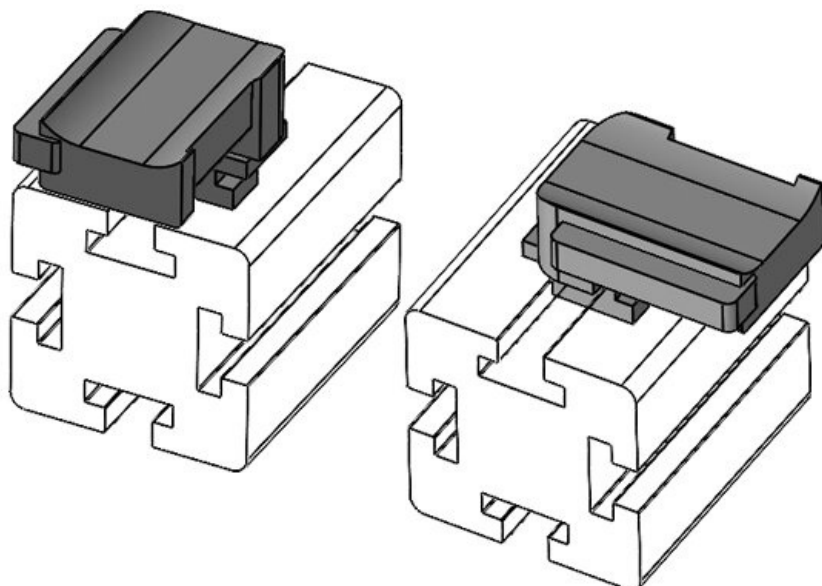

KBH-R 24 Bosch Rexroth G10

Obj.č.	61058	Instalační	18 mm
EAN	4251269331	výška	
	572		
Bal.	10		
Vhodné pro:	KLKB 200 x 13, KLB 10, KLB 15, KLB 20		
Délka	38 mm		
Šířka	24,5 mm		
Výška	26 mm