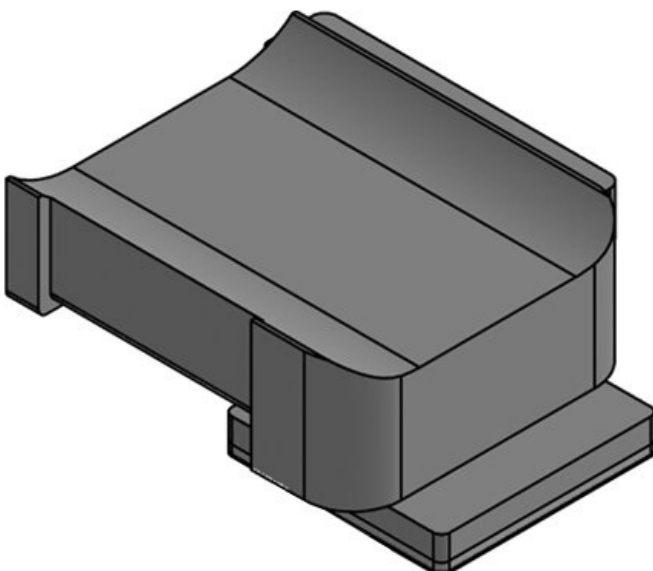

Obj.č. **61082**
EAN **4251269334 870**
Bal. **10**
Vhodné pro: **KLKB 300 x 17, KLB 15, KLB 20, KLB 25**
Délka **50,5 mm**
Šířka **27 mm**
Výška **20 mm**

KBH-KS 36