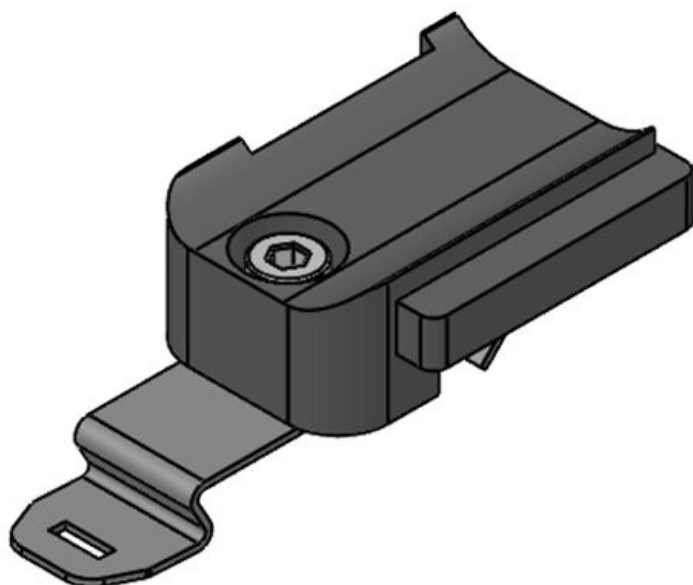

Obj.č.	61069	Instalační	14,8 mm
EAN	4251269333	výška	
	644		
Bal.	10		
Vhodné pro:	KLKB 200 x		
	13, KLB 10,		
	KLB 15, KLB		
	20		
Délka	62,3 mm		
Šířka	27,1 mm		
Výška	21,7 mm