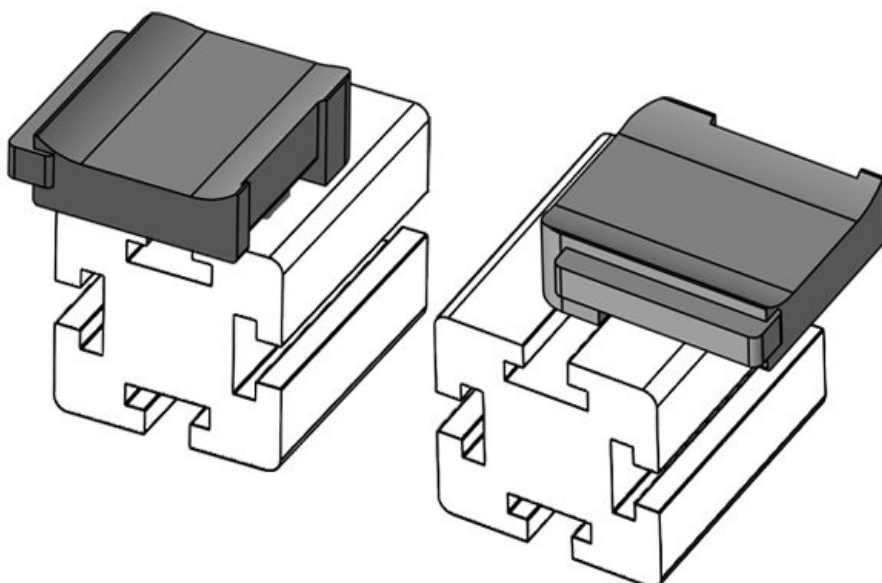

KBH-R 36-1 Bosch Rexroth G8

Obj.č.	61056	Instalační	19 mm
EAN	4251269331	výška	
Bal.	10		
Vhodné pro:	KLKB 300 x 17, KLB 15, KLB 20, KLB 25		
Délka	43 mm		
Šířka	36,5 mm		
Výška	22,5 mm