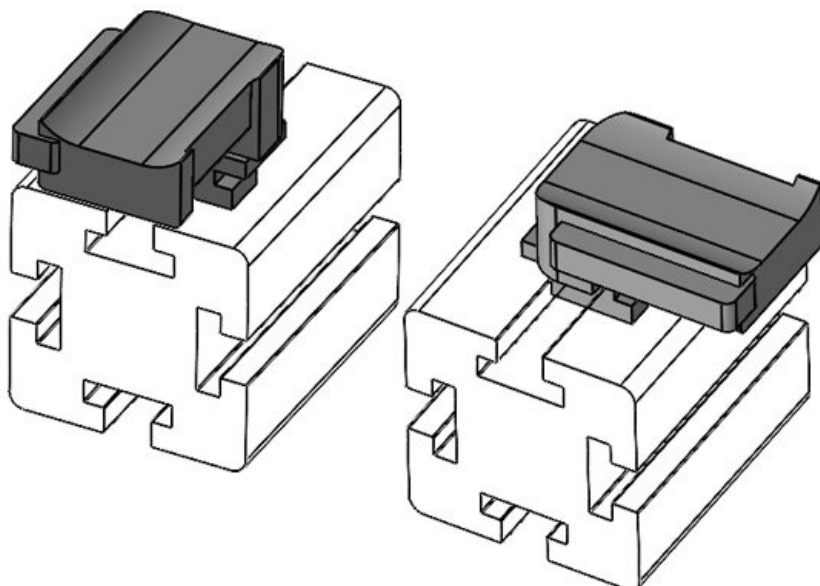

KBH-R 24 80/20 (40 x 40 mm)

Obj.č.	61089	Instalační	18 mm
EAN	4251269335	výška	
Bal.	10		
Vhodné pro:	KLKB 200 x		
	13, KLB 10,		
	KLB 15, KLB		
	20		
Délka	38 mm		
Šířka	24,5 mm		
Výška	25 mm