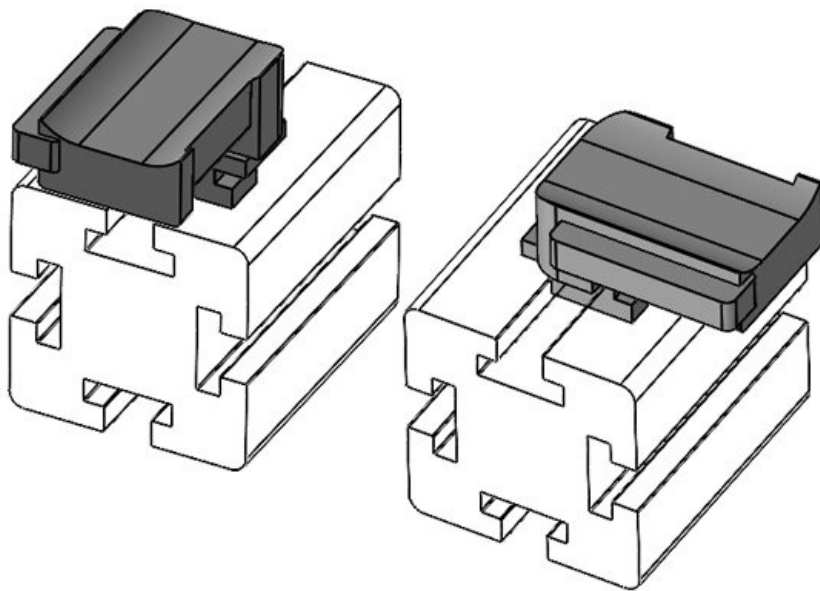

Obj.č. **61062.9005** Instalační **18 mm**
EAN **4251269333** výška
538
Bal. **50**
Vhodné pro: **KLKB 200 x**
13, KLB 10,
KLB 15, KLB
20
Délka **38 mm**
Šířka **24,5 mm**
Výška **26 mm**