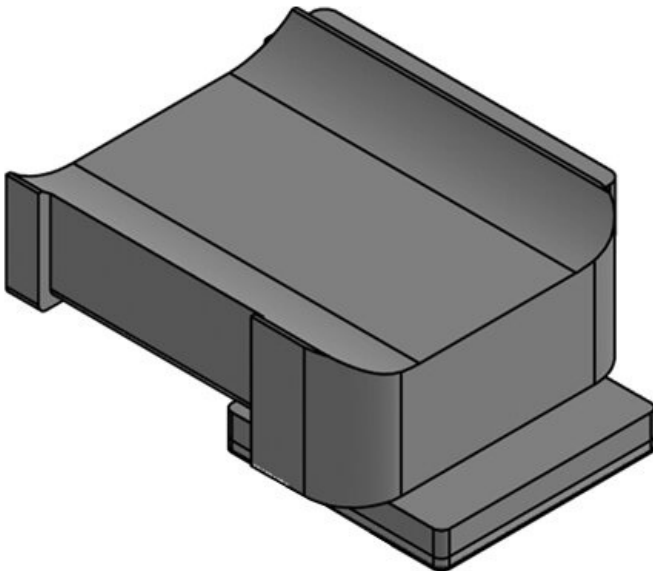

Obj.č. **61081.9005**
EAN **4251269334 900**
Bal. **50**
Vhodné pro: **KLKB 200 x 13, KLB 10, KLB 15, KLB 20**
Délka **45,5 mm**
Šířka **27 mm**
Výška **19 mm**

KBH-KS 36