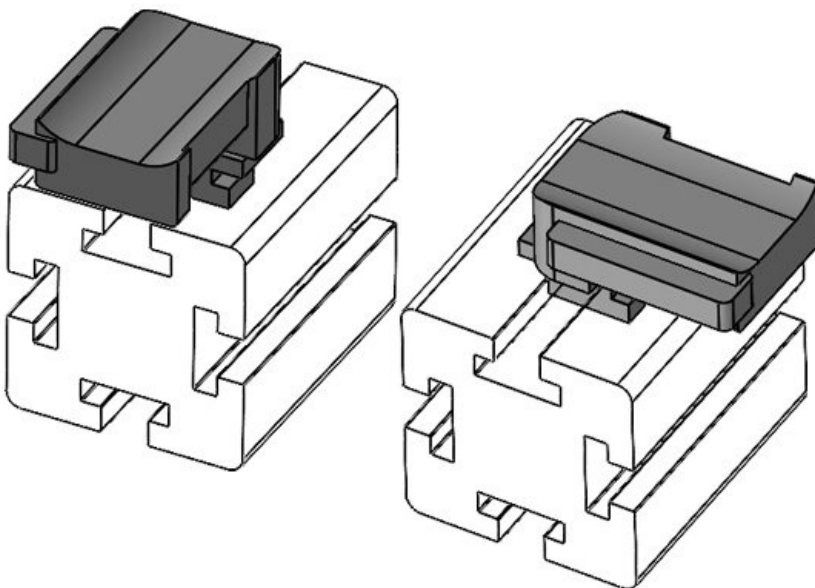

Obj.č. **61066.9005** Instalační **18 mm**
EAN **4251269333** výška
613
Bal. **50**
Vhodné pro: **KLKB 200 x 13, KLB 10, KLB 15, KLB 20**
Délka **38 mm**
Šířka **24,5 mm**
Výška **26 mm**