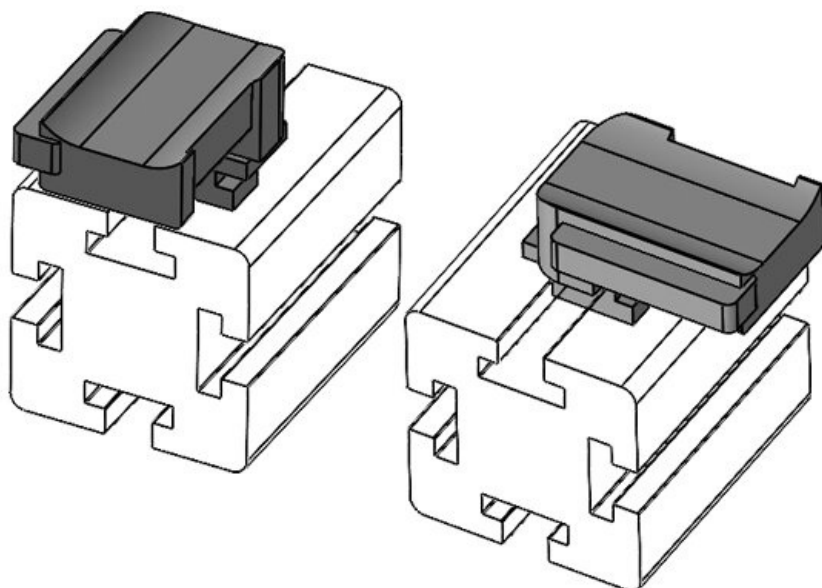

Obj.č.	61062	Instalační	18 mm
EAN	4251269333	výška	
	491		
Bal.	10		
Vhodné pro:	KLKB 200 x 13, KLB 10, KLB 15, KLB 20		
Délka	38 mm		
Šířka	24,5 mm		
Výška	26 mm