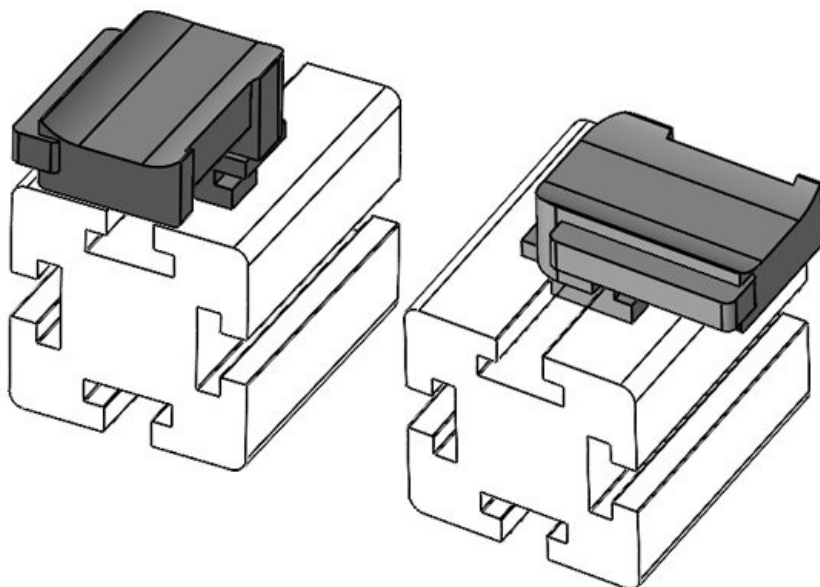

KBH-R 24 Bosch Rexroth G8

Obj.č.	61055.9005	Instalační	18 mm
EAN	4251269331	výška	
Bal.	50		
Vhodné pro:	KLKB 200 x 13, KLB 10, KLB 15, KLB 20		
Délka	38 mm		
Šířka	24,5 mm		
Výška	22,5 mm