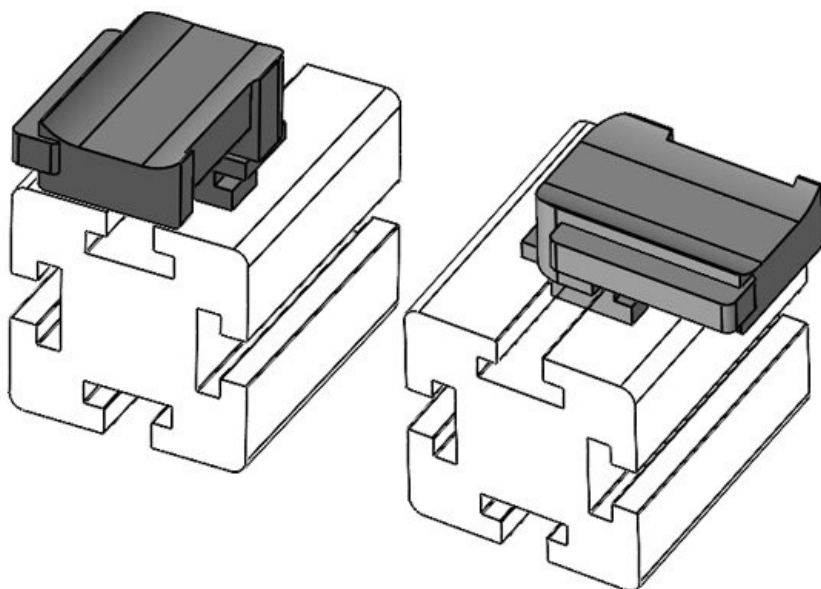

KBH-R 24 MiniTec / item G8

Obj.č.	61052.9005	Instalační	18 mm
EAN	4251269331	výška	
	701		
Bal.	50		
Vhodné pro:	KLKB 200 x		
	13, KLB 10,		
	KLB 15, KLB		
	20		
Délka	38 mm		
Šířka	24,5 mm		
Výška	26 mm