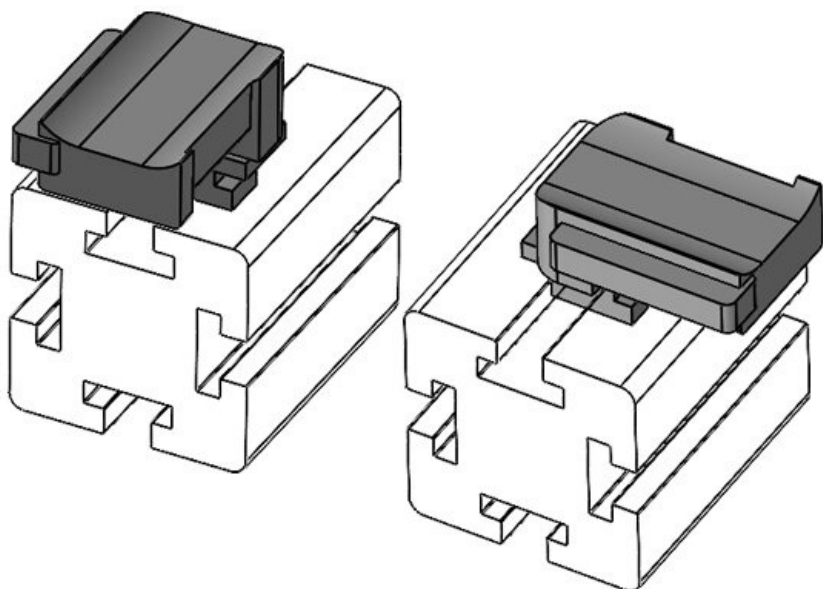

KBH-R 24 80/20 (25 x 25 mm)

Obj.č. **61085.9005** Instalační **18 mm**
EAN **4251269334** výška
986
Bal. **50**
Vhodné pro: **KLKB 200 x**
13, KLB 10,
KLB 15, KLB
20
Délka **38 mm**
Šířka **24,5 mm**
Výška **23 mm**