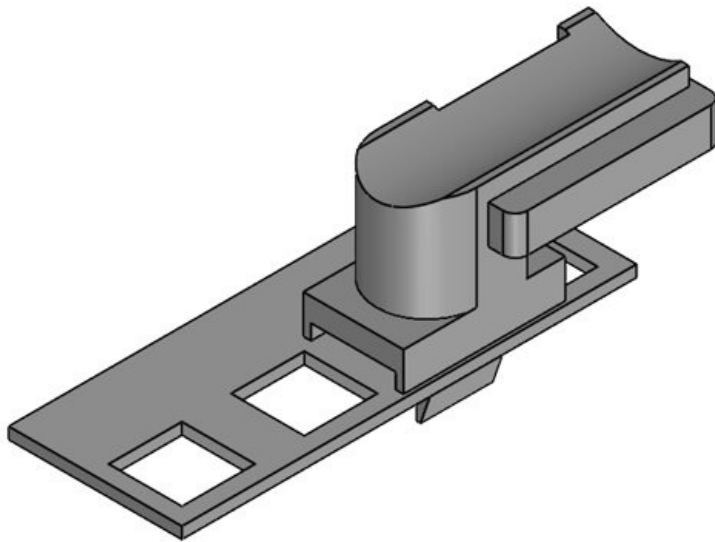

Obj.č. **61073.9005** Instalační **16,5 mm**
EAN **4251269333** výška
781
Bal. **50**
Vhodné pro: **KLKB 200 x**
13, KLB 10,
KLB 15
Délka **34 mm**
Šířka **13,5 mm**
Výška **24,5 mm**

Obj.č. **61074**
EAN **4251269333767**
Bal. **10**
Vhodné pro: **KLKB 200 x 13, KLB 10, KLB**
15, KLB 20
Délka **38 mm**
Šířka **24,5 mm**
Výška **26 mm**

Instalační výška **18 mm**

Obj.č. **61074.9005**
EAN **4251269333798**
Bal. **50**
Vhodné pro: **KLKB 200 x 13, KLB 10, KLB**
15, KLB 20
Délka **38 mm**
Šířka **24,5 mm**
Výška **26 mm**

Instalační výška **18 mm**

KBH-R 12 80/20 (25 x 25 mm)

Obj.č. **61084**
EAN **4251269334931**
Bal. **10**
Vhodné pro: **KLKB 200 x 13, KLB 10, KLB**
15
Délka **34 mm**
Šířka **13,5 mm**
Výška **19 mm**

Instalační výška **16,5 mm**

KBH-R 12 80/20 (25 x 25 mm)

Obj.č. **61084.9005**
EAN **4251269334979**
Bal. **50**
Vhodné pro: **KLKB 200 x 13, KLB 10, KLB**
15
Délka **34 mm**
Šířka **13,5 mm**
Výška **19 mm**

Instalační výška **16,5 mm**