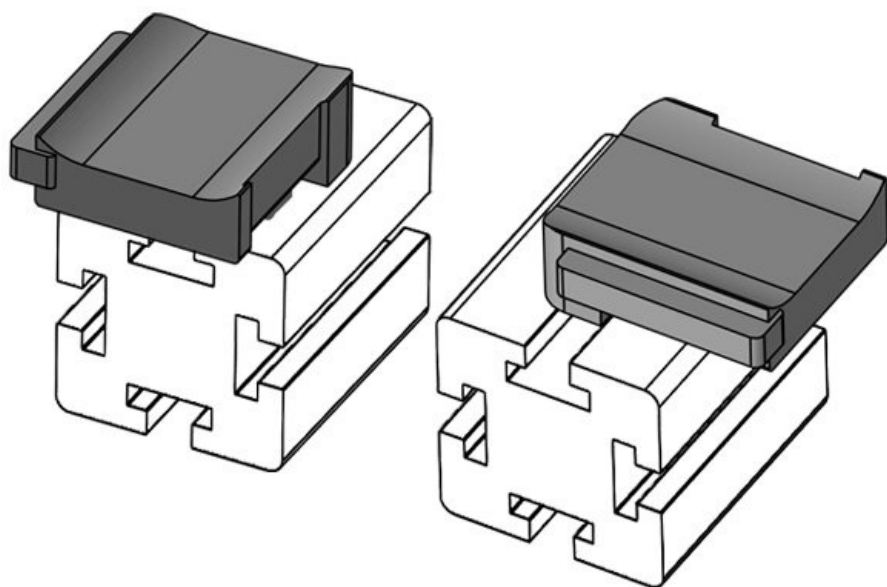

KBH-R 36 Bosch Rexroth G10

Obj.č.	61059	Instalační	19 mm
EAN	4251269331	výška	
	589		
Bal.	10		
Vhodné pro:	KLKB 300 x		
	17, KLB 15,		
	KLB 20, KLB		
	25		
Délka	43 mm		
Šířka	36,5 mm		
Výška	26 mm