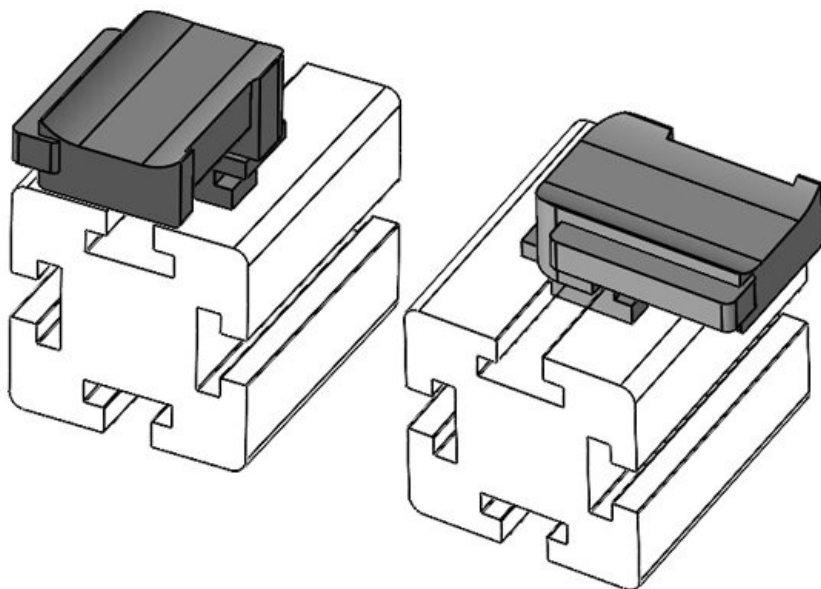

KBH-R 24 Bosch Rexroth G10

Obj.č.	61058.9005	Instalační	18 mm
EAN	4251269331	výška	
	763		
Bal.	50		
Vhodné pro:	KLKB 200 x		
	13, KLB 10,		
	KLB 15, KLB		
	20		
Délka	38 mm		
Šířka	24,5 mm		
Výška	26 mm