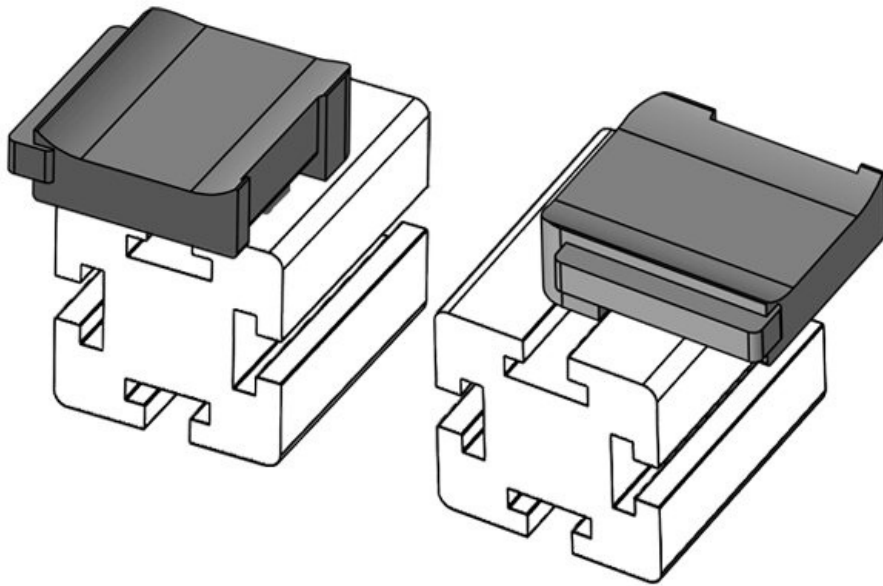

Obj.č.	61067	Instalační	19 mm
EAN	4251269333	výška	
	583		
Bal.	10		
Vhodné pro:	KLKB 300 x		
	17, KLB 15,		
	KLB 20, KLB		
	25		
Délka	43 mm		
Šířka	36,5 mm		
Výška	24,5 mm