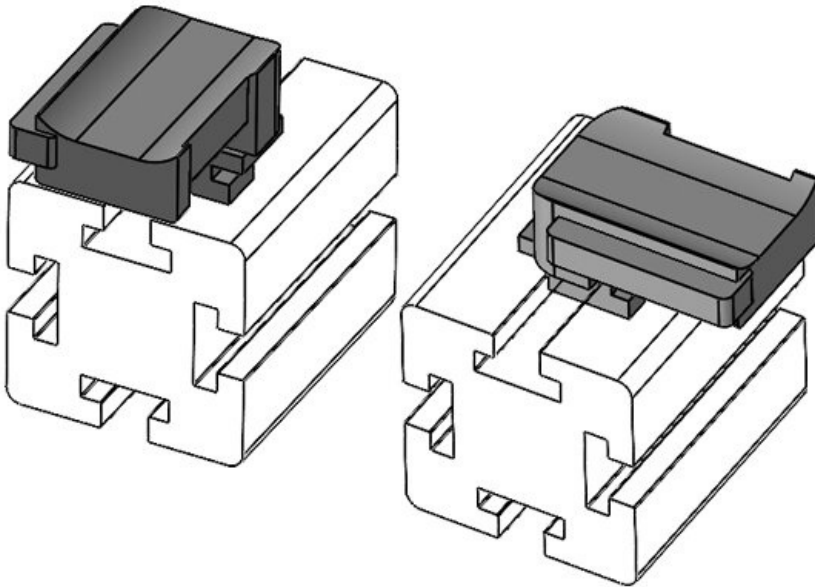

Obj.č. **61065**
EAN **4251269333569**
Bal. **10**
Vhodné pro: **KLKB 200 x 13, KLB 10, KLB 15**
Délka **34 mm**
Šířka **13,5 mm**
Výška **24,5 mm**

Instalační výška

16,5 mm

Obj.č. **61065.9005**
EAN **4251269333606**
Bal. **50**
Vhodné pro: **KLKB 200 x 13, KLB 10, KLB 15**
Délka **34 mm**
Šířka **13,5 mm**
Výška **24,5 mm**

Instalační výška

16,5 mm

Obj.č. **61066** Instalační **18 mm**
EAN **4251269333** výška
576
Bal. **10**
Vhodné pro: **KLKB 200 x 13, KLB 10, KLB 15, KLB 20**
Délka **38 mm**
Šířka **24,5 mm**
Výška **26 mm**