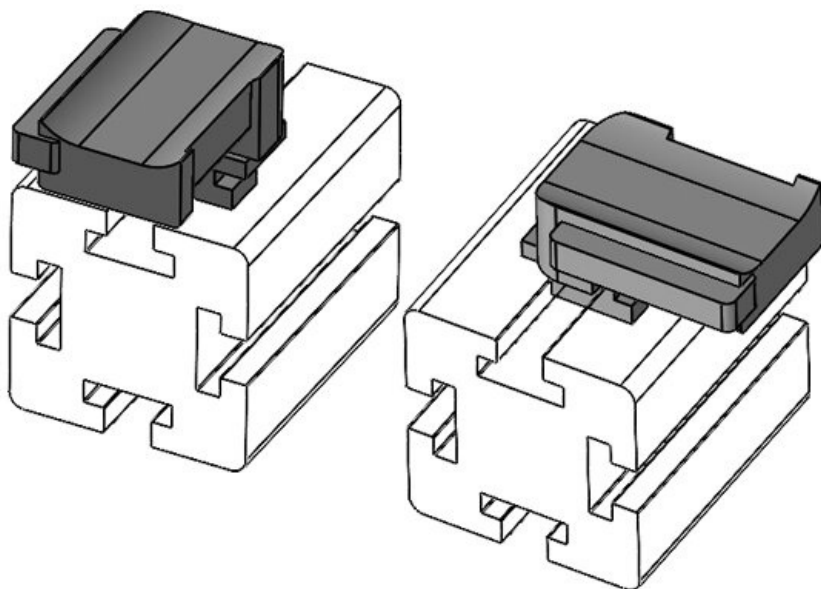

KBH-R 24 80/20 (40 x 40 mm)

Obj.č.	61089.9005	Instalační	18 mm
EAN	4251269335	výška	
	068		
Bal.	50		
Vhodné pro:	KLKB 200 x 13, KLB 10, KLB 15, KLB 20		
Délka	38 mm		
Šířka	24,5 mm		
Výška	25 mm