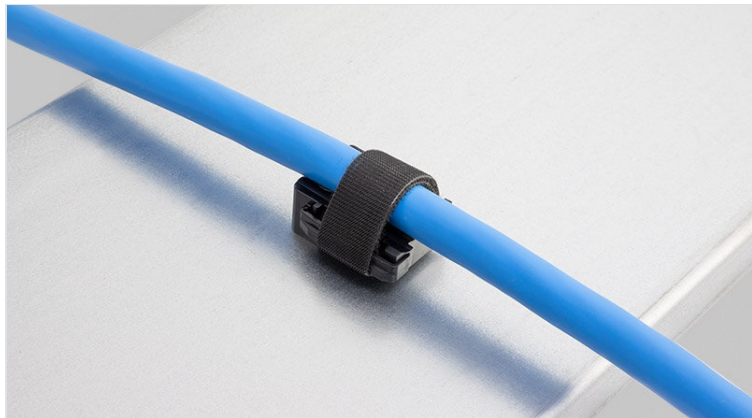

KBH Držák pásků na suchý zip

pro kabelové pásky na suchý zip

RoHS
compliant

Made in
Germany

Držáky lze použít pro upevnění kabelových pásků na suchý zip KLKB, nebo KLB. K dispozici je mnoho provedení pro různé aplikace.

Držáky pásků na suchý zip KBH-S a KBH-R slouží jako univerzální držáky a jako systémy zavedení kabelů pomocí kabelových pásek na suchý zip KLB a KLKB.

S držákem KBH-R lze kabely zavést ve čtyřech různých směrech. Díky 90° otočnému zámku je montáž velmi snadná. Existují také samolepicí verze (KBH-KS) a také verze pro montáž na C-lišty a DIN lišty.