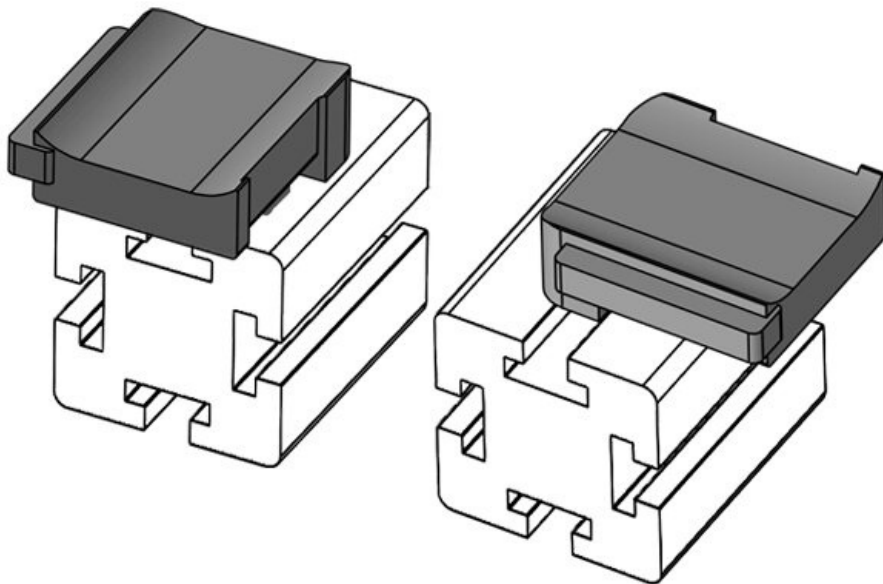

Obj.č.	61067.9005	Instalační	19 mm
EAN	4251269333	výška	
	620		
Bal.	10		
Vhodné pro:	KLKB 300 x		
	17, KLB 15,		
	KLB 20, KLB		
	25		
Délka	43 mm		
Šířka	36,5 mm		
Výška	24,5 mm		

KBH-R 12 Bosch Rexroth G8

Obj.č.	61054	Instalační výška	16,5 mm
EAN	4251269331534		
Bal.	10		
Vhodné pro:	KLKB 200 x 13, KLB 10, KLB		
	15		
Délka	34 mm		
Šířka	13,5 mm		
Výška	22,5 mm		

KBH-R 12 Bosch Rexroth G8

Obj.č.	61054.9005	Instalační výška	16,5 mm
EAN	4251269331725		
Bal.	50		
Vhodné pro:	KLKB 200 x 13, KLB 10, KLB		
	15		
Délka	34 mm		
Šířka	13,5 mm		
Výška	22,5 mm