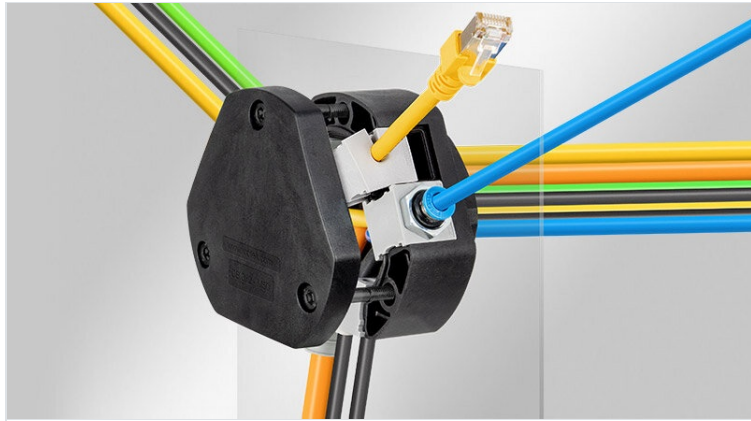

# DB Distribution Box | 360° kabelový prostup

pro kabely s konektory i bez nich, M32 - M75 / IP54

S dělenou průchodkovou krabičkou lze centrálně vedené kabely (s konektory i bez nich) zavádět ve 360° do všech požadovaných směrů.

Kabely (s konektory i bez nich) o průměru 1 až 15 mm lze zavést, utěsnit a odlehčit v tahu v souladu s ČSN EN 62444.

Dělená průchodková krabička je vhodná pro metrické výřezy M32 - M75 a lze ji upevnit kontramaticí, která je součástí dodávky.

Při použití vícenásobných vložek lze zavést až 48 kabelů a dosáhnout tak vysoké hustoty montáže.

Díky šroubovacímu krytu a použití dělených kabelových vložek lze dodatečnou montáž, opravy a údržbu provádět mnohem snadněji a rychleji.

## Výhody

- Rychlá a snadná montáž
- Snadné zavedení kabelů v rozsahu 360°
- Záruka na konfekcionované kabely zůstává zachována
- Dodatečnou montáž, opravy a údržbu lze provádět mnohem snadněji a rychleji.
- Vhodné pro výřezy M32 - M75
- Odlehčení v tahu podle ČSN EN 62444
- Použití osvědčeného systému KT vložek
- Vysoká hustota kabelů, široká škála vložek
- Vysoká flexibilita díky použití vložek modulárního systému IMAS-CONNECT™
- Šestihránná pojistná matice je součástí dodávky
- Vysoká stabilita, odolnost proti vibracím
- Mechanická ochrana centrálního vstupního bodu